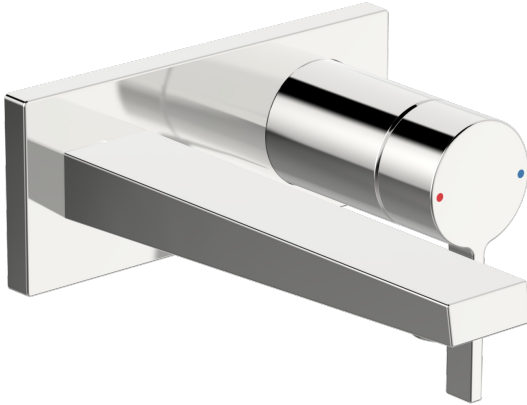

EAN: 4057304014765
static.hansa.com/57572183

- Waschtisch
- Einhebelmischer, Fertigmontageset
- Wandmontage für Unterputz-Einbaukörper
- Chrom
- Feststehender Auslauf
- CACHE® Strahlregler, ohne Mundstück direkt in den Armaturenauslauf geschraubt, Schwenkbar
- Einhandbedienhebel/Griff, Hebel mit W+K-Kennzeichnung
- Rosette eckig, Hülse

Technische Daten

Durchflusseigenschaften

Durchfluss bei 3 bar (mit Durchflussregler) **6.0 l/min**

Technische Eigenschaften

DN-Größe (Nennmaß) **DN15**
 Warmwasserversorgung **max. +80°C**
 Arbeitsdruck **0.5-10 bar**
 Ausladung **197 mm**
 Sicherungseinrichtung (EN1717) **AA**
 Werkstoff **Messing**

Ersatzteile

SP57572183

	Name	Art.-Nr.
01	Hebel	1003930V
02	Dekorkappe	59914573
03	Abdeckhülse	59914572
04	Deckplatte, 175x75	59913866
05	Deckplatte Halter	59913697
06	Schraube, M4x55	59913698
07	Gewindehülse, G1/2	59913865
08	Auslauf	59914021
09	Luftsprudler, M24x1 HC SSR-STD	59914015