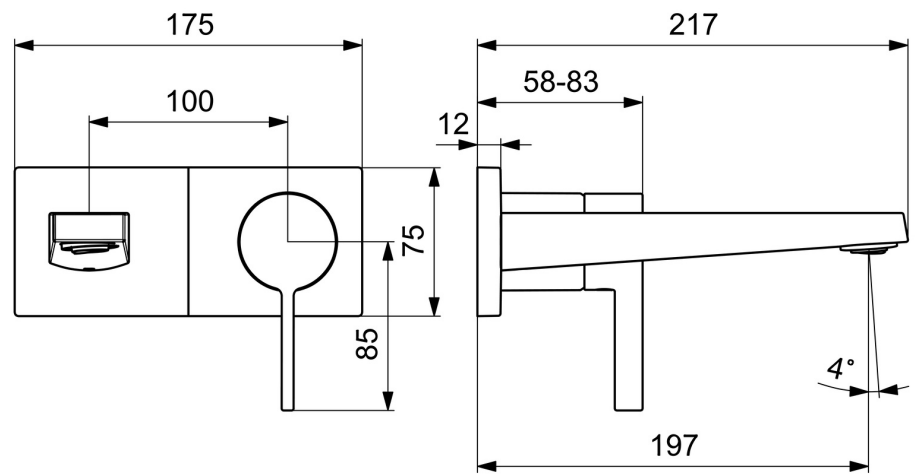

EAN: 4057304014765
static.hansa.com/57572183

- Waschtisch
- Einhebelmischer, Fertigmontageset
- Wandmontage für Unterputz-Einbaukörper
- Chrom
- Feststehender Auslauf
- CACHE® Strahlregler, ohne Mundstück direkt in den Armaturenauslauf geschraubt, Schwenkbar
- Einhandbedienhebel/Griff, Hebel mit W+K-Kennzeichnung
- Rosette eckig, Hülse

Technische Daten

Durchflusseigenschaften

Durchfluss bei 3 bar (mit Durchflussregler) **6.0 l/min**

Technische Eigenschaften

DN-Größe (Nennmaß) **DN15**
 Warmwasserversorgung **max. +80°C**
 Arbeitsdruck **0.5-10 bar**
 Ausladung **197 mm**
 Sicherungseinrichtung (EN1717) **AA**
 Werkstoff **Messing**

Ersatzteile

SP57572183

	Name	Art.-Nr.
01	Hebel	1003930V
02	Dekorkappe	59914573
03	Abdeckhülse	59914572
04	Deckplatte, 175x75	59913866
05	Deckplatte Halter	59913697
06	Schraube, M4x55	59913698
07	Gewindehülse, G1/2	59913865
08	Auslauf	59914021
09	Luftsprudler, M24x1 HC SSR-STD	59914015