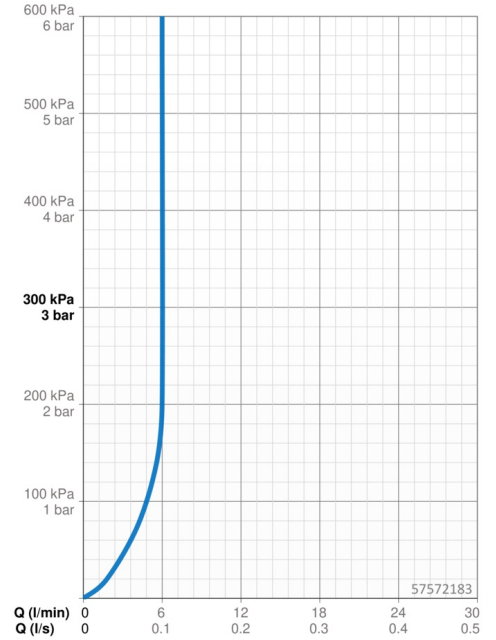

Technische Daten

Durchflusseigenschaften

Durchfluss bei 3 bar (mit Durchflussregler) **6.0 l/min**

Technische Eigenschaften

DN-Größe (Nennmaß) **DN15**
 Warmwasserversorgung **max. +80°C**
 Arbeitsdruck **0.5-10 bar**
 Ausladung **197 mm**
 Sicherungseinrichtung (EN1717) **AA**
 Werkstoff **Messing**

Vorschriften

EN Standard **EN 817**
 Geräuschklasse **I (ISO 3822)**

Zulassungen und Deklarationen

Konformitätserklärung **DoC**
 EPD **S-P-07752**

Nachhaltigkeit

EPD module A1 (kg CO2 eq.) **12,31**
 EPD module A2 (kg CO2 eq.) **0,39**
 EPD module A3 (kg CO2 eq.) **7,68**
 EPD module A1-A3 (kg CO2 eq.) **20,31**
 EPD module A4 (kg CO2 eq.) **0,34**
 EPD module B7 (kg CO2 eq.) **1158,00**
 EPD module C2 (kg CO2 eq.) **0,02**
 EPD module C3 (kg CO2 eq.) **0,02**
 EPD module C4 (kg CO2 eq.) **0,27**
 EPD module D (kg CO2 eq.) **-6,28**