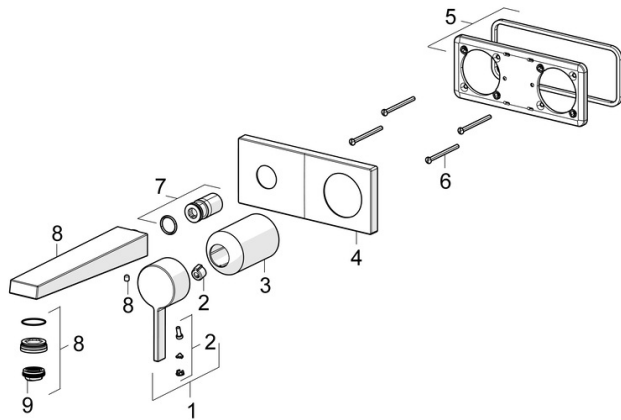

EAN: 4057304014765
static.hansa.com/57572183

- Waschtisch
- Einhebelmischer, Fertigmontageset
- Wandmontage für Unterputz-Einbaukörper
- Chrom
- Feststehender Auslauf
- CACHE® Strahlregler, ohne Mundstück direkt in den Armaturenauslauf geschraubt, Schwenkbar
- Einhandbedienhebel/Griff, Hebel mit W+K-Kennzeichnung
- Rosette eckig, Hülse

Technische Daten

Durchflusseigenschaften

Durchfluss bei 3 bar (mit Durchflussregler) **6.0 l/min**

Technische Eigenschaften

DN-Größe (Nennmaß) **DN15**
 Warmwasserversorgung **max. +80°C**
 Arbeitsdruck **0.5-10 bar**
 Ausladung **197 mm**
 Sicherungseinrichtung (EN1717) **AA**
 Werkstoff **Messing**

Vorschriften

EN Standard **EN 817**
 Geräuschklasse **I (ISO 3822)**

Zulassungen und Deklarationen

Konformitätserklärung **DoC**
 EPD **S-P-07752**

Nachhaltigkeit

EPD module A1 (kg CO2 eq.) **12,31**
 EPD module A2 (kg CO2 eq.) **0,39**
 EPD module A3 (kg CO2 eq.) **7,68**
 EPD module A1-A3 (kg CO2 eq.) **20,31**
 EPD module A4 (kg CO2 eq.) **0,34**
 EPD module B7 (kg CO2 eq.) **1158,00**
 EPD module C2 (kg CO2 eq.) **0,02**
 EPD module C3 (kg CO2 eq.) **0,02**
 EPD module C4 (kg CO2 eq.) **0,27**
 EPD module D (kg CO2 eq.) **-6,28**

Ersatzteile

SP57572183

	Name	Art.-Nr.
01	Hebel	1003930V
02	Dekorkappe	59914573
03	Abdeckhülse	59914572
04	Deckplatte, 175x75	59913866
05	Deckplatte Halter	59913697
06	Schraube, M4x55	59913698
07	Gewindehülse, G1/2	59913865
08	Auslauf	59914021
09	Luftsprudler, M24x1 HC SSR-STD	59914015