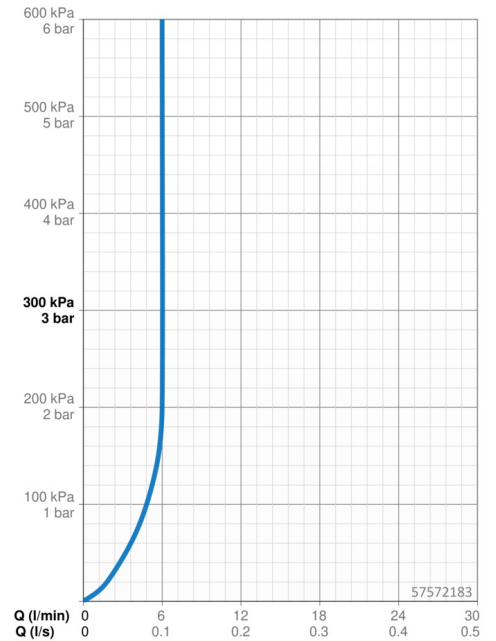

Technické údaje

Vlastnosti průtoku

Průtokové množství při 3 bar (s regulátorem průtoku) **6.0 l/min**

Technické vlastnosti

Velikost DN (jmenovitý rozměr) **DN15**
Zdroj teplé vody **max. +80°C**
Pracovní tlak **0.5-10 bar**
Projection **197 mm**
Zabezpečení proti zpětnému toku (ČSN EN 1717) **AA**
Materiál **Mosaz**

Předpisy

Norma EN **EN 817**
Třída hlučnosti **I (ISO 3822)**

Schválení a Prohlášení

Prohlášení o shodě **DoC**
EPD **S-P-07752**