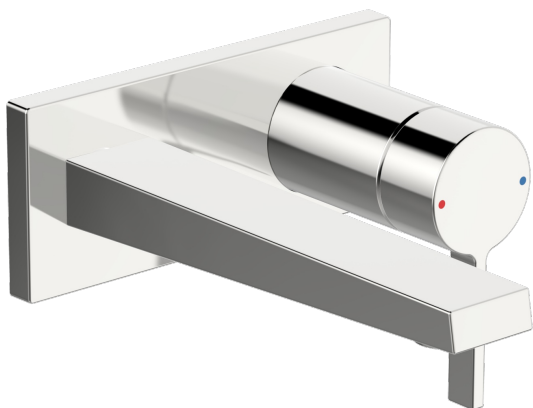

EAN: 4057304014765  
[static.hansa.com/57572183](https://static.hansa.com/57572183)

- Umyvadlo
- Jednopáková, Sada pro konečnou montáž
- Podomítková instalace
- Chrom
- Pevné výtokové rameno
- CACHE® aerátor umístěný přímo ve výtokovém rameni, Výkyvný aerátor
- Jedna ovládací páka / rukojeť, Páka se symboly teplé a studené vody
- Čtvercová rozeta, Krycí objímka