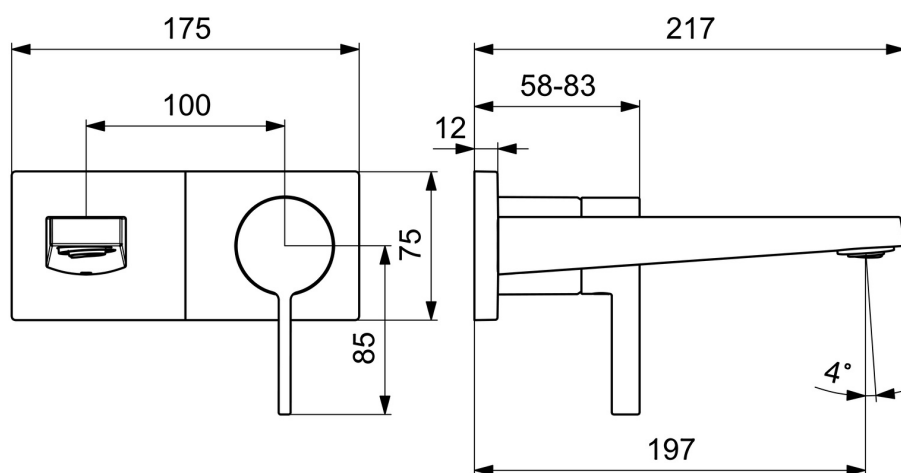

EAN: 4057304014765  
[static.hansa.com/57572183](https://static.hansa.com/57572183)

- Umyvadlo
- Jednopáková, Sada pro konečnou montáž
- Podomítková instalace
- Chrom
- Pevné výtokové rameno
- CACHE® aerátor umístěný přímo ve výtokovém rameni, Výkyvný aerátor
- Jedna ovládací páka / rukojeť, Páka se symboly teplé a studené vody
- Čtvercová rozeta, Krycí objímka

### Technické vlastnosti

Velikost DN (jmenovitý rozměr) **DN15**  
 Zdroj teplé vody **max. +80°C**  
 Pracovní tlak **0.5-10 bar**  
 Projection **197 mm**  
 Zabezpečení proti zpětnému toku (ČSN EN 1717) **AA**  
 Materiál **Mosaz**

### SP57572183

	Název	Kód
01	Páka	1003930V
02	Záslepka	59914573
03	Růžice	59914572
04	Krycí díl, 175x75	59913866
05	Držák krycí deska	59913697
06	Šroub, M4x55	59913698
07	Casquillo roscado, G1/2	59913865
08	Výtokové rameno	59914021
09	Aerator, M24x1 HC SSR-STD	59914015