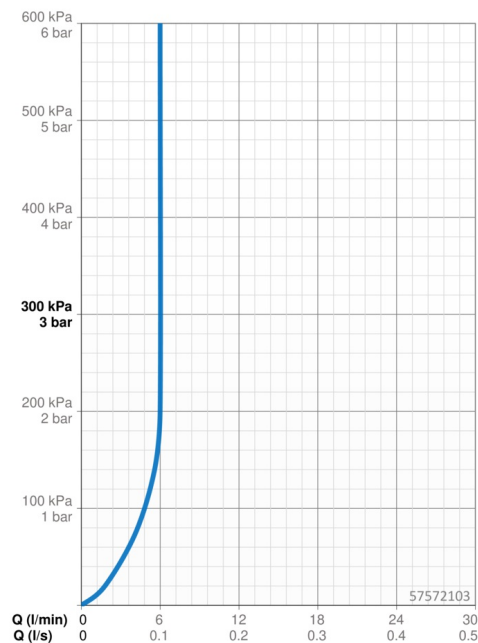

Predpisy

Norma EN **EN 817**