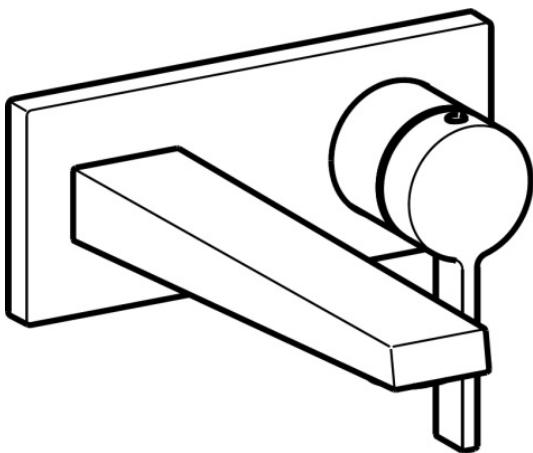

EAN: 4015474262126
static.hansa.com/57572103

- Umývadlo
- Jednopáková, Sada pre konečnú montáž
- Podomietková inštalácia
- Chróm
- Pevné výtokové rameno
- Výkyvný aerátor, CACHÉ® - zapustený aerátor umiestnený priamo vo výtokovom ramene
- Jedna ovládacia páka / rukoväť, Páka so symbolom teplej a studenej vody
- Štvorcová rozeta, Krycia objímka

Technické údaje

Vlastnosti prietoku

Prietok pri tlaku 3 bar (s ovládačom prietoku) **6.0 l/min**

Technické vlastnosti

Veľkosť DN (menovitý rozmer) **DN 15**
 Dodávka teplej vody **max. +80°C**
 Pracovný tlak **0.5-10 bar**
 Projection **197 mm**
 Materiál **Mosadz**

Predpisy

Norma EN **EN 817**

Náhradné diely

SP57572103

Název	Kód
1 Ovládací rukoväť	59914017
1.1 Skrutka, M5x6, SW2.5	59912617
1.3 Vymedzovacia vložka	59913762
2 Krytka	59914016
2.1 Ružiče	59913375
2.7 Cover plate holder	59913697
2.8 Skrutka, M4x55	59913698
7 Kryt príruby	59914022
8 Výtokové rameno	59914021
8.1 Závitové puzdro, G1/2	59913865
8.3 Predĺženie upevňovacej skrutky, G1/2, SW12, 20 mm	59913864
8.4 Predĺženie upevňovacej skrutky, G1/2, SW12, 15 mm	59913863
8.5 Aerátor, M24x1 HC SSR-STD	59914015
8.6 Klúč k aerátoru, SLIM AIR	59914013
8.7 Fitting ring for aerator	59914007