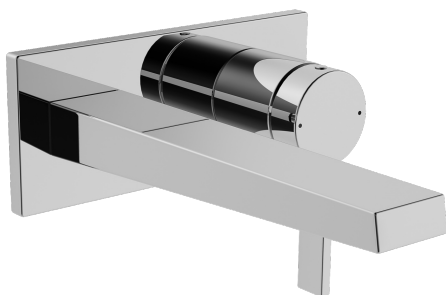

EAN: 4015474262126
static.hansa.com/57572103

- Umývadlo
- Jednopáková, Sada pre konečnú montáž
- Podomietková inštalácia
- Chróm
- Pevné výtokové rameno
- Výkyvný aerátor, CACHÉ® - zapustený aerátor umiestnený priamo vo výtokovom ramene
- Jedna ovládacia páka / rukoväť, Páka so symbolom teplej a studenej vody
- Štvorcová rozeta, Krycia objímka

Technické údaje

Vlastnosti prietoku

Prietok pri tlaku 3 bar (s ovládačom prietoku) **6.0 l/min**

Technické vlastnosti

Veľkosť DN (menovitý rozmer) **DN 15**
 Dodávka teplej vody **max. +80°C**
 Pracovný tlak **0.5-10 bar**
 Projection **197 mm**
 Materiál **Mosadz**

Predpisy

Norma EN **EN 817**

Náhradné diely

SP57572103

Název	Kód
1 Ovládací rukoväť	59914017
1.1 Skrutka, M5x6, SW2.5	59912617
1.3 Vymedzovacia vložka	59913762
2 Krytka	59914016
2.1 Ružiče	59913375
2.7 Cover plate holder	59913697
2.8 Skrutka, M4x55	59913698
7 Kryt príruby	59914022
8 Výtokové rameno	59914021
8.1 Závitové puzdro, G1/2	59913865
8.3 Predĺženie upevňovacej skrutky, G1/2, SW12, 20 mm	59913864
8.4 Predĺženie upevňovacej skrutky, G1/2, SW12, 15 mm	59913863
8.5 Aerátor, M24x1 HC SSR-STD	59914015
8.6 Klúč k aerátoru, SLIM AIR	59914013
8.7 Fitting ring for aerator	59914007