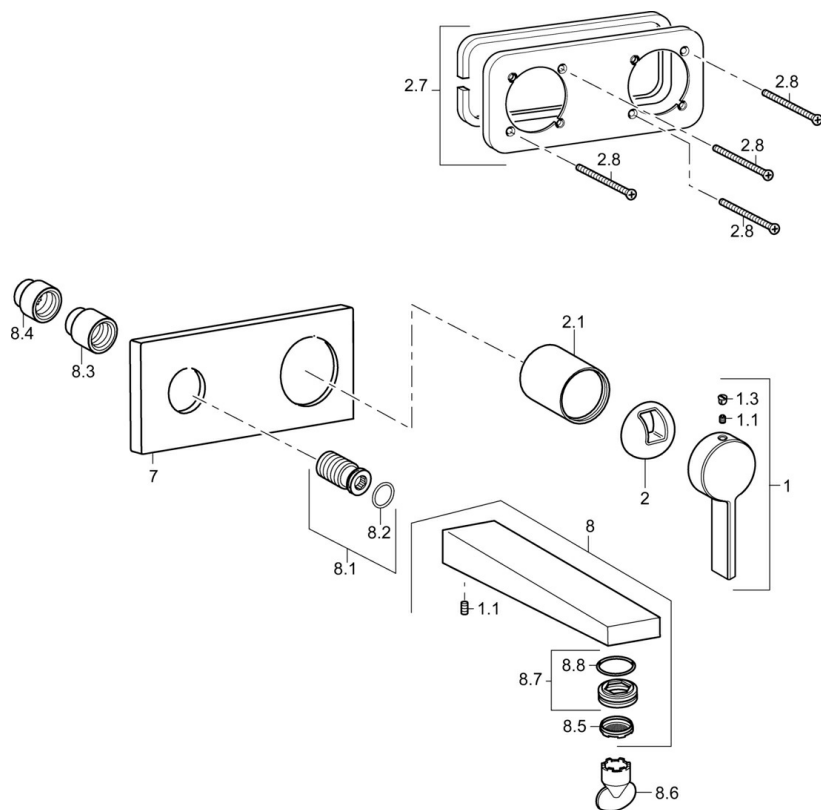

EAN: 4015474262126
static.hansa.com/57572103

- Umývadlo
- Jednopáková, Sada pre konečnú montáž
- Podomietková inštalácia
- Chróm
- Pevné výtokové rameno
- Výkyvný aerátor, CACHÉ® - zapustený aerátor umiestnený priamo vo výtokovom ramene
- Jedna ovládacia páka / rukoväť, Páka so symbolom teplej a studenej vody
- Štvorcová rozeta, Krycia objímka

Technické údaje

Vlastnosti prietoku

Prietok pri tlaku 3 bar (s ovládačom prietoku) **6.0 l/min**

Technické vlastnosti

Veľkosť DN (menovitý rozmer) **DN 15**
 Dodávka teplej vody **max. +80°C**
 Pracovný tlak **0.5-10 bar**
 Projection **197 mm**
 Materiál **Mosadz**

Predpisy

Norma EN **EN 817**

Náhradné diely

SP57572103

Název	Kód
1 Ovládací rukoväť	59914017
1.1 Skrutka, M5x6, SW2.5	59912617
1.3 Vymedzovacia vložka	59913762
2 Krytka	59914016
2.1 Ružiče	59913375
2.7 Cover plate holder	59913697
2.8 Skrutka, M4x55	59913698
7 Kryt príruby	59914022
8 Výtokové rameno	59914021
8.1 Závitové puzdro, G1/2	59913865
8.3 Predĺženie upevňovacej skrutky, G1/2, SW12, 20 mm	59913864
8.4 Predĺženie upevňovacej skrutky, G1/2, SW12, 15 mm	59913863
8.5 Aerátor, M24x1 HC SSR-STD	59914015
8.6 Klúč k aerátoru, SLIM AIR	59914013
8.7 Fitting ring for aerator	59914007