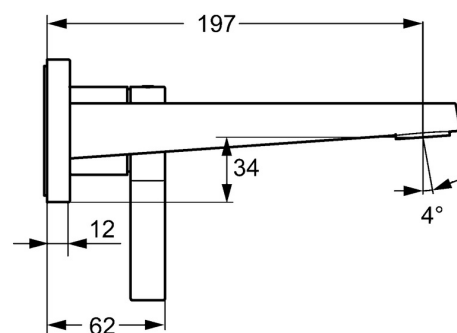

EAN: 4015474262126
static.hansa.com/57572103

- Umývadlo
- Jednopáková, Sada pre konečnú montáž
- Podomietková inštalácia
- Chróm
- Pevné výtokové rameno
- Výkyvný aerátor, CACHÉ® - zapustený aerátor umiestnený priamo vo výtokovom ramene
- Jedna ovládacia páka / rukoväť, Páka so symbolom teplej a studenej vody
- Štvorcová rozeta, Krycia objímka

Technické údaje

Vlastnosti prietoku

Prietok pri tlaku 3 bar (s ovládačom prietoku) **6.0 l/min**

Technické vlastnosti

Veľkosť DN (menovitý rozmer) **DN 15**
 Dodávka teplej vody **max. +80°C**
 Pracovný tlak **0.5-10 bar**
 Projection **197 mm**
 Materiál **Mosadz**

Predpisy

Norma EN **EN 817**

Náhradné diely

SP57572103

Název	Kód
1 Ovládací rukoväť	59914017
1.1 Skrutka, M5x6, SW2.5	59912617
1.3 Vymedzovacia vložka	59913762
2 Krytka	59914016
2.1 Ružiče	59913375
2.7 Cover plate holder	59913697
2.8 Skrutka, M4x55	59913698
7 Kryt príruby	59914022
8 Výtokové rameno	59914021
8.1 Závitové puzdro, G1/2	59913865
8.3 Predĺženie upevňovacej skrutky, G1/2, SW12, 20 mm	59913864
8.4 Predĺženie upevňovacej skrutky, G1/2, SW12, 15 mm	59913863
8.5 Aerátor, M24x1 HC SSR-STD	59914015
8.6 Klúč k aerátoru, SLIM AIR	59914013
8.7 Fitting ring for aerator	59914007