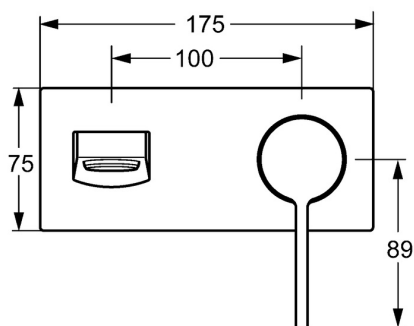

EAN: 4015474262126
static.hansa.com/57572103

- Umývadlo
- Jednopáková, Sada pre konečnú montáž
- Podomietková inštalácia
- Chróm
- Pevné výtokové rameno
- Výkyvný aerátor, CACHÉ® - zapustený aerátor umiestnený priamo vo výtokovom ramene
- Jedna ovládacia páka / rukoväť, Páka so symbolom teplej a studenej vody
- Štvorcová rozeta, Krycia objímka

Technické údaje

Vlastnosti prietoku

Prietok pri tlaku 3 bar (s ovládačom prietoku) **6.0 l/min**

Technické vlastnosti

Veľkosť DN (menovitý rozmer) **DN 15**
 Dodávka teplej vody **max. +80°C**
 Pracovný tlak **0.5-10 bar**
 Projection **197 mm**
 Materiál **Mosadz**

Predpisy

Norma EN **EN 817**

Náhradné diely

SP57572103

Název	Kód
1 Ovládací rukoväť	59914017
1.1 Skrutka, M5x6, SW2.5	59912617
1.3 Vymedzovacia vložka	59913762
2 Krytka	59914016
2.1 Ružiče	59913375
2.7 Cover plate holder	59913697
2.8 Skrutka, M4x55	59913698
7 Kryt príruby	59914022
8 Výtokové rameno	59914021
8.1 Závitové puzdro, G1/2	59913865
8.3 Predĺženie upevňovacej skrutky, G1/2, SW12, 20 mm	59913864
8.4 Predĺženie upevňovacej skrutky, G1/2, SW12, 15 mm	59913863
8.5 Aerátor, M24x1 HC SSR-STD	59914015
8.6 Klúč k aerátoru, SLIM AIR	59914013
8.7 Fitting ring for aerator	59914007