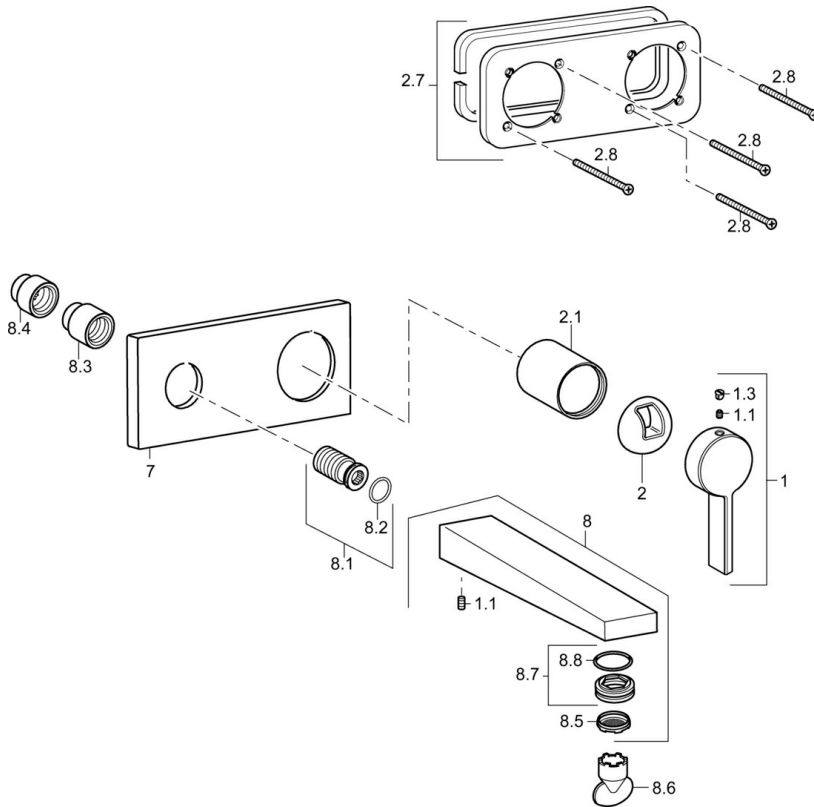

EAN: 4015474262126
static.hansa.com/57572103

- Wastafel
- Eengreeps, Afbouwset
- Wandmontage voor inbouwunit
- Chrom
- Vaste uitloop
- Kantelbare mousseur, CACHÉ® mousseur geïntegreerd in kraanhuis
- Eengreeps bediend, Hendel met warm-koud-aanduiding
- Vierkante rozet, Huls

Technische gegevens

Doorstromingseigenschappen

Doorstroomhoeveelheid bij 3 bar (met debietregelaar) **6.0 l/min**

Technische eigenschappen

DN-maat **DN 15**
 Warmwatertoevoer **max. +80°C**
 Werkdruk **0.5-10 bar**
 Projection **197 mm**
 Materiaal **brass**

Voorschriften

EN-norm **EN 817**

Reserveonderdelen

SP57572103

	Naam	Code
1	Hendel Chroom	59914017
1.1	Schroef, M5x6, SW2.5	59912617
1.3	Binnendeel temperatuurhendel Chroom	59913762
2	Kap Chroom	59914016
2.1	Rosassen Chroom	59913375
2.7	Cover plate holder	59913697
2.8	Schroef, M4x55	59913698
7	Afdekplaat Chroom	59914022
8	Uitloop Chroom	59914021
8.1	Schroefmof, G1/2	59913865
8.3	Verlenschroeven, G1/2, SW12, 20 mm	59913864
8.4	Verlenschroeven, G1/2, SW12, 15 mm	59913863
8.5	Mousseur, M24x1 HC SSR-STD	59914015
8.6	Schuimstralersleutel, SLIM AIR	59914013
8.7	Pasring voor schuimstraler	59914007