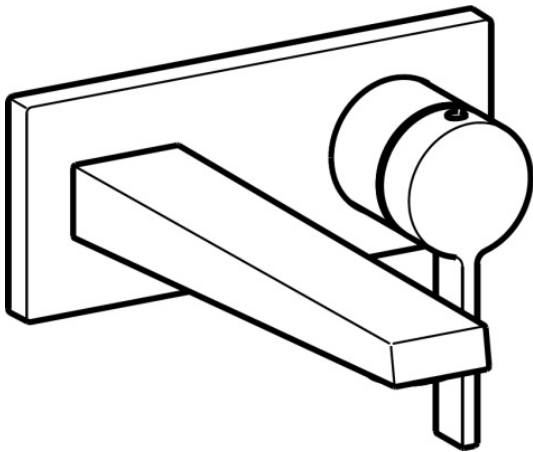

EAN: 4015474262126
static.hansa.com/57572103

- Wastafel
- Eengreeps, Afbouwset
- Wandmontage voor inbouwunit
- Chrom
- Vaste uitloop
- Kantelbare mousseur, CACHÉ® mousseur geïntegreerd in kraanhuis
- Eengreeps bediend, Hendel met warm-koud-aanduiding
- Vierkante rozet, Huls

Technische gegevens

Doorstromingseigenschappen

Doorstroomhoeveelheid bij 3 bar (met debietregelaar) **6.0 l/min**

Technische eigenschappen

DN-maat **DN 15**
 Warmwatertoevoer **max. +80°C**
 Werkdruk **0.5-10 bar**
 Projection **197 mm**
 Materiaal **brass**

Voorschriften

EN-norm **EN 817**

Reserveonderdelen

SP57572103

	Naam	Code
1	Hendel Chroom	59914017
1.1	Schroef, M5x6, SW2.5	59912617
1.3	Binnendeel temperatuurhendel Chroom	59913762
2	Kap Chroom	59914016
2.1	Rosassen Chroom	59913375
2.7	Cover plate holder	59913697
2.8	Schroef, M4x55	59913698
7	Afdekplaat Chroom	59914022
8	Uitloop Chroom	59914021
8.1	Schroefmof, G1/2	59913865
8.3	Verlenschroeven, G1/2, SW12, 20 mm	59913864
8.4	Verlenschroeven, G1/2, SW12, 15 mm	59913863
8.5	Mousseur, M24x1 HC SSR-STD	59914015
8.6	Schuimstralersleutel, SLIM AIR	59914013
8.7	Pasring voor schuimstraler	59914007