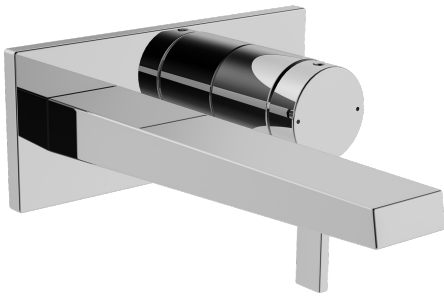

EAN: 4015474262126
static.hansa.com/57572103

- Wastafel
- Eengreeps, Afbouwset
- Wandmontage voor inbouwunit
- Chrom
- Vaste uitloop
- Kantelbare mousseur, CACHÉ® mousseur geïntegreerd in kraanhuis
- Eengreeps bediend, Hendel met warm-koud-aanduiding
- Vierkante rozet, Huls

Technische gegevens

Doorstromingseigenschappen

Doorstroomhoeveelheid bij 3 bar (met debietregelaar) **6.0 l/min**

Technische eigenschappen

DN-maat **DN 15**
 Warmwatertoevoer **max. +80°C**
 Werkdruk **0.5-10 bar**
 Projection **197 mm**
 Materiaal **brass**

Voorschriften

EN-norm **EN 817**

Reserveonderdelen

SP57572103

	Naam	Code
1	Hendel Chroom	59914017
1.1	Schroef, M5x6, SW2.5	59912617
1.3	Binnendeel temperatuurhendel Chroom	59913762
2	Kap Chroom	59914016
2.1	Rosassen Chroom	59913375
2.7	Cover plate holder	59913697
2.8	Schroef, M4x55	59913698
7	Afdekplaat Chroom	59914022
8	Uitloop Chroom	59914021
8.1	Schroefmof, G1/2	59913865
8.3	Verlenschroeven, G1/2, SW12, 20 mm	59913864
8.4	Verlenschroeven, G1/2, SW12, 15 mm	59913863
8.5	Mousseur, M24x1 HC SSR-STD	59914015
8.6	Schuimstralersleutel, SLIM AIR	59914013
8.7	Pasring voor schuimstraler	59914007