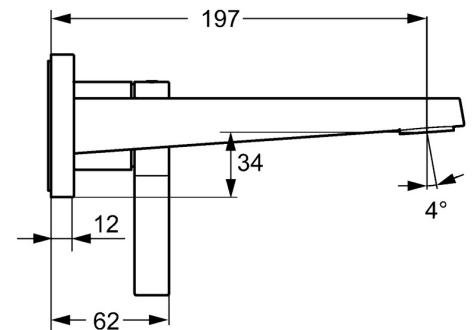

EAN: 4015474262126
static.hansa.com/57572103

- Wastafel
- Eengreeps, Afbouwset
- Wandmontage voor inbouwunit
- Chrom
- Vaste uitloop
- Kantelbare mousseur, CACHÉ® mousseur geïntegreerd in kraanhuis
- Eengreeps bediend, Hendel met warm-koud-aanduiding
- Vierkante rozet, Huls

Technische gegevens

Doorstromingseigenschappen

Doorstroomhoeveelheid bij 3 bar (met debietregelaar) **6.0 l/min**

Technische eigenschappen

DN-maat **DN 15**
 Warmwatertoevoer **max. +80°C**
 Werkdruk **0.5-10 bar**
 Projection **197 mm**
 Materiaal **brass**

Voorschriften

EN-norm **EN 817**

Reserveonderdelen

SP57572103

	Naam	Code
1	Hendel Chroom	59914017
1.1	Schroef, M5x6, SW2.5	59912617
1.3	Binnendeel temperatuurhendel Chroom	59913762
2	Kap Chroom	59914016
2.1	Rosassen Chroom	59913375
2.7	Cover plate holder	59913697
2.8	Schroef, M4x55	59913698
7	Afdekplaat Chroom	59914022
8	Uitloop Chroom	59914021
8.1	Schroefmof, G1/2	59913865
8.3	Verlenschroeven, G1/2, SW12, 20 mm	59913864
8.4	Verlenschroeven, G1/2, SW12, 15 mm	59913863
8.5	Mousseur, M24x1 HC SSR-STD	59914015
8.6	Schuimstralersleutel, SLIM AIR	59914013
8.7	Pasring voor schuimstraler	59914007