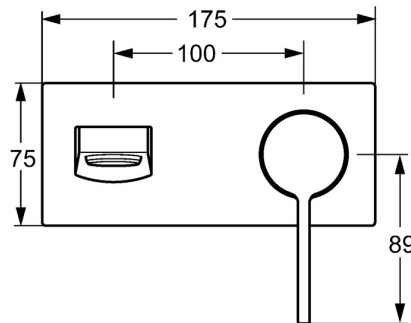

EAN: 4015474262126
static.hansa.com/57572103

- Wastafel
- Eengreeps, Afbouwset
- Wandmontage voor inbouwunit
- Chrom
- Vaste uitloop
- Kantelbare mousseur, CACHÉ® mousseur geïntegreerd in kraanhuis
- Eengreeps bediend, Hendel met warm-koud-aanduiding
- Vierkante rozet, Huls

Technische gegevens

Doorstromingseigenschappen

Doorstroomhoeveelheid bij 3 bar (met debietregelaar) **6.0 l/min**

Technische eigenschappen

DN-maat **DN 15**
 Warmwatertoevoer **max. +80°C**
 Werkdruk **0.5-10 bar**
 Projection **197 mm**
 Materiaal **brass**

Voorschriften

EN-norm **EN 817**

Reserveonderdelen

SP57572103

	Naam	Code
1	Hendel Chroom	59914017
1.1	Schroef, M5x6, SW2.5	59912617
1.3	Binnendeel temperatuurhendel Chroom	59913762
2	Kap Chroom	59914016
2.1	Rosassen Chroom	59913375
2.7	Cover plate holder	59913697
2.8	Schroef, M4x55	59913698
7	Afdekplaat Chroom	59914022
8	Uitloop Chroom	59914021
8.1	Schroefmof, G1/2	59913865
8.3	Verlenschroeven, G1/2, SW12, 20 mm	59913864
8.4	Verlenschroeven, G1/2, SW12, 15 mm	59913863
8.5	Mousseur, M24x1 HC SSR-STD	59914015
8.6	Schuimstralersleutel, SLIM AIR	59914013
8.7	Pasring voor schuimstraler	59914007