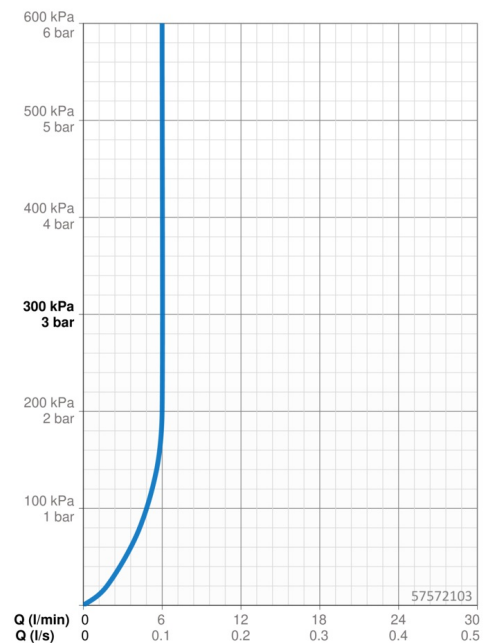

Voorschriften

EN-norm **EN 817**