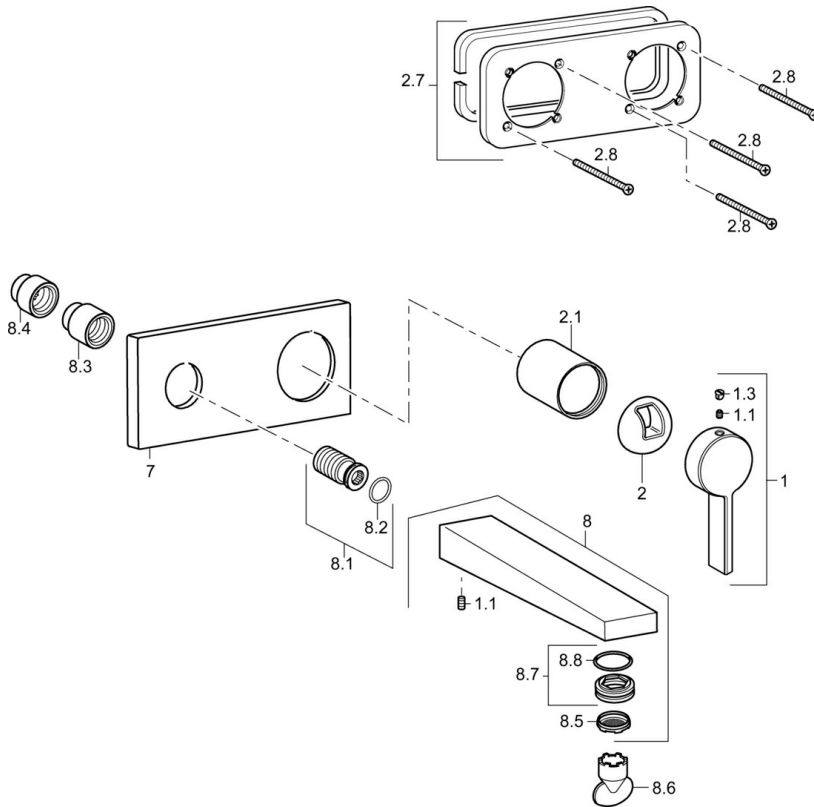

EAN: 4015474262126
static.hansa.com/57572103

- Waschtisch
- Einhebelmischer, Fertigmontageset
- Wandmontage für Unterputz-Einbaukörper
- Chrom
- Feststehender Auslauf
- Schwenkbar, CACHE® Strahlregler, ohne Mundstück direkt in den Armaturenauslauf geschraubt
- Einhandbedienhebel/Griff, Hebel mit W+K-Kennzeichnung
- Rosette eckig, Hülse

Technische Daten

Durchflusseigenschaften

Durchfluss bei 3 bar (mit Durchflussregler) **6.0 l/min**

Technische Eigenschaften

DN-Größe (Nennmaß) **DN 15**
 Warmwasserversorgung **max. +80°C**
 Arbeitsdruck **0.5-10 bar**
 Ausladung **197 mm**
 Werkstoff **Messing**

Vorschriften

EN Standard **EN 817**

Ersatzteile

SP57572103

	Name	Art.-Nr.
1	Hebel	59914017
1.1	Schraube, M5x6, SW2.5	59912617
1.3	Blindstopfen	59913762
2	Abdeckkappe	59914016
2.1	Abdeckhülse	59913375
2.7	Deckplatte Halter	59913697
2.8	Schraube, M4x55	59913698
7	Rosette	59914022
8	Auslauf	59914021
8.1	Gewindehülse, G1/2	59913865
8.3	Verlängerungsschraubensatz, G1/2, SW12, 20 mm	59913864
8.4	Verlängerungsschraubensatz, G1/2, SW12, 15 mm	59913863
8.5	Luftsprudler, M24x1 HC SSR-STD	59914015
8.6	Schlüssel für Luftsprudler, SLIM AIR	59914013
8.7	Montagering für Luftsprudler	59914007