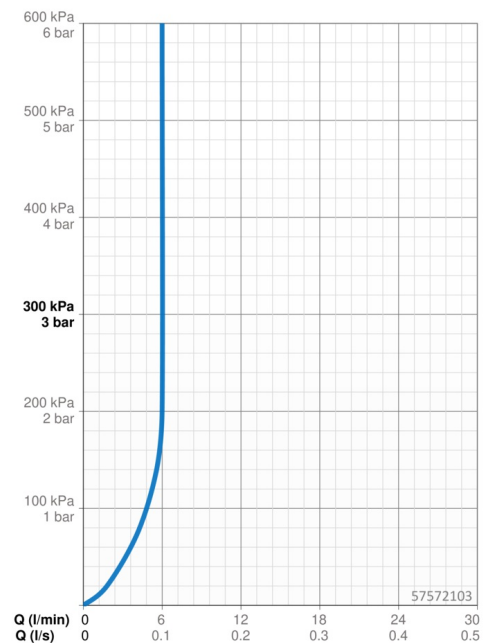

Vorschriften

EN Standard **EN 817**