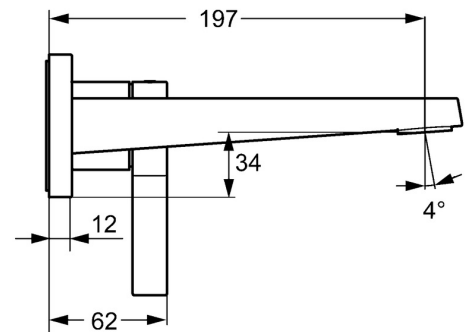

EAN: 4015474262126
static.hansa.com/57572103

- Waschtisch
- Einhebelmischer, Fertigmontageset
- Wandmontage für Unterputz-Einbaukörper
- Chrom
- Feststehender Auslauf
- Schwenkbar, CACHE® Strahlregler, ohne Mundstück direkt in den Armaturenauslauf geschraubt
- Einhandbedienhebel/Griff, Hebel mit W+K-Kennzeichnung
- Rosette eckig, Hülse

Technische Daten

Durchflusseigenschaften

Durchfluss bei 3 bar (mit Durchflussregler) **6.0 l/min**

Technische Eigenschaften

DN-Größe (Nennmaß) **DN 15**
 Warmwasserversorgung **max. +80°C**
 Arbeitsdruck **0.5-10 bar**
 Ausladung **197 mm**
 Werkstoff **Messing**

Vorschriften

EN Standard **EN 817**

Ersatzteile

SP57572103

	Name	Art.-Nr.
1	Hebel	59914017
1.1	Schraube, M5x6, SW2.5	59912617
1.3	Blindstopfen	59913762
2	Abdeckkappe	59914016
2.1	Abdeckhülse	59913375
2.7	Deckplatte Halter	59913697
2.8	Schraube, M4x55	59913698
7	Rosette	59914022
8	Auslauf	59914021
8.1	Gewindehülse, G1/2	59913865
8.3	Verlängerungsschraubensatz, G1/2, SW12, 20 mm	59913864
8.4	Verlängerungsschraubensatz, G1/2, SW12, 15 mm	59913863
8.5	Luftsprudler, M24x1 HC SSR-STD	59914015
8.6	Schlüssel für Luftsprudler, SLIM AIR	59914013
8.7	Montagering für Luftsprudler	59914007