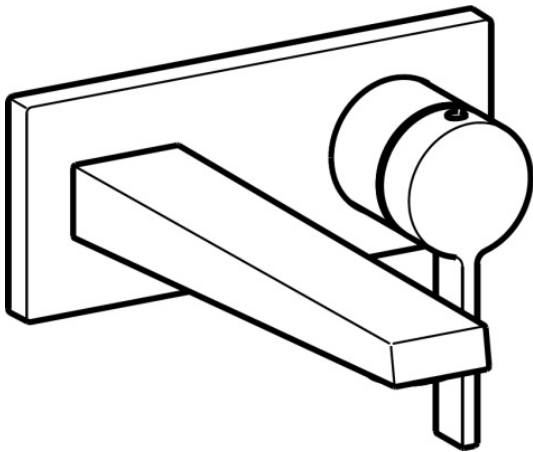

EAN: 4015474262126
static.hansa.com/57572103

- Waschtisch
- Einhebelmischer, Fertigmontageset
- Wandmontage für Unterputz-Einbaukörper
- Chrom
- Feststehender Auslauf
- Schwenkbar, CACHE® Strahlregler, ohne Mundstück direkt in den Armaturenauslauf geschraubt
- Einhandbedienhebel/Griff, Hebel mit W+K-Kennzeichnung
- Rosette eckig, Hülse

Technische Daten

Durchflusseigenschaften

Durchfluss bei 3 bar (mit Durchflussregler) **6.0 l/min**

Technische Eigenschaften

DN-Größe (Nennmaß) **DN 15**
 Warmwasserversorgung **max. +80°C**
 Arbeitsdruck **0.5-10 bar**
 Ausladung **197 mm**
 Werkstoff **Messing**

Vorschriften

EN Standard **EN 817**

Ersatzteile

SP57572103

	Name	Art.-Nr.
1	Hebel	59914017
1.1	Schraube, M5x6, SW2.5	59912617
1.3	Blindstopfen	59913762
2	Abdeckkappe	59914016
2.1	Abdeckhülse	59913375
2.7	Deckplatte Halter	59913697
2.8	Schraube, M4x55	59913698
7	Rosette	59914022
8	Auslauf	59914021
8.1	Gewindehülse, G1/2	59913865
8.3	Verlängerungsschraubensatz, G1/2, SW12, 20 mm	59913864
8.4	Verlängerungsschraubensatz, G1/2, SW12, 15 mm	59913863
8.5	Luftsprudler, M24x1 HC SSR-STD	59914015
8.6	Schlüssel für Luftsprudler, SLIM AIR	59914013
8.7	Montagering für Luftsprudler	59914007