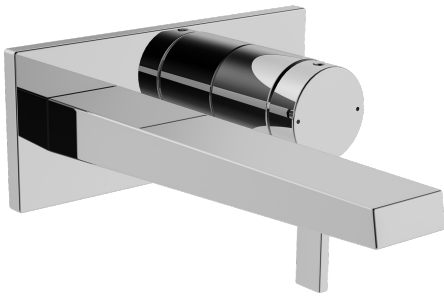

EAN: 4015474262126
static.hansa.com/57572103

- Waschtisch
- Einhebelmischer, Fertigmontageset
- Wandmontage für Unterputz-Einbaukörper
- Chrom
- Feststehender Auslauf
- Schwenkbar, CACHE® Strahlregler, ohne Mundstück direkt in den Armaturenauslauf geschraubt
- Einhandbedienhebel/Griff, Hebel mit W+K-Kennzeichnung
- Rosette eckig, Hülse

Technische Daten

Durchflusseigenschaften

Durchfluss bei 3 bar (mit Durchflussregler) **6.0 l/min**

Technische Eigenschaften

DN-Größe (Nennmaß) **DN 15**
 Warmwasserversorgung **max. +80°C**
 Arbeitsdruck **0.5-10 bar**
 Ausladung **197 mm**
 Werkstoff **Messing**

Vorschriften

EN Standard **EN 817**

Ersatzteile

SP57572103

	Name	Art.-Nr.
1	Hebel	59914017
1.1	Schraube, M5x6, SW2.5	59912617
1.3	Blindstopfen	59913762
2	Abdeckkappe	59914016
2.1	Abdeckhülse	59913375
2.7	Deckplatte Halter	59913697
2.8	Schraube, M4x55	59913698
7	Rosette	59914022
8	Auslauf	59914021
8.1	Gewindehülse, G1/2	59913865
8.3	Verlängerungsschraubensatz, G1/2, SW12, 20 mm	59913864
8.4	Verlängerungsschraubensatz, G1/2, SW12, 15 mm	59913863
8.5	Luftsprudler, M24x1 HC SSR-STD	59914015
8.6	Schlüssel für Luftsprudler, SLIM AIR	59914013
8.7	Montagering für Luftsprudler	59914007