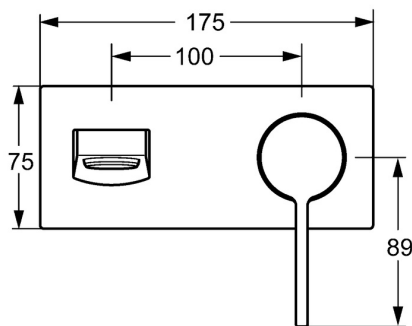

EAN: 4015474262126
static.hansa.com/57572103

- Waschtisch
- Einhebelmischer, Fertigmontageset
- Wandmontage für Unterputz-Einbaukörper
- Chrom
- Feststehender Auslauf
- Schwenkbar, CACHE® Strahlregler, ohne Mundstück direkt in den Armaturenauslauf geschraubt
- Einhandbedienhebel/Griff, Hebel mit W+K-Kennzeichnung
- Rosette eckig, Hülse

Technische Daten

Durchflusseigenschaften

Durchfluss bei 3 bar (mit Durchflussregler) **6.0 l/min**

Technische Eigenschaften

DN-Größe (Nennmaß) **DN 15**
 Warmwasserversorgung **max. +80°C**
 Arbeitsdruck **0.5-10 bar**
 Ausladung **197 mm**
 Werkstoff **Messing**

Vorschriften

EN Standard **EN 817**

Ersatzteile

SP57572103

	Name	Art.-Nr.
1	Hebel	59914017
1.1	Schraube, M5x6, SW2.5	59912617
1.3	Blindstopfen	59913762
2	Abdeckkappe	59914016
2.1	Abdeckhülse	59913375
2.7	Deckplatte Halter	59913697
2.8	Schraube, M4x55	59913698
7	Rosette	59914022
8	Auslauf	59914021
8.1	Gewindehülse, G1/2	59913865
8.3	Verlängerungsschraubensatz, G1/2, SW12, 20 mm	59913864
8.4	Verlängerungsschraubensatz, G1/2, SW12, 15 mm	59913863
8.5	Luftsprudler, M24x1 HC SSR-STD	59914015
8.6	Schlüssel für Luftsprudler, SLIM AIR	59914013
8.7	Montagering für Luftsprudler	59914007