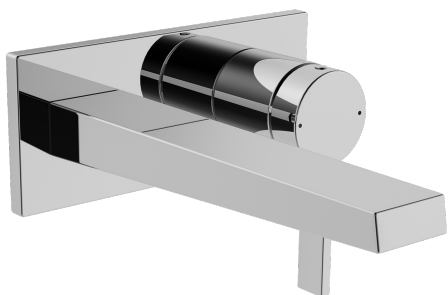

EAN: 4015474262126
static.hansa.com/57572103

- Umyvadlo
- Jednopáková, Sada pro konečnou montáž
- Podomítková instalace
- Chrom
- Pevné výtokové rameno
- Výkyvný aerator, CACHE® aerátor umístěný přímo ve výtokovém rameni
- Jedna ovládací páka / rukojeť, Páka se symboly teplé a studené vody
- Čtvercová rozeta, Krycí objímka

Technické údaje

Vlastnosti průtoku

Průtokové množství při 3 bar (s regulátorem průtoku) **6.0 l/min**

Technické vlastnosti

Velikost DN (jmenovitý rozměr) **DN 15**
 Zdroj teplé vody **max. +80°C**
 Pracovní tlak **0.5-10 bar**
 Projection **197 mm**
 Materiál **Mosaz**

Předpisy

Norma EN **EN 817**

Náhradní díly

SP57572103

	Název	Kód
1	Páka	59914017
1.1	Šroub, M5x6, SW2.5	59912617
1.3	Vymezovací vložka	59913762
2	Krytka	59914016
2.1	Růžice	59913375
2.7	Držák krycí deska	59913697
2.8	Šroub, M4x55	59913698
7	Kryt příruby	59914022
8	Výtokové rameno	59914021
8.1	Casquillo roscado, G1/2	59913865
8.3	Prodloužení, G1/2, SW12, 20 mm	59913864
8.4	Prodloužení, G1/2, SW12, 15 mm	59913863
8.5	Aerator, M24x1 HC SSR-STD	59914015
8.6	Klíč k aerátoru, SLIM AIR	59914013
8.7	Fitting ring for aerator	59914007