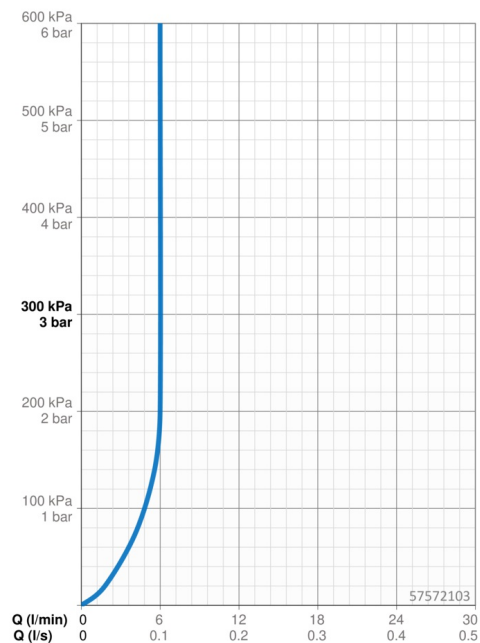

Předpisy

Norma EN **EN 817**