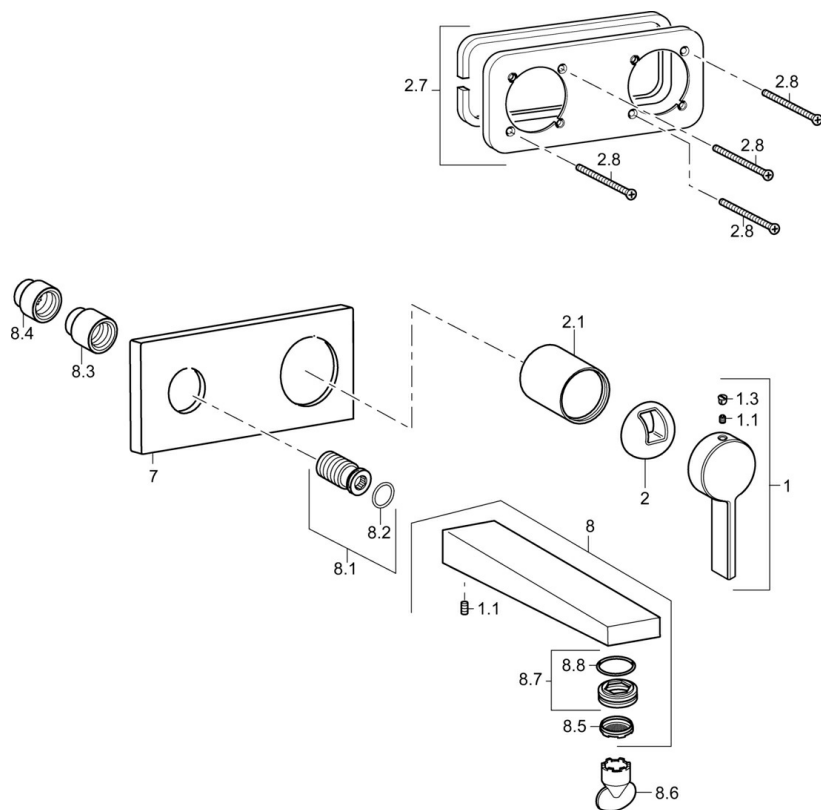

EAN: 4015474262126
static.hansa.com/57572103

- Umyvadlo
- Jednopáková, Sada pro konečnou montáž
- Podomítková instalace
- Chrom
- Pevné výtokové rameno
- Výkyvný aerator, CACHE® aerátor umístěný přímo ve výtokovém rameni
- Jedna ovládací páka / rukojeť, Páka se symboly teplé a studené vody
- Čtvercová rozeta, Krycí objímka

Technické údaje

Vlastnosti průtoku

Průtokové množství při 3 bar (s regulátorem průtoku) **6.0 l/min**

Technické vlastnosti

Velikost DN (jmenovitý rozměr) **DN 15**
 Zdroj teplé vody **max. +80°C**
 Pracovní tlak **0.5-10 bar**
 Projection **197 mm**
 Materiál **Mosaz**

Předpisy

Norma EN **EN 817**

Náhradní díly

SP57572103

	Název	Kód
1	Páka	59914017
1.1	Šroub, M5x6, SW2.5	59912617
1.3	Vymezovací vložka	59913762
2	Krytka	59914016
2.1	Růžice	59913375
2.7	Držák krycí deska	59913697
2.8	Šroub, M4x55	59913698
7	Kryt příruby	59914022
8	Výtokové rameno	59914021
8.1	Casquillo roscado, G1/2	59913865
8.3	Prodloužení, G1/2, SW12, 20 mm	59913864
8.4	Prodloužení, G1/2, SW12, 15 mm	59913863
8.5	Aerator, M24x1 HC SSR-STD	59914015
8.6	Klíč k aerátoru, SLIM AIR	59914013
8.7	Fitting ring for aerator	59914007