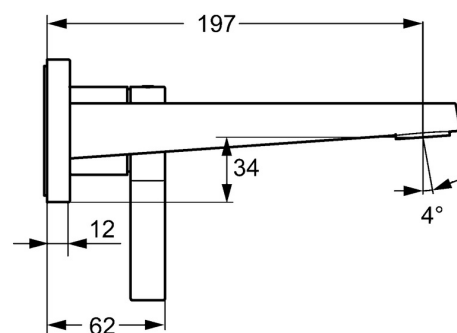

EAN: 4015474262126
static.hansa.com/57572103

- Umyvadlo
- Jednopáková, Sada pro konečnou montáž
- Podomítková instalace
- Chrom
- Pevné výtokové rameno
- Výkyvný aerator, CACHE® aerátor umístěný přímo ve výtokovém rameni
- Jedna ovládací páka / rukojeť, Páka se symboly teplé a studené vody
- Čtvercová rozeta, Krycí objímka

Technické údaje

Vlastnosti průtoku

Průtokové množství při 3 bar (s regulátorem průtoku) **6.0 l/min**

Technické vlastnosti

Velikost DN (jmenovitý rozměr) **DN 15**
 Zdroj teplé vody **max. +80°C**
 Pracovní tlak **0.5-10 bar**
 Projection **197 mm**
 Materiál **Mosaz**

Předpisy

Norma EN **EN 817**

Náhradní díly

SP57572103

	Název	Kód
1	Páka	59914017
1.1	Šroub, M5x6, SW2.5	59912617
1.3	Vymezovací vložka	59913762
2	Krytka	59914016
2.1	Růžice	59913375
2.7	Držák krycí deska	59913697
2.8	Šroub, M4x55	59913698
7	Kryt příruby	59914022
8	Výtokové rameno	59914021
8.1	Casquillo roscado, G1/2	59913865
8.3	Prodloužení, G1/2, SW12, 20 mm	59913864
8.4	Prodloužení, G1/2, SW12, 15 mm	59913863
8.5	Aerator, M24x1 HC SSR-STD	59914015
8.6	Klíč k aerátoru, SLIM AIR	59914013
8.7	Fitting ring for aerator	59914007