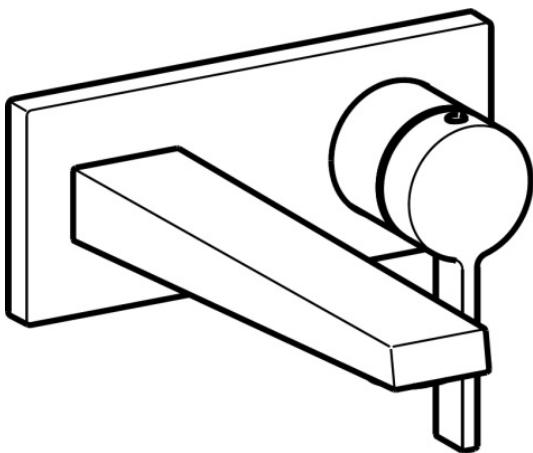

EAN: 4015474262126
static.hansa.com/57572103

- Umyvadlo
- Jednopáková, Sada pro konečnou montáž
- Podomítková instalace
- Chrom
- Pevné výtokové rameno
- Výkyvný aerator, CACHE® aerátor umístěný přímo ve výtokovém rameni
- Jedna ovládací páka / rukojeť, Páka se symboly teplé a studené vody
- Čtvercová rozeta, Krycí objímka

Technické údaje

Vlastnosti průtoku

Průtokové množství při 3 bar (s regulátorem průtoku) **6.0 l/min**

Technické vlastnosti

Velikost DN (jmenovitý rozměr) **DN 15**
 Zdroj teplé vody **max. +80°C**
 Pracovní tlak **0.5-10 bar**
 Projection **197 mm**
 Materiál **Mosaz**

Předpisy

Norma EN **EN 817**

Náhradní díly

SP57572103

	Název	Kód
1	Páka	59914017
1.1	Šroub, M5x6, SW2.5	59912617
1.3	Vymezovací vložka	59913762
2	Krytka	59914016
2.1	Růžice	59913375
2.7	Držák krycí deska	59913697
2.8	Šroub, M4x55	59913698
7	Kryt příruby	59914022
8	Výtokové rameno	59914021
8.1	Casquillo roscado, G1/2	59913865
8.3	Prodloužení, G1/2, SW12, 20 mm	59913864
8.4	Prodloužení, G1/2, SW12, 15 mm	59913863
8.5	Aerator, M24x1 HC SSR-STD	59914015
8.6	Klíč k aerátoru, SLIM AIR	59914013
8.7	Fitting ring for aerator	59914007