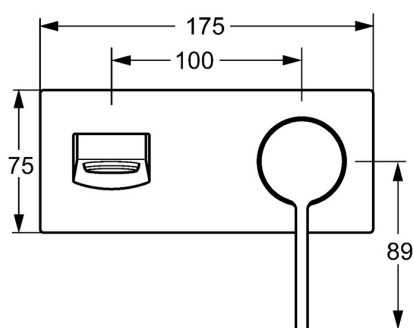

EAN: 4015474262126
static.hansa.com/57572103

- Umyvadlo
- Jednopáková, Sada pro konečnou montáž
- Podomítková instalace
- Chrom
- Pevné výtokové rameno
- Výkyvný aerator, CACHE® aerátor umístěný přímo ve výtokovém rameni
- Jedna ovládací páka / rukojeť, Páka se symboly teplé a studené vody
- Čtvercová rozeta, Krycí objímka

Technické údaje

Vlastnosti průtoku

Průtokové množství při 3 bar (s regulátorem průtoku) **6.0 l/min**

Technické vlastnosti

Velikost DN (jmenovitý rozměr) **DN 15**
 Zdroj teplé vody **max. +80°C**
 Pracovní tlak **0.5-10 bar**
 Projection **197 mm**
 Materiál **Mosaz**

Předpisy

Norma EN **EN 817**

Náhradní díly

SP57572103

	Název	Kód
1	Páka	59914017
1.1	Šroub, M5x6, SW2.5	59912617
1.3	Vymezovací vložka	59913762
2	Krytka	59914016
2.1	Růžice	59913375
2.7	Držák krycí deska	59913697
2.8	Šroub, M4x55	59913698
7	Kryt příruby	59914022
8	Výtokové rameno	59914021
8.1	Casquillo roscado, G1/2	59913865
8.3	Prodloužení, G1/2, SW12, 20 mm	59913864
8.4	Prodloužení, G1/2, SW12, 15 mm	59913863
8.5	Aerator, M24x1 HC SSR-STD	59914015
8.6	Klíč k aerátoru, SLIM AIR	59914013
8.7	Fitting ring for aerator	59914007