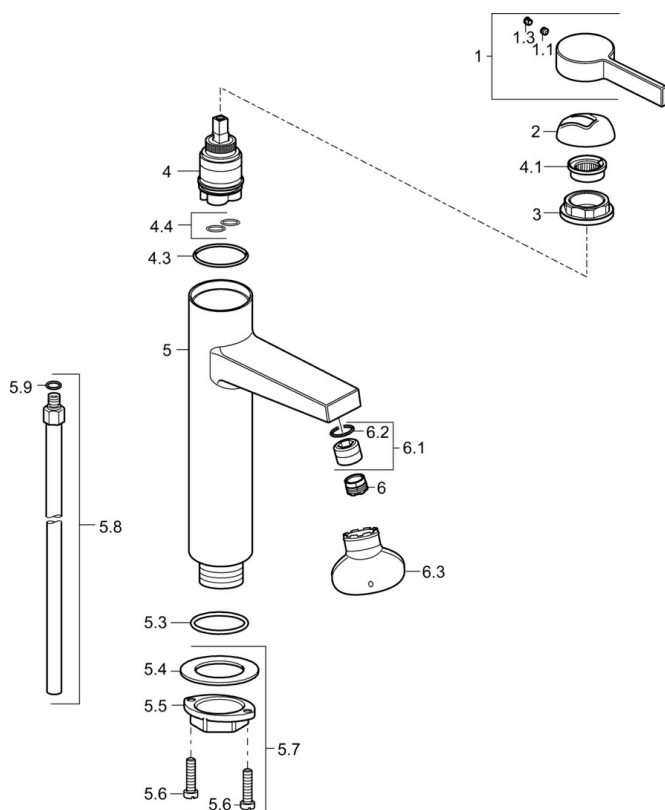

Technické údaje

Vlastnosti prietoku

Prietok pri tlaku 3 bar (s ovládačom prietoku)	6.0 l/min
Pokles tlaku pri prietoku (0,2 l/s)	2 bar

Technické vlastnosti

Veľkosť DN (menovitý rozmer)	DN15
Dodávka teplej vody	max. +70°C
Pracovný tlak	0.5-10 bar
Spojovacia veľkosť	G3/8
Projection	143 mm
Spätná klapka (STN EN 1717)	AA
Materiál	Mosadz

Predpisy

Norma EN	EN 817
----------	---------------

Schválenia a Prehlásenia

Vyhlásenie o zhode	DoC
--------------------	------------

Náhradné diely

SP57562103

Název	Kód
1 Ovládacía rukoväť	59914017
1.1 Skrutka, M5x6, SW2.5	59912617
1.3 Vymedzovacia vložka	59913762
2 Krytka	59914016
3 Skrutka, M42x1, SW34	59913365
4 Kartuš, 3.5 Eco	59912324
4 Kartuš, 3.5 Classic	59913075
4.1 Temperature adjustment limiter	59912325
4.3 O-krúžok, d 28.24x2.62 Ukončené	59912590
4.4 O-krúžok, d 10.10x1.60 Ukončené	59905072
5.3 O-krúžok, d 36.09x d 3.53	59913396
5.7 Upevňovací set	59913371
5.8 Potrubie, M10x1640 Ukončené	59913372
5.9 O-krúžok, d 7.65x1.78	59902337
6 Aerátor, M18.5x1, TJ	59913366
6.1 Fitting ring for aerator	59913654
6.3 Klúč k aerátoru, M18.5	59913367
N.I. Klúč, SW30/34	59912108