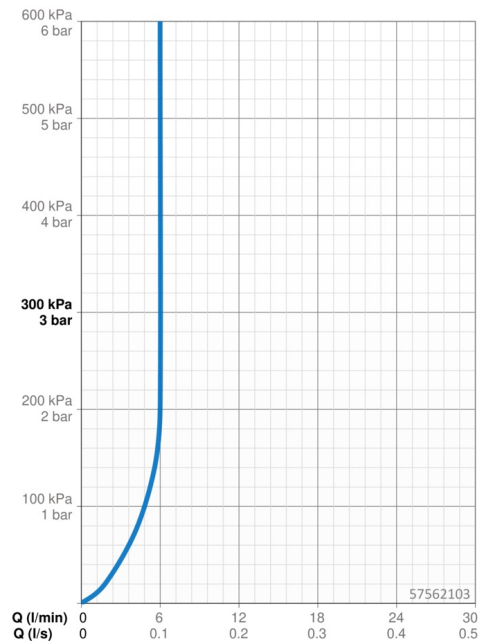

Technické údaje

Vlastnosti prietoku

Prietok pri tlaku 3 bar (s ovládačom prietoku)	6.0 l/min
Pokles tlaku pri prietoku (0,2 l/s)	2 bar

Technické vlastnosti

Veľkosť DN (menovitý rozmer)	DN15
Dodávka teplej vody	max. +70°C
Pracovný tlak	0.5-10 bar
Spojovacia veľkosť	G3/8
Projection	143 mm
Spätná klapka (STN EN 1717)	AA
Materiál	Mosadz

Predpisy

Norma EN	EN 817

Schválenia a Prehlásenia

Vyhlásenie o zhode	DoC