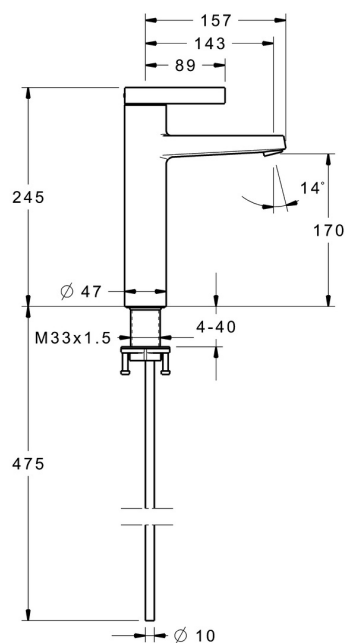

EAN: 4015474263512
static.hansa.com/57562103

- Umývadlo
- Jednopáková
- Stojanková
- Chróm
- Pevné výtokové rameno
- PCA® - aerátor s konštantným prietokom vody aj pri kolísaní tlaku, CACHE® - zapustený aerátor umiestnený priamo vo výtokovom ramene
- Páka so symbolom teplej a studenej vody, Jedna ovládacia páka / rukovät
- Nastaviteľný obmedzovač teploty vody (súčasť dodávky, možnosť dodatočnej inštalácie)
- \varnothing 35 mm keramická kartuša pre ovládanie teploty a prietoku vody
- Flexibilné pripojovacie hadičky
- Telo batérie z mosadze DZR
- Bez odtokovej garnitúry, Bez otvoru na tiahlo
- Stojanková batéria pre umývadlovú misu

Technické údaje

Vlastnosti prietoku

Prietok pri tlaku 3 bar (s ovládačom prietoku)	6.0 l/min
Pokles tlaku pri prietoku (0,2 l/s)	2 bar

Technické vlastnosti

Veľkosť DN (menovitý rozmer)	DN15
Dodávka teplej vody	max. +70°C
Pracovný tlak	0.5-10 bar
Spojovacia veľkosť	G3/8
Projection	143 mm
Spätná klapka (STN EN 1717)	AA
Materiál	Mosadz

Predpisy

Norma EN	EN 817
----------	---------------

Schválenia a Prehlásenia

Vyhlásenie o zhode	DoC
--------------------	------------

Náhradné diely

SP57562103

Název	Kód
1 Ovládacía rukoväť	59914017
1.1 Skrutka, M5x6, SW2.5	59912617
1.3 Vymedzovacia vložka	59913762
2 Krytka	59914016
3 Skrutka, M42x1, SW34	59913365
4 Kartuš, 3.5 Eco	59912324
4 Kartuš, 3.5 Classic	59913075
4.1 Temperature adjustment limiter	59912325
4.3 O-krúžok, d 28.24x2.62 Ukončené	59912590
4.4 O-krúžok, d 10.10x1.60 Ukončené	59905072
5.3 O-krúžok, d 36.09x d 3.53	59913396
5.7 Upevňovací set	59913371
5.8 Potrubie, M10x1640 Ukončené	59913372
5.9 O-krúžok, d 7.65x1.78	59902337
6 Aerátor, M18.5x1, TJ	59913366
6.1 Fitting ring for aerator	59913654
6.3 Klúč k aerátoru, M18.5	59913367
N.I. Klúč, SW30/34	59912108