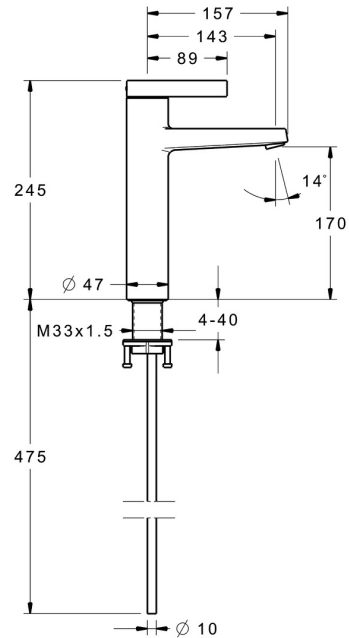

EAN: 4015474263512  
[static.hansa.com/57562103](https://static.hansa.com/57562103)

- Wastafel
- Eengreeps
- Wastafelmontage
- Chrom
- Vaste uitloop
- PCA® mousseur voor een drukonafhankelijke doorstroom, CACHÉ® mousseur geïntegreerd in kraanhuis
- Hendel met warm-koud-aanduiding, Eengreeps bediend
- Temperatuurbegrenzer (achteraf instelbaar)
- $\varnothing$  35 mm keramisch binnenwerk voor debiet en temperatuur instelling
- Flexibele aansluitslang(en)
- Kraanhuis gemaakt van DZR messing
- Zonder afvoergarnituur, Zonder trekstangopening

### Doorstromingseigenschappen

Doorstroomhoeveelheid bij 3 bar (met debietregelaar)	<b>6.0 l/min</b>
Drukverlies bij doorstroomhoeveelheid (0,2 l/s)	<b>2 bar</b>

### Technische eigenschappen

DN-maat	<b>DN15</b>
Warmwatertoevoer	<b>max. +70°C</b>
Werkdruk	<b>0.5-10 bar</b>
Aansluitmaat	<b>G3/8</b>
Projection	<b>143 mm</b>
Terugstroom beveiliging (EN1717)	<b>AA</b>
Materiaal	<b>brass</b>