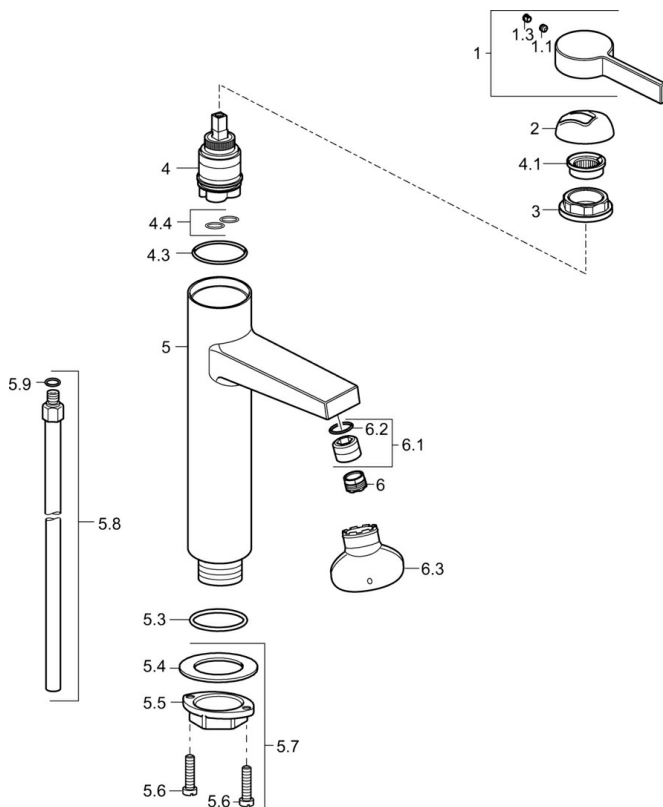

EAN: 4015474263512  
[static.hansa.com/57562103](https://static.hansa.com/57562103)

- Wastafel
- Eengreeps
- Wastafelmontage
- Chrom
- Vaste uitloop
- PCA® mousseur voor een drukonafhankelijke doorstroom, CACHÉ® mousseur geïntegreerd in kraanhuis
- Hendel met warm-koud-aanduiding, Eengreeps bediend
- Temperatuurbegrenzer (achteraf instelbaar)
- $\varnothing$  35 mm keramisch binnenwerk voor debiet en temperatuur instelling
- Flexibele aansluitslang(en)
- Kraanhuis gemaakt van DZR messing
- Zonder afvoergarnituur, Zonder trekstangopening

### Technische eigenschappen

DN-maat	<b>DN15</b>
Warmwatertoevoer	<b>max. +70°C</b>
Werkdruk	<b>0.5-10 bar</b>
Aansluitmaat	<b>G3/8</b>
Projection	<b>143 mm</b>
Terugstroom beveiliging (EN1717)	<b>AA</b>
Materiaal	<b>brass</b>

### Voorschriften

EN-norm	<b>EN 817</b>
---------	---------------

### SP57562103

	Naam	Code
1	Hendel Chroom	59914017
1.1	Schroef, M5x6, SW2.5	59912617
1.3	Binnendeel temperatuurhendel Chroom	59913762
2	Kap Chroom	59914016
3	Schroef, M42x1, SW34	59913365
4	Binnenwerk, 3.5 Eco	59912324
4	Binnenwerk, 3.5 Classic	59913075
4.1	Temperature adjustment limiter	59912325
4.3	O-ring, d 28.24x2.62 Stopgezet	59912590
4.4	O-ring, d 10.10x1.60 Stopgezet	59905072
5.3	O-ring, d 36.09x d 3.53	59913396
5.7	Bevestigingsset	59913371
5.8	Pijp, M10x1640 Stopgezet	59913372
5.9	O-ring, d 7.65x1.78	59902337
6	Mousseur, M18.5x1, TJ	59913366
6.1	Pasring voor schuimstraler Chroom	59913654
6.3	Schuimstralersleutel, M18.5	59913367
N.I.	Sleutel, SW30/34	59912108