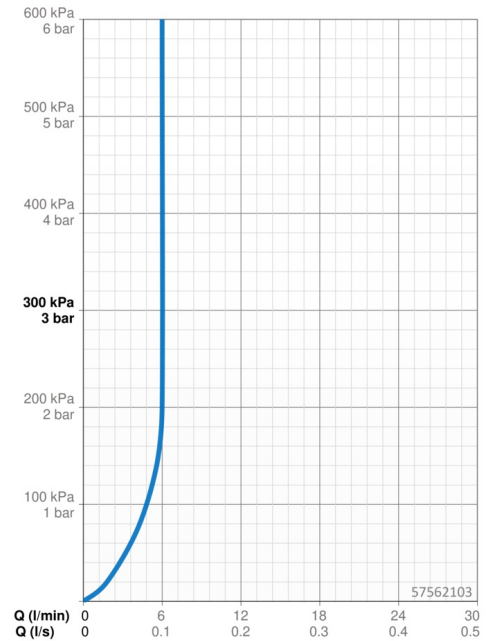

Technische gegevens

Doorstromingseigenschappen

Doorstroomhoeveelheid bij 3 bar (met debietregelaar)	6.0 l/min
Drukverlies bij doorstroomhoeveelheid (0,2 l/s)	2 bar

Technische eigenschappen

DN-maat	DN15
Warmwatertoevoer	max. +70°C
Werkdruk	0.5-10 bar
Aansluitmaat	G3/8
Projection	143 mm
Terugstroom beveiliging (EN1717)	AA
Materiaal	brass

Voorschriften

EN-norm	EN 817

Toestemmingen en Verklaringen

Verklaring van overeenstemming	DoC
EPD	S-P-06391