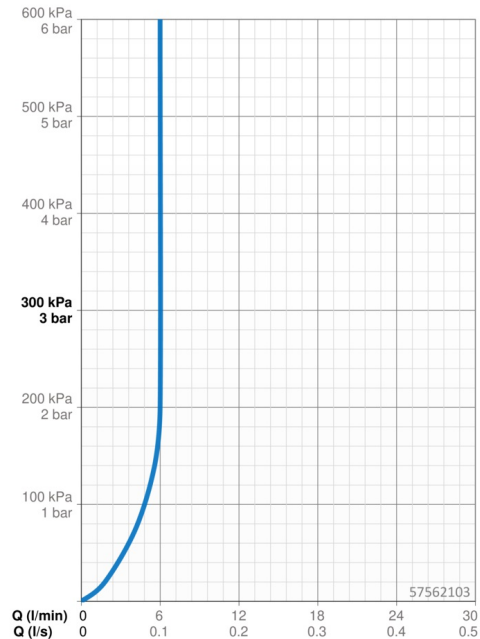

Technické údaje

Vlastnosti průtoku

Průtokové množství při 3 bar (s regulátorem průtoku)	6.0 l/min
Tlaková ztráta při průtoku (0,2 l/s)	2 bar

Technické vlastnosti

Velikost DN (jmenovitý rozměr)	DN15
Zdroj teplé vody	max. +70°C
Pracovní tlak	0.5-10 bar
Velikost přípojky	G3/8
Projection	143 mm
Zabezpečení proti zpětnému toku (ČSN EN 1717)	AA
Materiál	Mosaz

Předpisy

Norma EN	EN 817

Schválení a Prohlášení

Prohlášení o shodě	DoC
EPD	S-P-06391