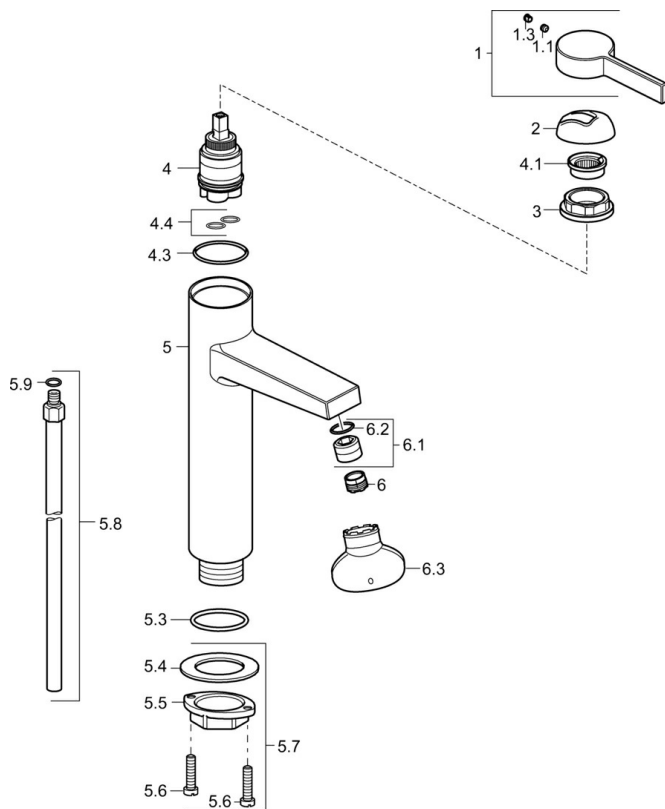

EAN: 4015474263512
static.hansa.com/57562103

- Umyvadlo
- Jednopáková
- Stojánková
- Chrom
- Pevné výtokové rameno
- PCA® aerátor s konstatním průtokovým množstvím nezávislým na změnách tlaku, CACHE® aerátor umístěný přímo ve výtokovém rameni
- Páka se symboly teplé a studené vody, Jedna ovládací páka / rukojeť
- Nastavitelný omezovač teploty vody (součástí dodávky, možnost dodatečné instalace)
- \varnothing 35 mm keramická kartuše pro ovládání teploty a průtoku vody
- Flexibilní připojovací hadice
- Tělo baterie z mosazi DZR
- Bez odpadní soupravy, Bez otvoru na táhlo
- Stojánková baterie pro umyvadlovou mísu

Technické údaje

Vlastnosti průtoku

Průtokové množství při 3 bar (s regulátorem průtoku)	6.0 l/min
Tlaková ztráta při průtoku (0,2 l/s)	2 bar

Technické vlastnosti

Velikost DN (jmenovitý rozměr)	DN15
Zdroj teplé vody	max. +70°C
Pracovní tlak	0.5-10 bar
Velikost přípojky	G3/8
Projection	143 mm
Zabezpečení proti zpětnému toku (ČSN EN 1717)	AA
Materiál	Mosaz

Předpisy

Norma EN	EN 817
----------	---------------

Schválení a Prohlášení

Prohlášení o shodě	DoC
EPD	S-P-06391

Náhradní díly

SP57562103

	Název	Kód
1	Páka	59914017
1.1	Šroub, M5x6, SW2.5	59912617
1.3	Vymezovací vložka	59913762
2	Krytka	59914016
3	Šroub, M42x1, SW34	59913365
4	Kartuše, 3.5 Eco	59912324
4	Kartuše, 3.5 Classic	59913075
4.1	Temperature adjustment limiter	59912325
4.3	O-kroužek, d 28.24x2.62 Ukončeno	59912590
4.4	O-kroužek, d 10.10x1.60 Ukončeno	59905072
5.3	O-kroužek, d 36.09x d 3.53	59913396
5.7	Upevňovací set	59913371
5.8	Roura, M10x1640 Ukončeno	59913372
5.9	O-kroužek, d 7.65x1.78	59902337
6	Aerator, M18.5x1, TJ	59913366
6.1	Fitting ring for aerator	59913654
6.3	Klíč k aerátoru, M18.5	59913367
N.I.	Klíč, SW30/34	59912108