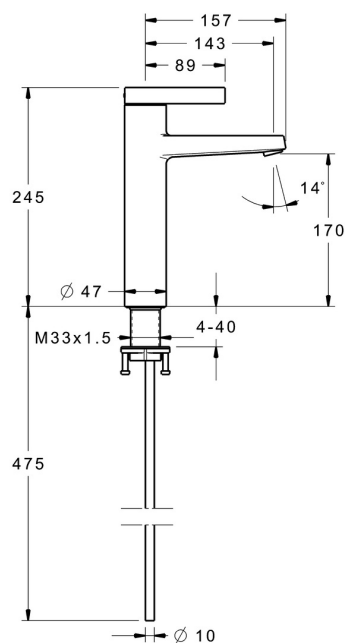

EAN: 4015474263512
static.hansa.com/57562103

- Umyvadlo
- Jednopáková
- Stojánková
- Chrom
- Pevné výtokové rameno
- PCA® aerátor s konstatním průtokovým množstvím nezávislým na změnách tlaku, CACHE® aerátor umístěný přímo ve výtokovém rameni
- Páka se symboly teplé a studené vody, Jedna ovládací páka / rukojeť
- Nastavitelný omezovač teploty vody (součástí dodávky, možnost dodatečné instalace)
- \varnothing 35 mm keramická kartuše pro ovládání teploty a průtoku vody
- Flexibilní připojovací hadice
- Tělo baterie z mosazi DZR
- Bez odpadní soupravy, Bez otvoru na táhlo
- Stojánková baterie pro umyvadlovou mísu

Technické údaje

Vlastnosti průtoku

Průtokové množství při 3 bar (s regulátorem průtoku)	6.0 l/min
Tlaková ztráta při průtoku (0,2 l/s)	2 bar

Technické vlastnosti

Velikost DN (jmenovitý rozměr)	DN15
Zdroj teplé vody	max. +70°C
Pracovní tlak	0.5-10 bar
Velikost přípojky	G3/8
Projection	143 mm
Zabezpečení proti zpětnému toku (ČSN EN 1717)	AA
Materiál	Mosaz

Předpisy

Norma EN	EN 817
----------	---------------

Schválení a Prohlášení

Prohlášení o shodě	DoC
EPD	S-P-06391

Náhradní díly

SP57562103

	Název	Kód
1	Páka	59914017
1.1	Šroub, M5x6, SW2.5	59912617
1.3	Vymezovací vložka	59913762
2	Krytka	59914016
3	Šroub, M42x1, SW34	59913365
4	Kartuše, 3.5 Eco	59912324
4	Kartuše, 3.5 Classic	59913075
4.1	Temperature adjustment limiter	59912325
4.3	O-kroužek, d 28.24x2.62 Ukončeno	59912590
4.4	O-kroužek, d 10.10x1.60 Ukončeno	59905072
5.3	O-kroužek, d 36.09x d 3.53	59913396
5.7	Upevňovací set	59913371
5.8	Roura, M10x1640 Ukončeno	59913372
5.9	O-kroužek, d 7.65x1.78	59902337
6	Aerator, M18.5x1, TJ	59913366
6.1	Fitting ring for aerator	59913654
6.3	Klíč k aerátoru, M18.5	59913367
N.I.	Klíč, SW30/34	59912108