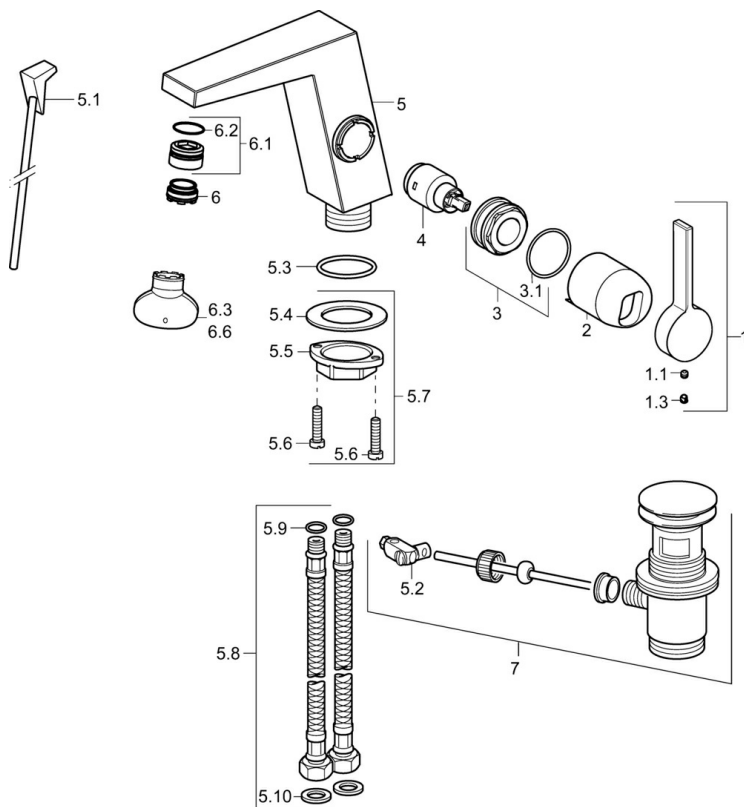

EAN: 4015474262058
static.hansa.com/57552203

- Umývadlo
- Jednopaková s bočným ovládaním
- Stojanková
- Chróm
- Pevné výtokové rameno
- Výkyvný aerátor, CACHE® - zapustený aerátor umiestnený priamo vo výtokovom ramene
- Páka so symbolom teplej a studenej vody, Jedna ovládacia páka / rukoväť
- Odtoková garnitúra s tiahom
- \varnothing 25 mm keramická kartuša pre ovládanie teploty a prietoku vody
- Flexibilné pripojovacie hadičky
- Telo batérie z mosadze DZR

Technické údaje

Vlastnosti prietoku

Prietok pri tlaku 3 bar (s ovládačom prietoku) **6.0 l/min**

Technické vlastnosti

Veľkosť DN (menovitý rozmer) **DN15**
 Dodávka teplej vody **max. +70°C**
 Pracovný tlak **1-10 bar**
 Spojovacia veľkosť **G3/8**
 Projection **146 mm**
 Spätná klapka (STN EN 1717) **AA**
 Materiál **Mosadz**

Predpisy

Norma EN **EN 817**

Schválenia a Prehlásenia

Vyhlásenie o zhode **DoC**

Náhradné diely

SP57552203

Název	Kód
1 Ovládacía rukoväť	59914010
1.1 Skrutka, M5x6, SW2.5	59912617
1.3 Vymedzovacia vložka	59913762
2 Krytka Ukončené	59914011
3 Matice, M32x1, SW30 Ukončené	59914012
4 Kartuš, 2,5	59913914
5.1 Ovládacie tiahlo Ukončené	59914014
5.2 Spojovací diel tiahla	59904624
5.3 O-krúžok, 35x2.5	59905020
5.7 Upevňovací set	59913371
5.8 Pripájacie hadičky, M8x1, G3/8, L=480 Ukončené	59914008
5.9 O-krúžok, 6x1.4	59913266
5.10 Tesnenie, 9.5x14.4x2	59912551
6 Aerátor, M24x1 HC SSR-STD	59914015
6.1 Fitting ring for aerator	59914007
6.3 Klúč k aerátoru, SLIM AIR	59914013
7 Vypúšťací ventil umývadla	59911441