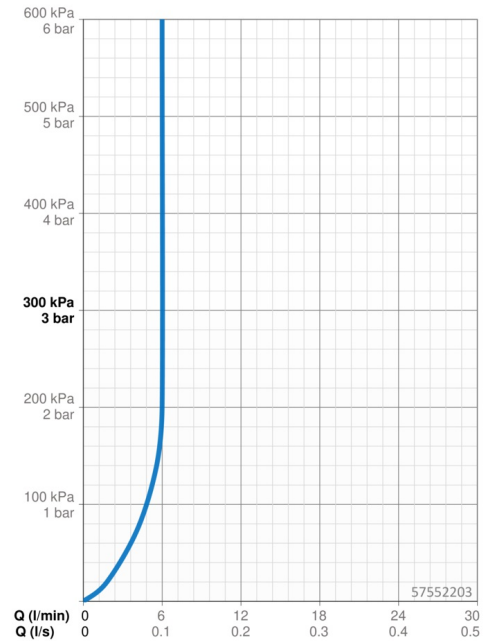

Technické údaje

Vlastnosti prietoku

Prietok pri tlaku 3 bar (s ovládačom prietoku) **6.0 l/min**

Technické vlastnosti

Veľkosť DN (menovitý rozmer) **DN15**
Dodávka teplej vody **max. +70°C**
Pracovný tlak **1-10 bar**
Spojovacia veľkosť **G3/8**
Projection **146 mm**
Spätná klapka (STN EN 1717) **AA**
Materiál **Mosadz**

Predpisy

Norma EN **EN 817**

Schválenia a Prehlásenia

Vyhlásenie o zhode **DoC**