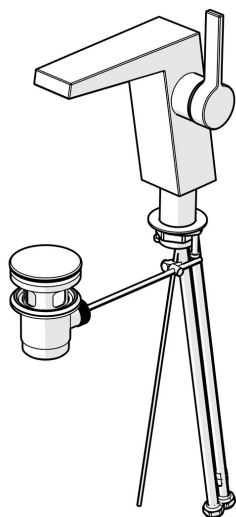

EAN: 4015474262058
static.hansa.com/57552203

- Umývadlo
- Jednopaková s bočným ovládaním
- Stojanková
- Chróm
- Pevné výtokové rameno
- Výkyvný aerátor, CACHE® - zapustený aerátor umiestnený priamo vo výtokovom ramene
- Páka so symbolom teplej a studenej vody, Jedna ovládacia páka / rukoväť
- Odtoková garnitúra s tiahom
- \varnothing 25 mm keramická kartuša pre ovládanie teploty a prietoku vody
- Flexibilné pripojovacie hadičky
- Telo batérie z mosadze DZR

Technické údaje

Vlastnosti prietoku

Prietok pri tlaku 3 bar (s ovládačom prietoku) **6.0 l/min**

Technické vlastnosti

Veľkosť DN (menovitý rozmer) **DN15**
 Dodávka teplej vody **max. +70°C**
 Pracovný tlak **1-10 bar**
 Spojovacia veľkosť **G3/8**
 Projection **146 mm**
 Spätná klapka (STN EN 1717) **AA**
 Materiál **Mosadz**

Predpisy

Norma EN **EN 817**

Schválenia a Prehlásenia

Vyhlásenie o zhode **DoC**

Náhradné diely

SP57552203

Název	Kód
1 Ovládacía rukoväť	59914010
1.1 Skrutka, M5x6, SW2.5	59912617
1.3 Vymedzovacia vložka	59913762
2 Krytka Ukončené	59914011
3 Matice, M32x1, SW30 Ukončené	59914012
4 Kartuš, 2,5	59913914
5.1 Ovládacie tiahlo Ukončené	59914014
5.2 Spojovací diel tiahla	59904624
5.3 O-krúžok, 35x2.5	59905020
5.7 Upevňovací set	59913371
5.8 Pripájacie hadičky, M8x1, G3/8, L=480 Ukončené	59914008
5.9 O-krúžok, 6x1.4	59913266
5.10 Tesnenie, 9.5x14.4x2	59912551
6 Aerátor, M24x1 HC SSR-STD	59914015
6.1 Fitting ring for aerator	59914007
6.3 Klúč k aerátoru, SLIM AIR	59914013
7 Vypúšťací ventil umývadla	59911441