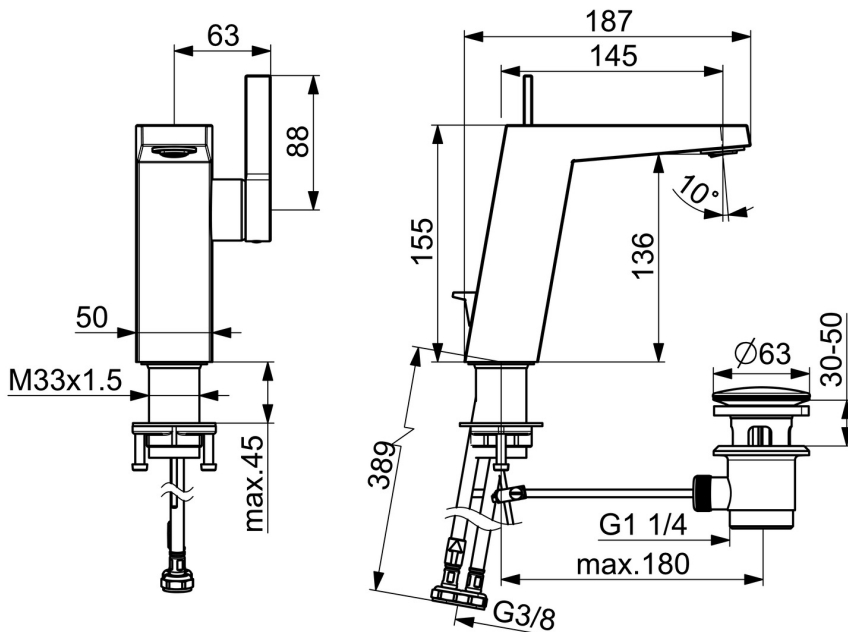

EAN: 4015474262058
static.hansa.com/57552203

- Umývadlo
- Jednopaková s bočným ovládaním
- Stojanková
- Chróm
- Pevné výtokové rameno
- Výkyvný aerátor, CACHE® - zapustený aerátor umiestnený priamo vo výtokovom ramene
- Páka so symbolom teplej a studenej vody, Jedna ovládacia páka / rukoväť
- Odtoková garnitúra s tiahom
- \varnothing 25 mm keramická kartuša pre ovládanie teploty a prietoku vody
- Flexibilné pripojovacie hadičky
- Telo batérie z mosadze DZR

Technické údaje

Vlastnosti prietoku

Prietok pri tlaku 3 bar (s ovládačom prietoku) **6.0 l/min**

Technické vlastnosti

Veľkosť DN (menovitý rozmer) **DN15**
 Dodávka teplej vody **max. +70°C**
 Pracovný tlak **1-10 bar**
 Spojovacia veľkosť **G3/8**
 Projection **146 mm**
 Spätná klapka (STN EN 1717) **AA**
 Materiál **Mosadz**

Predpisy

Norma EN **EN 817**

Schválenia a Prehlásenia

Vyhlásenie o zhode **DoC**

Náhradné diely

SP57552203

Název	Kód
1 Ovládacía rukoväť	59914010
1.1 Skrutka, M5x6, SW2.5	59912617
1.3 Vymedzovacia vložka	59913762
2 Krytka Ukončené	59914011
3 Matice, M32x1, SW30 Ukončené	59914012
4 Kartuš, 2,5	59913914
5.1 Ovládacie tiahlo Ukončené	59914014
5.2 Spojovací diel tiahla	59904624
5.3 O-krúžok, 35x2.5	59905020
5.7 Upevňovací set	59913371
5.8 Pripájacie hadičky, M8x1, G3/8, L=480 Ukončené	59914008
5.9 O-krúžok, 6x1.4	59913266
5.10 Tesnenie, 9.5x14.4x2	59912551
6 Aerátor, M24x1 HC SSR-STD	59914015
6.1 Fitting ring for aerator	59914007
6.3 Klúč k aerátoru, SLIM AIR	59914013
7 Vypúšťací ventil umývadla	59911441