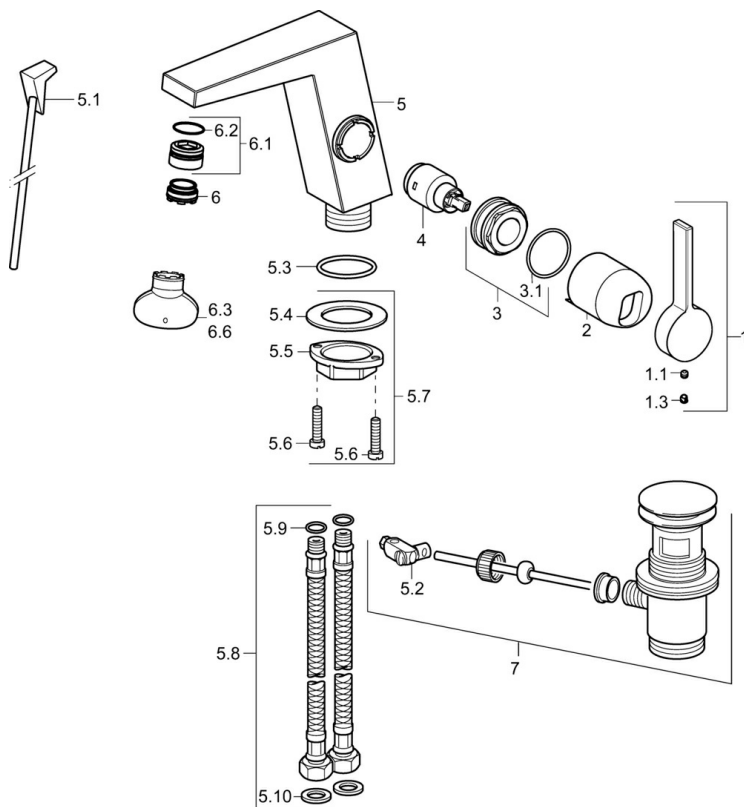

EAN: 4015474262058
static.hansa.com/57552203

- Wastafel
- Eengreeps, zijbediend
- Wastafelmontage
- Chrom
- Vaste uitloop
- Kantelbare mousseur, CACHE® mousseur geïntegreerd in kraanhuis
- Hendel met warm-koud-aanduiding, Eengreeps bediend
- Afvoergarnituur met trekstang
- \varnothing 25 mm keramisch binnenwerk voor debiet en temperatuur instelling
- Flexibele aansluitslang(en)
- Kraanhuis gemaakt van DZR messing

Technische gegevens

Doorstromingseigenschappen

Doorstroomhoeveelheid bij 3 bar (met debietregelaar) **6.0 l/min**

Technische eigenschappen

DN-maat **DN15**
 Warmwatertoevoer **max. +70°C**
 Werkdruk **1-10 bar**
 Aansluitmaat **G3/8**
 Projectie **146 mm**
 Terugstroom beveiliging (EN1717) **AA**
 Materiaal **brass**

Voorschriften

EN-norm **EN 817**

Toestemmingen en Verklaringen

Verklaring van overeenstemming **DoC**

Reserveonderdelen

SP57552203

	Naam	Code
1	Hendel Chroom	59914010
1.1	Schroef, M5x6, SW2.5	59912617
1.3	Binnendeel temperatuurhendel Chroom	59913762
2	Kap Chroom Stopgezet	59914011
3	Moer, M32x1, SW30 Stopgezet	59914012
4	Binnenwerk, 2.5	59913914
5.1	Trekstang Chroom Stopgezet	59914014
5.2	Gewrichtstuk	59904624
5.3	O-ring, 35x2.5	59905020
5.7	Bevestigingsset	59913371
5.8	Slangen, M8x1, G3/8, L=480 Stopgezet	59914008
5.9	O-ring, 6x1.4	59913266
5.10	Dichting, 9.5x14.4x2	59912551
6	Mousseur, M24x1 HC SSR-STD	59914015
6.1	Pasring voor schuimstraler	59914007
6.3	Schuimstralersleutel, SLIM AIR	59914013
7	Wastegarnituur Chroom	59911441