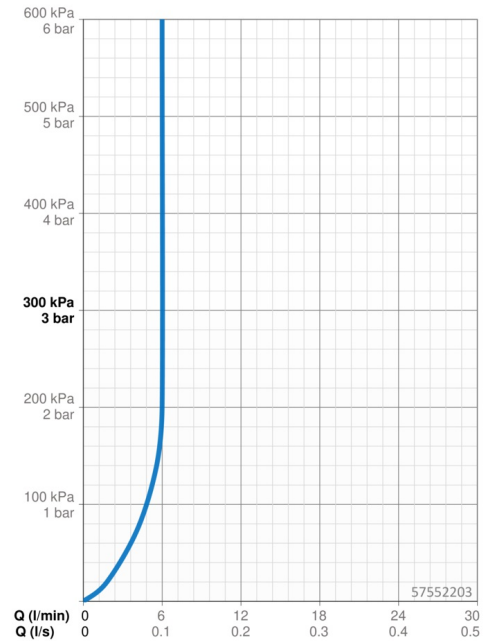

Technische gegevens

Doorstromingseigenschappen

Doorstroomhoeveelheid bij 3 bar (met debietregelaar) **6.0 l/min**

Technische eigenschappen

DN-maat **DN15**
Warmwatertoevoer **max. +70°C**
Werkdruk **1-10 bar**
Aansluitmaat **G3/8**
Projectie **146 mm**
Terugstroom beveiliging (EN1717) **AA**
Materiaal **brass**

Voorschriften

EN-norm **EN 817**

Toestemmingen en Verklaringen

Verklaring van overeenstemming **DoC**