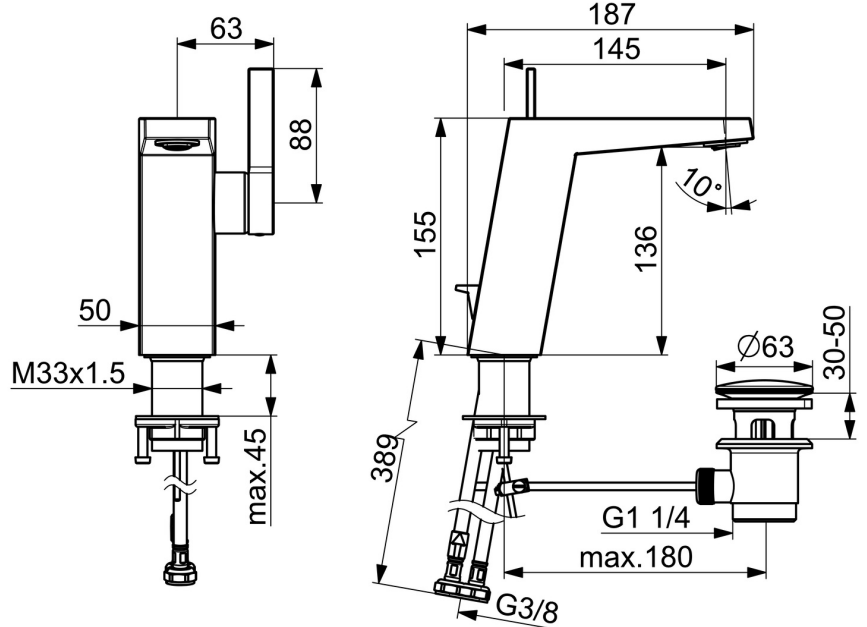

EAN: 4015474262058
static.hansa.com/57552203

- Wastafel
- Eengreeps, zijbediend
- Wastafelmontage
- Chrom
- Vaste uitloop
- Kantelbare mousseur, CACHE® mousseur geïntegreerd in kraanhuis
- Hendel met warm-koud-aanduiding, Eengreeps bediend
- Afvoergarnituur met trekstang
- \varnothing 25 mm keramisch binnenwerk voor debiet en temperatuur instelling
- Flexibele aansluitslang(en)
- Kraanhuis gemaakt van DZR messing

Technische gegevens

Doorstromingseigenschappen

Doorstroomhoeveelheid bij 3 bar (met debietregelaar) **6.0 l/min**

Technische eigenschappen

DN-maat **DN15**
 Warmwatertoevoer **max. +70°C**
 Werkdruk **1-10 bar**
 Aansluitmaat **G3/8**
 Projectie **146 mm**
 Terugstroom beveiliging (EN1717) **AA**
 Materiaal **brass**

Voorschriften

EN-norm **EN 817**

Toestemmingen en Verklaringen

Verklaring van overeenstemming **DoC**

Reserveonderdelen

SP57552203

	Naam	Code
1	Hendel Chroom	59914010
1.1	Schroef, M5x6, SW2.5	59912617
1.3	Binnendeel temperatuurhendel Chroom	59913762
2	Kap Chroom Stopgezet	59914011
3	Moer, M32x1, SW30 Stopgezet	59914012
4	Binnenwerk, 2.5	59913914
5.1	Trekstang Chroom Stopgezet	59914014
5.2	Gewrichtstuk	59904624
5.3	O-ring, 35x2.5	59905020
5.7	Bevestigingsset	59913371
5.8	Slangen, M8x1, G3/8, L=480 Stopgezet	59914008
5.9	O-ring, 6x1.4	59913266
5.10	Dichting, 9.5x14.4x2	59912551
6	Mousseur, M24x1 HC SSR-STD	59914015
6.1	Pasring voor schuimstraler	59914007
6.3	Schuimstralersleutel, SLIM AIR	59914013
7	Wastegarnituur Chroom	59911441