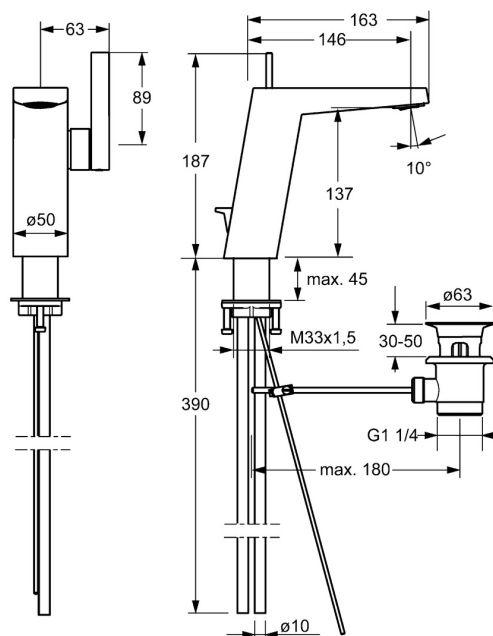

EAN: 4015474263314
static.hansa.com/57552103

- Umývadlo
- Jednopáková s bočným ovládaním
- Stojanková
- Chróm
- Pevné výtokové rameno
- Výkyvný aerátor, CACHE® - zapustený aerátor umiestnený priamo vo výtokovom ramene
- Páka so symbolom teplej a studenej vody, Jedna ovládacia páka / rukoväť
- Odtoková garnitúra s tiahlom
- \varnothing 25 mm keramická kartuša pre ovládanie teploty a prietoku vody
- Medené pripojovacie trubičky
- Telo batérie z mosadze DZR

Technické údaje

Vlastnosti prietoku

Prietok pri tlaku 3 bar (s ovládačom prietoku) **6.0 l/min**

Technické vlastnosti

Veľkosť DN (menovitý rozmer) **DN15**
 Dodávka teplej vody **max. +80°C**
 Pracovný tlak **0.5-10 bar**
 Spojovacia veľkosť **Ø10**
 Projection **146 mm**
 Spätná klapka (STN EN 1717) **AA**
 Materiál **Mosadz**

Predpisy

Norma EN **EN 817**

Náhradné diely

SP57552103

Názov	Kód
1 Ovládacía rukoväť	59914010
1.1 Skrutka, M5x6, SW2.5	59912617
1.3 Vymedzovacia vložka	59913762
2 Krytka Ukončené	59914011
3 Matice, M32x1, SW30 Ukončené	59914012
4 Kartuš, 2,5	59913914
5.1 Ovládacie tiahlo Ukončené	59914014
5.2 Spojovací diel tiahla	59904624
5.3 O-kružok, 35x2.5	59905020
5.7 Upevňovací set	59913371
5.9 O-kružok, 6x1.4	59913266
5.11 Spojovacie potrubie, M8x1, d 10 mm, L=480	59914009
6 Aerátor, M24x1 HC SSR-STD	59914015
6.1 Fitting ring for aerator	59914007
6.3 Klúč k aerátoru, SLIM AIR	59914013
7 Vypúšťací ventil umývadla	59911441