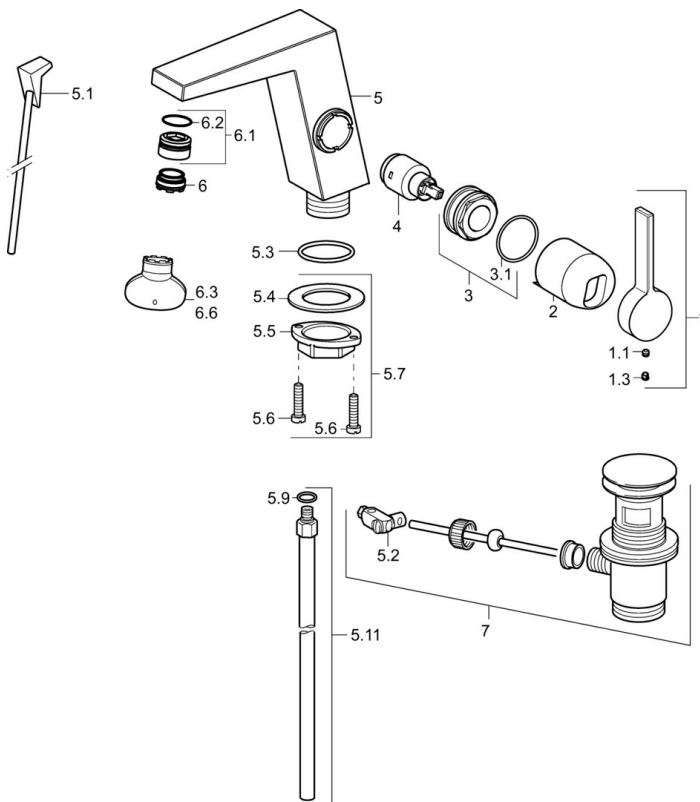

EAN: 4015474263314
static.hansa.com/57552103

- Umývadlo
- Jednopáková s bočným ovládaním
- Stojanková
- Chróm
- Pevné výtokové rameno
- Výkyvný aerátor, CACHE® - zapustený aerátor umiestnený priamo vo výtokovom ramene
- Páka so symbolom teplej a studenej vody, Jedna ovládacia páka / rukoväť
- Odtoková garnitúra s tiahlom
- \varnothing 25 mm keramická kartuša pre ovládanie teploty a prietoku vody
- Medené pripojovacie trubičky
- Telo batérie z mosadze DZR

Technické údaje

Vlastnosti prietoku

Prietok pri tlaku 3 bar (s ovládačom prietoku) **6.0 l/min**

Technické vlastnosti

Veľkosť DN (menovitý rozmer) **DN15**
 Dodávka teplej vody **max. +80°C**
 Pracovný tlak **0.5-10 bar**
 Spojovacia veľkosť **Ø10**
 Projection **146 mm**
 Spätná klapka (STN EN 1717) **AA**
 Materiál **Mosadz**

Predpisy

Norma EN **EN 817**

Náhradné diely

SP57552103

Názov	Kód
1 Ovládacía rukoväť	59914010
1.1 Skrutka, M5x6, SW2.5	59912617
1.3 Vymedzovacia vložka	59913762
2 Krytka Ukončené	59914011
3 Matice, M32x1, SW30 Ukončené	59914012
4 Kartuš, 2,5	59913914
5.1 Ovládacie tiahlo Ukončené	59914014
5.2 Spojovací diel tiahla	59904624
5.3 O-kružok, 35x2.5	59905020
5.7 Upevňovací set	59913371
5.9 O-kružok, 6x1.4	59913266
5.11 Spojovacie potrubie, M8x1, d 10 mm, L=480	59914009
6 Aerátor, M24x1 HC SSR-STD	59914015
6.1 Fitting ring for aerator	59914007
6.3 Klúč k aerátoru, SLIM AIR	59914013
7 Vypúšťací ventil umývadla	59911441