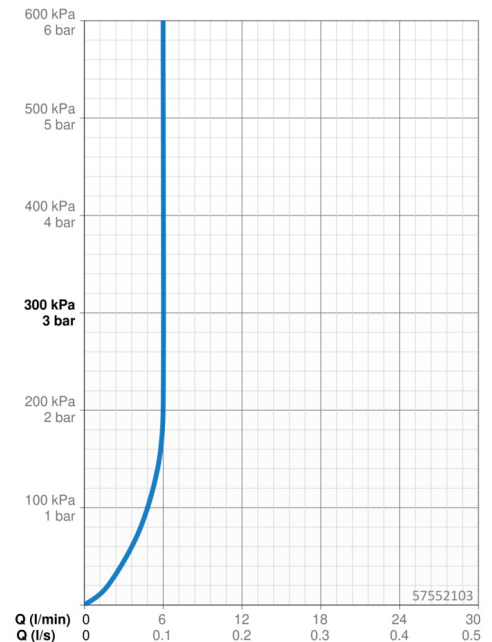

Technické údaje

Vlastnosti prietoku

Prietok pri tlaku 3 bar (s ovládačom prietoku) **6.0 l/min**

Technické vlastnosti

Veľkosť DN (menovitý rozmer) **DN15**
Dodávka teplej vody **max. +80°C**
Pracovný tlak **0.5-10 bar**
Spojovacia veľkosť **Ø10**
Projection **146 mm**
Spätná klapka (STN EN 1717) **AA**
Materiál **Mosadz**

Predpisy

Norma EN **EN 817**