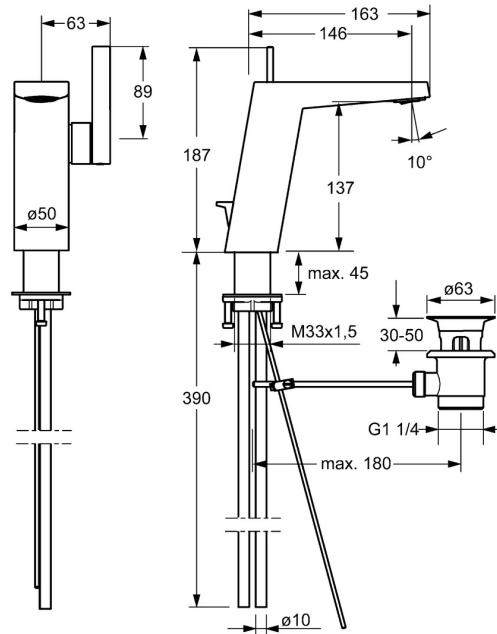

EAN: 4015474263314
static.hansa.com/57552103

- Waschtisch
- Einhebelmischer, Seitenbedient
- Standmontage
- Chrom
- Feststehender Auslauf
- Schwenkbar, CACHE® Strahlregler, ohne Mundstück direkt in den Armaturenauslauf geschraubt
- Hebel mit W+K-Kennzeichnung, Einhandbedienhebel/Griff
- Ablaufgarnitur mit Zugstange
- $\varnothing 2.5$ Steuerpatrone mit keramischen Dichtscheiben zur Wassermengen- und Temperatureinstellung
- Anschluss über Kupferrohre
- Armaturenkörper aus entzinkungsbeständigem Messing (DZR)

Technische Daten

Durchflusseigenschaften

Durchfluss bei 3 bar (mit Durchflussregler) **6.0 l/min**

Technische Eigenschaften

DN-Größe (Nennmaß) **DN15**
 Warmwasserversorgung **max. +80°C**
 Arbeitsdruck **0.5-10 bar**
 Anschlussgröße **Ø10**
 Ausladung **146 mm**
 Sicherungseinrichtung (EN1717) **AA**
 Werkstoff **Messing**

Vorschriften

EN Standard **EN 817**

Ersatzteile

SP57552103

Name	Art.-Nr.
1 Hebel	59914010
1.1 Schraube, M5x6, SW2.5	59912617
1.3 Blindstopfen	59913762
2 Abdeckkappe Ausgelaufen	59914011
3 Mutter, M32x1, SW30 Ausgelaufen	59914012
4 Kartusche, 2,5	59913914
5.1 Zugstange mit Knopf Ausgelaufen	59914014
5.2 Gelenkstück	59904624
5.3 O-Ring, 35x2.5	59905020
5.7 Befestigungssatz	59913371
5.9 O-Ring, 6x1.4	59913266
5.11 Anschlussrohr, M8x1, d 10 mm, L=480	59914009
6 Luftsprudler, M24x1 HC SSR-STD	59914015
6.1 Montagering für Luftsprudler	59914007
6.3 Schlüssel für Luftsprudler, SLIM AIR	59914013
7 Ablaufgarnitur	59911441