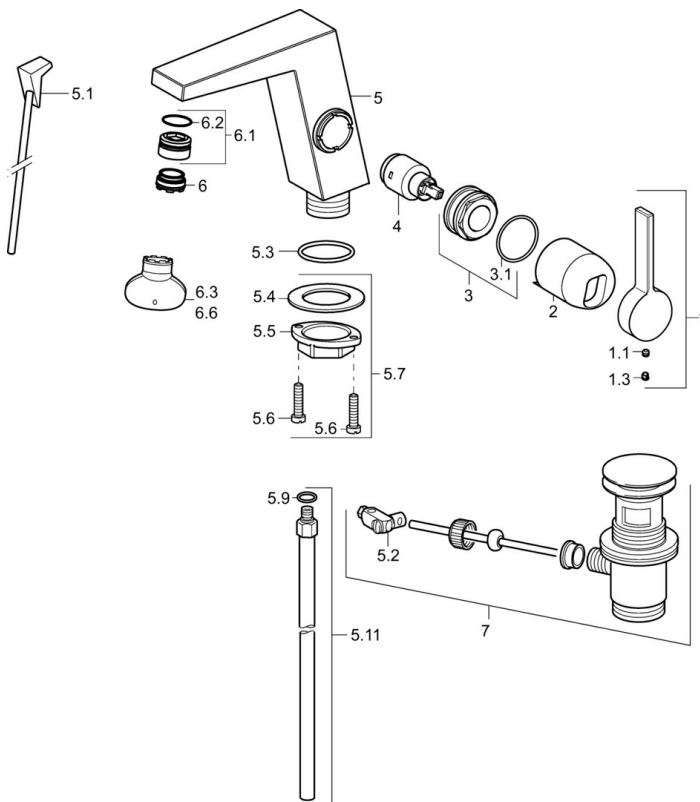

EAN: 4015474263314
static.hansa.com/57552103

- Waschtisch
- Einhebelmischer, Seitenbedient
- Standmontage
- Chrom
- Feststehender Auslauf
- Schwenkbar, CACHE® Strahlregler, ohne Mundstück direkt in den Armaturenauslauf geschraubt
- Hebel mit W+K-Kennzeichnung, Einhandbedienhebel/Griff
- Ablaufgarnitur mit Zugstange
- $\varnothing 2.5$ Steuerpatrone mit keramischen Dichtscheiben zur Wassermengen- und Temperatureinstellung
- Anschluss über Kupferrohre
- Armaturenkörper aus entzinkungsbeständigem Messing (DZR)

Technische Daten

Durchflusseigenschaften

Durchfluss bei 3 bar (mit Durchflussregler) **6.0 l/min**

Technische Eigenschaften

DN-Größe (Nennmaß) **DN15**
 Warmwasserversorgung **max. +80°C**
 Arbeitsdruck **0.5-10 bar**
 Anschlussgröße **Ø10**
 Ausladung **146 mm**
 Sicherungseinrichtung (EN1717) **AA**
 Werkstoff **Messing**

Vorschriften

EN Standard **EN 817**

Ersatzteile

SP57552103

Name	Art.-Nr.
1 Hebel	59914010
1.1 Schraube, M5x6, SW2.5	59912617
1.3 Blindstopfen	59913762
2 Abdeckkappe Ausgelaufen	59914011
3 Mutter, M32x1, SW30 Ausgelaufen	59914012
4 Kartusche, 2,5	59913914
5.1 Zugstange mit Knopf Ausgelaufen	59914014
5.2 Gelenkstück	59904624
5.3 O-Ring, 35x2.5	59905020
5.7 Befestigungssatz	59913371
5.9 O-Ring, 6x1.4	59913266
5.11 Anschlussrohr, M8x1, d 10 mm, L=480	59914009
6 Luftsprudler, M24x1 HC SSR-STD	59914015
6.1 Montagering für Luftsprudler	59914007
6.3 Schlüssel für Luftsprudler, SLIM AIR	59914013
7 Ablaufgarnitur	59911441