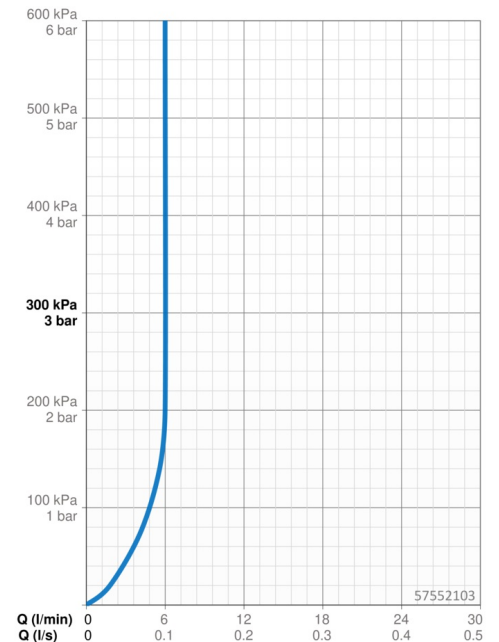

Technische Daten

Durchflusseigenschaften

Durchfluss bei 3 bar (mit Durchflussregler) **6.0 l/min**

Technische Eigenschaften

DN-Größe (Nennmaß) **DN15**
Warmwasserversorgung **max. +80°C**
Arbeitsdruck **0.5-10 bar**
Anschlussgröße **Ø10**
Ausladung **146 mm**
Sicherungseinrichtung (EN1717) **AA**
Werkstoff **Messing**

Vorschriften

EN Standard **EN 817**