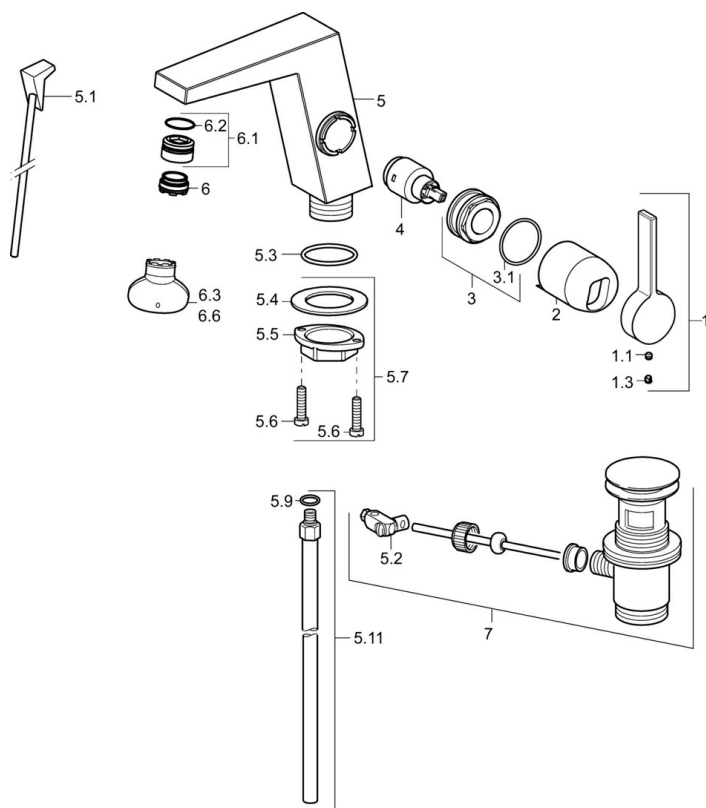

EAN: 4015474263314
static.hansa.com/57552103

- Umyvadlo
- Jednopáková s bočním ovládním
- Stojánková
- Chrom
- Pevné výtokové rameno
- Výkyvný aerátor, CACHE® aerátor umístěný přímo ve výtokovém rameni
- Páka se symboly teplé a studené vody, Jedna ovládací páka / rukojeť
- Mechanický uzávěr odpadu s táhlem
- \varnothing 25 mm keramická kartuše pro ovládní teploty a průtoku vody
- Měděné přípojovací trubky
- Tělo baterie z mosazi DZR

Technické údaje

Vlastnosti průtoku

Průtokové množství při 3 bar (s regulátorem průtoku) **6.0 l/min**

Technické vlastnosti

Velikost DN (jmenovitý rozměr) **DN15**
 Zdroj teplé vody **max. +80°C**
 Pracovní tlak **0.5-10 bar**
 Velikost přípojky **Ø10**
 Projection **146 mm**
 Zabezpečení proti zpětnému toku (ČSN EN 1717) **AA**
 Materiál **Mosaz**

Předpisy

Norma EN **EN 817**

Náhradní díly

SP57552103

	Název	Kód
1	Páka	59914010
1.1	Šroub, M5x6, SW2.5	59912617
1.3	Vymezovací vložka	59913762
2	Krytka Ukončeno	59914011
3	Maticí, M32x1, SW30 Ukončeno	59914012
4	Kartuše, 2,5	59913914
5.1	Ovládací táhlo vypouštěcího ventilu Ukončeno	59914014
5.2	Spojovací díl táhel	59904624
5.3	O-kroužek, 35x2.5	59905020
5.7	Upevňovací set	59913371
5.9	O-kroužek, 6x1.4	59913266
5.11	Šroubení, M8x1, d 10 mm, L=480	59914009
6	Aerator, M24x1 HC SSR-STD	59914015
6.1	Fitting ring for aerator	59914007
6.3	Klíč k aerátoru, SLIM AIR	59914013
7	Vypouštěcí ventil	59911441