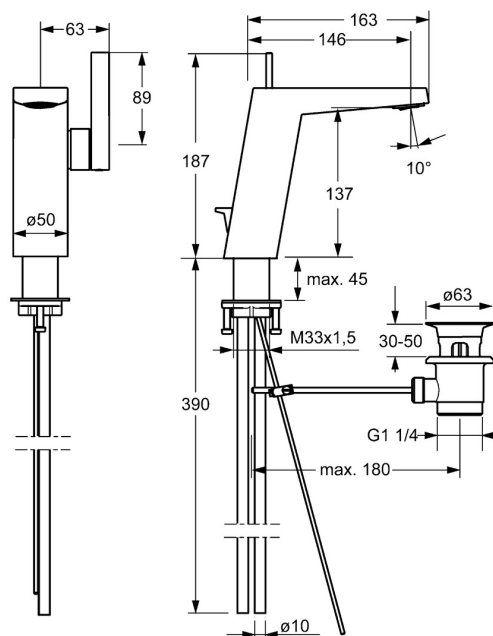

EAN: 4015474263314
static.hansa.com/57552103

- Umyvadlo
- Jednopáková s bočním ovládním
- Stojánková
- Chrom
- Pevné výtokové rameno
- Výkyvný aerátor, CACHE® aerátor umístěný přímo ve výtokovém rameni
- Páka se symboly teplé a studené vody, Jedna ovládací páka / rukojeť
- Mechanický uzávěr odpadu s táhlem
- \varnothing 25 mm keramická kartuše pro ovládní teploty a průtoku vody
- Měděné přípojovací trubky
- Tělo baterie z mosazi DZR

Technické údaje

Vlastnosti průtoku

Průtokové množství při 3 bar (s regulátorem průtoku) **6.0 l/min**

Technické vlastnosti

Velikost DN (jmenovitý rozměr) **DN15**
 Zdroj teplé vody **max. +80°C**
 Pracovní tlak **0.5-10 bar**
 Velikost přípojky **Ø10**
 Projection **146 mm**
 Zabezpečení proti zpětnému toku (ČSN EN 1717) **AA**
 Materiál **Mosaz**

Předpisy

Norma EN **EN 817**

Náhradní díly

SP57552103

	Název	Kód
1	Páka	59914010
1.1	Šroub, M5x6, SW2.5	59912617
1.3	Vymezovací vložka	59913762
2	Krytka Ukončeno	59914011
3	Maticí, M32x1, SW30 Ukončeno	59914012
4	Kartuše, 2,5	59913914
5.1	Ovládací táhlo vypouštěcího ventilu Ukončeno	59914014
5.2	Spojovací díl táhel	59904624
5.3	O-kroužek, 35x2.5	59905020
5.7	Upevňovací set	59913371
5.9	O-kroužek, 6x1.4	59913266
5.11	Šroubení, M8x1, d 10 mm, L=480	59914009
6	Aerator, M24x1 HC SSR-STD	59914015
6.1	Fitting ring for aerator	59914007
6.3	Klíč k aerátoru, SLIM AIR	59914013
7	Vypouštěcí ventil	59911441