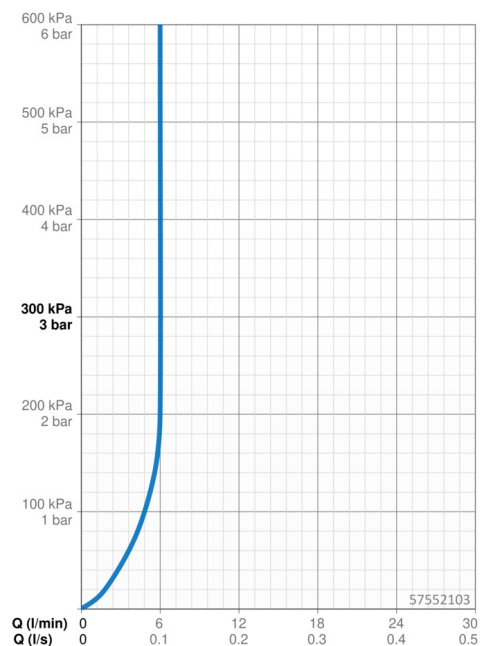

Technické údaje

Vlastnosti průtoku

Průtokové množství při 3 bar (s regulátorem průtoku) **6.0 l/min**

Technické vlastnosti

Velikost DN (jmenovitý rozměr) **DN15**
Zdroj teplé vody **max. +80°C**
Pracovní tlak **0.5-10 bar**
Velikost přípojky **Ø10**
Projection **146 mm**
Zabezpečení proti zpětnému toku (ČSN EN 1717) **AA**
Materiál **Mosaz**

Předpisy

Norma EN **EN 817**