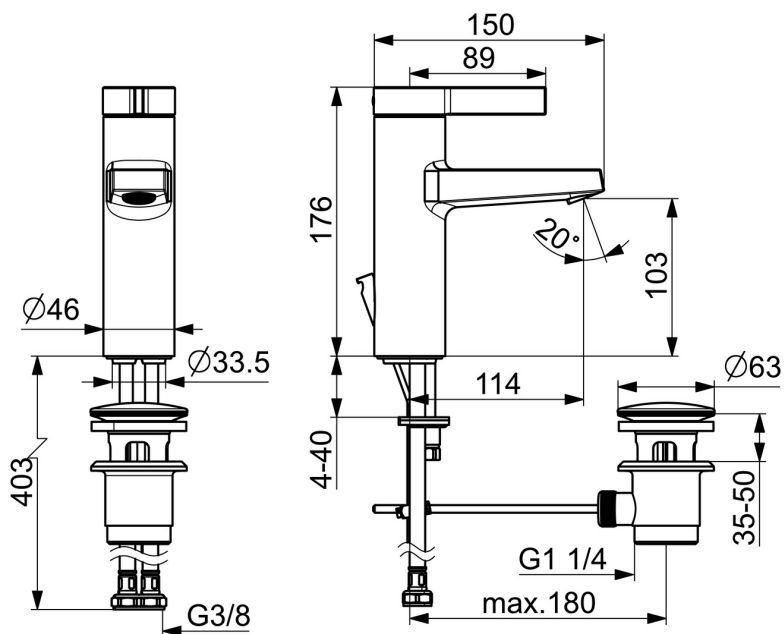

EAN: 4015474262041  
[static.hansa.com/57542203](http://static.hansa.com/57542203)

- Umývadlo
- Jednopáková
- Stojanková
- Chróm
- Pevné výtokové rameno
- PCA® - aerátor s konštantným prietokom vody aj pri kolísaní tlaku, CACHE® - zapustený aerátor umiestnený priamo vo výtokovom ramene
- Páka so symbolom teplej a studenej vody, Jedna ovládacia páka / rukoväť
- Odtoková garnitúra s tiahom
- Nastaviteľný obmedzovač teploty vody (súčasť dodávky, možnosť dodatočnej inštalácie)
- $\varnothing$  35 mm keramická kartuša pre ovládanie teploty a prietoku vody
- Flexibilné pripojovacie hadičky
- Telo batérie z mosadze DZR, Montážny systém Rapid

### Technické vlastnosti

Veľkosť DN (menovitý rozmer) **DN15**  
Dodávka teplej vody **max. +70°C**  
Pracovný tlak **0.5-10 bar**  
Spojovacia veľkosť **G3/8**  
Projection **114 mm**  
Spätná klapka (STN EN 1717) **AA**  
Materiál **Mosadz**

### SP57542203

Název	Kód
1 Ovládacia rukoväť	59914017
1.1 Skrutka, M5x6, SW2.5	59912617
1.3 Vymedzovacia vložka	59913762
2 Krytka	59914016
3 Skrutka, M42x1, SW34	59913365
4 Kartuš, 3.5 Eco	59912324
4 Kartuš, 3.5 Classic	59913075
4.1 Temperature adjustment limiter	59912325
4.3 O-kružok, d 28.24x2.62 Ukončené	59912590
4.4 O-kružok, d 10.10x1.60 Ukončené	59905072
5.1 Ovládacie tiahlo	59913652
5.2 Spojovací diel tiahla	59904624
5.3 Gumové tesnenie	59914591
5.5	59904765
5.6 Skrutka, M8x1, SW13	59904766
5.7 Upevňovací set	59910749
5.8 Flexibilná hadička, L=430, G3/8-M10x1 RH Ukončené	59913213
5.9 Flexibilná hadička, L=500, G3/8-M10x1	59911767
5.11 O-kružok, d 7.65x1.78	59902337
5.12 Tesnenie, 9.5x14.4x2	59912551
5.14 Upevňovacia skrutka, M8x1, L=140	59912474
6 Aerátor, M18.5x1, TJ	59913366
6.1 Fitting ring for aerator	59913654
6.4 Klúč k aerátoru, M18.5	59913367
7 Vypúšťací ventil umývadla	59911441
N.I. Klúč, SW30/34	59912108