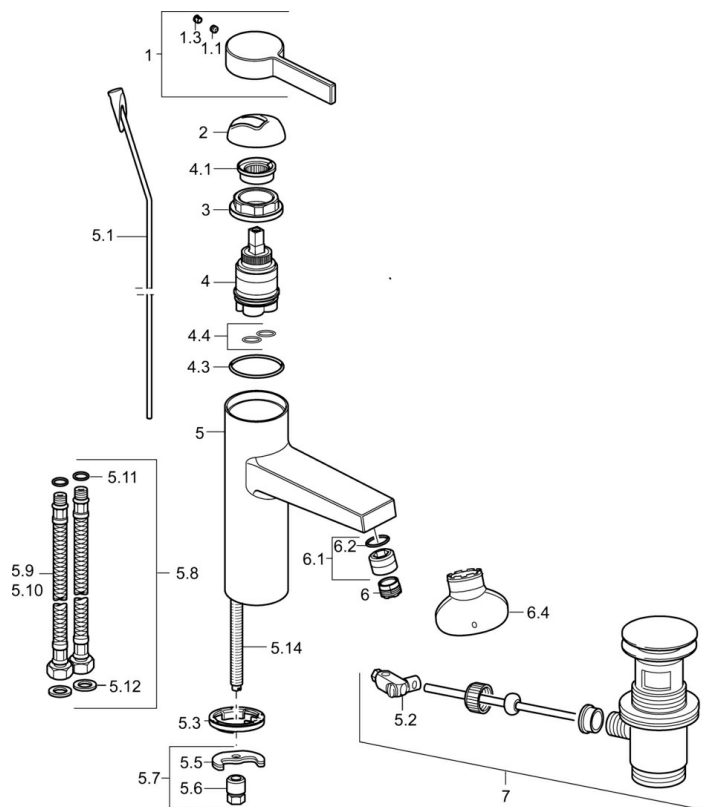

### Technické vlastnosti

Veľkosť DN (menovitý rozmer) **DN15**  
Dodávka teplej vody **max. +70°C**  
Pracovný tlak **0.5-10 bar**  
Spojovacia veľkosť **G3/8**  
Projection **114 mm**  
Spätná klapka (STN EN 1717) **AA**  
Materiál **Mosadz**

### Predpisy

Norma EN **EN 817**

### SP57542203

Název	Kód
1 Ovládacia rukoväť	59914017
1.1 Skrutka, M5x6, SW2.5	59912617
1.3 Vymedzovacia vložka	59913762
2 Krytka	59914016
3 Skrutka, M42x1, SW34	59913365
4 Kartuš, 3.5 Eco	59912324
4 Kartuš, 3.5 Classic	59913075
4.1 Temperature adjustment limiter	59912325
4.3 O-kružok, d 28.24x2.62 Ukončené	59912590
4.4 O-kružok, d 10.10x1.60 Ukončené	59905072
5.1 Ovládacie tiahlo	59913652
5.2 Spojovací diel tiahla	59904624
5.3 Gumové tesnenie	59914591
5.5	59904765
5.6 Skrutka, M8x1, SW13	59904766
5.7 Upevňovací set	59910749
5.8 Flexibilná hadička, L=430, G3/8-M10x1 RH Ukončené	59913213
5.9 Flexibilná hadička, L=500, G3/8-M10x1	59911767
5.11 O-kružok, d 7.65x1.78	59902337
5.12 Tesnenie, 9.5x14.4x2	59912551
5.14 Upevňovacia skrutka, M8x1, L=140	59912474
6 Aerátor, M18.5x1, TJ	59913366
6.1 Fitting ring for aerator	59913654
6.4 Klúč k aerátoru, M18.5	59913367
7 Vypúšťací ventil umývadla	59911441
N.I. Klúč, SW30/34	59912108