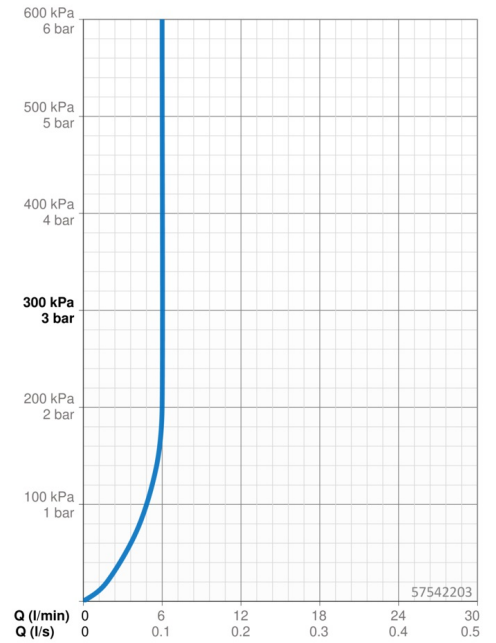

Technické údaje

Vlastnosti prietoku

Prietok pri tlaku 3 bar (s ovládačom prietoku) **6.0 l/min**

Technické vlastnosti

Veľkosť DN (menovitý rozmer) **DN15**
Dodávka teplej vody **max. +70°C**
Pracovný tlak **0.5-10 bar**
Spojovacia veľkosť **G3/8**
Projection **114 mm**
Spätná klapka (STN EN 1717) **AA**
Materiál **Mosadz**

Predpisy

Norma EN **EN 817**

Schválenia a Prehlásenia

Vyhĺásenie o zhode **DoC**
EPD **S-P-06391**