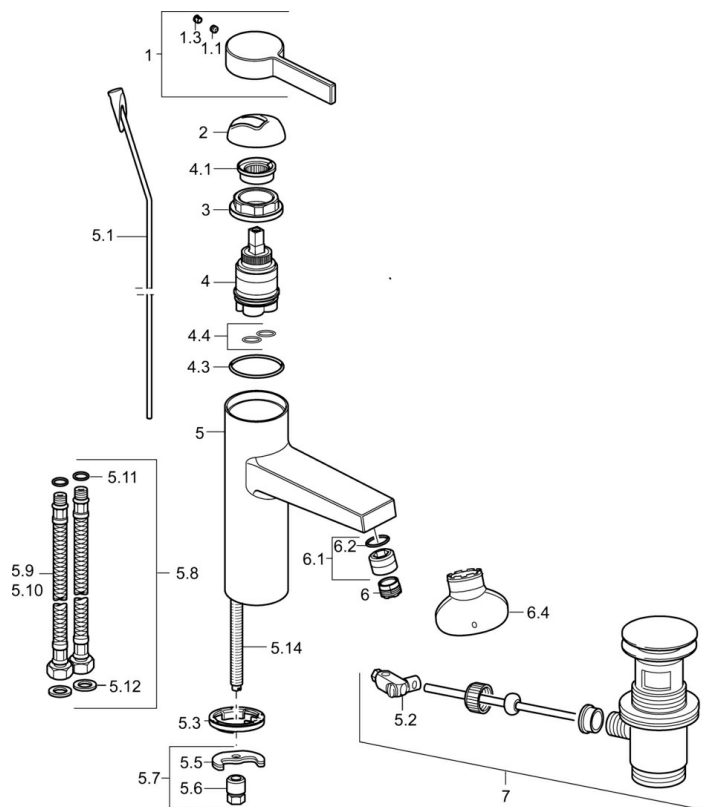

EAN: 4015474262041
static.hansa.com/57542203

- Wastafel
- Eengreeps
- Wastafelmontage
- Chrom
- Vaste uitloop
- PCA® mousseur voor een drukonafhankelijke doorstroom, CACHÉ® mousseur geïntegreerd in kraanhuis
- Hendel met warm-koud-aanduiding, Eengreeps bediend
- Afvoergarnituur met trekstang
- Temperatuurbegrenzer (achteraf instelbaar)
- \varnothing 35 mm keramisch binnenwerk voor debiet en temperatuur instelling
- Flexibele aansluitslang(en)
- Kraanhuis gemaakt van DZR messing, Rapid-montagesysteem

Technische gegevens

Doorstromingseigenschappen

Doorstroomhoeveelheid bij 3 bar (met debietregelaar) **6.0 l/min**

Technische eigenschappen

DN-maat **DN15**
 Warmwatertoevoer **max. +70°C**
 Werkdruk **0.5-10 bar**
 Aansluitmaat **G3/8**
 Projection **114 mm**
 Terugstroom beveiliging (EN1717) **AA**
 Materiaal **brass**

Voorschriften

EN-norm **EN 817**

Toestemmingen en Verklaringen

Verklaring van overeenstemming **DoC**
 EPD **S-P-06391**

Reserveonderdelen

SP57542203

	Naam	Code
1	Hendel Chroom	59914017
1.1	Schroef, M5x6, SW2.5	59912617
1.3	Binnendeel temperatuurhendel Chroom	59913762
2	Kap Chroom	59914016
3	Schroef, M42x1, SW34	59913365
4	Binnenwerk, 3.5 Eco	59912324
4	Binnenwerk, 3.5 Classic	59913075
4.1	Temperature adjustment limiter	59912325
4.3	O-ring, d 28.24x2.62 Stopgezet	59912590
4.4	O-ring, d 10.10x1.60 Stopgezet	59905072
5.1	Trekstang Chroom	59913652
5.2	Gewrichtstuk	59904624
5.3	Wasser	59914591
5.5	Fixing plate	59904765
5.6	Schroef, M8x1, SW13	59904766
5.7	Bevestigingsset	59910749
5.8	Flexibele aansluitingen, L=430, G3/8-M10x1 RH Stopgezet	59913213
5.9	Flexibele aansluitingen, L=500, G3/8-M10x1	59911767
5.11	O-ring, d 7.65x1.78	59902337
5.12	Dichting, 9.5x14.4x2	59912551
5.14	Bevestigingsschroeven, M8x1, L=140	59912474
6	Mousseur, M18.5x1, TJ	59913366
6.1	Pasring voor schuimstraler Chroom	59913654
6.4	Schuimstralersleutel, M18.5	59913367
7	Wastegarnituur Chroom	59911441
N.I.	Sleutel, SW30/34	59912108