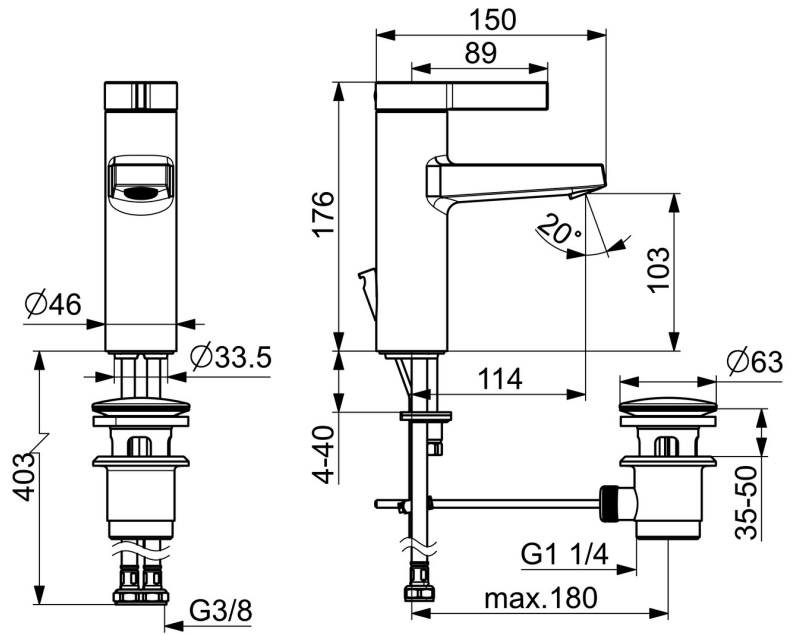

EAN: 4015474262041
static.hansa.com/57542203

- Wastafel
- Eengreeps
- Wastafelmontage
- Chrom
- Vaste uitloop
- PCA® mousseur voor een drukonafhankelijke doorstroom, CACHÉ® mousseur geïntegreerd in kraanhuis
- Hendel met warm-koud-aanduiding, Eengreeps bediend
- Afvoergarnituur met trekstang
- Temperatuurbegrenzer (achteraf instelbaar)
- \varnothing 35 mm keramisch binnenwerk voor debiet en temperatuur instelling
- Flexibele aansluitslang(en)
- Kraanhuis gemaakt van DZR messing, Rapid-montagesysteem

Technische gegevens

Doorstromingseigenschappen

Doorstroomhoeveelheid bij 3 bar (met debietregelaar) **6.0 l/min**

Technische eigenschappen

DN-maat **DN15**
 Warmwatertoevoer **max. +70°C**
 Werkdruk **0.5-10 bar**
 Aansluitmaat **G3/8**
 Projection **114 mm**
 Terugstroom beveiliging (EN1717) **AA**
 Materiaal **brass**

Voorschriften

EN-norm **EN 817**

Toestemmingen en Verklaringen

Verklaring van overeenstemming **DoC**
 EPD **S-P-06391**

Reserveonderdelen

SP57542203

	Naam	Code
1	Hendel Chroom	59914017
1.1	Schroef, M5x6, SW2.5	59912617
1.3	Binnendeel temperatuurhendel Chroom	59913762
2	Kap Chroom	59914016
3	Schroef, M42x1, SW34	59913365
4	Binnenwerk, 3.5 Eco	59912324
4	Binnenwerk, 3.5 Classic	59913075
4.1	Temperature adjustment limiter	59912325
4.3	O-ring, d 28.24x2.62 Stopgezet	59912590
4.4	O-ring, d 10.10x1.60 Stopgezet	59905072
5.1	Trekstang Chroom	59913652
5.2	Gewrichtstuk	59904624
5.3	Wasser	59914591
5.5	Fixing plate	59904765
5.6	Schroef, M8x1, SW13	59904766
5.7	Bevestigingsset	59910749
5.8	Flexibele aansluitingen, L=430, G3/8-M10x1 RH Stopgezet	59913213
5.9	Flexibele aansluitingen, L=500, G3/8-M10x1	59911767
5.11	O-ring, d 7.65x1.78	59902337
5.12	Dichting, 9.5x14.4x2	59912551
5.14	Bevestigingsschroeven, M8x1, L=140	59912474
6	Mousseur, M18.5x1, TJ	59913366
6.1	Pasring voor schuimstraler Chroom	59913654
6.4	Schuimstralersleutel, M18.5	59913367
7	Wastegarnituur Chroom	59911441
N.I.	Sleutel, SW30/34	59912108