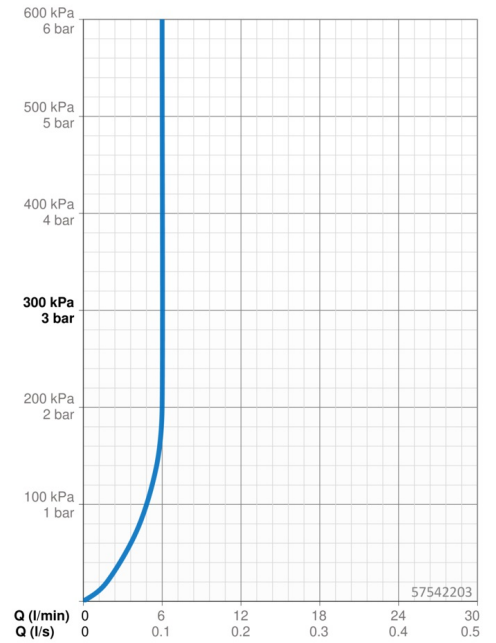

Technische gegevens

Doorstromingseigenschappen

Doorstroomhoeveelheid bij 3 bar (met debietregelaar) **6.0 l/min**

Technische eigenschappen

DN-maat **DN15**
Warmwatertoevoer **max. +70°C**
Werkdruk **0.5-10 bar**
Aansluitmaat **G3/8**
Projection **114 mm**
Terugstroom beveiliging (EN1717) **AA**
Materiaal **brass**

Voorschriften

EN-norm **EN 817**

Toestemmingen en Verklaringen

Verklaring van overeenstemming **DoC**
EPD **S-P-06391**