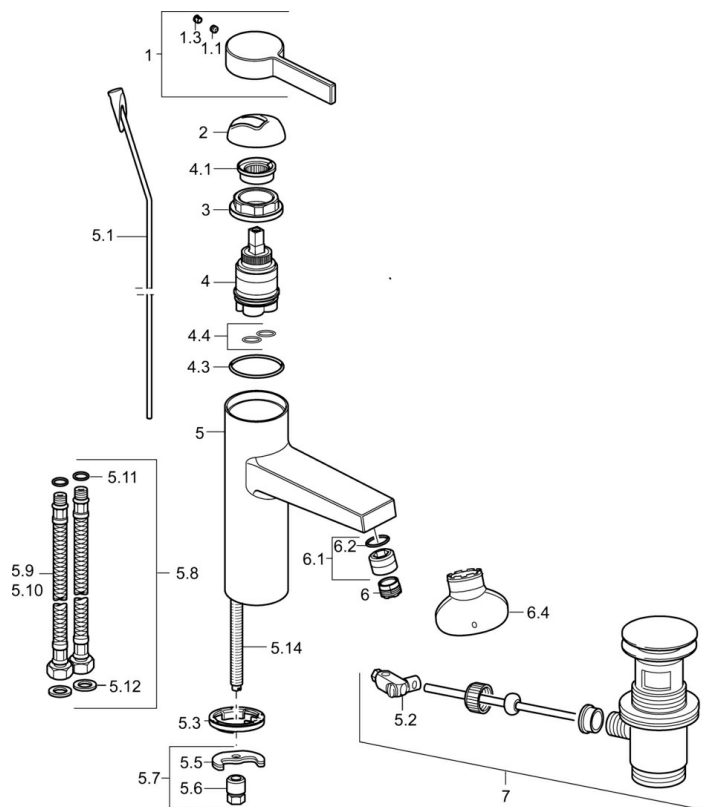

### Technické vlastnosti

Veľkosť DN (menovitý rozmer)	<b>DN15</b>
Dodávka teplej vody	<b>max. +70°C</b>
Pracovný tlak	<b>0.5-10 bar</b>
Spojovacia veľkosť	<b>G3/8</b>
Projection	<b>114 mm</b>
Spätná klapka (STN EN 1717)	<b>AA</b>
Materiál	<b>Mosadz</b>

### Predpisy

Norma EN	<b>EN 817</b>
----------	---------------

### SP57542203

Název	Kód
1 Ovládacia rukoväť	59914017
1.1 Skrutka, M5x6, SW2.5	59912617
1.3 Vymedzovacia vložka	59913762
2 Krytka	59914016
3 Skrutka, M42x1, SW34	59913365
4 Kartuš, 3.5 Eco	59912324
4 Kartuš, 3.5 Classic	59913075
4.1 Temperature adjustment limiter	59912325
4.3 O-kružok, d 28.24x2.62 Ukončené	59912590
4.4 O-kružok, d 10.10x1.60 Ukončené	59905072
5.1 Ovládacie tiahlo	59913652
5.2 Spojovací diel tiahla	59904624
5.3 Gumové tesnenie	59914591
5.5	59904765
5.6 Skrutka, M8x1, SW13	59904766
5.7 Upevňovací set	59910749
5.8 Flexibilná hadička, L=430, G3/8-M10x1 RH Ukončené	59913213
5.9 Flexibilná hadička, L=500, G3/8-M10x1	59911767
5.11 O-kružok, d 7.65x1.78	59902337
5.12 Tesnenie, 9.5x14.4x2	59912551
5.14 Upevňovacia skrutka, M8x1, L=140	59912474
6 Aerátor, M18.5x1, TJ	59913366
6.1 Fitting ring for aerator	59913654
6.4 Klúč k aerátoru, M18.5	59913367
7 Vypúšťací ventil umývadla	59911441
N.I. Klúč, SW30/34	59912108