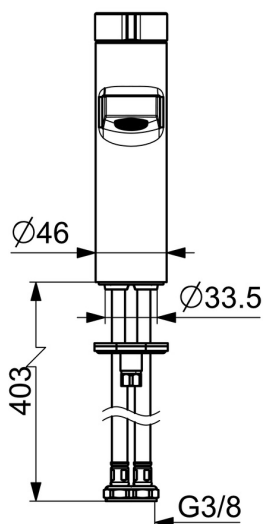

EAN: 4015474263284  
[static.hansa.com/57532203](http://static.hansa.com/57532203)

- Umývadlo
- Jednopáková
- Stojanková
- Chróm
- Pevné výtokové rameno
- PCA® - aerátor s konštantným prietokom vody aj pri kolísaní tlaku, CACHE® - zapustený aerátor umiestnený priamo vo výtokovom ramene
- Páka so symbolom teplej a studenej vody, Jedna ovládacia páka / rukoväť
- Nastaviteľný obmedzovač teploty vody (súčasť dodávky, možnosť dodatočnej inštalácie)
- $\varnothing$  35 mm keramická kartuša pre ovládanie teploty a prietoku vody
- Flexibilné pripojovacie hadičky
- Telo batérie z mosadze DZR, Montážny systém Rapid
- Bez odtokovej garnitúry, Bez otvoru na tiahlo

### Technické vlastnosti

Veľkosť DN (menovitý rozmer)	<b>DN15</b>
Dodávka teplej vody	<b>max. +70°C</b>
Pracovný tlak	<b>0.5-10 bar</b>
Spojovacia veľkosť	<b>G3/8</b>
Projection	<b>114 mm</b>
Spätná klapka (STN EN 1717)	<b>AA</b>
Materiál	<b>Mosadz</b>

### SP57542203

Název	Kód
1 Ovládacia rukoväť	59914017
1.1 Skrutka, M5x6, SW2.5	59912617
1.3 Vymedzovacia vložka	59913762
2 Krytka	59914016
3 Skrutka, M42x1, SW34	59913365
4 Kartuš, 3.5 Eco	59912324
4 Kartuš, 3.5 Classic	59913075
4.1 Temperature adjustment limiter	59912325
4.3 O-kružok, d 28.24x2.62 Ukončené	59912590
4.4 O-kružok, d 10.10x1.60 Ukončené	59905072
5.1 Ovládacie tiahlo	59913652
5.2 Spojovací diel tiahla	59904624
5.3 Gumové tesnenie	59914591
5.5	59904765
5.6 Skrutka, M8x1, SW13	59904766
5.7 Upevňovací set	59910749
5.8 Flexibilná hadička, L=430, G3/8-M10x1 RH Ukončené	59913213
5.9 Flexibilná hadička, L=500, G3/8-M10x1	59911767
5.11 O-kružok, d 7.65x1.78	59902337
5.12 Tesnenie, 9.5x14.4x2	59912551
5.14 Upevňovacia skrutka, M8x1, L=140	59912474
6 Aerátor, M18.5x1, TJ	59913366
6.1 Fitting ring for aerator	59913654
6.4 Klúč k aerátoru, M18.5	59913367
7 Vypúšťací ventil umývadla	59911441
N.I. Klúč, SW30/34	59912108