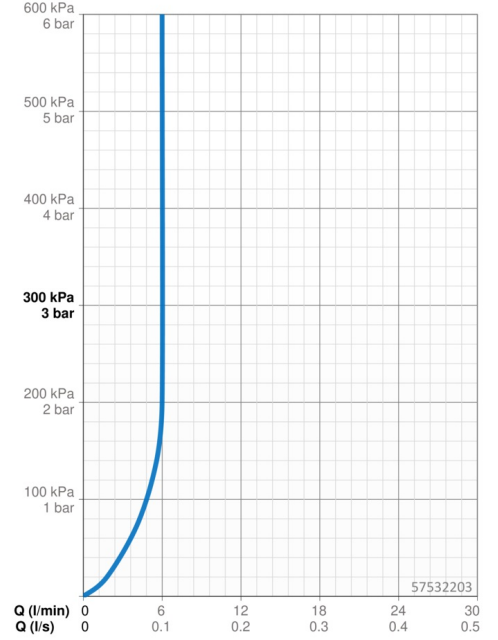

Technické údaje

Vlastnosti prietoku

Prietok pri tlaku 3 bar (s ovládačom prietoku)	6.0 l/min
Pokles tlaku pri prietoku (0,1 l/s)	2 bar

Technické vlastnosti

Veľkosť DN (menovitý rozmer)	DN15
Dodávka teplej vody	max. +70°C
Pracovný tlak	0.5-10 bar
Spojovacia veľkosť	G3/8
Projection	114 mm
Spätná klapka (STN EN 1717)	AA
Materiál	Mosadz

Predpisy

Norma EN	EN 817

Schválenia a Prehlásenia

Vyhĺásenie o zhode	DoC
EPD	S-P-06391