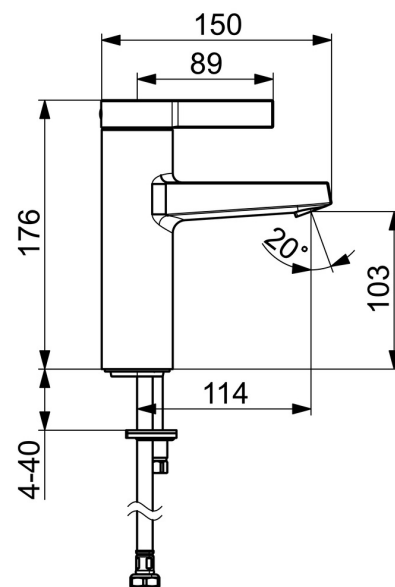

EAN: 4015474263284  
[static.hansa.com/57532203](http://static.hansa.com/57532203)

- Umývadlo
- Jednopáková
- Stojanková
- Chróm
- Pevné výtokové rameno
- PCA® - aerátor s konštantným prietokom vody aj pri kolísaní tlaku, CACHE® - zapustený aerátor umiestnený priamo vo výtokovom ramene
- Páka so symbolom teplej a studenej vody, Jedna ovládacia páka / rukoväť
- Nastaviteľný obmedzovač teploty vody (súčasť dodávky, možnosť dodatočnej inštalácie)
- $\varnothing$  35 mm keramická kartuša pre ovládanie teploty a prietoku vody
- Flexibilné pripojovacie hadičky
- Telo batérie z mosadze DZR, Montážny systém Rapid
- Bez odtokovej garnitúry, Bez otvoru na tiahlo

### Technické vlastnosti

Veľkosť DN (menovitý rozmer)	<b>DN15</b>
Dodávka teplej vody	<b>max. +70°C</b>
Pracovný tlak	<b>0.5-10 bar</b>
Spojovacia veľkosť	<b>G3/8</b>
Projection	<b>114 mm</b>
Spätná klapka (STN EN 1717)	<b>AA</b>
Materiál	<b>Mosadz</b>

### SP57542203

Název	Kód
1 Ovládacia rukoväť	59914017
1.1 Skrutka, M5x6, SW2.5	59912617
1.3 Vymedzovacia vložka	59913762
2 Krytka	59914016
3 Skrutka, M42x1, SW34	59913365
4 Kartuš, 3.5 Eco	59912324
4 Kartuš, 3.5 Classic	59913075
4.1 Temperature adjustment limiter	59912325
4.3 O-kružok, d 28.24x2.62 Ukončené	59912590
4.4 O-kružok, d 10.10x1.60 Ukončené	59905072
5.1 Ovládacie tiahlo	59913652
5.2 Spojovací diel tiahla	59904624
5.3 Gumové tesnenie	59914591
5.5	59904765
5.6 Skrutka, M8x1, SW13	59904766
5.7 Upevňovací set	59910749
5.8 Flexibilná hadička, L=430, G3/8-M10x1 RH Ukončené	59913213
5.9 Flexibilná hadička, L=500, G3/8-M10x1	59911767
5.11 O-kružok, d 7.65x1.78	59902337
5.12 Tesnenie, 9.5x14.4x2	59912551
5.14 Upevňovacia skrutka, M8x1, L=140	59912474
6 Aerátor, M18.5x1, TJ	59913366
6.1 Fitting ring for aerator	59913654
6.4 Klúč k aerátoru, M18.5	59913367
7 Vypúšťací ventil umývadla	59911441
N.I. Klúč, SW30/34	59912108