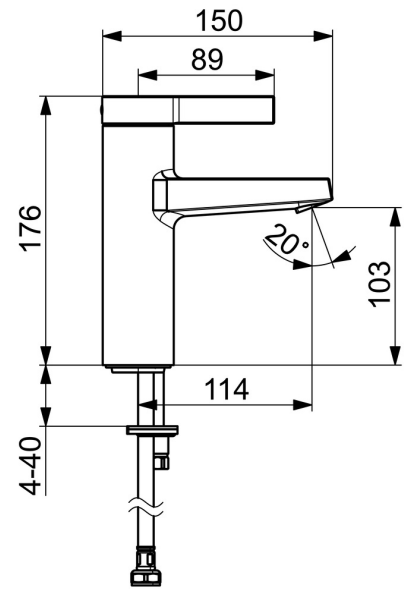

EAN: 4015474263284
static.hansa.com/57532203

- Wastafel
- Eengreeps
- Wastafelmontage
- Chrom
- Vaste uitloop
- PCA® mousseur voor een drukonafhankelijke doorstroom, CACHÉ® mousseur geïntegreerd in kraanhuis
- Hengel met warm-koud-aanduiding, Eengreeps bediend
- Temperatuurbegrenzer (achteraf instelbaar)
- \varnothing 35 mm keramisch binnenwerk voor debiet en temperatuur instelling
- Flexibele aansluitslang(en)
- Kraanhuis gemaakt van DZR messing, Rapid-montagesysteem
- Zonder afvoergarnituur, Zonder trekstangopening

Technische gegevens

Doorstromingseigenschappen

Doorstroomhoeveelheid bij 3 bar (met debietregelaar)	6.0 l/min
Drukverlies bij doorstroomhoeveelheid (0,1 l/s)	2 bar

Technische eigenschappen

DN-maat	DN15
Warmwatertoevoer	max. +70°C
Werkdruk	0.5-10 bar
Aansluitmaat	G3/8
Projection	114 mm
Terugstroom beveiliging (EN1717)	AA
Materiaal	brass