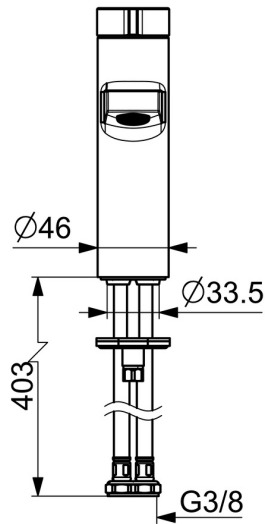

EAN: 4015474263284
static.hansa.com/57532203

- Wastafel
- Eengreeps
- Wastafelmontage
- Chrom
- Vaste uitloop
- PCA® mousseur voor een drukonafhankelijke doorstroom, CACHÉ® mousseur geïntegreerd in kraanhuis
- Hengel met warm-koud-aanduiding, Eengreeps bediend
- Temperatuurbegrenzer (achteraf instelbaar)
- \varnothing 35 mm keramisch binnenwerk voor debiet en temperatuur instelling
- Flexibele aansluitslang(en)
- Kraanhuis gemaakt van DZR messing, Rapid-montagesysteem
- Zonder afvoergarnituur, Zonder trekstangopening

Technische gegevens

Doorstromingseigenschappen

Doorstroomhoeveelheid bij 3 bar (met debietregelaar)	6.0 l/min
Drukverlies bij doorstroomhoeveelheid (0,1 l/s)	2 bar

Technische eigenschappen

DN-maat	DN15
Warmwatertoevoer	max. +70°C
Werkdruk	0.5-10 bar
Aansluitmaat	G3/8
Projection	114 mm
Terugstroom beveiliging (EN1717)	AA
Materiaal	brass