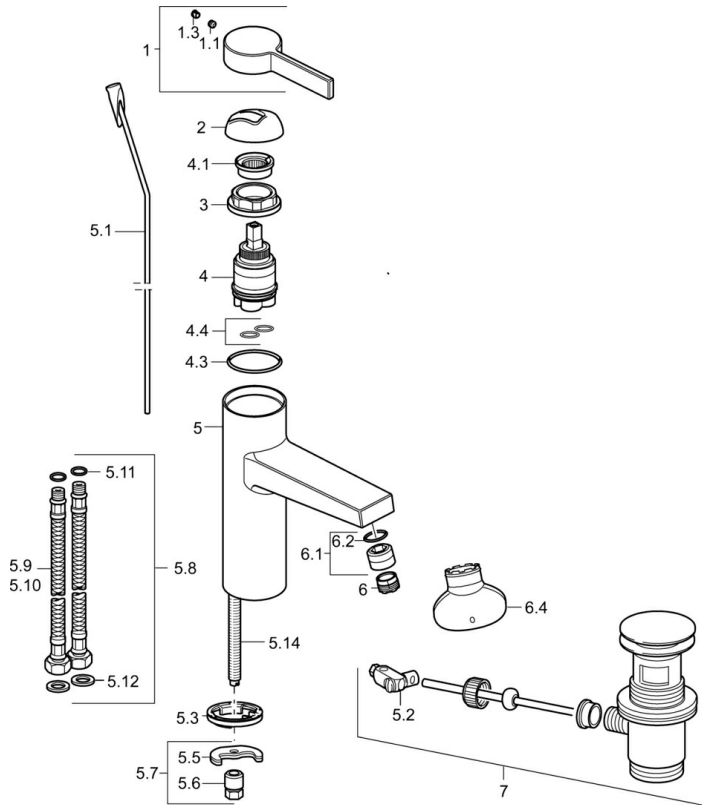

Technische gegevens

Doorstromingseigenschappen

Doorstroomhoeveelheid bij 3 bar (met debietregelaar)	6.0 l/min
Drukverlies bij doorstroomhoeveelheid (0,1 l/s)	2 bar

Technische eigenschappen

DN-maat	DN15
Warmwatertoevoer	max. +70°C
Werkdruk	0.5-10 bar
Aansluitmaat	G3/8
Projection	114 mm
Terugstroom beveiliging (EN1717)	AA
Materiaal	brass

Voorschriften

EN-norm	EN 817
---------	---------------

Toestemmingen en Verklaringen

Verklaring van overeenstemming	DoC
--------------------------------	------------

Reserveonderdelen

SP57542203

	Naam	Code
1	Hendel Chroom	59914017
1.1	Schroef, M5x6, SW2.5	59912617
1.3	Binnendeel temperatuurhendel Chroom	59913762
2	Kap Chroom	59914016
3	Schroef, M42x1, SW34	59913365
4	Binnenwerk, 3.5 Eco	59912324
4	Binnenwerk, 3.5 Classic	59913075
4.1	Temperature adjustment limiter	59912325
4.3	O-ring, d 28.24x2.62 Stopgezet	59912590
4.4	O-ring, d 10.10x1.60 Stopgezet	59905072
5.1	Trekstang Chroom	59913652
5.2	Gewrichtstuk	59904624
5.3	Wasser	59914591
5.5	Fixing plate	59904765
5.6	Schroef, M8x1, SW13	59904766
5.7	Bevestigingsset	59910749
5.8	Flexibele aansluitingen, L=430, G3/8-M10x1 RH Stopgezet	59913213
5.9	Flexibele aansluitingen, L=500, G3/8-M10x1	59911767
5.11	O-ring, d 7.65x1.78	59902337
5.12	Dichting, 9.5x14.4x2	59912551
5.14	Bevestigingsschroeven, M8x1, L=140	59912474
6	Mousseur, M18.5x1, TJ	59913366
6.1	Pasring voor schuimstraler Chroom	59913654
6.4	Schuimstralersleutel, M18.5	59913367
7	Wastegarnituur Chroom	59911441
N.I.	Sleutel, SW30/34	59912108