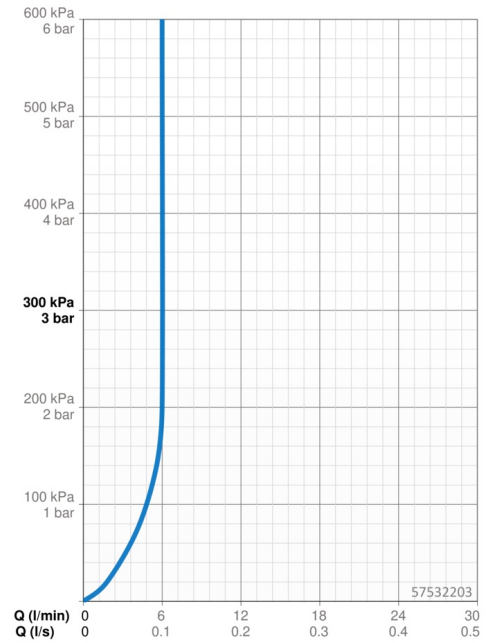

Technische gegevens

Doorstromingseigenschappen

Doorstroomhoeveelheid bij 3 bar (met debietregelaar)	6.0 l/min
Drukverlies bij doorstroomhoeveelheid (0,1 l/s)	2 bar

Technische eigenschappen

DN-maat	DN15
Warmwatertoevoer	max. +70°C
Werkdruk	0.5-10 bar
Aansluitmaat	G3/8
Projection	114 mm
Terugstroom beveiliging (EN1717)	AA
Materiaal	brass

Voorschriften

EN-norm	EN 817

Toestemmingen en Verklaringen

Verklaring van overeenstemming	DoC