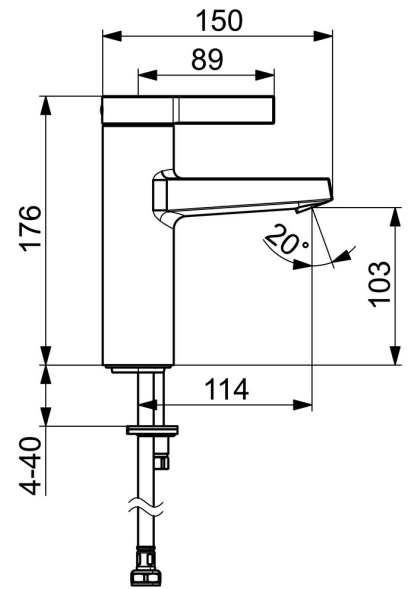

EAN: 4015474263284
static.hansa.com/57532203

- Waschtisch
- Einhebelmischer
- Standmontage
- Chrom
- Feststehender Auslauf
- PCA® konstante Durchflussleistung unabhängig vom Fließdruck, CACHÉ® Strahlregler, ohne Mundstück direkt in den Armaturenauslauf geschraubt
- Hebel mit W+K-Kennzeichnung, Einhandbedienhebel/Griff
- Heißwassersperre einstellbar (im Lieferumfang enthalten)
- ø 3.5 classic Steuerpatrone mit keramischen Dichtscheiben zur Wassermengen- und Temperatureinstellung
- Anschluss über flexible Druckschläuche
- Armaturenkörper aus entzinkungsbeständigem Messing (DZR), Rapid-Montagesystem
- Ohne Ablaufgarnitur, Ohne Zugstangenbohrung

Technische Daten

Durchflusseigenschaften

Durchfluss bei 3 bar (mit Durchflussregler)	6.0 l/min
Rückverlust bei einem Durchfluss von 0,1 l/s	2 bar

Technische Eigenschaften

DN-Größe (Nennmaß)	DN15
Warmwasserversorgung	max. +70°C
Arbeitsdruck	0.5-10 bar
Anschlussgröße	G3/8
Ausladung	114 mm
Sicherungseinrichtung (EN1717)	AA
Werkstoff	Messing