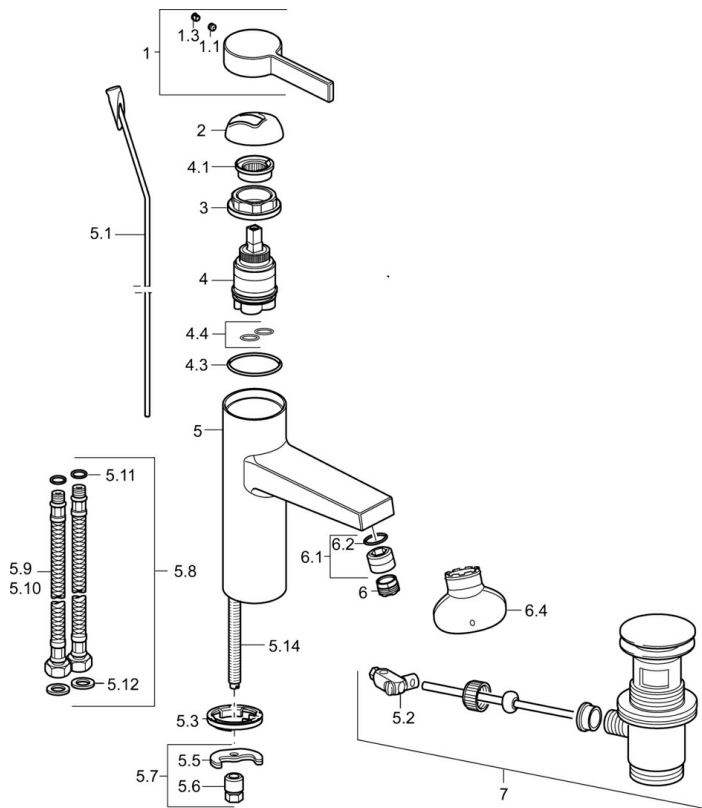

EAN: 4015474263284
static.hansa.com/57532203

- Waschtisch
- Einhebelmischer
- Standmontage
- Chrom
- Feststehender Auslauf
- PCA® konstante Durchflussleistung unabhängig vom Fließdruck, CACHÉ® Strahlregler, ohne Mundstück direkt in den Armaturenauslauf geschraubt
- Hebel mit W+K-Kennzeichnung, Einhandbedienhebel/Griff
- Heißwassersperre einstellbar (im Lieferumfang enthalten)
- ø 3.5 classic Steuerpatrone mit keramischen Dichtscheiben zur Wassermengen- und Temperatureinstellung
- Anschluss über flexible Druckschläuche
- Armaturenkörper aus entzinkungsbeständigem Messing (DZR), Rapid-Montagesystem
- Ohne Ablaufgarnitur, Ohne Zugstangenbohrung

Vorschriften

EN Standard	EN 817
-------------	---------------

Zulassungen und Deklarationen

Konformitätserklärung	DoC
EPD	S-P-06391

Ersatzteile

SP57542203

	Name	Art.-Nr.
1	Hebel	59914017
1.1	Schraube, M5x6, SW2.5	59912617
1.3	Blindstopfen	59913762
2	Abdeckkappe	59914016
3	Schraube, M42x1, SW34	59913365
4	Kartusche, 3,5 Eco	59912324
4	Kartusche, 3,5 Classic	59913075
4.1	Temperatur-Anschlagring	59912325
4.3	O-Ring, d 28.24x2.62 Ausgelaufen	59912590
4.4	O-Ring, d 10.10x1.60 Ausgelaufen	59905072
5.1	Zugstange mit Knopf	59913652
5.2	Gelenkstück	59904624
5.3	Bodendichtung	59914591
5.5	Befestigungsplatte	59904765
5.6	Schraube, M8x1, SW13	59904766
5.7	Befestigungsatz	59910749
5.8	Anschlußschlauch, L=430, G3/8-M10x1 RH Ausgelaufen	59913213
5.9	Anschlußschlauch, L=500, G3/8-M10x1	59911767
5.11	O-Ring, d 7.65x1.78	59902337
5.12	Dichtung, 9.5x14.4x2	59912551
5.14	Befestigungsschraube, M8x1, L=140	59912474
6	Luftsprudler, M18.5x1, TJ	59913366
6.1	Montagering für Luftsprudler	59913654
6.4	Schlüssel für Luftsprudler, M18.5	59913367
7	Ablaufgarnitur	59911441
N.I.	Schlüssel, SW30/34	59912108