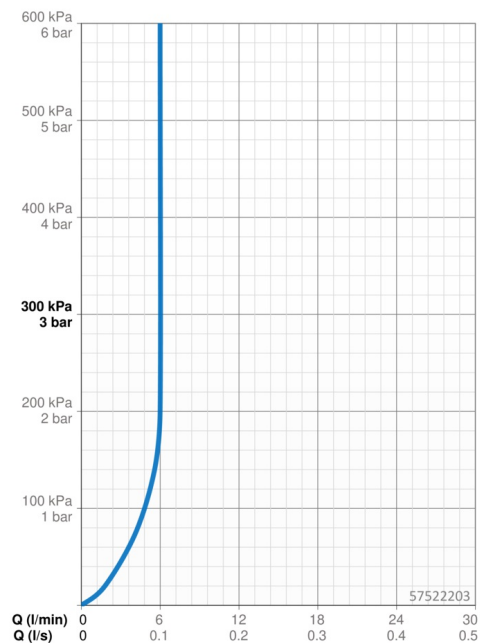

Technické údaje

Vlastnosti prietoku

Prietok pri tlaku 3 bar (s ovládačom prietoku)	6.0 l/min
Pokles tlaku pri prietoku (0,2 l/s)	2 bar

Technické vlastnosti

Veľkosť DN (menovitý rozmer)	DN15
Dodávka teplej vody	max. +70°C
Pracovný tlak	1-10 bar
Spojovacia veľkosť	G3/8
Projection	146 mm
Spätná klapka (STN EN 1717)	AA
Materiál	Mosadz

Predpisy

Norma EN	EN 817

Schválenia a Prehlásenia

Vyhlásenie o zhode	DoC