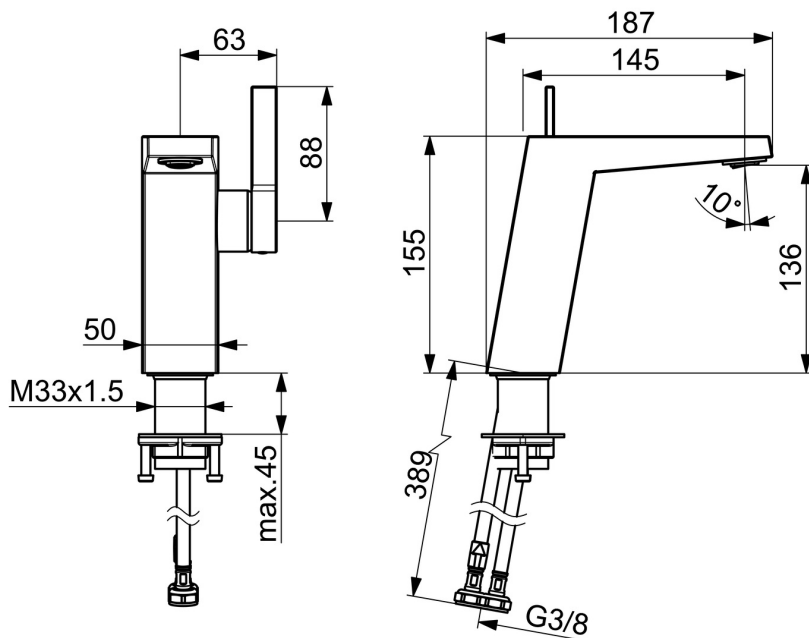

EAN: 4015474263529  
[static.hansa.com/57522203](http://static.hansa.com/57522203)

- Umývadlo
- Jednopáková s bočným ovládaním
- Stojanková
- Chróm
- Pevné výtokové rameno
- Výkyvný aerátor, CACHE® - zapustený aerátor umiestnený priamo vo výtokovom ramene
- Páka so symbolom teplej a studenej vody, Jedna ovládacia páka / rukoväť
- $\varnothing$  25 mm keramická kartuša pre ovládanie teploty a prietoku vody
- Flexibilné pripojovacie hadičky
- Telo batérie z mosadze DZR
- Bez odtokovej garnitúry, Bez otvoru na tiahlo

### Technické vlastnosti

Veľkosť DN (menovitý rozmer)	<b>DN15</b>
Dodávka teplej vody	<b>max. +70°C</b>
Pracovný tlak	<b>1-10 bar</b>
Spojovacia veľkosť	<b>G3/8</b>
Projection	<b>146 mm</b>
Spätná klapka (STN EN 1717)	<b>AA</b>
Materiál	<b>Mosadz</b>

### SP57552203

	Názov	Kód
1	Ovládacia rukoväť	59914010
1.1	Skrutka, M5x6, SW2.5	59912617
1.3	Vymedzovacia vložka	59913762
2	Krytka Ukončené	59914011
3	Matice, M32x1, SW30 Ukončené	59914012
4	Kartuš, 2,5	59913914
5.1	Ovládacie tiahlo Ukončené	59914014
5.2	Spojovací diel tiahla	59904624
5.3	O-krúžok, 35x2.5	59905020
5.7	Upevňovací set	59913371
5.8	Pripájacie hadičky, M8x1, G3/8, L=480 Ukončené	59914008
5.9	O-krúžok, 6x1.4	59913266
5.10	Tesnenie, 9.5x14.4x2	59912551
6	Aerator, M24x1 HC SSR-STD	59914015
6.1	Fitting ring for aerator	59914007
6.3	Kľúč k aerátoru, SLIM AIR	59914013
7	Vypúšťací ventil umývadla	59911441