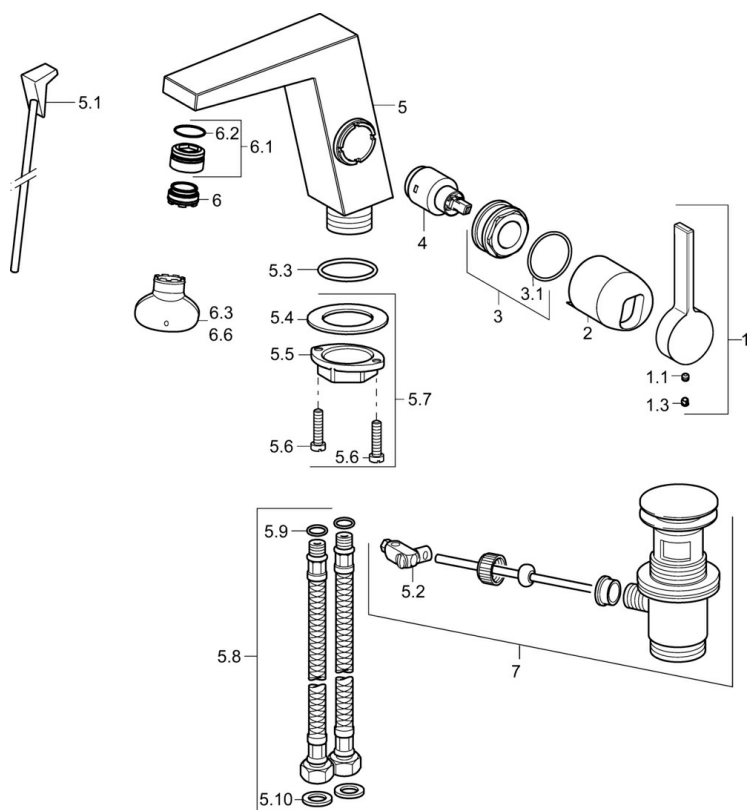

### Technické vlastnosti

Veľkosť DN (menovitý rozmer)	<b>DN15</b>
Dodávka teplej vody	<b>max. +70°C</b>
Pracovný tlak	<b>1-10 bar</b>
Spojovacia veľkosť	<b>G3/8</b>
Projection	<b>146 mm</b>
Spätná klapka (STN EN 1717)	<b>AA</b>
Materiál	<b>Mosadz</b>

### Predpisy

Norma EN	<b>EN 817</b>
----------	---------------

### SP57552203

	Názov	Kód
1	Ovládacia rukoväť	59914010
1.1	Skrutka, M5x6, SW2.5	59912617
1.3	Vymedzovacia vložka	59913762
2	Krytka Ukončené	59914011
3	Matice, M32x1, SW30 Ukončené	59914012
4	Kartuš, 2,5	59913914
5.1	Ovládacie tiahlo Ukončené	59914014
5.2	Spojovací diel tiahla	59904624
5.3	O-krúžok, 35x2.5	59905020
5.7	Upevňovací set	59913371
5.8	Pripájacie hadičky, M8x1, G3/8, L=480 Ukončené	59914008
5.9	O-krúžok, 6x1.4	59913266
5.10	Tesnenie, 9.5x14.4x2	59912551
6	Aerator, M24x1 HC SSR-STD	59914015
6.1	Fitting ring for aerator	59914007
6.3	Kľúč k aerátoru, SLIM AIR	59914013
7	Vypúšťací ventil umývadla	59911441