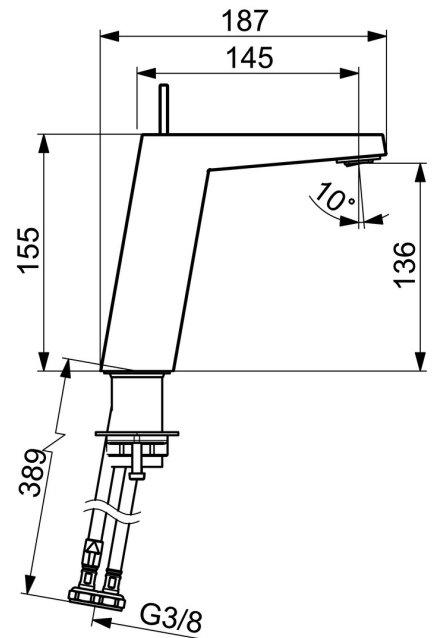

EAN: 4015474263529
static.hansa.com/57522203

- Wastafel
- Eengreeps, zijbediend
- Wastafelmontage
- Chrom
- Vaste uitloop
- Kantelbare mousseur, CACHE® mousseur geïntegreerd in kraanhuis
- Hendel met warm-koud-aanduiding, Eengreeps bediend
- \varnothing 25 mm keramisch binnenwerk voor debiet en temperatuur instelling
- Flexibele aansluitslang(en)
- Kraanhuis gemaakt van DZR messing
- Zonder afvoergarnituur, Zonder trekstangopening

Technische gegevens

Doorstromingseigenschappen

Doorstroomhoeveelheid bij 3 bar (met debietregelaar)	6.0 l/min
Drukverlies bij doorstroomhoeveelheid (0,2 l/s)	2 bar

Technische eigenschappen

DN-maat	DN15
Warmwatertoevoer	max. +70°C
Werkdruk	1-10 bar
Aansluitmaat	G3/8
Projection	146 mm
Terugstroom beveiliging (EN1717)	AA
Materiaal	brass

Voorschriften

EN-norm	EN 817
---------	---------------

Toestemmingen en Verklaringen

Verklaring van overeenstemming	DoC
--------------------------------	------------

Reserveonderdelen

SP57552203

	Naam	Code
1	Hendel Chroom	59914010
1.1	Schroef, M5x6, SW2.5	59912617
1.3	Binnendeel temperatuurhendel Chroom	59913762
2	Kap Chroom Stopgezet	59914011
3	Moer, M32x1, SW30 Stopgezet	59914012
4	Binnenwerk, 2.5	59913914
5.1	Trekstang Chroom Stopgezet	59914014
5.2	Gewrichtstuk	59904624
5.3	O-ring, 35x2.5	59905020
5.7	Bevestigingsset	59913371
5.8	Slangen, M8x1, G3/8, L=480 Stopgezet	59914008
5.9	O-ring, 6x1.4	59913266
5.10	Dichting, 9.5x14.4x2	59912551
6	Mousseur, M24x1 HC SSR-STD	59914015
6.1	Pasring voor schuimstraler	59914007
6.3	Schuimstralersleutel, SLIM AIR	59914013
7	Wastegarnituur Chroom	59911441