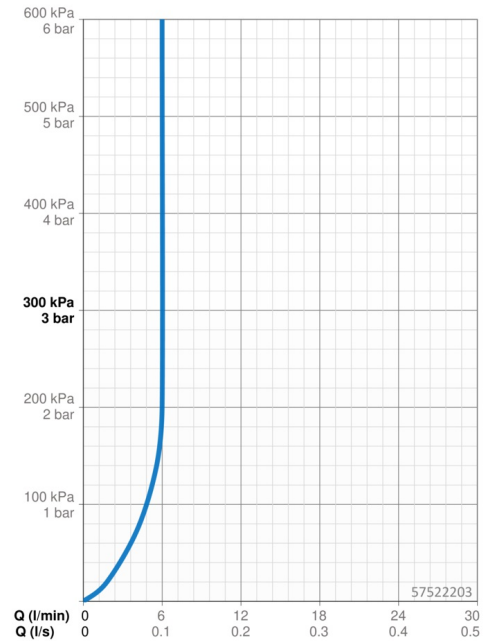

Technische gegevens

Doorstromingseigenschappen

Doorstroomhoeveelheid bij 3 bar (met debietregelaar)	6.0 l/min
Drukverlies bij doorstroomhoeveelheid (0,2 l/s)	2 bar

Technische eigenschappen

DN-maat	DN15
Warmwatertoevoer	max. +70°C
Werkdruk	1-10 bar
Aansluitmaat	G3/8
Projection	146 mm
Terugstroom beveiliging (EN1717)	AA
Materiaal	brass

Voorschriften

EN-norm	EN 817

Toestemmingen en Verklaringen

Verklaring van overeenstemming	DoC