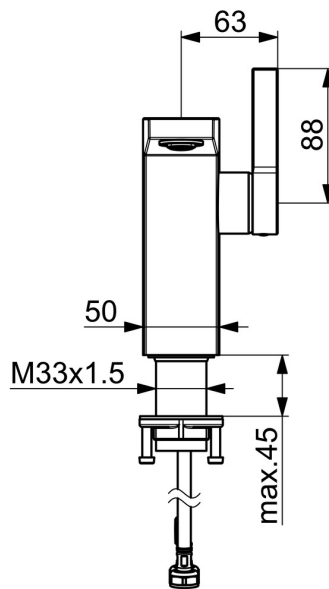

EAN: 4015474263529
static.hansa.com/57522203

- Wastafel
- Eengreeps, zijbediend
- Wastafelmontage
- Chrom
- Vaste uitloop
- Kantelbare mousseur, CACHE® mousseur geïntegreerd in kraanhuis
- Hendel met warm-koud-aanduiding, Eengreeps bediend
- \varnothing 25 mm keramisch binnenwerk voor debiet en temperatuur instelling
- Flexibele aansluitslang(en)
- Kraanhuis gemaakt van DZR messing
- Zonder afvoergarnituur, Zonder trekstangopening

Technische gegevens

Doorstromingseigenschappen

Doorstroomhoeveelheid bij 3 bar (met debietregelaar)	6.0 l/min
Drukverlies bij doorstroomhoeveelheid (0,2 l/s)	2 bar

Technische eigenschappen

DN-maat	DN15
Warmwatertoevoer	max. +70°C
Werkdruk	1-10 bar
Aansluitmaat	G3/8
Projection	146 mm
Terugstroom beveiliging (EN1717)	AA
Materiaal	brass

Voorschriften

EN-norm	EN 817
---------	---------------

Toestemmingen en Verklaringen

Verklaring van overeenstemming	DoC
--------------------------------	------------

Reserveonderdelen

SP57552203

	Naam	Code
1	Hendel Chroom	59914010
1.1	Schroef, M5x6, SW2.5	59912617
1.3	Binnendeel temperatuurhendel Chroom	59913762
2	Kap Chroom Stopgezet	59914011
3	Moer, M32x1, SW30 Stopgezet	59914012
4	Binnenwerk, 2.5	59913914
5.1	Trekstang Chroom Stopgezet	59914014
5.2	Gewrichtstuk	59904624
5.3	O-ring, 35x2.5	59905020
5.7	Bevestigingsset	59913371
5.8	Slangen, M8x1, G3/8, L=480 Stopgezet	59914008
5.9	O-ring, 6x1.4	59913266
5.10	Dichting, 9.5x14.4x2	59912551
6	Mousseur, M24x1 HC SSR-STD	59914015
6.1	Pasring voor schuimstraler	59914007
6.3	Schuimstralersleutel, SLIM AIR	59914013
7	Wastegarnituur Chroom	59911441