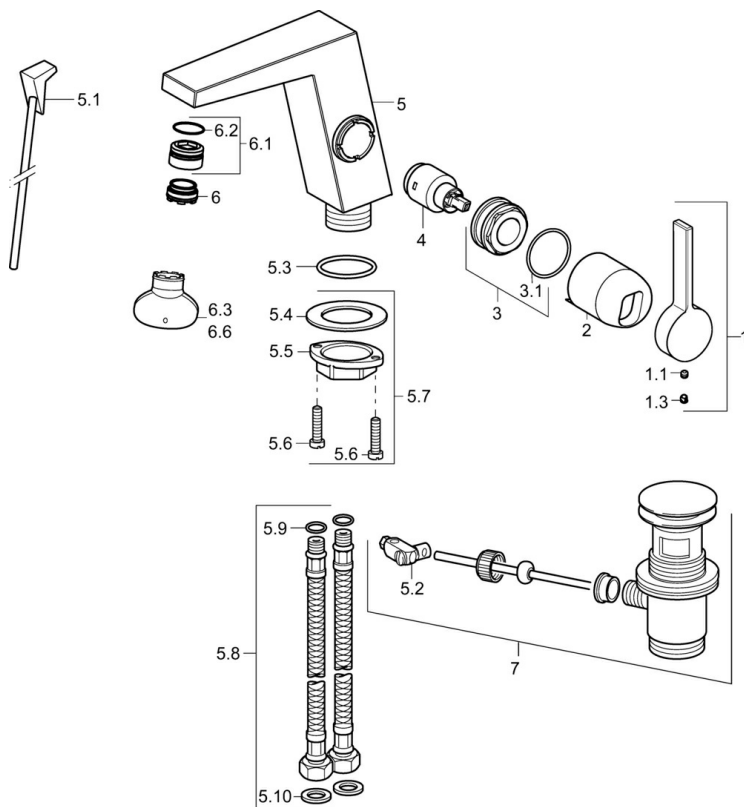

EAN: 4015474263529
static.hansa.com/57522203

- Wastafel
- Eengreeps, zijbediend
- Wastafelmontage
- Chrom
- Vaste uitloop
- Kantelbare mousseur, CACHE® mousseur geïntegreerd in kraanhuis
- Hendel met warm-koud-aanduiding, Eengreeps bediend
- \varnothing 25 mm keramisch binnenwerk voor debiet en temperatuur instelling
- Flexibele aansluitslang(en)
- Kraanhuis gemaakt van DZR messing
- Zonder afvoergarnituur, Zonder trekstangopening

Technische gegevens

Doorstromingseigenschappen

Doorstroomhoeveelheid bij 3 bar (met debietregelaar)	6.0 l/min
Drukverlies bij doorstroomhoeveelheid (0,2 l/s)	2 bar

Technische eigenschappen

DN-maat	DN15
Warmwatertoevoer	max. +70°C
Werkdruk	1-10 bar
Aansluitmaat	G3/8
Projection	146 mm
Terugstroom beveiliging (EN1717)	AA
Materiaal	brass

Voorschriften

EN-norm	EN 817
---------	---------------

Toestemmingen en Verklaringen

Verklaring van overeenstemming	DoC
--------------------------------	------------

Reserveonderdelen

SP57552203

	Naam	Code
1	Hendel Chroom	59914010
1.1	Schroef, M5x6, SW2.5	59912617
1.3	Binnendeel temperatuurhendel Chroom	59913762
2	Kap Chroom Stopgezet	59914011
3	Moer, M32x1, SW30 Stopgezet	59914012
4	Binnenwerk, 2.5	59913914
5.1	Trekstang Chroom Stopgezet	59914014
5.2	Gewrichtstuk	59904624
5.3	O-ring, 35x2.5	59905020
5.7	Bevestigingsset	59913371
5.8	Slangen, M8x1, G3/8, L=480 Stopgezet	59914008
5.9	O-ring, 6x1.4	59913266
5.10	Dichting, 9.5x14.4x2	59912551
6	Mousseur, M24x1 HC SSR-STD	59914015
6.1	Pasring voor schuimstraler	59914007
6.3	Schuimstralersleutel, SLIM AIR	59914013
7	Wastegarnituur Chroom	59911441