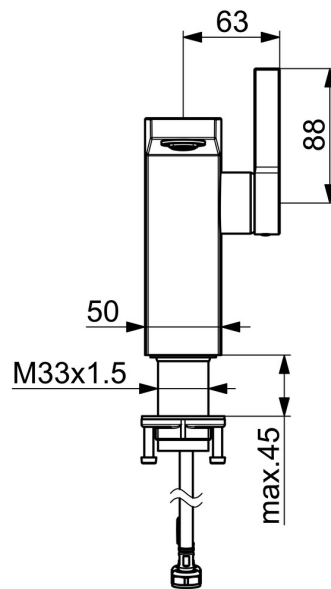

EAN: 4015474263529
static.hansa.com/57522203

- Waschtisch
- Einhebelmischer, Seitenbedient
- Standmontage
- Chrom
- Feststehender Auslauf
- Schwenkbar, CACHE® Strahlregler, ohne Mundstück direkt in den Armaturenauslauf geschraubt
- Hebel mit W+K-Kennzeichnung, Einhandbedienhebel/Griff
- $\varnothing 2.5$ Steuerpatrone mit keramischen Dichtscheiben zur Wassermengen- und Temperatureinstellung
- Anschluss über flexible Druckschläuche
- Armaturenkörper aus entzinkungsbeständigem Messing (DZR)
- Ohne Ablaufgarnitur, Ohne Zugstangenbohrung

Technische Daten

Durchflusseigenschaften

Durchfluss bei 3 bar (mit Durchflussregler)	6.0 l/min
Druckverlust bei einem Durchfluss von 0,2 l/s	2 bar

Technische Eigenschaften

DN-Größe (Nennmaß)	DN15
Warmwasserversorgung	max. +70°C
Arbeitsdruck	1-10 bar
Anschlussgröße	G3/8
Ausladung	146 mm
Sicherungseinrichtung (EN1717)	AA
Werkstoff	Messing

Vorschriften

EN Standard	EN 817
-------------	---------------

Zulassungen und Deklarationen

Konformitätserklärung	DoC
-----------------------	------------

Ersatzteile

SP57552203

	Name	Art.-Nr.
1	Hebel	59914010
1.1	Schraube, M5x6, SW2.5	59912617
1.3	Blindstopfen	59913762
2	Abdeckkappe Ausgelaufen	59914011
3	Mutter, M32x1, SW30 Ausgelaufen	59914012
4	Kartusche, 2,5	59913914
5.1	Zugstange mit Knopf Ausgelaufen	59914014
5.2	Gelenkstück	59904624
5.3	O-Ring, 35x2.5	59905020
5.7	Befestigungssatz	59913371
5.8	Schlauch, M8x1, G3/8, L=480 Ausgelaufen	59914008
5.9	O-Ring, 6x1.4	59913266
5.10	Dichtung, 9.5x14.4x2	59912551
6	Luftsprudler, M24x1 HC SSR-STD	59914015
6.1	Montagering für Luftsprudler	59914007
6.3	Schlüssel für Luftsprudler, SLIM AIR	59914013
7	Ablaufgarnitur	59911441