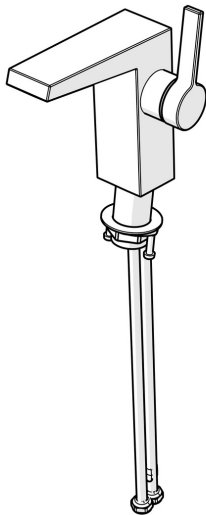

EAN: 4015474263529
static.hansa.com/57522203

- Waschtisch
- Einhebelmischer, Seitenbedient
- Standmontage
- Chrom
- Feststehender Auslauf
- Schwenkbar, CACHE® Strahlregler, ohne Mundstück direkt in den Armaturenauslauf geschraubt
- Hebel mit W+K-Kennzeichnung, Einhandbedienhebel/Griff
- $\varnothing 2.5$ Steuerpatrone mit keramischen Dichtscheiben zur Wassermengen- und Temperatureinstellung
- Anschluss über flexible Druckschläuche
- Armaturenkörper aus entzinkungsbeständigem Messing (DZR)
- Ohne Ablaufgarnitur, Ohne Zugstangenbohrung

Technische Daten

Durchflusseigenschaften

Durchfluss bei 3 bar (mit Durchflussregler)	6.0 l/min
Druckverlust bei einem Durchfluss von 0,2 l/s	2 bar

Technische Eigenschaften

DN-Größe (Nennmaß)	DN15
Warmwasserversorgung	max. +70°C
Arbeitsdruck	1-10 bar
Anschlussgröße	G3/8
Ausladung	146 mm
Sicherungseinrichtung (EN1717)	AA
Werkstoff	Messing

Vorschriften

EN Standard	EN 817
-------------	---------------

Zulassungen und Deklarationen

Konformitätserklärung	DoC
-----------------------	------------

Ersatzteile

SP57552203

	Name	Art.-Nr.
1	Hebel	59914010
1.1	Schraube, M5x6, SW2.5	59912617
1.3	Blindstopfen	59913762
2	Abdeckkappe Ausgelaufen	59914011
3	Mutter, M32x1, SW30 Ausgelaufen	59914012
4	Kartusche, 2,5	59913914
5.1	Zugstange mit Knopf Ausgelaufen	59914014
5.2	Gelenkstück	59904624
5.3	O-Ring, 35x2.5	59905020
5.7	Befestigungssatz	59913371
5.8	Schlauch, M8x1, G3/8, L=480 Ausgelaufen	59914008
5.9	O-Ring, 6x1.4	59913266
5.10	Dichtung, 9.5x14.4x2	59912551
6	Luftsprudler, M24x1 HC SSR-STD	59914015
6.1	Montagering für Luftsprudler	59914007
6.3	Schlüssel für Luftsprudler, SLIM AIR	59914013
7	Ablaufgarnitur	59911441