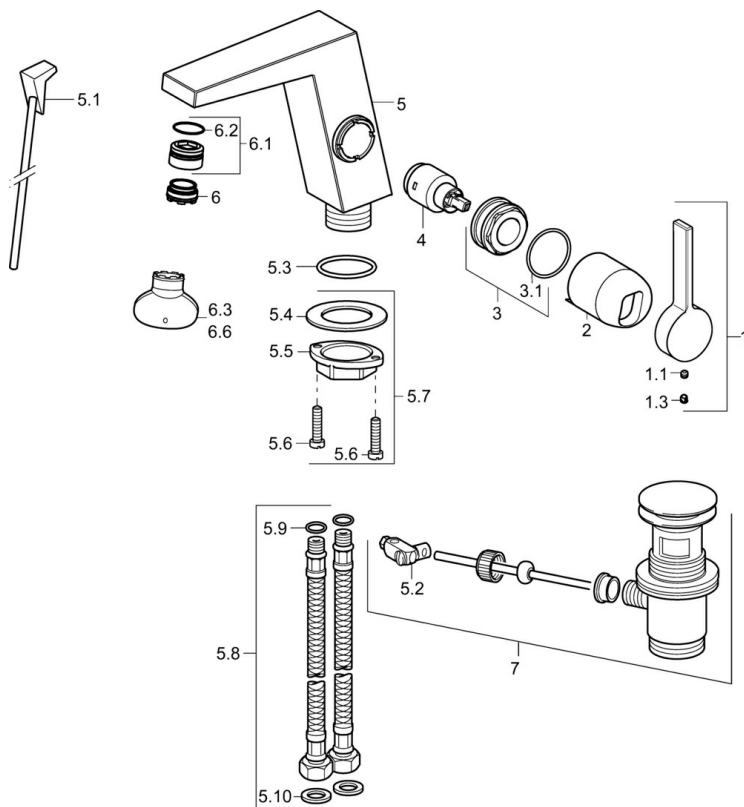

EAN: 4015474263529
static.hansa.com/57522203

- Waschtisch
- Einhebelmischer, Seitenbedient
- Standmontage
- Chrom
- Feststehender Auslauf
- Schwenkbar, CACHE® Strahlregler, ohne Mundstück direkt in den Armaturenauslauf geschraubt
- Hebel mit W+K-Kennzeichnung, Einhandbedienhebel/Griff
- $\varnothing 2.5$ Steuerpatrone mit keramischen Dichtscheiben zur Wassermengen- und Temperatureinstellung
- Anschluss über flexible Druckschläuche
- Armaturenkörper aus entzinkungsbeständigem Messing (DZR)
- Ohne Ablaufgarnitur, Ohne Zugstangenbohrung

Technische Daten

Durchflusseigenschaften

Durchfluss bei 3 bar (mit Durchflussregler)	6.0 l/min
Druckverlust bei einem Durchfluss von 0,2 l/s	2 bar

Technische Eigenschaften

DN-Größe (Nennmaß)	DN15
Warmwasserversorgung	max. +70°C
Arbeitsdruck	1-10 bar
Anschlussgröße	G3/8
Ausladung	146 mm
Sicherungseinrichtung (EN1717)	AA
Werkstoff	Messing

Vorschriften

EN Standard	EN 817
-------------	---------------

Zulassungen und Deklarationen

Konformitätserklärung	DoC
-----------------------	------------

Ersatzteile

SP57552203

	Name	Art.-Nr.
1	Hebel	59914010
1.1	Schraube, M5x6, SW2.5	59912617
1.3	Blindstopfen	59913762
2	Abdeckkappe Ausgelaufen	59914011
3	Mutter, M32x1, SW30 Ausgelaufen	59914012
4	Kartusche, 2,5	59913914
5.1	Zugstange mit Knopf Ausgelaufen	59914014
5.2	Gelenkstück	59904624
5.3	O-Ring, 35x2.5	59905020
5.7	Befestigungssatz	59913371
5.8	Schlauch, M8x1, G3/8, L=480 Ausgelaufen	59914008
5.9	O-Ring, 6x1.4	59913266
5.10	Dichtung, 9.5x14.4x2	59912551
6	Luftsprudler, M24x1 HC SSR-STD	59914015
6.1	Montagering für Luftsprudler	59914007
6.3	Schlüssel für Luftsprudler, SLIM AIR	59914013
7	Ablaufgarnitur	59911441