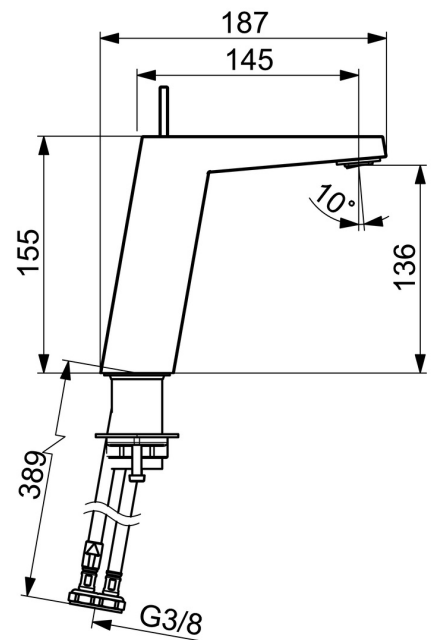

EAN: 4015474263529
static.hansa.com/57522203

- Waschtisch
- Einhebelmischer, Seitenbedient
- Standmontage
- Chrom
- Feststehender Auslauf
- Schwenkbar, CACHE® Strahlregler, ohne Mundstück direkt in den Armaturenauslauf geschraubt
- Hebel mit W+K-Kennzeichnung, Einhandbedienhebel/Griff
- $\varnothing 2.5$ Steuerpatrone mit keramischen Dichtscheiben zur Wassermengen- und Temperatureinstellung
- Anschluss über flexible Druckschläuche
- Armaturenkörper aus entzinkungsbeständigem Messing (DZR)
- Ohne Ablaufgarnitur, Ohne Zugstangenbohrung

Technische Daten

Durchflusseigenschaften

Durchfluss bei 3 bar (mit Durchflussregler)	6.0 l/min
Druckverlust bei einem Durchfluss von 0,2 l/s	2 bar

Technische Eigenschaften

DN-Größe (Nennmaß)	DN15
Warmwasserversorgung	max. +70°C
Arbeitsdruck	1-10 bar
Anschlussgröße	G3/8
Ausladung	146 mm
Sicherungseinrichtung (EN1717)	AA
Werkstoff	Messing

Vorschriften

EN Standard	EN 817
-------------	---------------

Zulassungen und Deklarationen

Konformitätserklärung	DoC
-----------------------	------------

Ersatzteile

SP57552203

	Name	Art.-Nr.
1	Hebel	59914010
1.1	Schraube, M5x6, SW2.5	59912617
1.3	Blindstopfen	59913762
2	Abdeckkappe Ausgelaufen	59914011
3	Mutter, M32x1, SW30 Ausgelaufen	59914012
4	Kartusche, 2,5	59913914
5.1	Zugstange mit Knopf Ausgelaufen	59914014
5.2	Gelenkstück	59904624
5.3	O-Ring, 35x2.5	59905020
5.7	Befestigungssatz	59913371
5.8	Schlauch, M8x1, G3/8, L=480 Ausgelaufen	59914008
5.9	O-Ring, 6x1.4	59913266
5.10	Dichtung, 9.5x14.4x2	59912551
6	Luftsprudler, M24x1 HC SSR-STD	59914015
6.1	Montagering für Luftsprudler	59914007
6.3	Schlüssel für Luftsprudler, SLIM AIR	59914013
7	Ablaufgarnitur	59911441