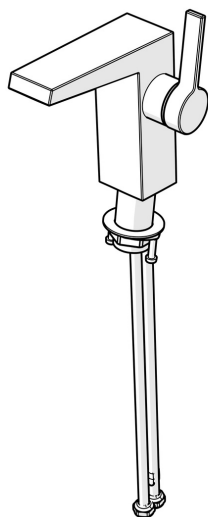

EAN: 4015474263529
static.hansa.com/57522203

- Umyvadlo
- Jednopáková s bočním ovládáním
- Stojánková
- Chrom
- Pevné výtokové rameno
- Výkyvný aerátor, CACHE® aerátor umístěný přímo ve výtokovém rameni
- Páka se symboly teplé a studené vody, Jedna ovládací páka / rukojeť
- \varnothing 25 mm keramická kartuše pro ovládání teploty a průtoku vody
- Flexibilní připojovací hadice
- Tělo baterie z mosazi DZR
- Bez odpadní soupravy, Bez otvoru na táhlo

Technické údaje

Vlastnosti průtoku

Průtokové množství při 3 bar (s regulátorem průtoku)	6.0 l/min
Tlaková ztráta při průtoku (0,2 l/s)	2 bar

Technické vlastnosti

Velikost DN (jmenovitý rozměr)	DN15
Zdroj teplé vody	max. +70°C
Pracovní tlak	1-10 bar
Velikost přípojky	G3/8
Projection	146 mm
Zabezpečení proti zpětnému toku (ČSN EN 1717)	AA
Materiál	Mosaz

Předpisy

Norma EN	EN 817
----------	---------------

Schválení a Prohlášení

Prohlášení o shodě	DoC
--------------------	------------

Náhradní díly

SP57552203

	Název	Kód
1	Páka	59914010
1.1	Šroub, M5x6, SW2.5	59912617
1.3	Vymezovací vložka	59913762
2	Krytka Ukončeno	59914011
3	Maticí, M32x1, SW30 Ukončeno	59914012
4	Kartuše, 2,5	59913914
5.1	Ovládací táhlo vypouštěcího ventilu Ukončeno	59914014
5.2	Spojovací díl táhel	59904624
5.3	O-kroužek, 35x2.5	59905020
5.7	Upevňovací set	59913371
5.8	Hadice, M8x1, G3/8, L=480 Ukončeno	59914008
5.9	O-kroužek, 6x1.4	59913266
5.10	Těsnění, 9.5x14.4x2	59912551
6	Aerator, M24x1 HC SSR-STD	59914015
6.1	Fitting ring for aerator	59914007
6.3	Klíč k aerátoru, SLIM AIR	59914013
7	Vypouštěcí ventil	59911441