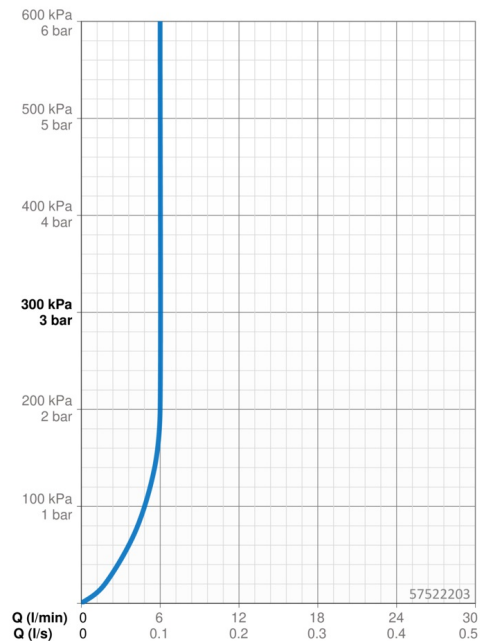

Technické údaje

Vlastnosti průtoku

Průtokové množství při 3 bar (s regulátorem průtoku)	6.0 l/min
Tlaková ztráta při průtoku (0,2 l/s)	2 bar

Technické vlastnosti

Velikost DN (jmenovitý rozměr)	DN15
Zdroj teplé vody	max. +70°C
Pracovní tlak	1-10 bar
Velikost přípojky	G3/8
Projection	146 mm
Zabezpečení proti zpětnému toku (ČSN EN 1717)	AA
Materiál	Mosaz

Předpisy

Norma EN	EN 817

Schválení a Prohlášení

Prohlášení o shodě	DoC