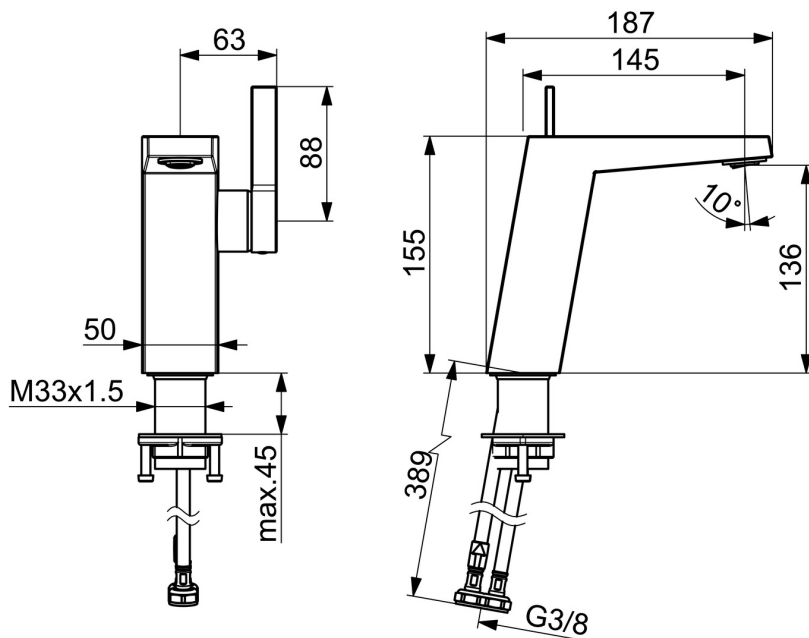

EAN: 4015474263529
static.hansa.com/57522203

- Umyvadlo
- Jednopáková s bočním ovládáním
- Stojánková
- Chrom
- Pevné výtokové rameno
- Výkyvný aerátor, CACHE® aerátor umístěný přímo ve výtokovém rameni
- Páka se symboly teplé a studené vody, Jedna ovládací páka / rukojeť
- \varnothing 25 mm keramická kartuše pro ovládání teploty a průtoku vody
- Flexibilní připojovací hadice
- Tělo baterie z mosazi DZR
- Bez odpadní soupravy, Bez otvoru na táhlo

Technické údaje

Vlastnosti průtoku

Průtokové množství při 3 bar (s regulátorem průtoku)	6.0 l/min
Tlaková ztráta při průtoku (0,2 l/s)	2 bar

Technické vlastnosti

Velikost DN (jmenovitý rozměr)	DN15
Zdroj teplé vody	max. +70°C
Pracovní tlak	1-10 bar
Velikost přípojky	G3/8
Projection	146 mm
Zabezpečení proti zpětnému toku (ČSN EN 1717)	AA
Materiál	Mosaz

Předpisy

Norma EN	EN 817
----------	---------------

Schválení a Prohlášení

Prohlášení o shodě	DoC
--------------------	------------

Náhradní díly

SP57552203

	Název	Kód
1	Páka	59914010
1.1	Šroub, M5x6, SW2.5	59912617
1.3	Vymezovací vložka	59913762
2	Krytka Ukončeno	59914011
3	Maticí, M32x1, SW30 Ukončeno	59914012
4	Kartuše, 2,5	59913914
5.1	Ovládací táhlo vypouštěcího ventilu Ukončeno	59914014
5.2	Spojovací díl táhel	59904624
5.3	O-kroužek, 35x2.5	59905020
5.7	Upevňovací set	59913371
5.8	Hadice, M8x1, G3/8, L=480 Ukončeno	59914008
5.9	O-kroužek, 6x1.4	59913266
5.10	Těsnění, 9.5x14.4x2	59912551
6	Aerator, M24x1 HC SSR-STD	59914015
6.1	Fitting ring for aerator	59914007
6.3	Klíč k aerátoru, SLIM AIR	59914013
7	Vypouštěcí ventil	59911441