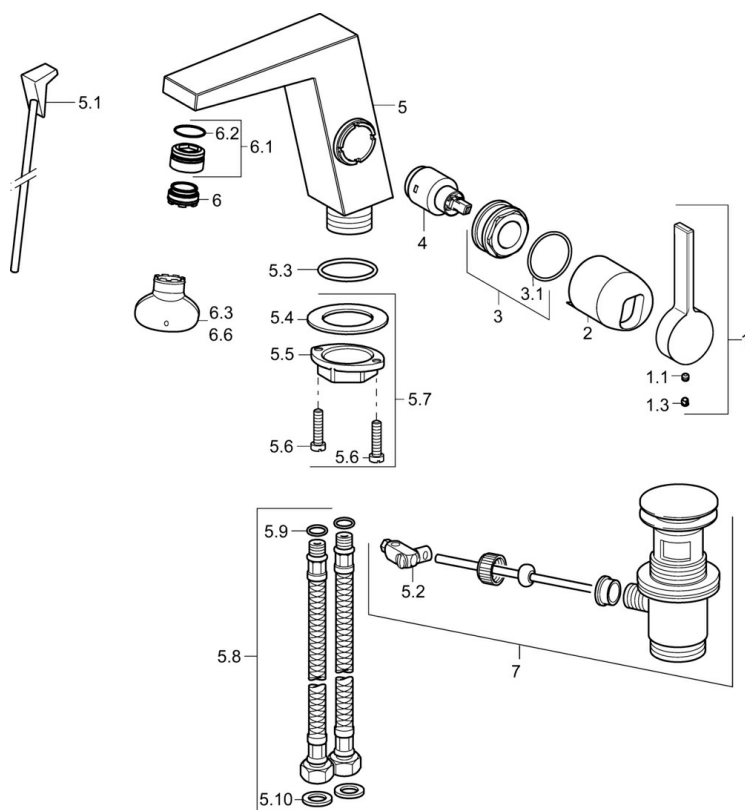

EAN: 4015474263529
static.hansa.com/57522203

- Umyvadlo
- Jednopáková s bočním ovládáním
- Stojánková
- Chrom
- Pevné výtokové rameno
- Výkyvný aerátor, CACHE® aerátor umístěný přímo ve výtokovém rameni
- Páka se symboly teplé a studené vody, Jedna ovládací páka / rukojeť
- \varnothing 25 mm keramická kartuše pro ovládání teploty a průtoku vody
- Flexibilní připojovací hadice
- Tělo baterie z mosazi DZR
- Bez odpadní soupravy, Bez otvoru na táhlo

Technické údaje

Vlastnosti průtoku

Průtokové množství při 3 bar (s regulátorem průtoku)	6.0 l/min
Tlaková ztráta při průtoku (0,2 l/s)	2 bar

Technické vlastnosti

Velikost DN (jmenovitý rozměr)	DN15
Zdroj teplé vody	max. +70°C
Pracovní tlak	1-10 bar
Velikost přípojky	G3/8
Projection	146 mm
Zabezpečení proti zpětnému toku (ČSN EN 1717)	AA
Materiál	Mosaz

Předpisy

Norma EN	EN 817
----------	---------------

Schválení a Prohlášení

Prohlášení o shodě	DoC
--------------------	------------

Náhradní díly

SP57552203

	Název	Kód
1	Páka	59914010
1.1	Šroub, M5x6, SW2.5	59912617
1.3	Vymezovací vložka	59913762
2	Krytka Ukončeno	59914011
3	Maticí, M32x1, SW30 Ukončeno	59914012
4	Kartuše, 2,5	59913914
5.1	Ovládací táhlo vypouštěcího ventilu Ukončeno	59914014
5.2	Spojovací díl táhel	59904624
5.3	O-kroužek, 35x2.5	59905020
5.7	Upevňovací set	59913371
5.8	Hadice, M8x1, G3/8, L=480 Ukončeno	59914008
5.9	O-kroužek, 6x1.4	59913266
5.10	Těsnění, 9.5x14.4x2	59912551
6	Aerator, M24x1 HC SSR-STD	59914015
6.1	Fitting ring for aerator	59914007
6.3	Klíč k aerátoru, SLIM AIR	59914013
7	Vypouštěcí ventil	59911441