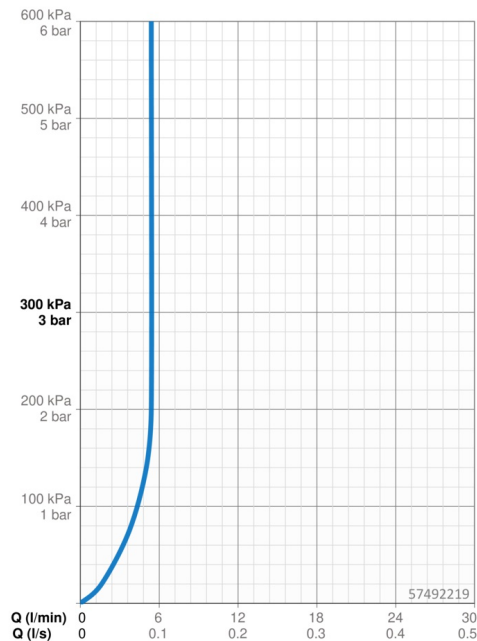

Technické údaje

Vlastnosti prietoku

Prietok pri tlaku 3 bar (s ovládačom prietoku) **5.4 l/min**

Technické vlastnosti

Veľkosť DN (menovitý rozmer) **DN15**
Dodávka teplej vody **max. +70°C**
Pracovný tlak **0.5-10 bar**
Spojovacia veľkosť **G3/8**
Projection **143 mm**
Spätná klapka (STN EN 1717) **AA**
Materiál **Mosadz**

Softvérové nastavenia

Doba po prietoku **3 s (1-20 s)**
Automatický oplach **off (off/1-120 h)**
Doba automatického oplachu **30 s (1-1800 s)**
Max. doba prietoku **2 min (1 - 1800 s)**

Elektronické vlastnosti

Batéria **Lithium 2CR5 6 V**
Bluetooth version **4.x (D034445)**

Predpisy

Smernica o EU **C € Radio Equipment Directive 2014/53/EU , Low Voltage Directive 2014/35/EU , EMC Directive 2014/30/EU , RoHS Directive 2011/65/EU**
Norma EN **EN 15091, ETSI EN 301 489-1 V1.9.2 , ETSI EN 300 328 v2.2.2 , EN 61000-6-1:2007 , EN 61000-6-3:2007+A1:2011+AC:2012 , EN 60335-1:2012+A11+A13+A1+A14+A2+A15:2021, Part 19.11.4**
Trieda ochrany **IP 55**

Schválenia a Prehlásenia

DVGW **CW-6514CR0161**
UN38.3 **UN38-3 Maxell 2CR5**
Vyhlásenie o zhode **RED**