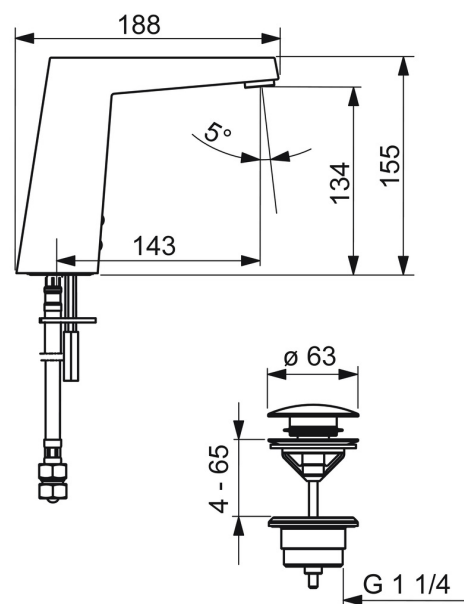

EAN: 4057304014185
static.hansa.com/57492219

- Umývadlo
- Verejné a poloverejné
- Bezdotyková, Bluetooth®, Batériová prevádzka
- Stojanková
- Chróm
- Pevné výtokové rameno, Liata konštrukcia
- CACHÉ® - zapustený aerátor umiestnený priamo vo výtokovom ramene
- Rukoväť regulátora teploty vody
- Tlačný uzáver odpadu
- Nastaviteľný obmedzovač teploty vody (súčasť dodávky, možnosť dodatočnej inštalácie)
- Zmiešavací ventil pre ručné nastavenie teploty vody, Spätný ventil (-y), Filter, filtre na nečistoty
- Autofocus senzor s automatickým zaostrovaním, Solenoidový /elektromagnetický/ ventil riadený impulzom, Indikátor nízkej kapacity napájacej batérie
- Flexibilné pripojovacie hadičky
- Možnosť ďalšieho nastavenia softvéru (cez Bluetooth)