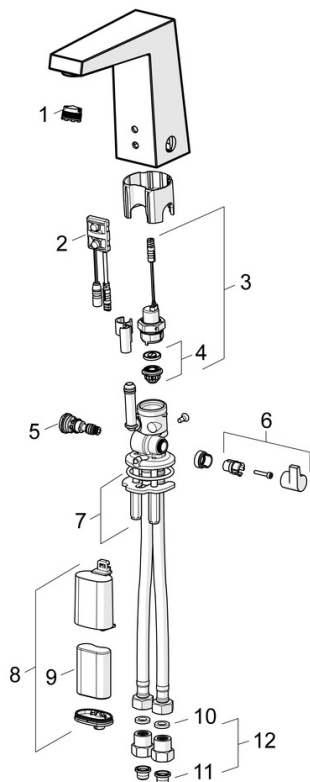

Náhradné diely

SP57492211

	Názov	Kód
01	Aerator, M18.5x1, TJ	59913366
02	Senzor, 6 V Ukončené	59914093
02	Senzor, 6/9/12 V, Bluetooth	59914567
03	Elektromagnetický ventil, 6 V	59914091
04	Membrána	1006500V
04	Upevňovací krúžok pre membránu Ukončené	59914090
05	Regulátor teploty	59914193
06	Rukoväť regulátora teploty	59914189
07	Upevňovacia podložka s maticami	59914132
08	Skrinka s monočlánkom, 2CR5 6 V	59914088
09	Batéria, 2CR5 6 V	59911670
10	Tesnenie, 8x14.3x2	59914087
11	Vstupný, čistiaci filter	59914085
12	Spätný ventil s filtrom	59914086
N.I.	Obmedzovač	59914106