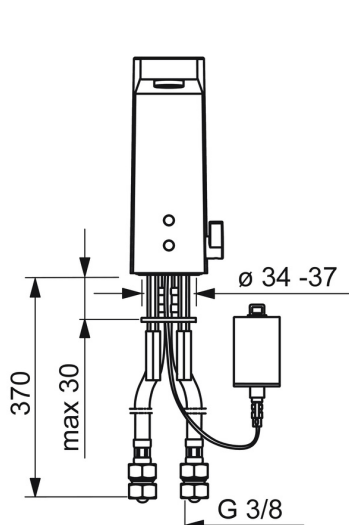

EAN: 4057304014185
static.hansa.com/57492219

- Umývadlo
- Verejné a poloverejné
- Bezdotyková, Bluetooth®, Batériová prevádzka
- Stojanková
- Chróm
- Pevné výtokové rameno, Liata konštrukcia
- CACHÉ® - zapustený aerátor umiestnený priamo vo výtokovom ramene
- Rukoväť regulátora teploty vody
- Tlačný uzáver odpadu
- Nastaviteľný obmedzovač teploty vody (súčasť dodávky, možnosť dodatočnej inštalácie)
- Zmiešavací ventil pre ručné nastavenie teploty vody, Spätný ventil (-y), Filter, filtre na nečistoty
- Autofocus senzor s automatickým zaostrovaním, Solenoidový /elektromagnetický/ ventil riadený impulzom, Indikátor nízkej kapacity napájacej batérie
- Flexibilné pripojovacie hadičky
- Možnosť ďalšieho nastavenia softvéru (cez Bluetooth)