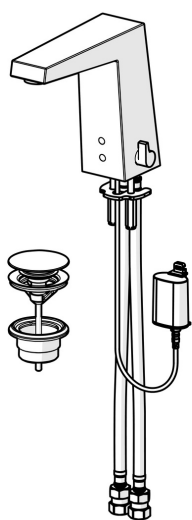

EAN: 4057304014185  
[static.hansa.com/57492219](http://static.hansa.com/57492219)

- Umývadlo
- Verejné a poloverejné
- Bezdotyková, Bluetooth®, Batériová prevádzka
- Stojanková
- Chróm
- Pevné výtokové rameno, Liata konštrukcia
- CACHÉ® - zapustený aerátor umiestnený priamo vo výtokovom ramene
- Rukoväť regulátora teploty vody
- Tlačný uzáver odpadu
- Nastaviteľný obmedzovač teploty vody (súčasť dodávky, možnosť dodatočnej inštalácie)
- Zmiešavací ventil pre ručné nastavenie teploty vody, Spätný ventil (-y), Filter, filtre na nečistoty
- Autofocus senzor s automatickým zaostrovaním, Solenoidový /elektromagnetický/ ventil riadený impulzom, Indikátor nízkej kapacity napájacej batérie
- Flexibilné pripojovacie hadičky
- Možnosť ďalšieho nastavenia softvéru (cez Bluetooth)

### Technické vlastnosti

Veľkosť DN (menovitý rozmer) **DN15**  
 Dodávka teplej vody **max. +70°C**  
 Pracovný tlak **0.5-10 bar**  
 Spojovacia veľkosť **G3/8**  
 Projection **143 mm**  
 Spätná klapka (STN EN 1717) **AA**  
 Materiál **Mosadz**