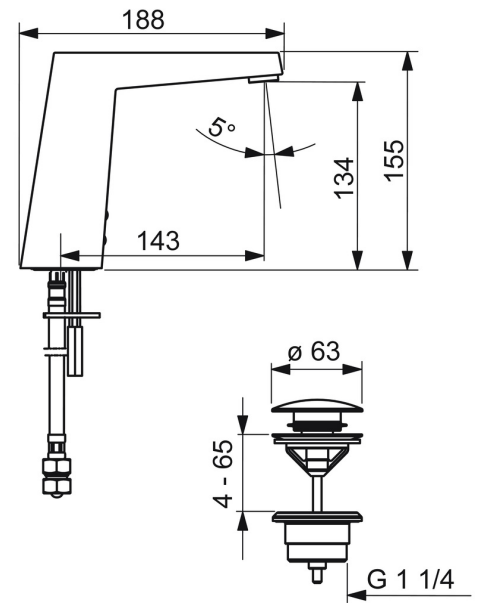

EAN: 4057304014185
static.hansa.com/57492219

- Waschtisch
- öffentliche & halböffentliche Bereiche
- Berührungslos, Bluetooth® fähig, Batteriebetrieb
- Standmontage
- Chrom
- Feststehender Auslauf, gegossen
- CACHÉ® Strahlregler, ohne Mundstück direkt in den Armaturenauslauf geschraubt
- Temperatureinstellgriff
- Push-Open-Ablaufgarnitur
- Heißwassersperre einstellbar (im Lieferumfang enthalten)
- Mischventil zur manuellen Temperatureinstellung, Rückflussverhinderer, Schmutzfilter
- PSD-Sensor mit Autofocus, Magnetventil, Batterie-Leer-Anzeige
- Anschluss über flexible Druckschläuche
- Softwaresettings per CONNECT App änderbar

Technische Daten

Durchflusseigenschaften

Durchfluss bei 3 bar (mit Durchflussregler) **5.4 l/min**

Technische Eigenschaften

DN-Größe (Nennmaß) **DN15**
 Warmwasserversorgung **max. +70°C**
 Arbeitsdruck **0.5-10 bar**
 Anschlussgröße **G3/8**
 Ausladung **143 mm**
 Sicherungseinrichtung (EN1717) **AA**
 Werkstoff **Messing**