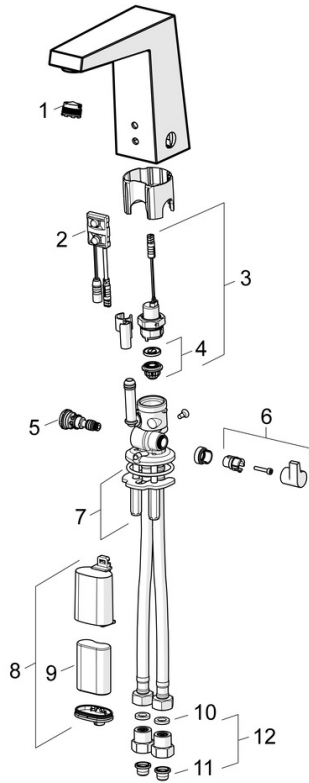

EAN: 4057304014185
static.hansa.com/57492219

- Waschtisch
- öffentliche & halböffentliche Bereiche
- Berührungslos, Bluetooth® fähig, Batteriebetrieb
- Standmontage
- Chrom
- Feststehender Auslauf, gegossen
- CACHÉ® Strahlregler, ohne Mundstück direkt in den Armaturenauslauf geschraubt
- Temperatureinstellgriff
- Push-Open-Ablaufgarnitur
- Heißwassersperre einstellbar (im Lieferumfang enthalten)
- Mischventil zur manuellen Temperatureinstellung, Rückflussverhinderer, Schmutzfilter
- PSD-Sensor mit Autofocus, Magnetventil, Batterie-Leer-Anzeige
- Anschluss über flexible Druckschläuche
- Softwaresettings per CONNECT App änderbar

Technische Daten

Durchflusseigenschaften

Durchfluss bei 3 bar (mit Durchflussregler) **5.4 l/min**

Technische Eigenschaften

DN-Größe (Nennmaß) **DN15**
 Warmwasserversorgung **max. +70°C**
 Arbeitsdruck **0.5-10 bar**
 Anschlussgröße **G3/8**
 Ausladung **143 mm**
 Sicherungseinrichtung (EN1717) **AA**
 Werkstoff **Messing**

Zulassungen und Deklarationen

DVGW **CW-6514CR0161**
 UN38.3 **UN38-3 Maxell 2CR5**
 Konformitätserklärung **RED**

Ersatzteile

SP57492211

	Name	Art.-Nr.
01	Luftsprudler, M18.5x1, Tj	59913366
02	Sensor, 6 V Ausgelaufen	59914093
02	Sensor, 6/9/12 V, Bluetooth	59914567
03	Magnetventil, 6 V	59914091
04	Membrane für Magnetventil	1006500V
04	Stützring Membrane Ausgelaufen	59914090
05	Temperatureinstellsatz	59914193
06	Temperatur-Wählgriff	59914189
07	Befestigungssatz	59914132
08	Batteriegehäuse inkl. Batterie, 2CR5 6 V	59914088
09	Batterie, 2CR5 6 V	59911670
10	Dichtung, 8x14.3x2	59914087
11	Schmutzfangsiebe	59914085
12	Stopfen Rückschlagventil	59914086
N.I.	Begrenzer	59914106