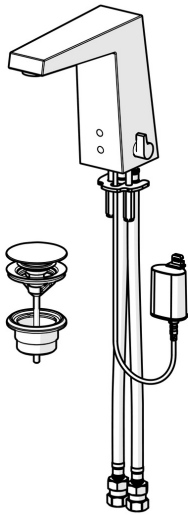

EAN: 4057304014185
static.hansa.com/57492219

- Waschtisch
- öffentliche & halböffentliche Bereiche
- Berührungslos, Bluetooth® fähig, Batteriebetrieb
- Standmontage
- Chrom
- Feststehender Auslauf, gegossen
- CACHÉ® Strahlregler, ohne Mundstück direkt in den Armaturenauslauf geschraubt
- Temperatureinstellgriff
- Push-Open-Ablaufgarnitur
- Heißwassersperre einstellbar (im Lieferumfang enthalten)
- Mischventil zur manuellen Temperatureinstellung, Rückflussverhinderer, Schmutzfilter
- PSD-Sensor mit Autofocus, Magnetventil, Batterie-Leer-Anzeige
- Anschluss über flexible Druckschläuche
- Softwaresettings per CONNECT App änderbar

Technische Daten

Durchflusseigenschaften

Durchfluss bei 3 bar (mit Durchflussregler) **5.4 l/min**

Technische Eigenschaften

DN-Größe (Nennmaß) **DN15**
 Warmwasserversorgung **max. +70°C**
 Arbeitsdruck **0.5-10 bar**
 Anschlussgröße **G3/8**
 Ausladung **143 mm**
 Sicherungseinrichtung (EN1717) **AA**
 Werkstoff **Messing**

Zulassungen und Deklarationen

DVGW **CW-6514CR0161**
 UN38.3 **UN38-3 Maxell 2CR5**
 Konformitätserklärung **RED**

Ersatzteile

SP57492211

	Name	Art.-Nr.
01	Luftsprudler, M18.5x1, Tj	59913366
02	Sensor, 6 V Ausgelaufen	59914093
02	Sensor, 6/9/12 V, Bluetooth	59914567
03	Magnetventil, 6 V	59914091
04	Membrane für Magnetventil	1006500V
04	Stützring Membrane Ausgelaufen	59914090
05	Temperatureinstellsatz	59914193
06	Temperatur-Wählgriff	59914189
07	Befestigungssatz	59914132
08	Batteriegehäuse inkl. Batterie, 2CR5 6 V	59914088
09	Batterie, 2CR5 6 V	59911670
10	Dichtung, 8x14.3x2	59914087
11	Schmutzfangsiebe	59914085
12	Stopfen Rückschlagventil	59914086
N.I.	Begrenzer	59914106