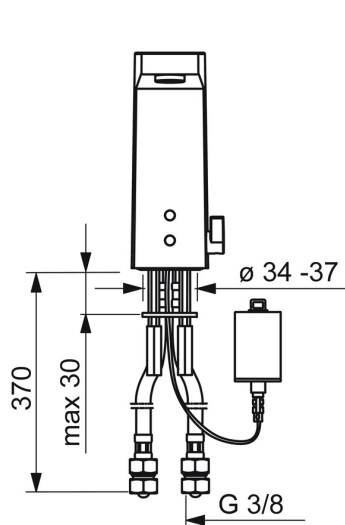

EAN: 4057304014185
static.hansa.com/57492219

- Waschtisch
- öffentliche & halböffentliche Bereiche
- Berührungslos, Bluetooth® fähig, Batteriebetrieb
- Standmontage
- Chrom
- Feststehender Auslauf, gegossen
- CACHÉ® Strahlregler, ohne Mundstück direkt in den Armaturenauslauf geschraubt
- Temperatureinstellgriff
- Push-Open-Ablaufgarnitur
- Heißwassersperre einstellbar (im Lieferumfang enthalten)
- Mischventil zur manuellen Temperatureinstellung, Rückflussverhinderer, Schmutzfilter
- PSD-Sensor mit Autofocus, Magnetventil, Batterie-Leer-Anzeige
- Anschluss über flexible Druckschläuche
- Softwaresettings per CONNECT App änderbar

Technische Daten

Durchflusseigenschaften

Durchfluss bei 3 bar (mit Durchflussregler) **5.4 l/min**

Technische Eigenschaften

DN-Größe (Nennmaß) **DN15**
 Warmwasserversorgung **max. +70°C**
 Arbeitsdruck **0.5-10 bar**
 Anschlussgröße **G3/8**
 Ausladung **143 mm**
 Sicherungseinrichtung (EN1717) **AA**
 Werkstoff **Messing**

Zulassungen und Deklarationen

DVGW **CW-6514CR0161**
 UN38.3 **UN38-3 Maxell 2CR5**
 Konformitätserklärung **RED**

Ersatzteile

SP57492211

	Name	Art.-Nr.
01	Luftsprudler, M18.5x1, Tj	59913366
02	Sensor, 6 V Ausgelaufen	59914093
02	Sensor, 6/9/12 V, Bluetooth	59914567
03	Magnetventil, 6 V	59914091
04	Membrane für Magnetventil	1006500V
04	Stützring Membrane Ausgelaufen	59914090
05	Temperatureinstellsatz	59914193
06	Temperatur-Wählgriff	59914189
07	Befestigungssatz	59914132
08	Batteriegehäuse inkl. Batterie, 2CR5 6 V	59914088
09	Batterie, 2CR5 6 V	59911670
10	Dichtung, 8x14.3x2	59914087
11	Schmutzfangsiebe	59914085
12	Stopfen Rückschlagventil	59914086
N.I.	Begrenzer	59914106