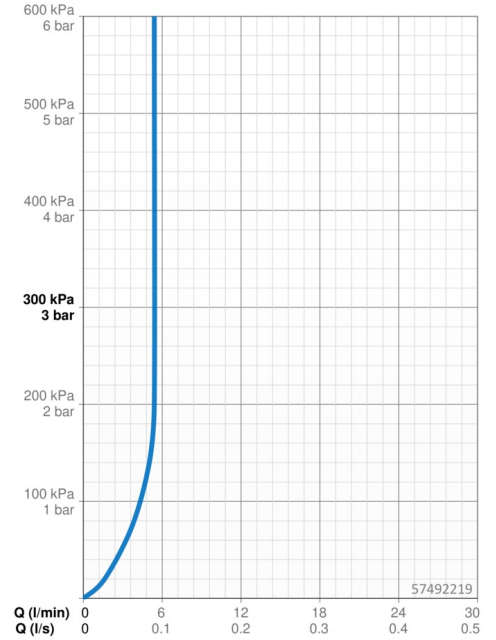

Technische Daten

Durchflusseigenschaften

Durchfluss bei 3 bar (mit Durchflussregler) **5.4 l/min**

Technische Eigenschaften

DN-Größe (Nennmaß) **DN15**
Warmwasserversorgung **max. +70°C**
Arbeitsdruck **0.5-10 bar**
Anschlussgröße **G3/8**
Ausladung **143 mm**
Sicherungseinrichtung (EN1717) **AA**
Werkstoff **Messing**

Software-Einstellungen

Nachlaufzeit **3 s (1-20 s)**
Hygienespülung **off (off/1-120 h)**
Dauer Hygienespülung **30 s (1-1800 s)**
Max. Fließdauer **2 min (1 - 1800 s)**

Elektronische Eigenschaften

Batterie **Lithium 2CR5 6 V**
Bluetooth version **4.x (D034445)**

Vorschriften

EU Directive **C € Radio Equipment Directive 2014/53/EU , Low Voltage Directive 2014/35/EU , EMC Directive 2014/30/EU , RoHS Directive 2011/65/EU**
EN Standard **EN 15091, ETSI EN 301 489-1 V1.9.2 , ETSI EN 300 328 v2.2.2 , EN 61000-6-1:2007 , EN 61000-6-3:2007+A1:2011+AC:2012 , EN 60335-1:2012+A11+A13+A1+A14+A2+A15:2021, Part 19.11.4**
Schutzklasse **IP 55**

Zulassungen und Deklarationen

DVGW **CW-6514CR0161**
UN38.3 **UN38-3 Maxell 2CR5**
Konformitätserklärung **RED**