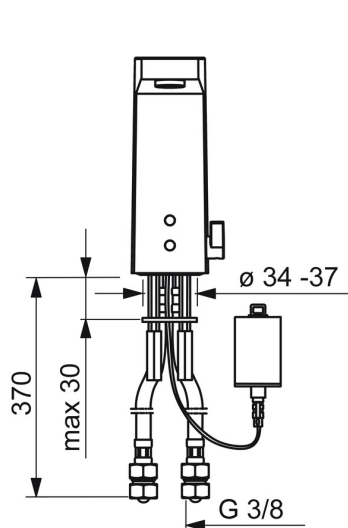

EAN: 4015474276895
static.hansa.com/57492211

- Umývadlo
- Verejné a poloverejné
- Bezdotyková, Batériová prevádzka
- Stojanková
- Chróm
- Pevné výtokové rameno, Liata konštrukcia
- CACHÉ® - zapustený aerátor umiestnený priamo vo výtokovom ramene
- Rukoväť regulátora teploty vody
- Tlačný uzáver odpadu
- Nastaviteľný obmedzovač teploty vody (súčasť dodávky, možnosť dodatočnej inštalácie)
- Filter, filtre na nečistoty, Zmiešavací ventil pre ručné nastavenie teploty vody, Spätný ventil (-y)
- Indikátor nízkej kapacity napájajúcej batérie, Infračervený snímač, Solenoidový /elektromagnetický/ ventil riadený impulzom
- Flexibilné pripojovacie hadičky

Technické údaje

Vlastnosti prietoku

Prietok pri tlaku 3 bar (s ovládačom prietoku) **6.0 l/min**

Technické vlastnosti

Veľkosť DN (menovitý rozmer) **DN15**
Dodávka teplej vody **max. +70°C**
Pracovný tlak **1-10 bar**
Spojovacia veľkosť **G3/8**
Projection **143 mm**
Spätná klapka (STN EN 1717) **EB**
Materiál **Mosadz**

Schválenia a Prehlásenia

DVGW **CW-6514CR0161**
UN38.3 **BP 0001-3**
Vyhlásenie o zhode **EMC**

Náhradné diely

SP57492211

	Názov	Kód
01	Aerator, M18.5x1, TJ	59913366
02	Senzor, 6 V Ukončené	59914093
02	Senzor, 6/9/12 V, Bluetooth	59914567
03	Elektromagnetický ventil, 6 V	59914091
04	Membrána	1006500V
04	Upevňovací krúžok pre membránu Ukončené	59914090
05	Regulátor teploty	59914193
06	Rukoväť regulátora teploty	59914189
07	Upevňovacia podložka s maticami	59914132
08	Skrinka s monočlánkom, 2CR5 6 V	59914088
09	Batéria, 2CR5 6 V	59911670
10	Tesnenie, 8x14.3x2	59914087
11	Vstupný, čistiaci filter	59914085
12	Spätný ventil s filtrom	59914086
N.I.	Obmedzovač	59914106