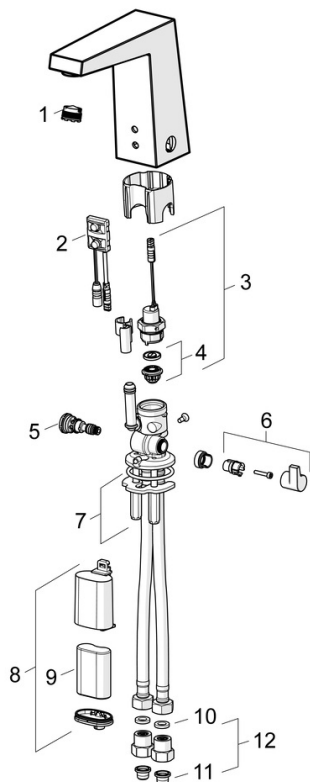

Technické údaje

Vlastnosti prietoku

Prietok pri tlaku 3 bar (s ovládačom prietoku) **6.0 l/min**

Technické vlastnosti

Veľkosť DN (menovitý rozmer) **DN15**
Dodávka teplej vody **max. +70°C**
Pracovný tlak **1-10 bar**
Spojovacia veľkosť **G3/8**
Projection **143 mm**
Spätná klapka (STN EN 1717) **EB**
Materiál **Mosadz**

Softvérové nastavenia

Doba po prietoku **2 s ± 1 s**
Max. doba prietoku **2 min**

Elektronické vlastnosti

Batéria **Lithium 2CR5 6 V**

Predpisy

Smernica o EU **C E EMC Directive 2014/30/EU, RoHS Directive 2011/65/EU**
Norma EN **EN 15091, ETSI EN 301 489-1 V1.9.2, ETSI EN 300 328 v2.2.2, EN 61000-6-1:2007, EN 61000-6-3:2007+A1:2011+AC:2012, EN 60335-1:2012+A11+A13+A14+A2+A15:2021, Part 19.11.4**
Trieda ochrany **IP 55**

Schválenia a Prehlásenia

DVGW **CW-6514CR0161**
UN38.3 **BP 0001-3**
Vyhlásenie o zhode **EMC**

Náhradné diely

SP57492211

	Názov	Kód
01	Aerator, M18.5x1, TJ	59913366
02	Senzor, 6 V Ukončené	59914093
02	Senzor, 6/9/12 V, Bluetooth	59914567
03	Elektromagnetický ventil, 6 V	59914091
04	Membrána	1006500V
04	Upevňovací krúžok pre membránu Ukončené	59914090
05	Regulátor teploty	59914193
06	Rukoväť regulátora teploty	59914189
07	Upevňovacia podložka s maticami	59914132
08	Skrinka s monočlánkom, 2CR5 6 V	59914088
09	Batéria, 2CR5 6 V	59911670
10	Tesnenie, 8x14.3x2	59914087
11	Vstupný, čistiaci filter	59914085
12	Spätný ventil s filtrom	59914086
N.I.	Obmedzovač	59914106