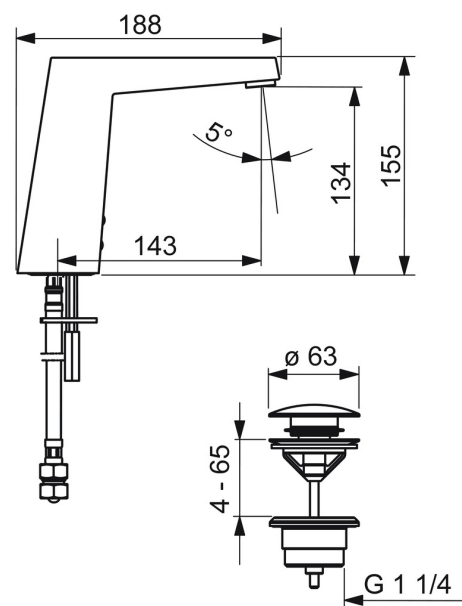

EAN: 4015474276895
static.hansa.com/57492211

- Umývadlo
- Verejné a poloverejné
- Bezdotyková, Batériová prevádzka
- Stojanková
- Chróm
- Pevné výtokové rameno, Liata konštrukcia
- CACHÉ® - zapustený aerátor umiestnený priamo vo výtokovom ramene
- Rukoväť regulátora teploty vody
- Tlačný uzáver odpadu
- Nastaviteľný obmedzovač teploty vody (súčasť dodávky, možnosť dodatočnej inštalácie)
- Filter, filtre na nečistoty, Zmiešavací ventil pre ručné nastavenie teploty vody, Spätný ventil (-y)
- Indikátor nízkej kapacity napájajúcej batérie, Infračervený snímač, Solenoidový /elektromagnetický/ ventil riadený impulzom
- Flexibilné pripojovacie hadičky

Technické údaje

Vlastnosti prietoku

Prietok pri tlaku 3 bar (s ovládačom prietoku) **6.0 l/min**

Technické vlastnosti

Veľkosť DN (menovitý rozmer) **DN15**
Dodávka teplej vody **max. +70°C**
Pracovný tlak **1-10 bar**
Spojovacia veľkosť **G3/8**
Projection **143 mm**
Spätná klapka (STN EN 1717) **EB**
Materiál **Mosadz**

Schválenia a Prehlásenia

DVGW **CW-6514CR0161**
UN38.3 **BP 0001-3**
Vyhlásenie o zhode **EMC**

Náhradné diely

SP57492211

	Názov	Kód
01	Aerator, M18.5x1, TJ	59913366
02	Senzor, 6 V Ukončené	59914093
02	Senzor, 6/9/12 V, Bluetooth	59914567
03	Elektromagnetický ventil, 6 V	59914091
04	Membrána	1006500V
04	Upevňovací krúžok pre membránu Ukončené	59914090
05	Regulátor teploty	59914193
06	Rukoväť regulátora teploty	59914189
07	Upevňovacia podložka s maticami	59914132
08	Skrinka s monočlánkom, 2CR5 6 V	59914088
09	Batéria, 2CR5 6 V	59911670
10	Tesnenie, 8x14.3x2	59914087
11	Vstupný, čistiaci filter	59914085
12	Spätný ventil s filtrom	59914086
N.I.	Obmedzovač	59914106