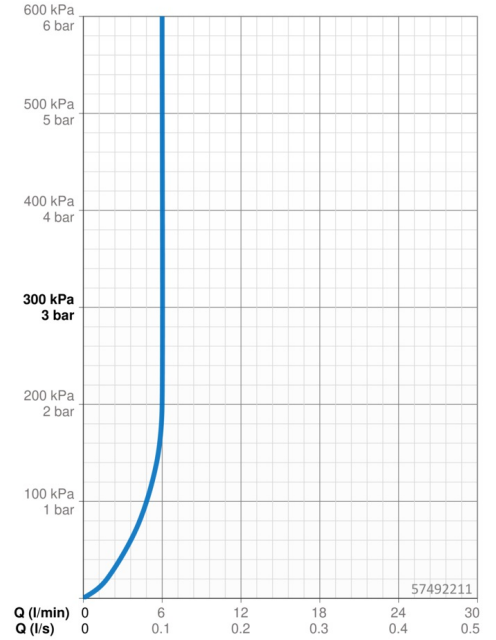

Technické údaje

Vlastnosti prietoku

Prietok pri tlaku 3 bar (s ovládačom prietoku) **6.0 l/min**

Technické vlastnosti

Veľkosť DN (menovitý rozmer) **DN15**
Dodávka teplej vody **max. +70°C**
Pracovný tlak **1-10 bar**
Spojovacia veľkosť **G3/8**
Projection **143 mm**
Spätná klapka (STN EN 1717) **EB**
Materiál **Mosadz**

Softvérové nastavenia

Doba po prietoku **2 s ± 1 s**
Max. doba prietoku **2 min**

Elektronické vlastnosti

Batéria **Lithium 2CR5 6 V**

Predpisy

Smernica o EU **C E EMC Directive 2014/30/EU, RoHS Directive 2011/65/EU**
Norma EN **EN 15091, ETSI EN 301 489-1 V1.9.2, ETSI EN 300 328 v2.2.2, EN 61000-6-1:2007, EN 61000-6-3:2007+A1:2011+AC:2012, EN 60335-1:2012+A11+A13+A14+A2+A15:2021, Part 19.11.4**
Trieda ochrany **IP 55**

Schválenia a Prehlásenia

DVGW **CW-6514CR0161**
UN38.3 **BP 0001-3**
Vyhlásenie o zhode **EMC**