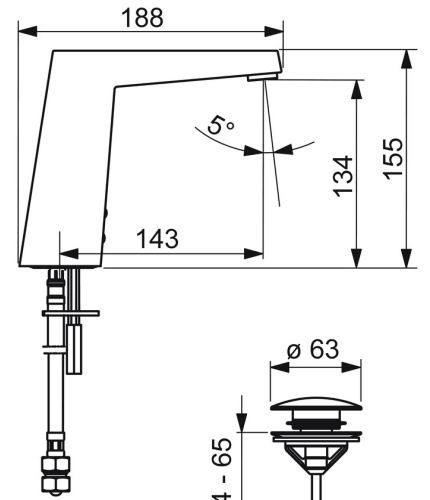

EAN: 4015474276895
static.hansa.com/57492211

- Wastafel
- Openbaar en semi-openbaar
- Elektronisch, Batterij gestuurd
- Wastafelmontage
- Chrom
- Vaste uitloop, Gegoten constructie
- CACHÉ® mousseur geïntegreerd in kraanhuis
- Temperatuurgreep
- Push open afvoergarnituur
- Temperatuurbegrenzer (achteraf instelbaar)
- Vuilfilter(s), Binnendeel voor temperatuur instelling, Terugslagklep
- Indicatie voor (bijna) lege batterij, Infrarood sensor, Magneetventiel
- Flexibele aansluitslang(en)

Technische gegevens

Doorstromingseigenschappen

Doorstroomhoeveelheid bij 3 bar (met debietregelaar) **6.0 l/min**

Technische eigenschappen

DN-maat **DN15**
 Warmwatertoevoer **max. +70°C**
 Werkdruk **1-10 bar**
 Aansluitmaat **G3/8**
 Projection **143 mm**
 Terugstroom beveiliging (EN1717) **EB**
 Materiaal **brass**

Toestemmingen en Verklaringen

DVGW **CW-6514CR0161**
 UN38.3 **BP 0001-3**
 Verklaring van overeenstemming **EMC**

Reserveonderdelen

SP57492211

	Naam	Code
01	Mousseur, M18.5x1, Tj	59913366
02	Fotocel, 6 V Stopgezet	59914093
02	Fotocel, 6/9/12 V, Bluetooth	59914567
03	Magneetventiel, 6 V	59914091
04	Membraam voor ventiel	1006500V
04	Membraamhouder Stopgezet	59914090
05	Temperatuur regeling	59914193
06	Temperatuur hendel Chrom	59914189
07	Bevestigingsplaat met bouten	59914132
08	Patareikarbik kompl., 2CR5 6 V	59914088
09	Batterij, 2CR5 6 V	59911670
10	Dichting, 8x14.3x2	59914087
11	Vuilfilters	59914085
12	Vuilfilters met terugslagklep Chrom	59914086
N.I.	Temperatuurbegrenzer	59914106