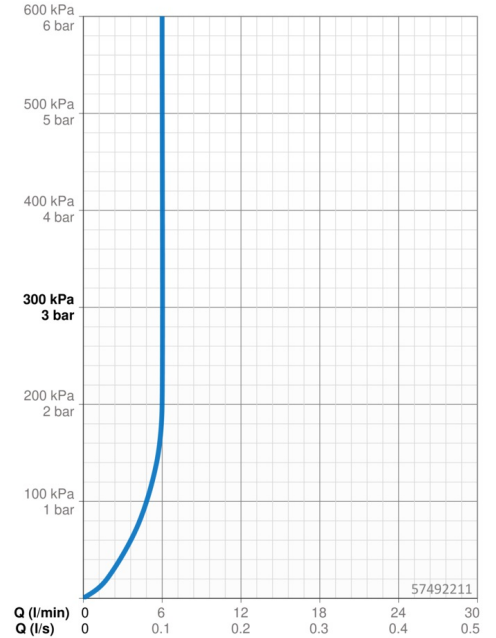

Technische gegevens

Doorstromingseigenschappen

Doorstroomhoeveelheid bij 3 bar (met debietregelaar) **6.0 l/min**

Technische eigenschappen

DN-maat **DN15**
Warmwatertoevoer **max. +70°C**
Werkdruk **1-10 bar**
Aansluitmaat **G3/8**
Projection **143 mm**
Terugstroom beveiliging (EN1717) **EB**
Materiaal **brass**

Software-instellingen

Nalooptijd **2 s ± 1 s**
Max. looptijd **2 min**

Eigenschappen elektronica

Batterij **Lithium 2CR5 6 V**

Voorschriften

EU-richtlijn **C E EMC Directive 2014/30/EU, RoHS Directive 2011/65/EU**
EN-norm **EN 15091, ETSI EN 301 489-1 V1.9.2, ETSI EN 300 328 v2.2.2, EN 61000-6-1:2007, EN 61000-6-3:2007+A1:2011+AC:2012, EN 60335-1:2012+A11+A13+A14+A14+A2+A15:2021, Part 19.11.4**
Beschermingsklasse **IP 55**

Toestemmingen en Verklaringen

DVGW **CW-6514CR0161**
UN38.3 **BP 0001-3**
Verklaring van overeenstemming **EMC**