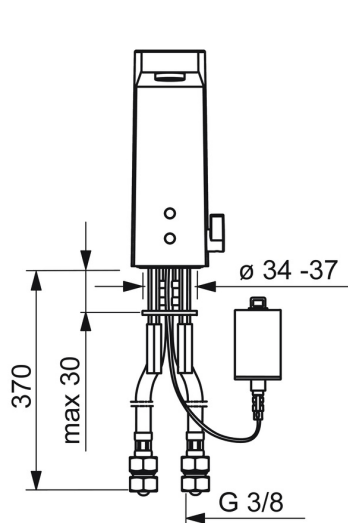

EAN: 4015474276895
static.hansa.com/57492211

- Wastafel
- Openbaar en semi-openbaar
- Elektronisch, Batterij gestuurd
- Wastafelmontage
- Chrom
- Vaste uitloop, Gegoten constructie
- CACHÉ® mousseur geïntegreerd in kraanhuis
- Temperatuurgreep
- Push open afvoergarnituur
- Temperatuurbegrenzer (achteraf instelbaar)
- Vuilfilter(s), Binnendeel voor temperatuur instelling, Terugslagklep
- Indicatie voor (bijna) lege batterij, Infrarood sensor, Magneetventiel
- Flexibele aansluitslang(en)

Technische gegevens

Doorstromingseigenschappen

Doorstroomhoeveelheid bij 3 bar (met debietregelaar) **6.0 l/min**

Technische eigenschappen

DN-maat **DN15**
 Warmwatertoevoer **max. +70°C**
 Werkdruk **1-10 bar**
 Aansluitmaat **G3/8**
 Projection **143 mm**
 Terugstroom beveiliging (EN1717) **EB**
 Materiaal **brass**

Toestemmingen en Verklaringen

DVGW **CW-6514CR0161**
 UN38.3 **BP 0001-3**
 Verklaring van overeenstemming **EMC**

Reserveonderdelen

SP57492211

	Naam	Code
01	Mousseur, M18.5x1, Tj	59913366
02	Fotocel, 6 V Stopgezet	59914093
02	Fotocel, 6/9/12 V, Bluetooth	59914567
03	Magneetventiel, 6 V	59914091
04	Membraam voor ventiel	1006500V
04	Membraamhouder Stopgezet	59914090
05	Temperatuur regeling	59914193
06	Temperatuur hendel Chrom	59914189
07	Bevestigingsplaat met bouten	59914132
08	Patareikarbik kompl., 2CR5 6 V	59914088
09	Batterij, 2CR5 6 V	59911670
10	Dichting, 8x14.3x2	59914087
11	Vuilfilters	59914085
12	Vuilfilters met terugslagklep Chrom	59914086
N.I.	Temperatuurbegrenzer	59914106