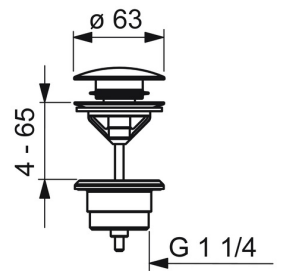

EAN: 4015474276895
static.hansa.com/57492211

- Wastafel
- Openbaar en semi-openbaar
- Elektronisch, Batterij gestuurd
- Wastafelmontage
- Chrom
- Vaste uitloop, Gegoten constructie
- CACHÉ® mousseur geïntegreerd in kraanhuis
- Temperatuurgreep
- Push open afvoergarnituur
- Temperatuurbegrenzer (achteraf instelbaar)
- Vuilfilter(s), Binnendeel voor temperatuur instelling, Terugslagklep
- Indicatie voor (bijna) lege batterij, Infrarood sensor, Magneetventiel
- Flexibele aansluitslang(en)

Technische gegevens

Doorstromingseigenschappen

Doorstroomhoeveelheid bij 3 bar (met debietregelaar) **6.0 l/min**

Technische eigenschappen

DN-maat **DN15**
 Warmwatertoevoer **max. +70°C**
 Werkdruk **1-10 bar**
 Aansluitmaat **G3/8**
 Projection **143 mm**
 Terugstroom beveiliging (EN1717) **EB**
 Materiaal **brass**

Toestemmingen en Verklaringen

DVGW **CW-6514CR0161**
 UN38.3 **BP 0001-3**
 Verklaring van overeenstemming **EMC**

Reserveonderdelen

SP57492211

	Naam	Code
01	Mousseur, M18.5x1, Tj	59913366
02	Fotocel, 6 V Stopgezet	59914093
02	Fotocel, 6/9/12 V, Bluetooth	59914567
03	Magneetventiel, 6 V	59914091
04	Membraam voor ventiel	1006500V
04	Membraamhouder Stopgezet	59914090
05	Temperatuur regeling	59914193
06	Temperatuur hendel Chrom	59914189
07	Bevestigingsplaat met bouten	59914132
08	Patareikarbik kompl., 2CR5 6 V	59914088
09	Batterij, 2CR5 6 V	59911670
10	Dichting, 8x14.3x2	59914087
11	Vuilfilters	59914085
12	Vuilfilters met terugslagklep Chrom	59914086
N.I.	Temperatuurbegrenzer	59914106