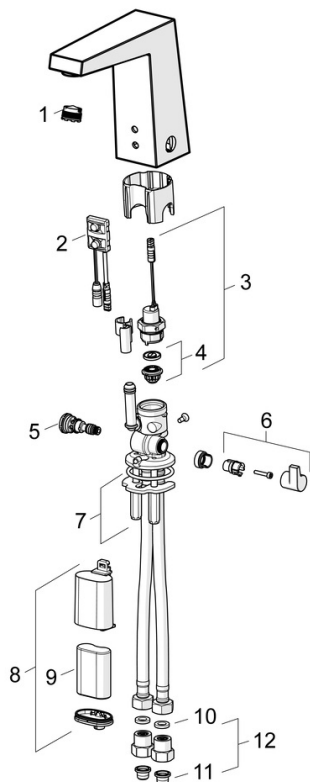

EAN: 4015474276895
static.hansa.com/57492211

- Wastafel
- Openbaar en semi-openbaar
- Elektronisch, Batterij gestuurd
- Wastafelmontage
- Chrom
- Vaste uitloop, Gegoten constructie
- CACHÉ® mousseur geïntegreerd in kraanhuis
- Temperatuurgreep
- Push open afvoergarnituur
- Temperatuurbegrenzer (achteraf instelbaar)
- Vuilfilter(s), Binnendeel voor temperatuur instelling, Terugslagklep
- Indicatie voor (bijna) lege batterij, Infrarood sensor, Magneetventiel
- Flexibele aansluitslang(en)

Technische gegevens

Doorstromingseigenschappen

Doorstroomhoeveelheid bij 3 bar (met debietregelaar) **6.0 l/min**

Technische eigenschappen

DN-maat **DN15**
 Warmwatertoevoer **max. +70°C**
 Werkdruk **1-10 bar**
 Aansluitmaat **G3/8**
 Projection **143 mm**
 Terugstroom beveiliging (EN1717) **EB**
 Materiaal **brass**

Software-instellingen

Nalooptijd **2 s ± 1 s**
 Max. looptijd **2 min**

Eigenschappen elektronica

Batterij **Lithium 2CR5 6 V**

Voorschriften

EU-richtlijn **C E EMC Directive 2014/30/EU, RoHS Directive 2011/65/EU**
 EN-norm **EN 15091, ETSI EN 301 489-1 V1.9.2, ETSI EN 300 328 v2.2.2, EN 61000-6-1:2007, EN 61000-6-3:2007+A1:2011+AC:2012, EN 60335-1:2012+A11+A13+A14+A14+A2+A15:2021, Part 19.11.4**
 Beschermingsklasse **IP 55**

Toestemmingen en Verklaringen

DVGW **CW-6514CR0161**
 UN38.3 **BP 0001-3**
 Verklaring van overeenstemming **EMC**

Reserveonderdelen

SP57492211

	Naam	Code
01	Mousseur, M18.5x1, Tj	59913366
02	Fotocel, 6 V Stopgezet	59914093
02	Fotocel, 6/9/12 V, Bluetooth	59914567
03	Magneetventiel, 6 V	59914091
04	Membraam voor ventiel	1006500V
04	Membraamhouder Stopgezet	59914090
05	Temperatuur regeling	59914193
06	Temperatuur hendel Chrom	59914189
07	Bevestigingsplaat met bouten	59914132
08	Patareikarbik kompl., 2CR5 6 V	59914088
09	Batterij, 2CR5 6 V	59911670
10	Dichting, 8x14.3x2	59914087
11	Vuilfilters	59914085
12	Vuilfilters met terugslagklep Chrom	59914086
N.I.	Temperatuurbegrenzer	59914106