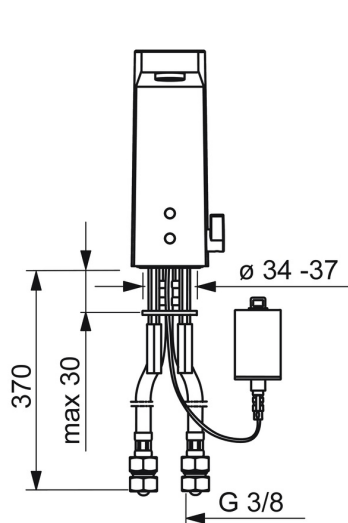

EAN: 4015474276895  
[static.hansa.com/57492211](http://static.hansa.com/57492211)

- Lavabo
- Public & Semi-public
- Sans contact, Alimentation par pile
- Montage sur plaque
- Chrome
- Bec fixe, Bec coulé
- CACHÉ® - Mousseur intégré directement dans la robinetterie
- Poignée de régulation de la température
- Vidage Push
- Limiteur de température ajustable
- Filtre(s) à impuretés, Valve mélangeuse pour contrôle manuel de la température, Valve(s) anti-retour
- Indicateur de batterie faible, Capteur infrarouge, Électrovanne
- Raccordement par flexibles

### Caractéristiques techniques

Taille DN (diamètre nominal) **DN15**  
 Alimentation en eau chaude **max. +70°C**  
 Pression de service **1-10 bar**  
 Taille de raccord **G3/8**  
 Saillie **143 mm**  
 Dispositif de protection (EN1717) **EB**  
 Matériau **brass**

### Caractéristiques électroniques

Pile **Lithium 2CR5 6 V**