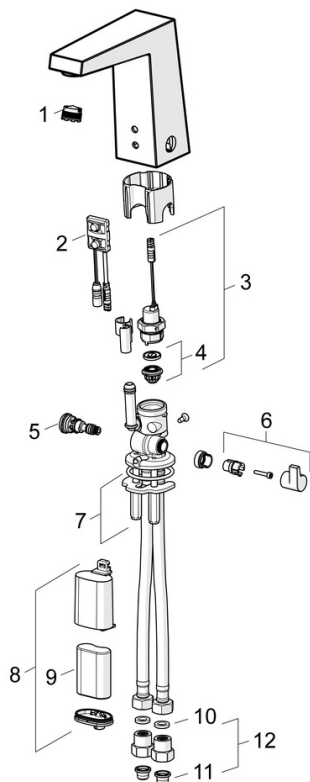

### Caractéristiques techniques

Taille DN (diamètre nominal) **DN15**  
 Alimentation en eau chaude **max. +70°C**  
 Pression de service **1-10 bar**  
 Taille de raccord **G3/8**  
 Saillie **143 mm**  
 Dispositif de protection (EN1717) **EB**  
 Matériau **brass**

### Caractéristiques électroniques

Pile **Lithium 2CR5 6 V**

## Pièces de rechange