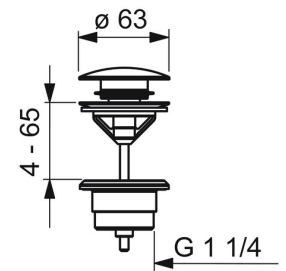

EAN: 4015474276895  
[static.hansa.com/57492211](http://static.hansa.com/57492211)

- Lavabo
- Public & Semi-public
- Sans contact, Alimentation par pile
- Montage sur plaque
- Chrome
- Bec fixe, Bec coulé
- CACHÉ® - Mousseur intégré directement dans la robinetterie
- Poignée de régulation de la température
- Vidage Push
- Limiteur de température ajustable
- Filtre(s) à impuretés, Valve mélangeuse pour contrôle manuel de la température, Valve(s) anti-retour
- Indicateur de batterie faible, Capteur infrarouge, Électrovanne
- Raccordement par flexibles

### Caractéristiques techniques

Taille DN (diamètre nominal) **DN15**  
 Alimentation en eau chaude **max. +70°C**  
 Pression de service **1-10 bar**  
 Taille de raccord **G3/8**  
 Saillie **143 mm**  
 Dispositif de protection (EN1717) **EB**  
 Matériau **brass**