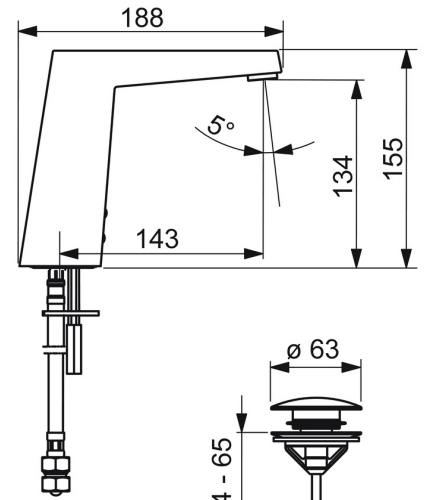

EAN: 4015474276895  
[static.hansa.com/57492211](http://static.hansa.com/57492211)

- Lavabo
- Public & Semi-public
- Sans contact, Alimentation par pile
- Montage sur plaque
- Chrome
- Bec fixe, Bec coulé
- CACHÉ® - Mousseur intégré directement dans la robinetterie
- Poignée de régulation de la température
- Vidage Push
- Limiteur de température ajustable
- Filtre(s) à impuretés, Valve mélangeuse pour contrôle manuel de la température, Valve(s) anti-retour
- Indicateur de batterie faible, Capteur infrarouge, Électrovanne
- Raccordement par flexibles

### Caractéristiques techniques

Taille DN (diamètre nominal) **DN15**  
 Alimentation en eau chaude **max. +70°C**  
 Pression de service **1-10 bar**  
 Taille de raccord **G3/8**  
 Saillie **143 mm**  
 Dispositif de protection (EN1717) **EB**  
 Matériau **brass**