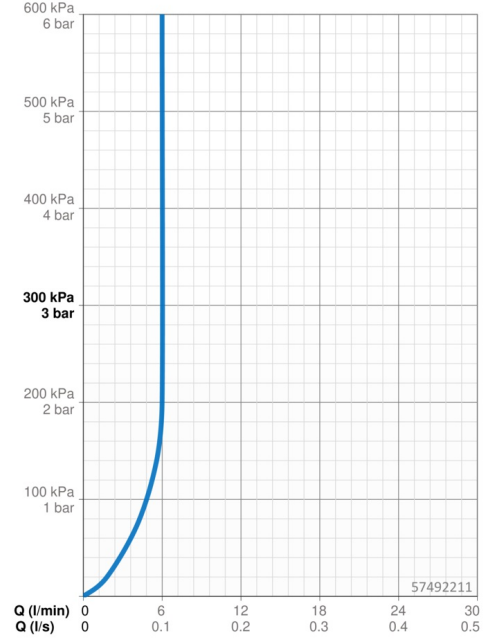

Caractéristiques techniques

Caractéristiques de débit

Débit à 3 bar (avec limiteur de débit) **6.0 l/min**

Caractéristiques techniques

Taille DN (diamètre nominal) **DN15**
Alimentation en eau chaude **max. +70°C**
Pression de service **1-10 bar**
Taille de raccord **G3/8**
Saillie **143 mm**
Dispositif de protection (EN1717) **EB**
Matériau **brass**

Paramètres du logiciel

Temporisation de débit **2 s ± 1 s**
Durée max. d'écoulement **2 min**

Caractéristiques électroniques

Pile **Lithium 2CR5 6 V**

Règlementations

Directive EU **C E EMC Directive 2014/30/EU , RoHS Directive 2011/65/EU**
Norme EN **EN 15091, ETSI EN 301 489-1 V1.9.2 , ETSI EN 300 328 v2.2.2 , EN 61000-6-1:2007 , EN 61000-6-3:2007+A1:2011+AC:2012 , EN 60335-1:2012+A11+A13+A14+A2+A15:2021, Part 19.11.4**
Indice de protection **IP 55**

Certificats et normes

DVGW **CW-6514CR0161**
UN38.3 **BP 0001-3**
Déclaration de conformité **EMC**