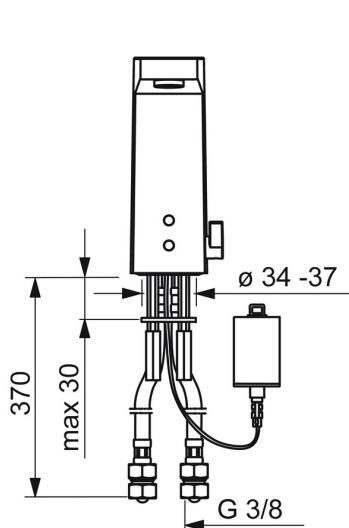

EAN: 4015474276895  
[static.hansa.com/57492211](http://static.hansa.com/57492211)

- Umyvadlo
- Veřejné a poloveřejné
- Bezdotyková, Bateriový provoz
- Stojánková
- Chrom
- Pevné výtokové rameno, Litá konstrukce
- CACHÉ® aerátor umístěný přímo ve výtokovém rameni
- Rukojeť regulátoru teploty
- Tlačný uzávěr odpadu
- Nastavitelný omezovač teploty vody (součástí dodávky, možnost dodatečné instalace)
- Filtr(y) na nečistoty, Směšovací ventil pro ruční nastavení teploty, Zpětný ventil (-y)
- Indikace nízké kapacity napájecí baterie, Infračervený snímač, Elektromagnetický ventil řízený impulsem
- Flexibilní připojovací hadice

### Technické vlastnosti

Velikost DN (jmenovitý rozměr) **DN15**  
 Zdroj teplé vody **max. +70°C**  
 Pracovní tlak **1-10 bar**  
 Velikost přípojky **G3/8**  
 Projection **143 mm**  
 Zabezpečení proti zpětnému toku (ČSN EN 1717) **EB**  
 Materiál **Mosaz**