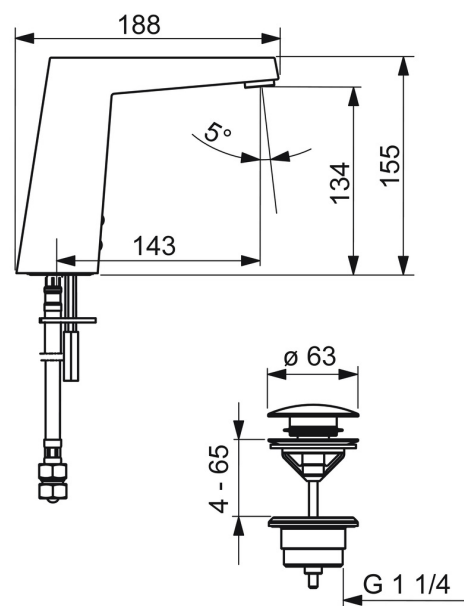

EAN: 4015474276895
static.hansa.com/57492211

- Umyvadlo
- Veřejné a poloveřejné
- Bezdotyková, Bateriový provoz
- Stojánková
- Chrom
- Pevné výtokové rameno, Litá konstrukce
- CACHÉ® aerátor umístěný přímo ve výtokovém rameni
- Rukojeť regulátoru teploty
- Tlačný uzávěr odpadu
- Nastavitelný omezovač teploty vody (součástí dodávky, možnost dodatečné instalace)
- Filtr(y) na nečistoty, Směšovací ventil pro ruční nastavení teploty, Zpětný ventil (-y)
- Indikace nízké kapacity napájecí baterie, Infračervený snímač, Elektromagnetický ventil řízený impulsem
- Flexibilní připojovací hadice