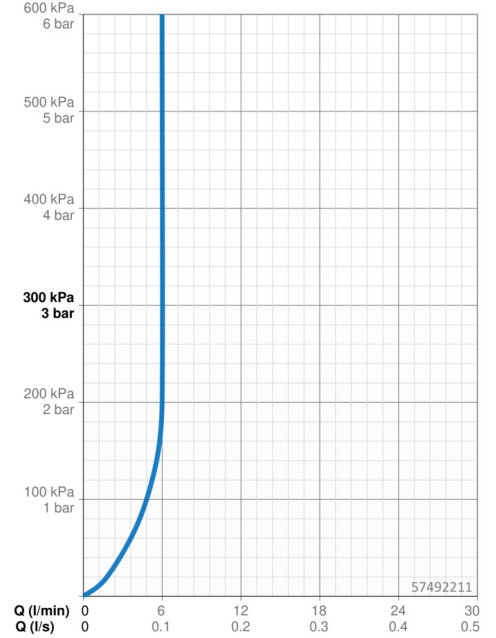

Technické údaje

Vlastnosti průtoku

Průtokové množství při 3 bar (s regulátorem průtoku) **6.0 l/min**

Technické vlastnosti

Velikost DN (jmenovitý rozměr) **DN15**
Zdroj teplé vody **max. +70°C**
Pracovní tlak **1-10 bar**
Velikost přípojky **G3/8**
Projection **143 mm**
Zabezpečení proti zpětnému toku (ČSN EN 1717) **EB**
Materiál **Mosaz**

Nastavení softwaru

Čas dotečení **2 s ± 1 s**
Max. doba průtoku **2 min**

Elektronické vlastnosti

Baterie **Lithium 2CR5 6 V**

Předpisy

EU Directive **CE EMC Directive 2014/30/EU, RoHS Directive 2011/65/EU**
Norma EN **EN 15091, ETSI EN 301 489-1 V1.9.2, ETSI EN 300 328 v2.2.2, EN 61000-6-1:2007, EN 61000-6-3:2007+A1:2011+AC:2012, EN 60335-1:2012+A11+A13+A14+A15:2021, Part 19.11.4**
Třída ochrany **IP 55**

Schválení a Prohlášení

DVGW **CW-6514CR0161**
UN38.3 **BP 0001-3**
Prohlášení o shodě **EMC**