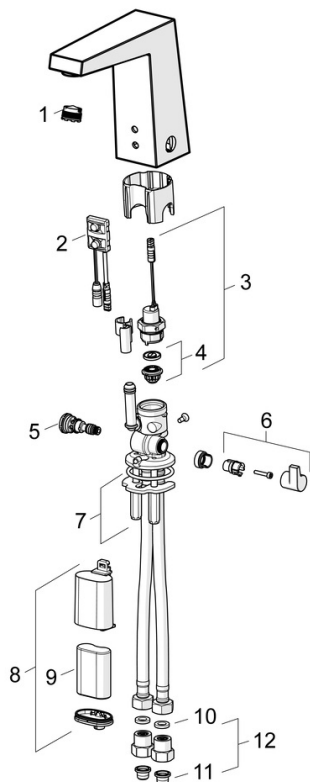

Náhradní díly

SP57492211

	Název	Kód
01	Aerator, M18.5x1, TJ	59913366
02	Senzor, 6 V Ukončeno	59914093
02	Senzor, 6/9/12 V, Bluetooth	59914567
03	Elektromagnetický ventil, 6 V	59914091
04	Membrána elektromagnetického ventilu	1006500V
04	Upevňovací kroužek pro membránu Ukončeno	59914090
05	Regulátor teploty	59914193
06	Ovladač regulátoru teploty	59914189
07	Upevňovací desky	59914132
08	Skříňka s monočlánek, 2CR5 6 V	59914088
09	Monočlánek, 2CR5 6 V	59911670
10	Těsnění, 8x14.3x2	59914087
11	Čistící filtr	59914085
12	Zpětný ventil s filtrem	59914086
N.I.	Omezovač	59914106