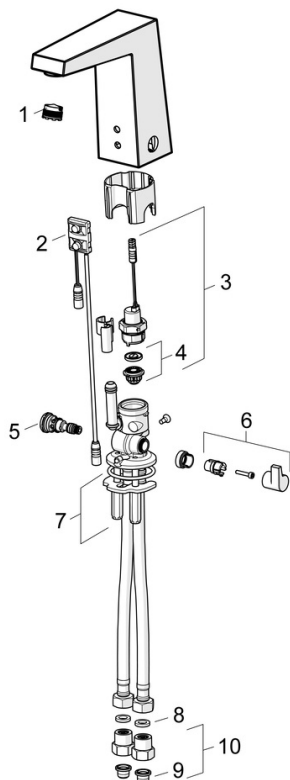

EAN: 4057304014178
static.hansa.com/57482209

- Openbaar en semi-openbaar
- Elektronisch, Bluetooth, Opbouwvoeding met stekker
- Wastafelmontage
- Chrom
- Vaste uitloop, Gegoten constructie
- CACHÉ® mousseur geïntegreerd in kraanhuis, Aerated stream, PCA® mousseur voor een drakonafhankelijke doorstroom
- Temperatuurgreep
- Push open afvoergarnituur
- Temperatuurbegrenzer (achteraf instelbaar)
- Binnendeel voor temperatuur instelling, Terugslagklep, Vuilfilter(s)
- Autofocus sensor, Magneetventiel, Voeding
- Flexibele aansluitslang(en)
- Software instellingen zijn aan te passen (via bluetooth App)

Technische gegevens

Doorstromingseigenschappen

Doorstroomhoeveelheid bij 3 bar (met debietregelaar) **5.4 l/min**

Technische eigenschappen

DN-maat **DN15**
 Warmwatertoevoer **max. +70°C**
 Werkdruk **0.5-10 bar**
 Aansluitmaat **G3/8**
 Projection **143 mm**
 Terugstroom beveiliging (EN1717) **AA**
 Materiaal **brass**

Toestemmingen en Verklaringen

DVGW **CW-6514CR0161**
 Verklaring van overeenstemming **RED**

Reserveonderdelen

SP57482201

	Naam	Code
01	Mousseur, M18.5x1, TJ	59913366
02	Fotocel, 12 V Stopgezet	59914098
02	Fotocel, 6/9/12 V, Bluetooth	59914567
03	Magneetventiel, 6 V	59914091
04	Membraam voor ventiel	1006500V
04	Membraamhouder Stopgezet	59914090
05	Temperatuur regeling	59914193
06	Temperatuur hendel Chrom	59914189
07	Bevestigingsplaat met bouten	59914132
08	Dichting, 8x14.3x2	59914087
09	Vuilfilters	59914085
10	Vuilfilters met terugslagklep Chrom	59914086
N.I.	Pasring voor schuimstraler Chrom	59913654
N.I.	Temperatuurbegrenzer	59914106