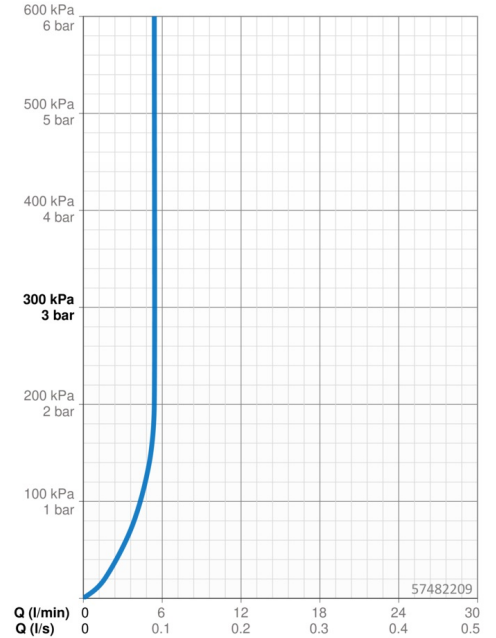

Technische gegevens

Doorstromingseigenschappen

Doorstroomhoeveelheid bij 3 bar (met debietregelaar) **5.4 l/min**

Technische eigenschappen

DN-maat **DN15**
Warmwatertoevoer **max. +70°C**
Werkdruk **0.5-10 bar**
Aansluitmaat **G3/8**
Projection **143 mm**
Terugstroom beveiliging (EN1717) **AA**
Materiaal **brass**

Software-instellingen

Nalooptijd **3 s (1-20 s)**
Automatische spoeling **off (off/1-120 h)**
Automatische spoeling periode **30 s (1-1800 s)**
Max. looptijd **2 min (1 - 1800 s)**

Eigenschappen elektronica

Elektrische aansluiting **230 / 9 V**
Bluetooth version **4.x (D034445)**

Voorschriften

EU-richtlijn **C € Radio Equipment Directive 2014/53/EU , Low Voltage Directive 2014/35/EU , EMC Directive 2014/30/EU , RoHS Directive 2011/65/EU**
EN-norm **EN 15091, ETSI EN 301 489-1 V1.9.2 , ETSI EN 300 328 v2.2.2 , EN 61000-6-1:2007 , EN 61000-6-3:2007+A1:2011+AC:2012 , EN 60335-1:2012+A11+A13+A1+A14+A2+A15:2021, Part 19.11.4**
Beschermingsklasse **IP 55 / transformer IP 20**

Toestemmingen en Verklaringen

DVGW **CW-6514CR0161**
Verklaring van overeenstemming **RED**