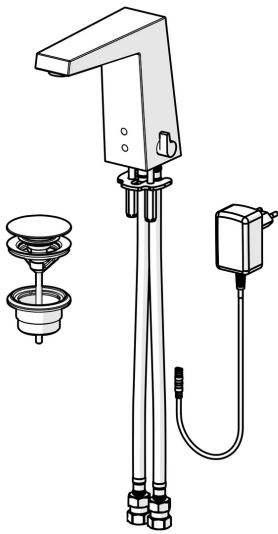

EAN: 4057304014178
static.hansa.com/57482209

- Openbaar en semi-openbaar
- Elektronisch, Bluetooth, Opbouwvoeding met stekker
- Wastafelmontage
- Chrom
- Vaste uitloop, Gegoten constructie
- CACHÉ® mousseur geïntegreerd in kraanhuis, Aerated stream, PCA® mousseur voor een drakonafhankelijke doorstroom
- Temperatuurgreep
- Push open afvoergarnituur
- Temperatuurbegrenzer (achteraf instelbaar)
- Binnendeel voor temperatuur instelling, Terugslagklep, Vuilfilter(s)
- Autofocus sensor, Magneetventiel, Voeding
- Flexibele aansluitslang(en)
- Software instellingen zijn aan te passen (via bluetooth App)

Technische gegevens

Doorstromingseigenschappen

Doorstroomhoeveelheid bij 3 bar (met debietregelaar) **5.4 l/min**

Technische eigenschappen

DN-maat **DN15**
 Warmwatertoevoer **max. +70°C**
 Werkdruk **0.5-10 bar**
 Aansluitmaat **G3/8**
 Projection **143 mm**
 Terugstroom beveiliging (EN1717) **AA**
 Materiaal **brass**

Toestemmingen en Verklaringen

DVGW **CW-6514CR0161**
 Verklaring van overeenstemming **RED**

Reserveonderdelen

SP57482201

	Naam	Code
01	Mousseur, M18.5x1, TJ	59913366
02	Fotocel, 12 V Stopgezet	59914098
02	Fotocel, 6/9/12 V, Bluetooth	59914567
03	Magneetventiel, 6 V	59914091
04	Membraam voor ventiel	1006500V
04	Membraamhouder Stopgezet	59914090
05	Temperatuur regeling	59914193
06	Temperatuur hendel Chrom	59914189
07	Bevestigingsplaat met bouten	59914132
08	Dichting, 8x14.3x2	59914087
09	Vuilfilters	59914085
10	Vuilfilters met terugslagklep Chrom	59914086
N.I.	Pasring voor schuimstraler Chrom	59913654
N.I.	Temperatuurbegrenzer	59914106