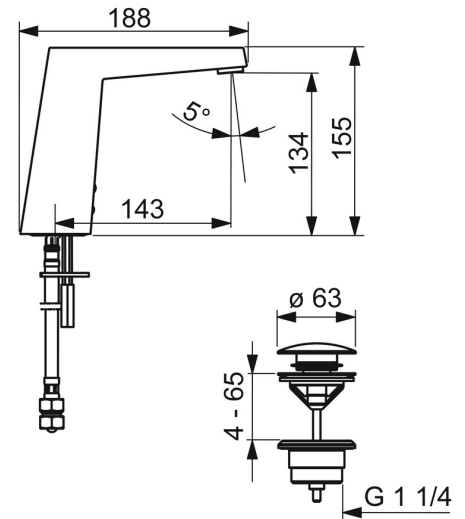

EAN: 4057304014178
static.hansa.com/57482209

- Openbaar en semi-openbaar
- Elektronisch, Bluetooth, Opbouwvoeding met stekker
- Wastafelmontage
- Chrom
- Vaste uitloop, Gegoten constructie
- CACHÉ® mousseur geïntegreerd in kraanhuis, Aerated stream, PCA® mousseur voor een drakonafhankelijke doorstroom
- Temperatuurgreep
- Push open afvoergarnituur
- Temperatuurbegrenzer (achteraf instelbaar)
- Binnendeel voor temperatuur instelling, Terugslagklep, Vuilfilter(s)
- Autofocus sensor, Magneetventiel, Voeding
- Flexibele aansluitslang(en)
- Software instellingen zijn aan te passen (via bluetooth App)

Technische gegevens

Doorstromingseigenschappen

Doorstroomhoeveelheid bij 3 bar (met debietregelaar) **5.4 l/min**

Technische eigenschappen

DN-maat **DN15**
 Warmwatertoevoer **max. +70°C**
 Werkdruk **0.5-10 bar**
 Aansluitmaat **G3/8**
 Projection **143 mm**
 Terugstroom beveiliging (EN1717) **AA**
 Materiaal **brass**

Toestemmingen en Verklaringen

DVGW **CW-6514CR0161**
 Verklaring van overeenstemming **RED**

Reserveonderdelen

SP57482201

	Naam	Code
01	Mousseur, M18.5x1, TJ	59913366
02	Fotocel, 12 V Stopgezet	59914098
02	Fotocel, 6/9/12 V, Bluetooth	59914567
03	Magneetventiel, 6 V	59914091
04	Membraam voor ventiel	1006500V
04	Membraamhouder Stopgezet	59914090
05	Temperatuur regeling	59914193
06	Temperatuur hendel Chrom	59914189
07	Bevestigingsplaat met bouten	59914132
08	Dichting, 8x14.3x2	59914087
09	Vuilfilters	59914085
10	Vuilfilters met terugslagklep Chrom	59914086
N.I.	Pasring voor schuimstraler Chrom	59913654
N.I.	Temperatuurbegrenzer	59914106