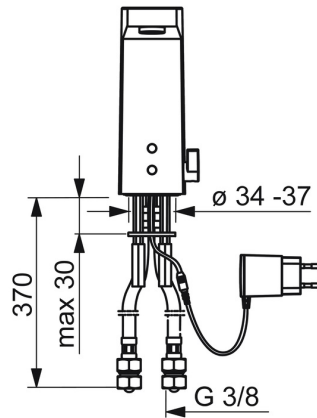

EAN: 4057304014178
static.hansa.com/57482209

- Openbaar en semi-openbaar
- Elektronisch, Bluetooth, Opbouwvoeding met stekker
- Wastafelmontage
- Chrom
- Vaste uitloop, Gegoten constructie
- CACHÉ® mousseur geïntegreerd in kraanhuis, Aerated stream, PCA® mousseur voor een drakonafhankelijke doorstroom
- Temperatuurgreep
- Push open afvoergarnituur
- Temperatuurbegrenzer (achteraf instelbaar)
- Binnendeel voor temperatuur instelling, Terugslagklep, Vuilfilter(s)
- Autofocus sensor, Magneetventiel, Voeding
- Flexibele aansluitslang(en)
- Software instellingen zijn aan te passen (via bluetooth App)

Technische gegevens

Doorstromingseigenschappen

Doorstroomhoeveelheid bij 3 bar (met debietregelaar) **5.4 l/min**

Technische eigenschappen

DN-maat **DN15**
 Warmwatertoevoer **max. +70°C**
 Werkdruk **0.5-10 bar**
 Aansluitmaat **G3/8**
 Projection **143 mm**
 Terugstroom beveiliging (EN1717) **AA**
 Materiaal **brass**

Toestemmingen en Verklaringen

DVGW **CW-6514CR0161**
 Verklaring van overeenstemming **RED**

Reserveonderdelen

SP57482201

	Naam	Code
01	Mousseur, M18.5x1, TJ	59913366
02	Fotocel, 12 V Stopgezet	59914098
02	Fotocel, 6/9/12 V, Bluetooth	59914567
03	Magneetventiel, 6 V	59914091
04	Membraam voor ventiel	1006500V
04	Membraamhouder Stopgezet	59914090
05	Temperatuur regeling	59914193
06	Temperatuur hendel Chrom	59914189
07	Bevestigingsplaat met bouten	59914132
08	Dichting, 8x14.3x2	59914087
09	Vuilfilters	59914085
10	Vuilfilters met terugslagklep Chrom	59914086
N.I.	Pasring voor schuimstraler Chrom	59913654
N.I.	Temperatuurbegrenzer	59914106