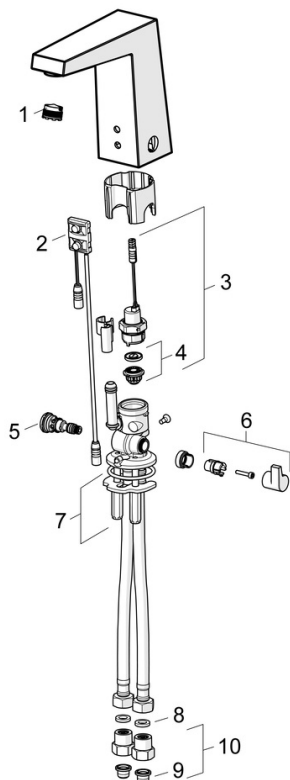

EAN: 4015474276871
static.hansa.com/57482201

- Openbaar en semi-openbaar
- Elektronisch, Opbouwvoeding met stekker
- Wastafelmontage
- Chrom
- Vaste uitloop, Gegoten constructie
- CACHÉ® mousseur geïntegreerd in kraanhuis, Aerated stream, PCA® mousseur voor een drakonafhankelijke doorstroom
- Temperatuurgreep
- Push open afvoergarnituur
- Temperatuurbegrenzer (achteraf instelbaar)
- Vuilfilter(s), Binnendeel voor temperatuur instelling, Terugslagklep
- Autofocus sensor, Magneetventiel, Voeding
- Flexibele aansluitslang(en)

Technische gegevens

Doorstromingseigenschappen

Doorstroomhoeveelheid bij 3 bar (met debietregelaar) **6.0 l/min**

Technische eigenschappen

DN-maat **DN15**
 Warmwatertoevoer **max. +70°C**
 Werkdruk **1-10 bar**
 Aansluitmaat **G3/8**
 Projection **143 mm**
 Terugstroom beveiliging (EN1717) **EB**
 Materiaal **brass**

Toestemmingen en Verklaringen

DVGW **CW-6514CR0161**
 Verklaring van overeenstemming **LVD**

Reserveonderdelen

SP57482201

	Naam	Code
01	Mousseur, M18.5x1, TJ	59913366
02	Fotocel, 12 V Stopgezet	59914098
02	Fotocel, 6/9/12 V, Bluetooth	59914567
03	Magneetventiel, 6 V	59914091
04	Membraam voor ventiel	1006500V
04	Membraamhouder Stopgezet	59914090
05	Temperatuur regeling	59914193
06	Temperatuur hendel Chrom	59914189
07	Bevestigingsplaat met bouten	59914132
08	Dichting, 8x14.3x2	59914087
09	Vuilfilters	59914085
10	Vuilfilters met terugslagklep Chrom	59914086
N.I.	Pasring voor schuimstraler Chrom	59913654
N.I.	Temperatuurbegrenzer	59914106