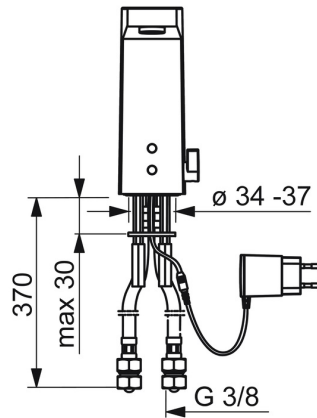

EAN: 4015474276871
static.hansa.com/57482201

- Openbaar en semi-openbaar
- Elektronisch, Opbouwvoeding met stekker
- Wastafelmontage
- Chrom
- Vaste uitloop, Gegoten constructie
- CACHÉ® mousseur geïntegreerd in kraanhuis, Aerated stream, PCA® mousseur voor een drakonafhankelijke doorstroom
- Temperatuurgreep
- Push open afvoergarnituur
- Temperatuurbegrenzer (achteraf instelbaar)
- Vuilfilter(s), Binnendeel voor temperatuur instelling, Terugslagklep
- Autofocus sensor, Magneetventiel, Voeding
- Flexibele aansluitslang(en)

Technische gegevens

Doorstromingseigenschappen

Doorstroomhoeveelheid bij 3 bar (met debietregelaar) **6.0 l/min**

Technische eigenschappen

DN-maat **DN15**
 Warmwatertoevoer **max. +70°C**
 Werkdruk **1-10 bar**
 Aansluitmaat **G3/8**
 Projection **143 mm**
 Terugstroom beveiliging (EN1717) **EB**
 Materiaal **brass**

Software-instellingen

Nalooptijd **2 s ± 1 s**
 Max. looptijd **2 min**

Eigenschappen elektronica

Elektrische aansluiting **230 / 12 V**

Voorschriften

EU-richtlijn **C E Low Voltage Directive 2014/35/EU , EMC Directive 2014/30/EU , RoHS Directive 2011/65/EU**
 EN-norm **EN 15091, ETSI EN 301 489-1 V1.9.2, ETSI EN 300 328 v2.2.2, EN 61000-6-1:2007, EN 61000-6-3:2007+A1:2011+AC:2012, EN 60335-1:2012+A11+A13+A1+A14+A2+A15:2021, Part 19.11.4**
 Beschermingsklasse **IP 55 / transformer IP 40**

Toestemmingen en Verklaringen

DVGW **CW-6514CR0161**
 Verklaring van overeenstemming **LVD**

Reserveonderdelen

SP57482201

	Naam	Code
01	Mousseur, M18.5x1, TJ	59913366
02	Fotocel, 12 V Stopgezet	59914098
02	Fotocel, 6/9/12 V, Bluetooth	59914567
03	Magneetventiel, 6 V	59914091
04	Membraam voor ventiel	1006500V
04	Membraamhouder Stopgezet	59914090
05	Temperatuur regeling	59914193
06	Temperatuur hendel Chrom	59914189
07	Bevestigingsplaat met bouten	59914132
08	Dichting, 8x14.3x2	59914087
09	Vuilfilters	59914085
10	Vuilfilters met terugslagklep Chrom	59914086
N.I.	Pasring voor schuimstraler Chrom	59913654
N.I.	Temperatuurbegrenzer	59914106