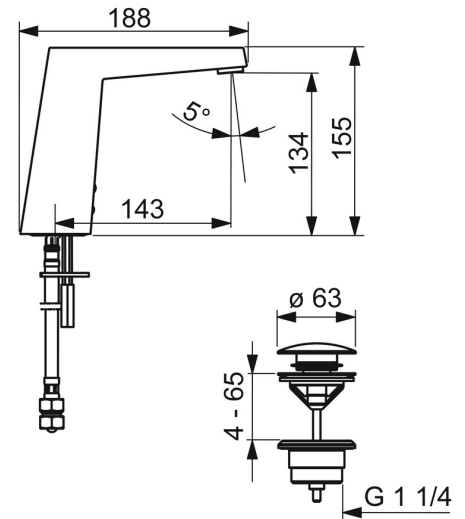

EAN: 4015474276871
static.hansa.com/57482201

- Openbaar en semi-openbaar
- Elektronisch, Opbouwvoeding met stekker
- Wastafelmontage
- Chrom
- Vaste uitloop, Gegoten constructie
- CACHÉ® mousseur geïntegreerd in kraanhuis, Aerated stream, PCA® mousseur voor een drakonafhankelijke doorstroom
- Temperatuurgreep
- Push open afvoergarnituur
- Temperatuurbegrenzer (achteraf instelbaar)
- Vuilfilter(s), Binnendeel voor temperatuur instelling, Terugslagklep
- Autofocus sensor, Magneetventiel, Voeding
- Flexibele aansluitslang(en)

Technische gegevens

Doorstromingseigenschappen

Doorstroomhoeveelheid bij 3 bar (met debietregelaar) **6.0 l/min**

Technische eigenschappen

DN-maat **DN15**
 Warmwatertoevoer **max. +70°C**
 Werkdruk **1-10 bar**
 Aansluitmaat **G3/8**
 Projection **143 mm**
 Terugstroom beveiliging (EN1717) **EB**
 Materiaal **brass**

Toestemmingen en Verklaringen

DVGW **CW-6514CR0161**
 Verklaring van overeenstemming **LVD**

Reserveonderdelen

SP57482201

	Naam	Code
01	Mousseur, M18.5x1, TJ	59913366
02	Fotocel, 12 V Stopgezet	59914098
02	Fotocel, 6/9/12 V, Bluetooth	59914567
03	Magneetventiel, 6 V	59914091
04	Membraam voor ventiel	1006500V
04	Membraamhouder Stopgezet	59914090
05	Temperatuur regeling	59914193
06	Temperatuur hendel Chrom	59914189
07	Bevestigingsplaat met bouten	59914132
08	Dichting, 8x14.3x2	59914087
09	Vuilfilters	59914085
10	Vuilfilters met terugslagklep Chrom	59914086
N.I.	Pasring voor schuimstraler Chrom	59913654
N.I.	Temperatuurbegrenzer	59914106