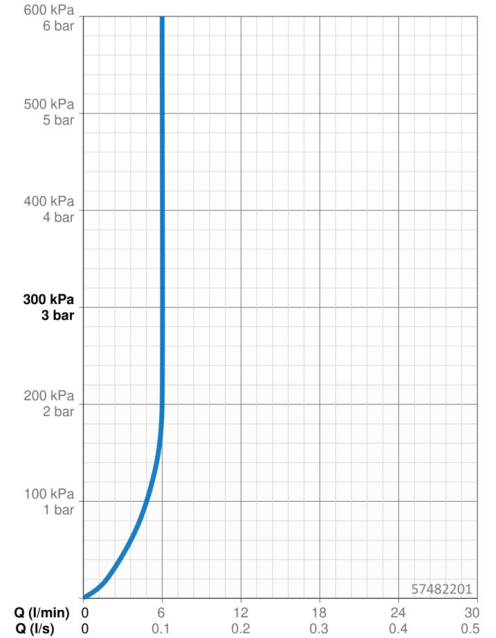

Technische gegevens

Doorstromingseigenschappen

Doorstroomhoeveelheid bij 3 bar (met debietregelaar) **6.0 l/min**

Technische eigenschappen

DN-maat **DN15**
Warmwatertoevoer **max. +70°C**
Werkdruk **1-10 bar**
Aansluitmaat **G3/8**
Projection **143 mm**
Terugstroom beveiliging (EN1717) **EB**
Materiaal **brass**

Software-instellingen

Nalooptijd **2 s ± 1 s**
Max. looptijd **2 min**

Eigenschappen elektronica

Elektrische aansluiting **230 / 12 V**

Voorschriften

EU-richtlijn **C E Low Voltage Directive 2014/35/EU , EMC Directive 2014/30/EU , RoHS Directive 2011/65/EU**
EN-norm **EN 15091, ETSI EN 301 489-1 V1.9.2, ETSI EN 300 328 v2.2.2, EN 61000-6-1:2007, EN 61000-6-3:2007+A1:2011+AC:2012, EN 60335-1:2012+A11+A13+A1+A14+A2+A15:2021, Part 19.11.4**
Beschermingsklasse **IP 55 / transformer IP 40**

Toestemmingen en Verklaringen

DVGW **CW-6514CR0161**
Verklaring van overeenstemming **LVD**