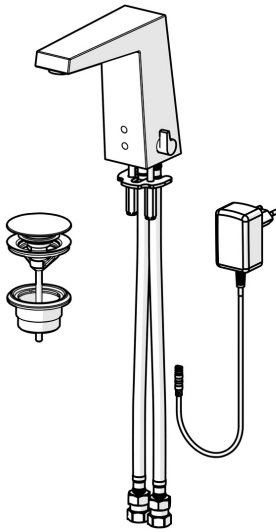

EAN: 4015474276871
static.hansa.com/57482201

- öffentliche & halböffentliche Bereiche
- Berührungslos, Steckernetzteil
- Standmontage
- Chrom
- Feststehender Auslauf, gegossen
- CACHÉ® Strahlregler, ohne Mundstück direkt in den Armaturenauslauf geschraubt, Belüfteter Strahl, PCA® konstante Durchflussleistung unabhängig vom Fließdruck
- Temperatureinstellgriff
- Push-Open-Ablaufgarnitur
- Heißwassersperre einstellbar (im Lieferumfang enthalten)
- Schmutzfilter, Mischventil zur manuellen Temperatureinstellung, Rückflussverhinderer
- PSD-Sensor mit Autofocus, Magnetventil, inklusive Netzteil
- Anschluss über flexible Druckschläuche

Technische Daten

Durchflusseigenschaften

Durchfluss bei 3 bar (mit Durchflussregler) **6.0 l/min**

Technische Eigenschaften

DN-Größe (Nennmaß) **DN15**
 Warmwasserversorgung **max. +70°C**
 Arbeitsdruck **1-10 bar**
 Anschlussgröße **G3/8**
 Ausladung **143 mm**
 Sicherungseinrichtung (EN1717) **EB**
 Werkstoff **Messing**

Zulassungen und Deklarationen

DVGW **CW-6514CR0161**
 Konformitätserklärung **LVD**

Ersatzteile

SP57482201

	Name	Art.-Nr.
01	Luftsprudler, M18.5x1, Tj	59913366
02	Sensor, 12 V Ausgelaufen	59914098
02	Sensor, 6/9/12 V, Bluetooth	59914567
03	Magnetventil, 6 V	59914091
04	Membrane für Magnetventil	1006500V
04	Stützring Membrane Ausgelaufen	59914090
05	Temperatureinstellsatz	59914193
06	Temperatur-Wählgriff	59914189
07	Befestigungssatz	59914132
08	Dichtung, 8x14.3x2	59914087
09	Schmutzfangsiebe	59914085
10	Stopfen Rückschlagventil	59914086
N.I.	Montagering für Luftsprudler	59913654
N.I.	Begrenzer	59914106