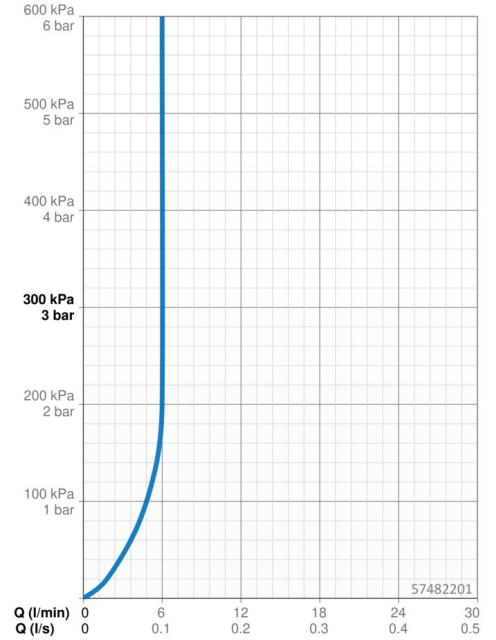

Technische Daten

Durchflusseigenschaften

Durchfluss bei 3 bar (mit Durchflussregler) **6.0 l/min**

Technische Eigenschaften

DN-Größe (Nennmaß) **DN15**
Warmwasserversorgung **max. +70°C**
Arbeitsdruck **1-10 bar**
Anschlussgröße **G3/8**
Ausladung **143 mm**
Sicherungseinrichtung (EN1717) **EB**
Werkstoff **Messing**

Software-Einstellungen

Nachlaufzeit **2 s ± 1 s**
Max. Fließdauer **2 min**

Elektronische Eigenschaften

Elektrischer Anschluss **230 / 12 V**

Vorschriften

EU Directive **C E Low Voltage Directive 2014/35/EU , EMC Directive 2014/30/EU , RoHS Directive 2011/65/EU**
EN Standard **EN 15091, ETSI EN 301 489-1 V1.9.2, ETSI EN 300 328 v2.2.2, EN 61000-6-1:2007, EN 61000-6-3:2007+A1:2011+AC:2012, EN 60335-1:2012+A11+A13+A1+A14+A2+A15:2021, Part 19.11.4**
Schutzklasse **IP 55 / transformer IP 40**

Zulassungen und Deklarationen

DVGW **CW-6514CR0161**
Konformitätserklärung **LVD**