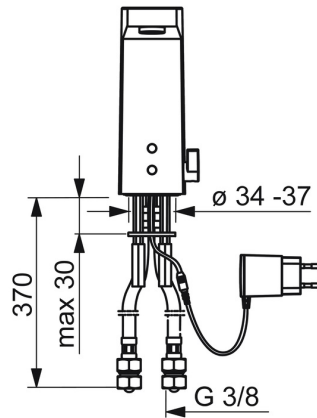

EAN: 4015474276871
static.hansa.com/57482201

- öffentliche & halböffentliche Bereiche
- Berührungslos, Steckernetzteil
- Standmontage
- Chrom
- Feststehender Auslauf, gegossen
- CACHÉ® Strahlregler, ohne Mundstück direkt in den Armaturenauslauf geschraubt, Belüfteter Strahl, PCA® konstante Durchflussleistung unabhängig vom Fließdruck
- Temperatureinstellgriff
- Push-Open-Ablaufgarnitur
- Heißwassersperre einstellbar (im Lieferumfang enthalten)
- Schmutzfilter, Mischventil zur manuellen Temperatureinstellung, Rückflussverhinderer
- PSD-Sensor mit Autofocus, Magnetventil, inklusive Netzteil
- Anschluss über flexible Druckschläuche

Technische Daten

Durchflusseigenschaften

Durchfluss bei 3 bar (mit Durchflussregler) **6.0 l/min**

Technische Eigenschaften

DN-Größe (Nennmaß) **DN15**
 Warmwasserversorgung **max. +70°C**
 Arbeitsdruck **1-10 bar**
 Anschlussgröße **G3/8**
 Ausladung **143 mm**
 Sicherungseinrichtung (EN1717) **EB**
 Werkstoff **Messing**

Zulassungen und Deklarationen

DVGW **CW-6514CR0161**
 Konformitätserklärung **LVD**

Ersatzteile

SP57482201

	Name	Art.-Nr.
01	Luftsprudler, M18.5x1, Tj	59913366
02	Sensor, 12 V Ausgelaufen	59914098
02	Sensor, 6/9/12 V, Bluetooth	59914567
03	Magnetventil, 6 V	59914091
04	Membrane für Magnetventil	1006500V
04	Stützring Membrane Ausgelaufen	59914090
05	Temperatureinstellsatz	59914193
06	Temperatur-Wählgriff	59914189
07	Befestigungssatz	59914132
08	Dichtung, 8x14.3x2	59914087
09	Schmutzfangsiebe	59914085
10	Stopfen Rückschlagventil	59914086
N.I.	Montagering für Luftsprudler	59913654
N.I.	Begrenzer	59914106