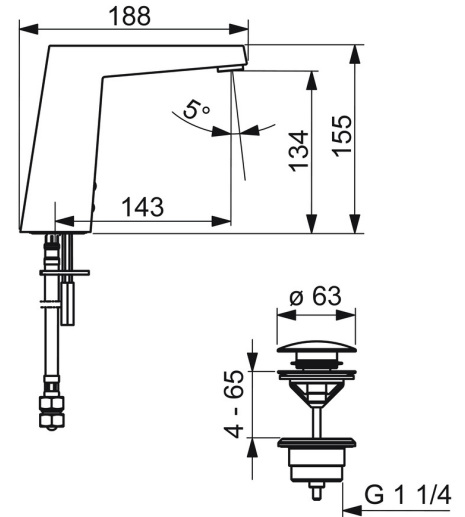

EAN: 4015474276871
static.hansa.com/57482201

- öffentliche & halböffentliche Bereiche
- Berührungslos, Steckernetzteil
- Standmontage
- Chrom
- Feststehender Auslauf, gegossen
- CACHÉ® Strahlregler, ohne Mundstück direkt in den Armaturenauslauf geschraubt, Belüfteter Strahl, PCA® konstante Durchflussleistung unabhängig vom Fließdruck
- Temperatureinstellgriff
- Push-Open-Ablaufgarnitur
- Heißwassersperre einstellbar (im Lieferumfang enthalten)
- Schmutzfilter, Mischventil zur manuellen Temperatureinstellung, Rückflussverhinderer
- PSD-Sensor mit Autofocus, Magnetventil, inklusive Netzteil
- Anschluss über flexible Druckschläuche

Technische Daten

Durchflusseigenschaften

Durchfluss bei 3 bar (mit Durchflussregler) **6.0 l/min**

Technische Eigenschaften

DN-Größe (Nennmaß) **DN15**
 Warmwasserversorgung **max. +70°C**
 Arbeitsdruck **1-10 bar**
 Anschlussgröße **G3/8**
 Ausladung **143 mm**
 Sicherungseinrichtung (EN1717) **EB**
 Werkstoff **Messing**