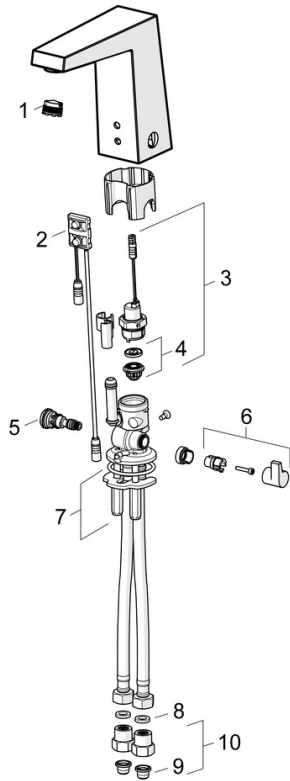

EAN: 4015474276871
static.hansa.com/57482201

- öffentliche & halböffentliche Bereiche
- Berührungslos, Steckernetzteil
- Standmontage
- Chrom
- Feststehender Auslauf, gegossen
- CACHÉ® Strahlregler, ohne Mundstück direkt in den Armaturenauslauf geschraubt, Belüfteter Strahl, PCA® konstante Durchflussleistung unabhängig vom Fließdruck
- Temperatureinstellgriff
- Push-Open-Ablaufgarnitur
- Heißwassersperre einstellbar (im Lieferumfang enthalten)
- Schmutzfilter, Mischventil zur manuellen Temperatureinstellung, Rückflussverhinderer
- PSD-Sensor mit Autofocus, Magnetventil, inklusive Netzteil
- Anschluss über flexible Druckschläuche

Technische Daten

Durchflusseigenschaften

Durchfluss bei 3 bar (mit Durchflussregler) **6.0 l/min**

Technische Eigenschaften

DN-Größe (Nennmaß) **DN15**
 Warmwasserversorgung **max. +70°C**
 Arbeitsdruck **1-10 bar**
 Anschlussgröße **G3/8**
 Ausladung **143 mm**
 Sicherungseinrichtung (EN1717) **EB**
 Werkstoff **Messing**

Zulassungen und Deklarationen

DVGW **CW-6514CR0161**
 Konformitätserklärung **LVD**

Ersatzteile

SP57482201

	Name	Art.-Nr.
01	Luftsprudler, M18.5x1, Tj	59913366
02	Sensor, 12 V Ausgelaufen	59914098
02	Sensor, 6/9/12 V, Bluetooth	59914567
03	Magnetventil, 6 V	59914091
04	Membrane für Magnetventil	1006500V
04	Stützring Membrane Ausgelaufen	59914090
05	Temperatureinstellsatz	59914193
06	Temperatur-Wählgriff	59914189
07	Befestigungssatz	59914132
08	Dichtung, 8x14.3x2	59914087
09	Schmutzfangsiebe	59914085
10	Stopfen Rückschlagventil	59914086
N.I.	Montagering für Luftsprudler	59913654
N.I.	Begrenzer	59914106