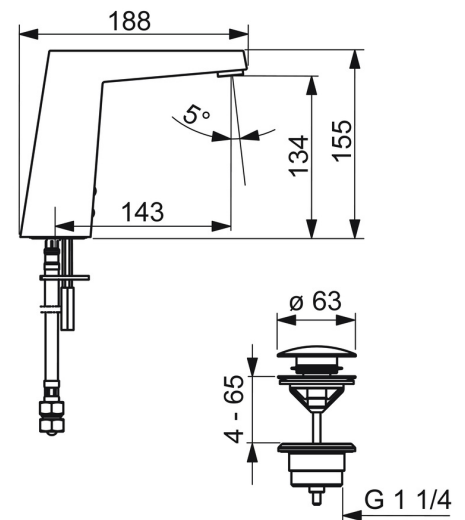

EAN: 4015474276871
static.hansa.com/57482201

- Veřejně a poloveřejně
- Bezdotyková, Zásuvkový transformátor
- Stojánková
- Chrom
- Pevné výtokové rameno, Litá konstrukce
- CACHÉ® aerátor umístěný přímo ve výtokovém rameni, Pro vzdušný proud, PCA® aerátor s konstantním průtokovým množstvím nezávislým na změnách tlaku
- Rukojeť regulátoru teploty
- Tlačný uzávěr odpadu
- Nastavitelný omezovač teploty vody (součástí dodávky, možnost dodatečné instalace)
- Filtr(y) na nečistoty, Směšovací ventil pro ruční nastavení teploty, Zpětný ventil (-y)
- Senzor se systémem Autofocus - automatické zaostřování, Elektromagnetický ventil řízený impulsem, Zdroj napájení
- Flexibilní připojovací hadice

Technické údaje

Vlastnosti průtoku

Průtokové množství při 3 bar (s regulátorem průtoku) **6.0 l/min**

Technické vlastnosti

Velikost DN (jmenovitý rozměr) **DN15**
 Zdroj teplé vody **max. +70°C**
 Pracovní tlak **1-10 bar**
 Velikost přípojky **G3/8**
 Projection **143 mm**
 Zabezpečení proti zpětnému toku (ČSN EN 1717) **EB**
 Materiál **Mosaz**