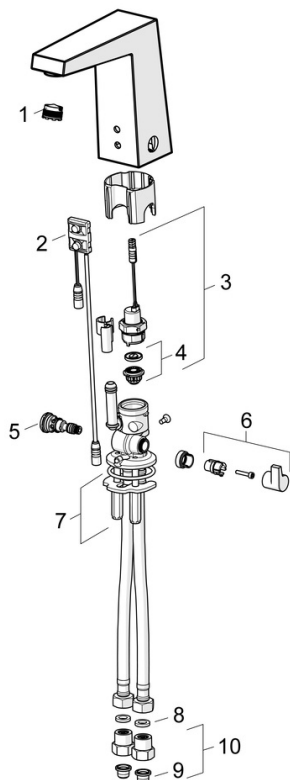

EAN: 4015474276871
static.hansa.com/57482201

- Veřejně a poloveřejně
- Bezdotyková, Zásuvkový transformátor
- Stojánková
- Chrom
- Pevné výtokové rameno, Litá konstrukce
- CACHÉ® aerátor umístěný přímo ve výtokovém rameni, Pro vzdušný proud, PCA® aerátor s konstantním průtokovým množstvím nezávislým na změnách tlaku
- Rukojeť regulátoru teploty
- Tlačný uzávěr odpadu
- Nastavitelný omezovač teploty vody (součástí dodávky, možnost dodatečné instalace)
- Filtr(y) na nečistoty, Směšovací ventil pro ruční nastavení teploty, Zpětný ventil (-y)
- Senzor se systémem Autofocus - automatické zaostřování, Elektromagnetický ventil řízený impulsem, Zdroj napájení
- Flexibilní připojovací hadice

Technické údaje

Vlastnosti průtoku

Průtokové množství při 3 bar (s regulátorem průtoku) **6.0 l/min**

Technické vlastnosti

Velikost DN (jmenovitý rozměr) **DN15**
 Zdroj teplé vody **max. +70°C**
 Pracovní tlak **1-10 bar**
 Velikost přípojky **G3/8**
 Projection **143 mm**
 Zabezpečení proti zpětnému toku (ČSN EN 1717) **EB**
 Materiál **Mosaz**

Schválení a Prohlášení

DVGW **CW-6514CR0161**
 Prohlášení o shodě **LVD**

Náhradní díly

SP57482201

	Název	Kód
01	Aerator, M18.5x1, TJ	59913366
02	Senzor, 12 V Ukončeno	59914098
02	Senzor, 6/9/12 V, Bluetooth	59914567
03	Elektromagnetický ventil, 6 V	59914091
04	Membrána elektromagnetického ventilu	1006500V
04	Upevňovací kroužek pro membránu Ukončeno	59914090
05	Regulátor teploty	59914193
06	Ovladač regulátoru teploty	59914189
07	Upevňovací desky	59914132
08	Těsnění, 8x14.3x2	59914087
09	Čistící filtr	59914085
10	Zpětný ventil s filtrem	59914086
N.I.	Fitting ring for aerator	59913654
N.I.	Omezovač	59914106