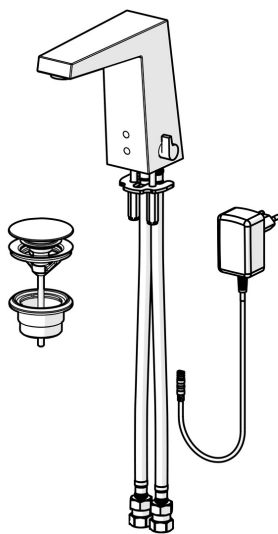

EAN: 4015474276871
static.hansa.com/57482201

- Veřejně a poloveřejně
- Bezdotyková, Zásuvkový transformátor
- Stojánková
- Chrom
- Pevné výtokové rameno, Litá konstrukce
- CACHÉ® aerátor umístěný přímo ve výtokovém rameni, Pro vzdušný proud, PCA® aerátor s konstantním průtokovým množstvím nezávislým na změnách tlaku
- Rukojeť regulátoru teploty
- Tlačný uzávěr odpadu
- Nastavitelný omezovač teploty vody (součástí dodávky, možnost dodatečné instalace)
- Filtr(y) na nečistoty, Směšovací ventil pro ruční nastavení teploty, Zpětný ventil (-y)
- Senzor se systémem Autofocus - automatické zaostřování, Elektromagnetický ventil řízený impulsem, Zdroj napájení
- Flexibilní připojovací hadice

Technické údaje

Vlastnosti průtoku

Průtokové množství při 3 bar (s regulátorem průtoku) **6.0 l/min**

Technické vlastnosti

Velikost DN (jmenovitý rozměr) **DN15**
 Zdroj teplé vody **max. +70°C**
 Pracovní tlak **1-10 bar**
 Velikost přípojky **G3/8**
 Projection **143 mm**
 Zabezpečení proti zpětnému toku (ČSN EN 1717) **EB**
 Materiál **Mosaz**

Schválení a Prohlášení

DVGW **CW-6514CR0161**
 Prohlášení o shodě **LVD**

Náhradní díly

SP57482201

	Název	Kód
01	Aerator, M18.5x1, TJ	59913366
02	Senzor, 12 V Ukončeno	59914098
02	Senzor, 6/9/12 V, Bluetooth	59914567
03	Elektromagnetický ventil, 6 V	59914091
04	Membrána elektromagnetického ventilu	1006500V
04	Upevňovací kroužek pro membránu Ukončeno	59914090
05	Regulátor teploty	59914193
06	Ovladač regulátoru teploty	59914189
07	Upevňovací desky	59914132
08	Těsnění, 8x14.3x2	59914087
09	Čistící filtr	59914085
10	Zpětný ventil s filtrem	59914086
N.I.	Fitting ring for aerator	59913654
N.I.	Omezovač	59914106