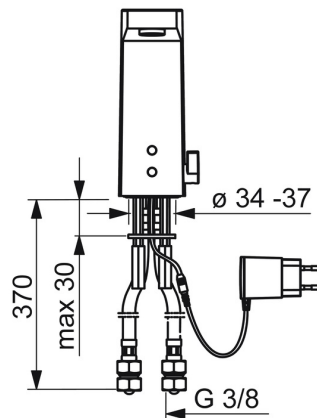

EAN: 4015474276871
static.hansa.com/57482201

- Veřejně a poloveřejně
- Bezdotyková, Zásuvkový transformátor
- Stojánková
- Chrom
- Pevné výtokové rameno, Litá konstrukce
- CACHÉ® aerátor umístěný přímo ve výtokovém rameni, Pro vzdušný proud, PCA® aerátor s konstantním průtokovým množstvím nezávislým na změnách tlaku
- Rukojeť regulátoru teploty
- Tlačný uzávěr odpadu
- Nastavitelný omezovač teploty vody (součástí dodávky, možnost dodatečné instalace)
- Filtr(y) na nečistoty, Směšovací ventil pro ruční nastavení teploty, Zpětný ventil (-y)
- Senzor se systémem Autofocus - automatické zaostřování, Elektromagnetický ventil řízený impulsem, Zdroj napájení
- Flexibilní připojovací hadice

Technické údaje

Vlastnosti průtoku

Průtokové množství při 3 bar (s regulátorem průtoku) **6.0 l/min**

Technické vlastnosti

Velikost DN (jmenovitý rozměr) **DN15**
 Zdroj teplé vody **max. +70°C**
 Pracovní tlak **1-10 bar**
 Velikost přípojky **G3/8**
 Projection **143 mm**
 Zabezpečení proti zpětnému toku (ČSN EN 1717) **EB**
 Materiál **Mosaz**

Schválení a Prohlášení

DVGW **CW-6514CR0161**
 Prohlášení o shodě **LVD**

Náhradní díly

SP57482201

	Název	Kód
01	Aerator, M18.5x1, TJ	59913366
02	Senzor, 12 V Ukončeno	59914098
02	Senzor, 6/9/12 V, Bluetooth	59914567
03	Elektromagnetický ventil, 6 V	59914091
04	Membrána elektromagnetického ventilu	1006500V
04	Upevňovací kroužek pro membránu Ukončeno	59914090
05	Regulátor teploty	59914193
06	Ovladač regulátoru teploty	59914189
07	Upevňovací desky	59914132
08	Těsnění, 8x14.3x2	59914087
09	Čistící filtr	59914085
10	Zpětný ventil s filtrem	59914086
N.I.	Fitting ring for aerator	59913654
N.I.	Omezovač	59914106