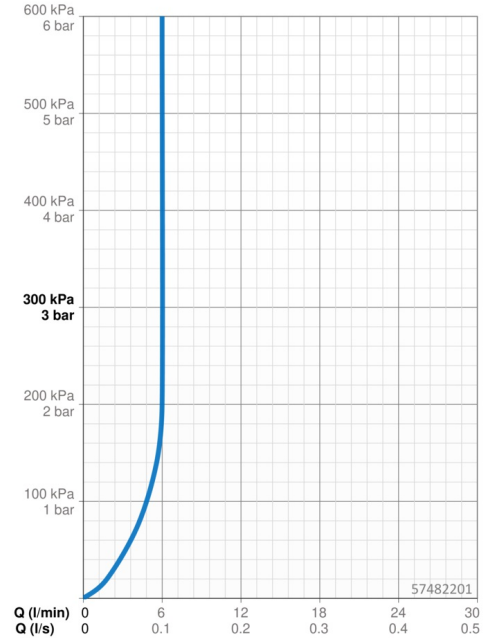

Technické údaje

Vlastnosti průtoku

Průtokové množství při 3 bar (s regulátorem průtoku) **6.0 l/min**

Technické vlastnosti

Velikost DN (jmenovitý rozměr) **DN15**
Zdroj teplé vody **max. +70°C**
Pracovní tlak **1-10 bar**
Velikost přípojky **G3/8**
Projection **143 mm**
Zabezpečení proti zpětnému toku (ČSN EN 1717) **EB**
Materiál **Mosaz**

Nastavení softwaru

Čas dotečení **2 s ± 1 s**
Max. doba průtoku **2 min**

Elektronické vlastnosti

Napájecí napětí **230 / 12 V**

Předpisy

EU Directive **C E Low Voltage Directive 2014/35/EU , EMC Directive 2014/30/EU , RoHS Directive 2011/65/EU**
Norma EN **EN 15091, ETSI EN 301 489-1 V1.9.2, ETSI EN 300 328 v2.2.2, EN 61000-6-1:2007, EN 61000-6-3:2007+A1:2011+AC:2012, EN 60335-1:2012+A11+A13+A14+A2+A15:2021, Part 19.11.4**
Třída ochrany **IP 55 / transformer IP 40**

Schválení a Prohlášení

DVGW **CW-6514CR0161**
Prohlášení o shodě **LVD**