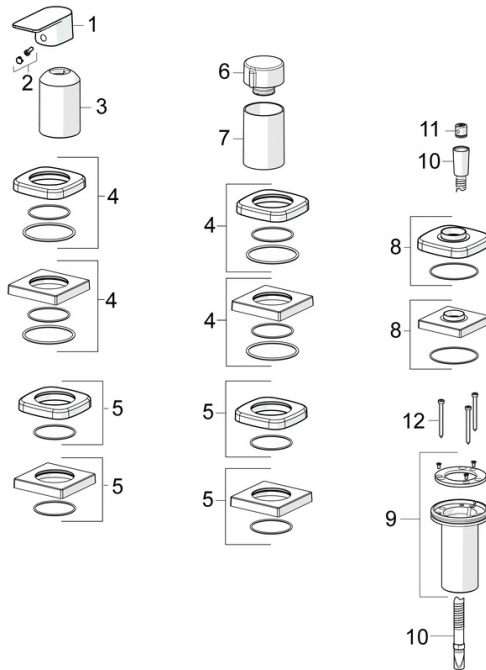

- Bad en douche
- Afbouwset, Eengreeps
- Badrandmontage
- Chrom
- Eengreeps bediend, Hendel met warm-koud-aanduiding
- Draaiknop omstelling
- \varnothing 40 mm keramisch binnenwerk voor debiet en temperatuur instelling, Terugslagklep
- Kraanhuis gemaakt van DZR messing
- Vierkante rozet, Huls

Technische gegevens

Doorstromingseigenschappen

Doorstroomhoeveelheid bij 3 bar **20.4 / 13.2 l/min**

Technische eigenschappen

Warmwatertoevoer **max. +80°C**
 Werkdruk **0.5-10 bar**
 Aansluitmaat **G1/2**
 Terugstroom beveiliging (EN1717) **EB**
 Materiaal **brass**

Voorschriften

EN-norm **EN 817**
 Geluidsklasse **I (ISO 3822)**

Toestemmingen en Verklaringen

Verklaring van overeenstemming **DoC**
 EPD **S-P-07752**

Reserveonderdelen

SP57319473

	Naam	Code
01	Hendel Chroom	1009774V
02	Sierdop	59914573
03	Rosassen Chroom	59914572
04	Afdekplaat, 75x75 mm Chroom	59914213
04	Afdekplaat, 75x75 mm, for Compact Chroom Stopgezet	59914675
05	Afdekplaat, 75x75 mm Chroom	59914214
05	Afdekplaat, 75x75 mm Chroom Stopgezet	59914676
06	Debiethendel Chroom	59914669
07	Rosassen Chroom	59914671
08	Afdekplaat, 75x75 mm Chroom	1003885V
08	Afdekplaat, 75x75 mm Chroom Stopgezet	59914677
09	Doorvoernippel	59914673
10	Doucheslang, L=1750, G1/2-M12x1 Chroom	59912281
11	Terugslagklep	59905714
12	Schroef, M4x45	59912291