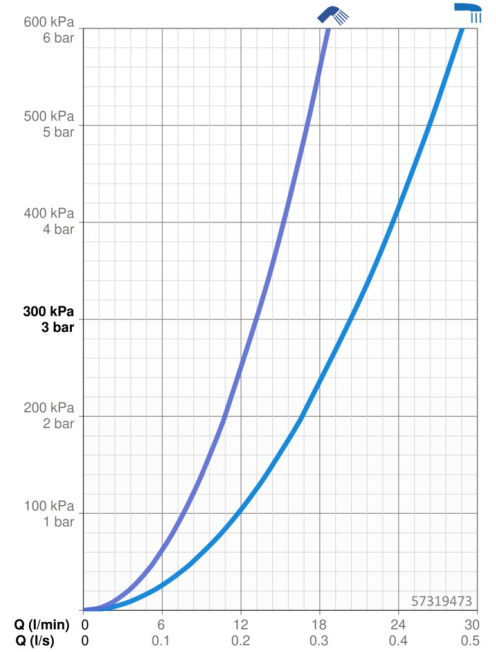

Technische gegevens

Doorstromingseigenschappen

Doorstroomhoeveelheid bij 3 bar **20.4 / 13.2 l/min**

Technische eigenschappen

Warmwatertoevoer **max. +80°C**
Werkdruk **0.5-10 bar**
Aansluitmaat **G1/2**
Terugstroom beveiliging (EN1717) **EB**
Materiaal **brass**

Voorschriften

EN-norm **EN 817**
Geluidsklasse **I (ISO 3822)**

Toestemmingen en Verklaringen

Verklaring van overeenstemming **DoC**
EPD **S-P-07752**