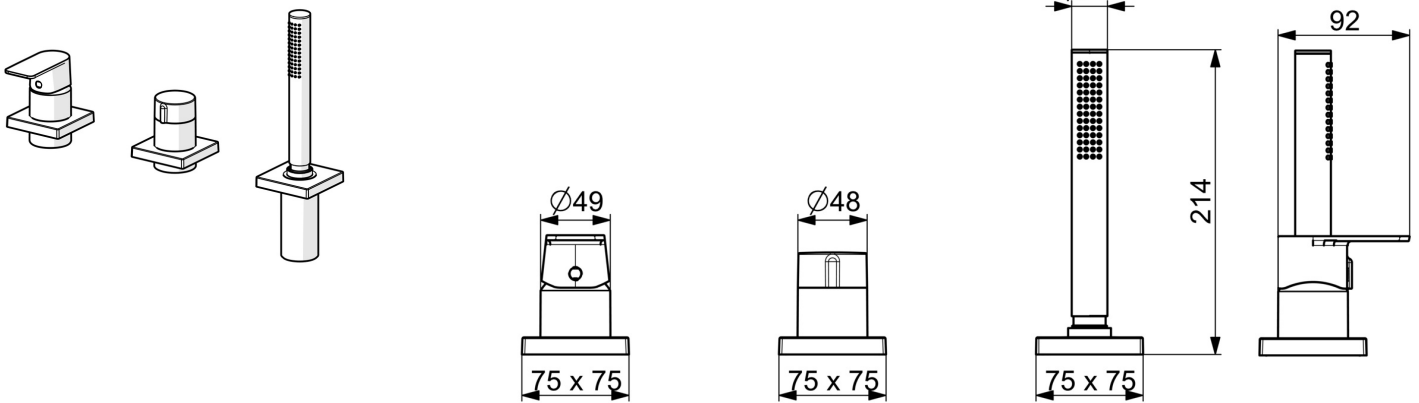

EAN: 4057304015335
static.hansa.com/57319473

Het strakke ontwerp in combinatie met de elegante afwerking maakt deze kraan de perfecte aanvulling voor je moderne bad- en doucheruimte. De afbouwset en de functies met één hendel maken het eenvoudig om de temperatuur en het debiet van het water aan te passen met een simpele beweging. Deze kraan is perfect voor installatie op de rand en wordt geleverd met een draaibare omstelkraan, zodat je makkelijk kunt schakelen tussen bad- en douchefuncties. Het geavanceerde binnenwerk van corrosiebestendig messing zorgt voor duurzaamheid en bestendigheid tegen hoge temperaturen. Dit topproduct biedt uitstekende functionaliteit en tijdloze elegantie voor elk badkamerontwerp.

- Bad en douche
- Afbouwset, Eengreeps
- Badrandmontage
- Chrom
- Eengreeps bediend, Hendel met warm-koud-aanduiding
- Draaiknop omstelling
- \varnothing 40 mm keramisch binnenwerk voor debiet en temperatuur instelling, Terugslagklep
- Kraanhuis gemaakt van DZR messing
- Vierkante rozet, Huls

Technische gegevens

Doorstromingseigenschappen

Doorstroomhoeveelheid bij 3 bar **20.4 / 13.2 l/min**

Technische eigenschappen

Warmwatertoevoer **max. +80°C**
 Werkdruk **0.5-10 bar**
 Aansluitmaat **G1/2**
 Terugstroom beveiliging (EN1717) **EB**
 Materiaal **brass**