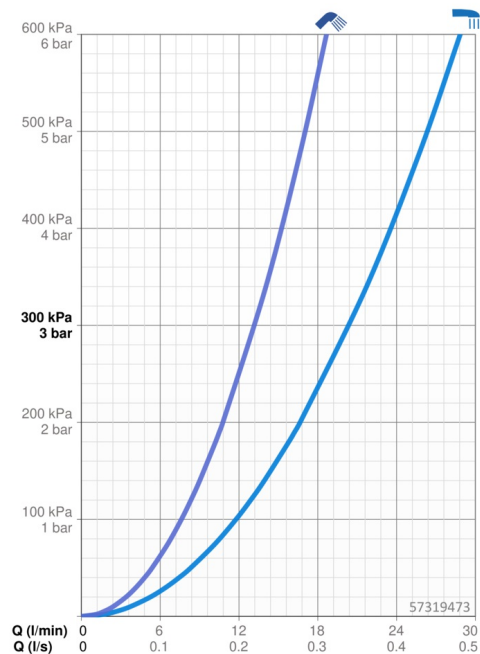

Technische Daten

Durchflusseigenschaften

Durchfluss bei 3 bar **20.4 / 13.2 l/min**

Technische Eigenschaften

Warmwasserversorgung **max. +80°C**
Arbeitsdruck **0.5-10 bar**
Anschlussgröße **G1/2**
Sicherungseinrichtung (EN1717) **EB**
Werkstoff **Messing**

Vorschriften

EN Standard **EN 817**
Geräuschklasse **I (ISO 3822)**

Zulassungen und Deklarationen

Konformitätserklärung **DoC**
EPD **S-P-07752**