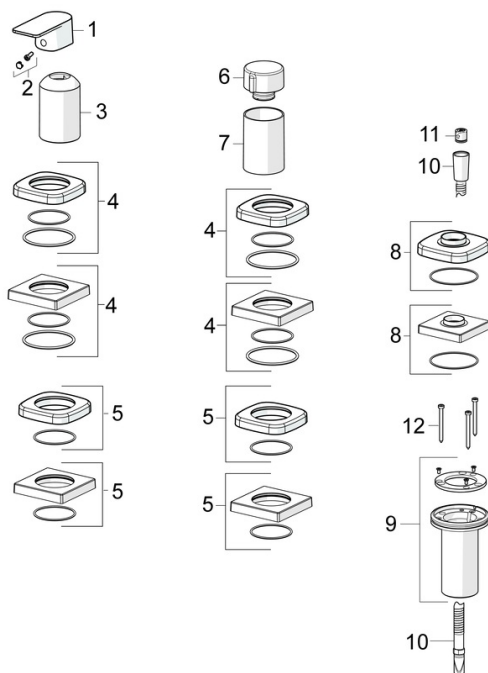

- Wanne & Dusche
- Fertigmontageset, Einhebelmischer
- Wannenrandmontage
- Chrom
- Einhandbedienhebel/Griff, Hebel mit W+K-Kennzeichnung
- Drehumsteller, druckunabhängig
- $\varnothing 4,0$ Steuerpatrone mit keramischen Dichtscheiben zur Wassermengen- und Temperatureinstellung, Rückflussverhinderer
- Armaturenkörper aus entzinkungsbeständigem Messing (DZR)
- Rosette eckig, Hülse

Technische Daten

Durchflusseigenschaften

Durchfluss bei 3 bar **20.4 / 13.2 l/min**

Technische Eigenschaften

Warmwasserversorgung **max. +80°C**
 Arbeitsdruck **0.5-10 bar**
 Anschlussgröße **G1/2**
 Sicherungseinrichtung (EN1717) **EB**
 Werkstoff **Messing**

Vorschriften

EN Standard **EN 817**
 Geräuschklasse **I (ISO 3822)**

Zulassungen und Deklarationen

Konformitätserklärung **DoC**
 EPD **S-P-07752**

Ersatzteile

SP57319473

	Name	Art.-Nr.
01	Hebel	1009774V
02	Dekorkappe	59914573
03	Abdeckhülse	59914572
04	Rosette, 75x75 mm	59914213
04	Abdeckplatte, 75x75 mm, for Compact Ausgelaufen	59914675
05	Rosette, 75x75 mm	59914214
05	Abdeckplatte, 75x75 mm Ausgelaufen	59914676
06	Mengen-Einstell-Griff	59914669
07	Abdeckhülse	59914671
08	Rosette, 75x75 mm	1003885V
08	Abdeckplatte, 75x75 mm Ausgelaufen	59914677
09	Schlauchdurchführung	59914673
10	Brauseschlauch, L=1750, G1/2-M12x1	59912281
11	Rückschlagventil	59905714
12	Schraube, M4x45	59912291