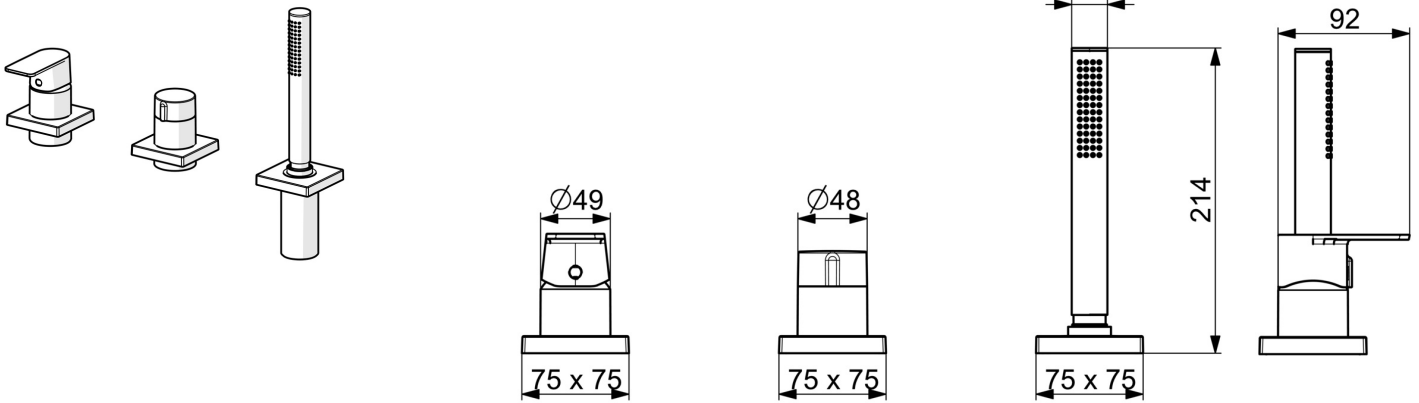

EAN: 4057304015335
static.hansa.com/57319473

Das kantige Design in schlichter, eleganter Ausführung macht diese Wannenrandarmatur zur perfekten Ergänzung für Ihre modernes Badezimmer. Mit dem Einhebelmischer lassen sich die Temperatur und Wassermenge intuitiv justieren. Dieses Fertigmontageset eignet sich perfekt für die Wannenrandmontage und ist mit einem drehbaren Umsteller ausgestattet, die den Wechsel zwischen Wannen- und Brausemodus einfach macht. Der Innenkörper aus korrosionsbeständigem Messing garantiert Langlebigkeit und hohe Temperaturbeständigkeit. Dieses erstklassige Produkt bietet hervorragende Funktionalität und zeitlose Eleganz für jedes Baddesign.

- Wanne & Dusche
- Fertigmontageset, Einhebelmischer
- Wannenrandmontage
- Chrom
- Einhandbedienhebel/Griff, Hebel mit W+K-Kennzeichnung
- Drehumsteller, druckunabhängig
- $\varnothing 4,0$ Steuerpatrone mit keramischen Dichtscheiben zur Wassermengen- und Temperatureinstellung, Rückflussverhinderer
- Armaturenkörper aus entzinkungsbeständigem Messing (DZR)
- Rosette eckig, Hülse

Vorschriften

EN Standard **EN 817**
 Geräuschklasse **I (ISO 3822)**

Zulassungen und Deklarationen

Konformitätserklärung **DoC**
 EPD **S-P-07752**

Ersatzteile

SP57319473

	Name	Art.-Nr.
01	Hebel	1009774V
02	Dekorkappe	59914573
03	Abdeckhülse	59914572
04	Rosette, 75x75 mm	59914213
04	Abdeckplatte, 75x75 mm, for Compact Ausgelaufen	59914675
05	Rosette, 75x75 mm	59914214
05	Abdeckplatte, 75x75 mm Ausgelaufen	59914676
06	Mengen-Einstell-Griff	59914669
07	Abdeckhülse	59914671
08	Rosette, 75x75 mm	1003885V
08	Abdeckplatte, 75x75 mm Ausgelaufen	59914677
09	Schlauchdurchführung	59914673
10	Brauseschlauch, L=1750, G1/2-M12x1	59912281
11	Rückschlagventil	59905714
12	Schraube, M4x45	59912291