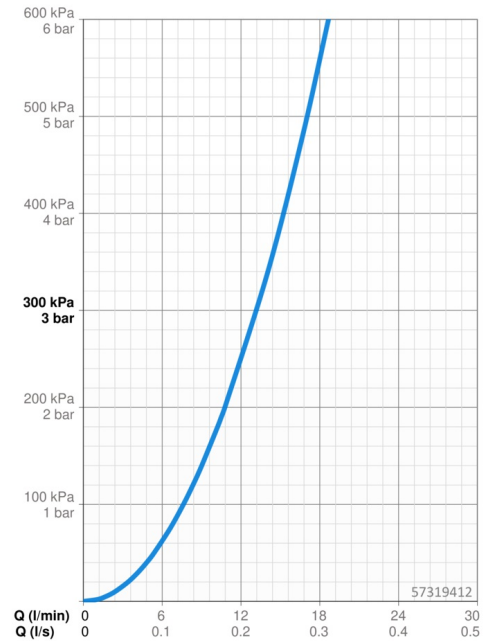

Technische gegevens

Doorstromingseigenschappen

Doorstroomhoeveelheid bij 3 bar **13.2 l/min**

Technische eigenschappen

Warmwatertoevoer **max. +80°C**
Werkdruk **0.5-10 bar**
Terugstroom beveiliging (EN1717) **EB**
Materiaal **brass**

Voorschriften

EN-norm **EN 817, EN 1112, EN 1113**

Toestemmingen en Verklaringen

Verklaring van overeenstemming **DoC**