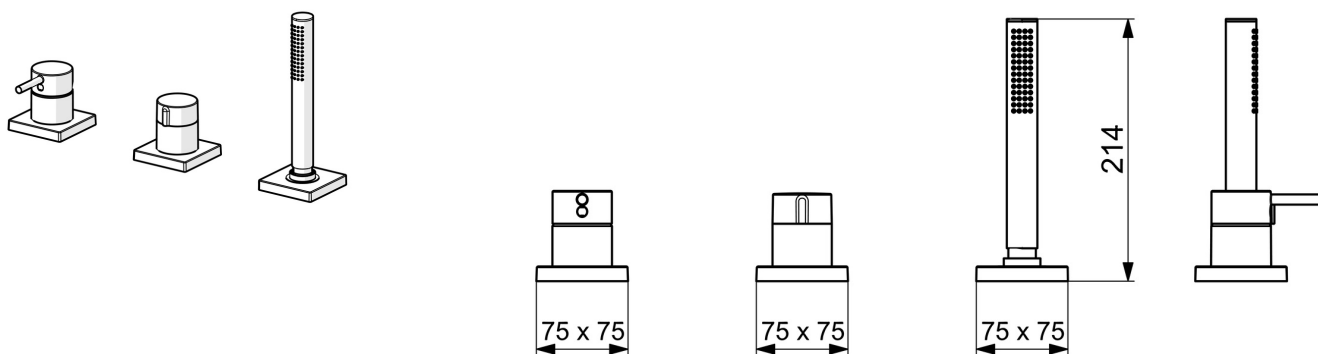

EAN: 4057304014611
static.hansa.com/57319412

- Bad en douche
- Afbouwset, Eengreeps
- Badrandmontage
- Chrom
- Eengreeps bediend, Hendel met warm-koud-aanduiding, Pinhendel
- Handdouche, Doucheslang (1750 mm)
- Intens – stimulerende waterstroom
- ø 40 mm keramisch binnenwerk voor debiet en temperatuur instelling, Terugslagklep, Vuilfilter(s)
- Slangdoorvoer, draaibaar
- 1-stralig

Technische gegevens

Doorstromingseigenschappen

Doorstroomhoeveelheid bij 3 bar **13.2 l/min**

Technische eigenschappen

Warmwatertoevoer **max. +80°C**
 Werkdruk **0.5-10 bar**
 Terugstroom beveiliging (EN1717) **EB**
 Materiaal **brass**

Voorschriften

EN-norm **EN 817, EN 1112, EN 1113**

Toestemmingen en Verklaringen

Verklaring van overeenstemming **DoC**

Reserveonderdelen

SP57319412

	Naam	Code
01	Hendel Chroom	1006310V
02	Sierdop	59914573
03	Rosassen Chroom	59914572
04	Afdekplaat, d 72 mm, for Compact Chroom	59914667
04	Afdekplaat, 75x75 mm Chroom	59914213
05	Afdekplaat, d 72 mm Chroom	59914668
05	Afdekplaat, 75x75 mm Chroom	59914214
06	Debiethendel Chroom	59914669
07	Rosassen Chroom	59914671
08	Afdekplaat, 75x75 mm Chroom	1003885V
08	Afdekplaat, d 72 mm Chroom	59914672
09	Doorvoernippel	59914673
11	Doucheslang, L=1750, G1/2-M12x1 Chroom	59912281
12	Terugslagklep	59905714
13	Schroef, M4x45	59912291