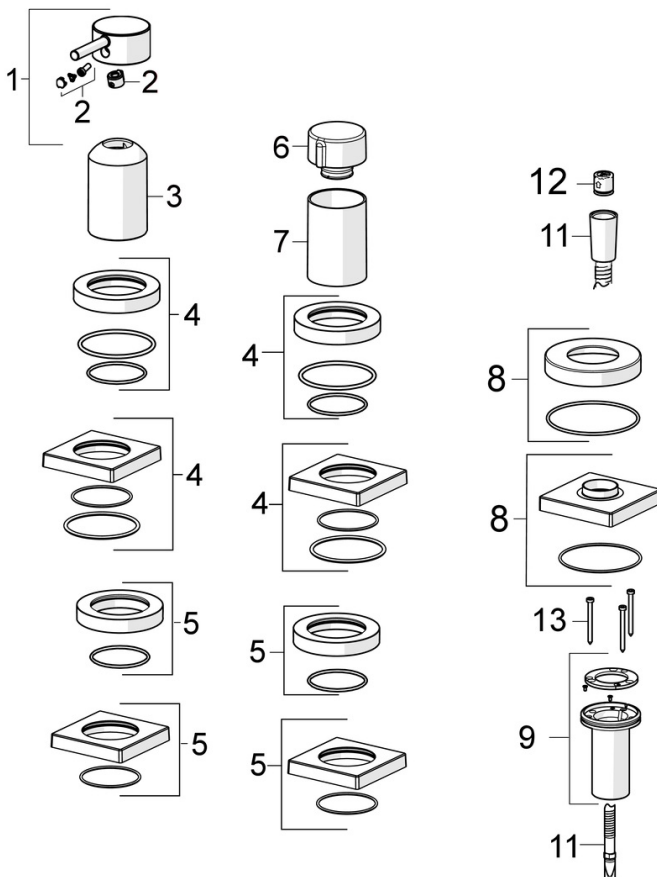

EAN: 4057304014611
static.hansa.com/57319412

- Bad en douche
- Afbouwset, Eengreeps
- Badrandmontage
- Chrom
- Eengreeps bediend, Hendel met warm-koud-aanduiding, Pinhendel
- Handdouche, Doucheslang (1750 mm)
- Intens – stimulerende waterstroom
- ø 40 mm keramisch binnenwerk voor debiet en temperatuur instelling, Terugslagklep, Vuilfilter(s)
- Slangdoorvoer, draaibaar
- 1-stralig

Technische gegevens

Doorstromingseigenschappen

Doorstroomhoeveelheid bij 3 bar **13.2 l/min**

Technische eigenschappen

Warmwatertoevoer **max. +80°C**
 Werkdruk **0.5-10 bar**
 Terugstroom beveiliging (EN1717) **EB**
 Materiaal **brass**

Voorschriften

EN-norm **EN 817, EN 1112, EN 1113**

Toestemmingen en Verklaringen

Verklaring van overeenstemming **DoC**

Reserveonderdelen

SP57319412

	Naam	Code
01	Hendel Chroom	1006310V
02	Sierdop	59914573
03	Rosassen Chroom	59914572
04	Afdekplaat, d 72 mm, for Compact Chroom	59914667
04	Afdekplaat, 75x75 mm Chroom	59914213
05	Afdekplaat, d 72 mm Chroom	59914668
05	Afdekplaat, 75x75 mm Chroom	59914214
06	Debiethendel Chroom	59914669
07	Rosassen Chroom	59914671
08	Afdekplaat, 75x75 mm Chroom	1003885V
08	Afdekplaat, d 72 mm Chroom	59914672
09	Doorvoernippel	59914673
11	Doucheslang, L=1750, G1/2-M12x1 Chroom	59912281
12	Terugslagklep	59905714
13	Schroef, M4x45	59912291