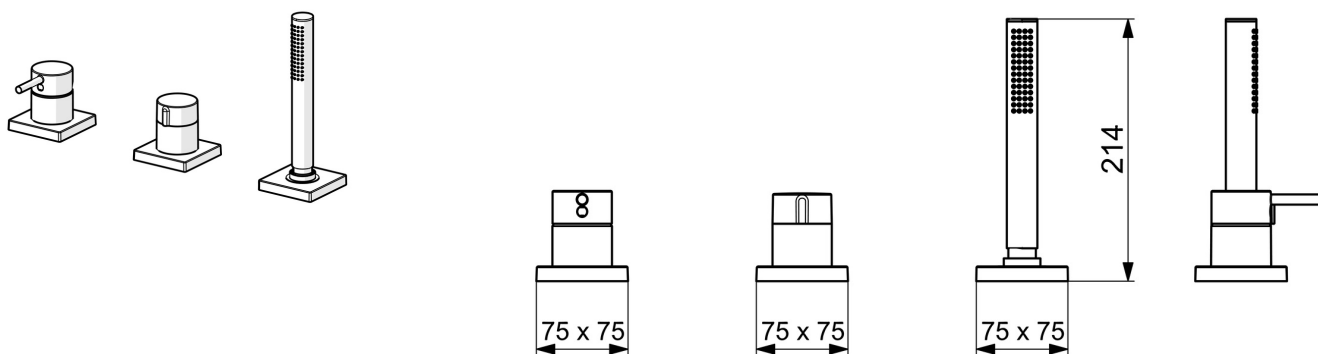

EAN: 4057304014611
static.hansa.com/57319412

- Sprcha & vana
- Sada pro konečnou montáž, Jednopáková
- Montáž na okraj vany
- Chrom
- Jedna ovládací páka / rukojeť, Páka se symboly teplé a studené vody, Pin - ovládací páka s tyčinkou
- Ruční sprcha, Sprchová hadice (1750 mm)
- Intenzivní - povzbuzující proud vody
- ø 40 mm keramická kartuše pro ovládání teploty a průtoku vody, Zpětný ventil (-y), Filtr(y) na nečistoty
- Otočné vedení hadice
- 1 proud

Technické údaje

Vlastnosti průtoku

Průtokové množství při 3 bar **13.2 l/min**

Technické vlastnosti

Zdroj teplé vody **max. +80°C**
 Pracovní tlak **0.5-10 bar**
 Zabezpečení proti zpětnému toku (ČSN EN 1717) **EB**
 Materiál **Mosaz**

Předpisy

Norma EN **EN 817, EN 1112, EN 1113**

Schválení a Prohlášení

Prohlášení o shodě **DoC**

Náhradní díly

SP57319412

	Název	Kód
01	Páka	1006310V
02	Záslepka	59914573
03	Růžice	59914572
04	Krycí díl, d 72 mm, for Compact	59914667
04	Kryt příruby, 75x75 mm	59914213
05	Krycí díl, d 72 mm	59914668
05	Kryt příruby, 75x75 mm	59914214
06	Rukojeť regulátoru průtoku	59914669
07	Růžice	59914671
08	Kryt příruby, 75x75 mm	1003885V
08	Krycí díl, d 72 mm	59914672
09	Průchodka	59914673
11	Sprchová hadice, L=1750, G1/2-M12x1	59912281
12	Zpětný ventil	59905714
13	Šroub, M4x45	59912291