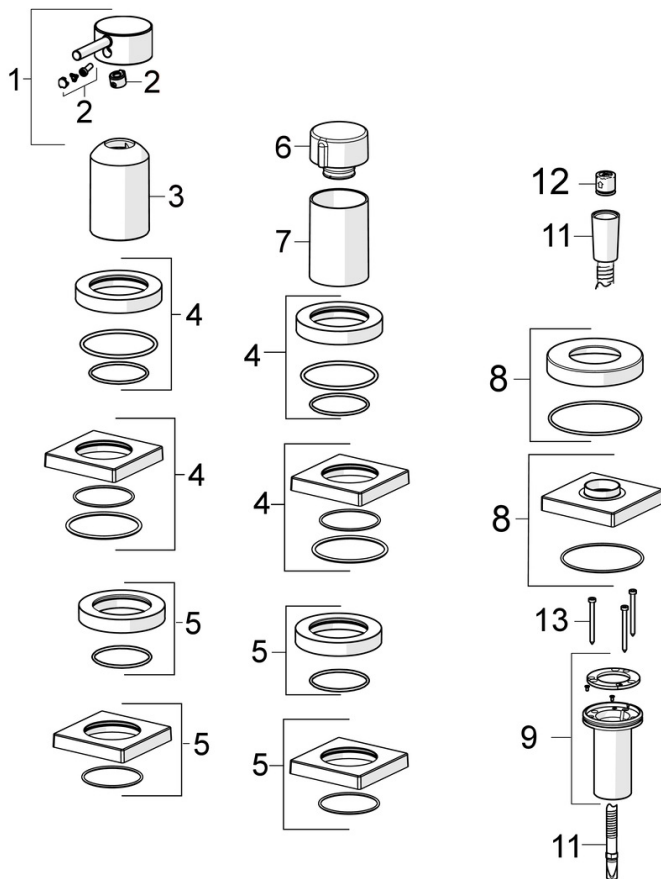

EAN: 4057304014611
static.hansa.com/57319412

- Sprcha & vana
- Sada pro konečnou montáž, Jednopáková
- Montáž na okraj vany
- Chrom
- Jedna ovládací páka / rukojeť, Páka se symboly teplé a studené vody, Pin - ovládací páka s tyčinkou
- Ruční sprcha, Sprchová hadice (1750 mm)
- Intenzivní - povzbuzující proud vody
- ø 40 mm keramická kartuše pro ovládání teploty a průtoku vody, Zpětný ventil (-y), Filtr(y) na nečistoty
- Otočné vedení hadice
- 1 proud

Předpisy

Norma EN **EN 817, EN 1112, EN 1113**

Schválení a Prohlášení

Prohlášení o shodě **DoC**

Náhradní díly

SP57319412

	Název	Kód
01	Páka	1006310V
02	Záslepka	59914573
03	Růžice	59914572
04	Krycí díl, d 72 mm, for Compact	59914667
04	Kryt příruby, 75x75 mm	59914213
05	Krycí díl, d 72 mm	59914668
05	Kryt příruby, 75x75 mm	59914214
06	Rukojeť regulátoru průtoku	59914669
07	Růžice	59914671
08	Kryt příruby, 75x75 mm	1003885V
08	Krycí díl, d 72 mm	59914672
09	Průchodka	59914673
11	Sprchová hadice, L=1750, G1/2-M12x1	59912281
12	Zpětný ventil	59905714
13	Šroub, M4x45	59912291