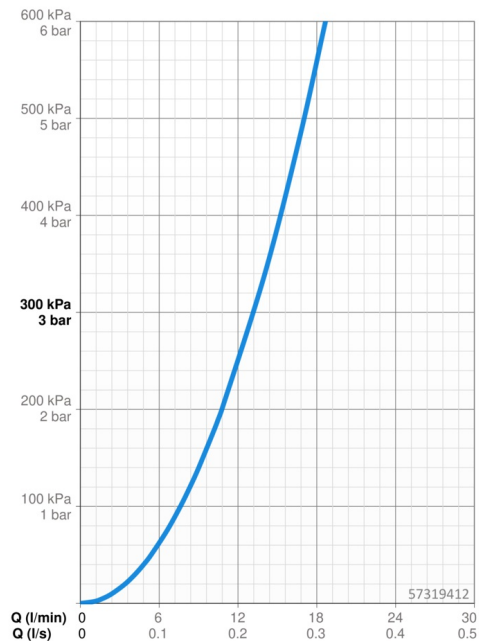

Technické údaje

Vlastnosti průtoku

Průtokové množství při 3 bar **13.2 l/min**

Technické vlastnosti

Zdroj teplé vody **max. +80°C**
Pracovní tlak **0.5-10 bar**
Zabezpečení proti zpětnému toku (ČSN EN 1717) **EB**
Materiál **Mosaz**

Předpisy

Norma EN **EN 817, EN 1112, EN 1113**

Schválení a Prohlášení

Prohlášení o shodě **DoC**