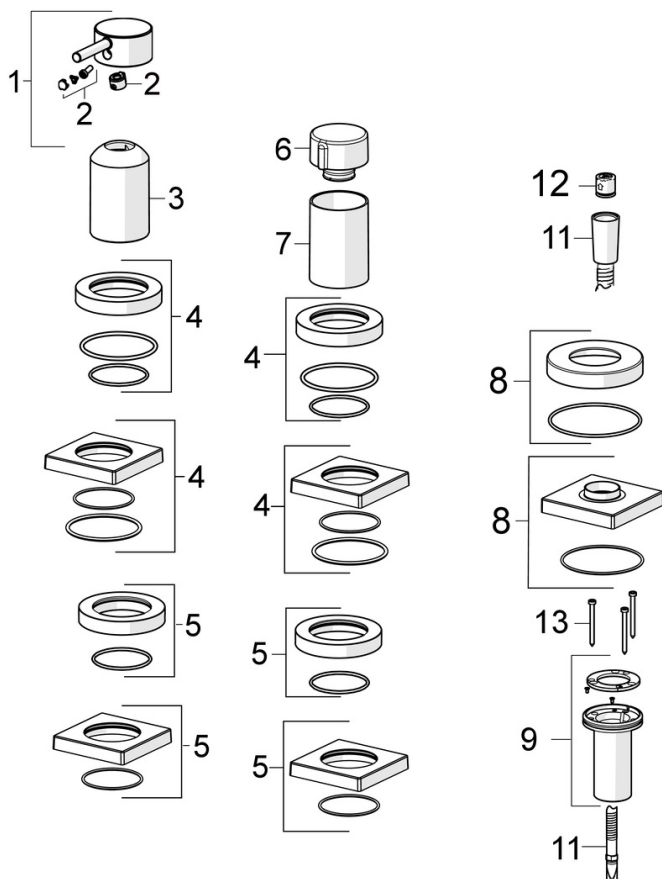

EAN: 4057304014628
static.hansa.com/57319411

- Sprcha a vaňa
- Sada pre konečnú montáž, Jednopáková
- Montáž na okraj vane
- Chróm
- Jedna ovládací páka / rukovät, Páka so symbolom teplej a studenej vody, Pin - tyčinková páka
- Ručná sprcha, Sprchová hadica (1750 mm)
- Intenzívny - Povzbudzujúci prúd vody
- \varnothing 40 mm keramická kartuša pre ovládanie teploty a prietoku vody, Spätný ventil (-y), Filter, filtre na nečistoty
- Otočné vedenie hadice
- 1-prúdová

Predpisy

Norma EN **EN 817, EN 1112, EN 1113**

Schválenia a Prehlásenia

Vyhlásenie o zhode **DoC**

Náhradné diely

SP57319412

Název	Kód
01 Ovládacía rukoväť	1006310V
02 Záslepka	59914573
03 Ružice	59914572
04 Krycí diel, d 72 mm, for Compact	59914667
04 Kryt príruby, 75x75 mm	59914213
05 Krycí diel, d 72 mm	59914668
05 Kryt príruby, 75x75 mm	59914214
06 Rukoväť regulátora prietoku vody	59914669
07 Ružice	59914671
08 Kryt príruby, 75x75 mm	1003885V
08 Krycí diel, d 72 mm	59914672
09 Prechodka	59914673
11 Sprchová hadica, L=1750, G1/2-M12x1	59912281
12 Spätný ventil	59905714
13 Skrutka, M4x45	59912291