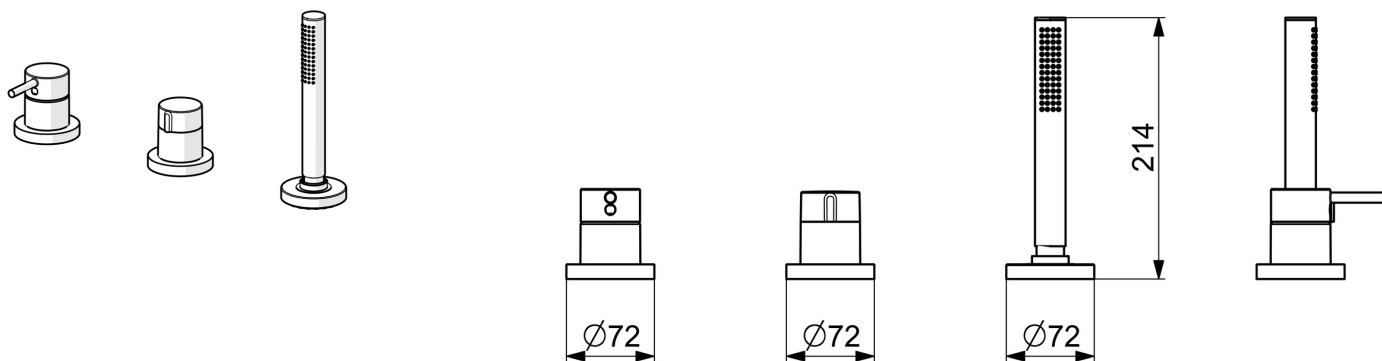

EAN: 4057304014628
static.hansa.com/57319411

- Sprcha a vaňa
- Sada pre konečnú montáž, Jednopáková
- Montáž na okraj vane
- Chróm
- Jedna ovládací páka / rukovät, Páka so symbolom teplej a studenej vody, Pin - tyčinková páka
- Ručná sprcha, Sprchová hadica (1750 mm)
- Intenzívny - Povzbudzujúci prúd vody
- \varnothing 40 mm keramická kartuša pre ovládanie teploty a prietoku vody, Spätný ventil (-y), Filter, filtre na nečistoty
- Otočné vedenie hadice
- 1-prúdová

Technické údaje

Vlastnosti prietoku

Prietok pri tlaku 3 bar **13.2 l/min**

Technické vlastnosti

Dodávka teplej vody **max. +80°C**
 Pracovný tlak **0.5-10 bar**
 Spätná klapka (STN EN 1717) **EB**
 Materiál **Mosadz**

Predpisy

Norma EN **EN 817, EN 1112, EN 1113**

Schválenia a Prehlásenia

Vyhlásenie o zhode **DoC**

Náhradné diely

SP57319412

Název	Kód
01 Ovládacía rukoväť	1006310V
02 Záslepka	59914573
03 Ružice	59914572
04 Krycí diel, d 72 mm, for Compact	59914667
04 Kryt príruby, 75x75 mm	59914213
05 Krycí diel, d 72 mm	59914668
05 Kryt príruby, 75x75 mm	59914214
06 Rukoväť regulátora prietoku vody	59914669
07 Ružice	59914671
08 Kryt príruby, 75x75 mm	1003885V
08 Krycí diel, d 72 mm	59914672
09 Prechodka	59914673
11 Sprchová hadica, L=1750, G1/2-M12x1	59912281
12 Spätný ventil	59905714
13 Skrutka, M4x45	59912291