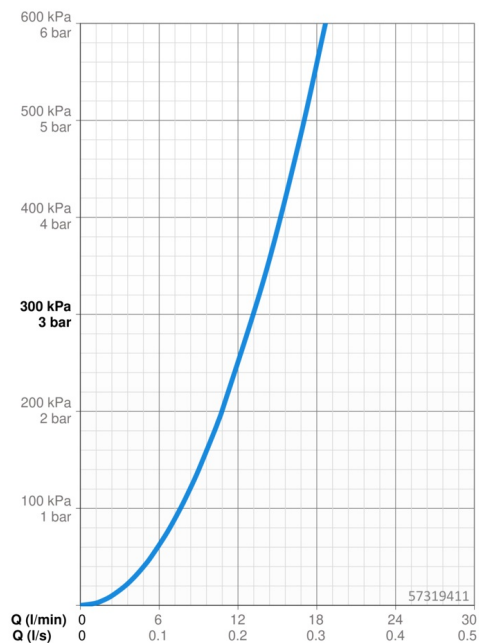

Technické údaje

Vlastnosti prietoku

Prietok pri tlaku 3 bar **13.2 l/min**

Technické vlastnosti

Dodávka teplej vody **max. +80°C**
Pracovný tlak **0.5-10 bar**
Spätná klapka (STN EN 1717) **EB**
Materiál **Mosadz**

Predpisy

Norma EN **EN 817, EN 1112, EN 1113**

Schválenia a Prehlásenia

Vyhlásenie o zhode **DoC**