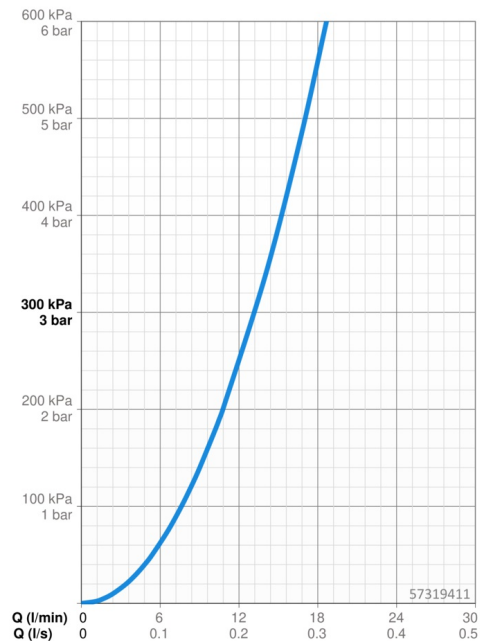

Technische gegevens

Doorstromingseigenschappen

Doorstroomhoeveelheid bij 3 bar **13.2 l/min**

Technische eigenschappen

Warmwatertoevoer **max. +80°C**
Werkdruk **0.5-10 bar**
Terugstroom beveiliging (EN1717) **EB**
Materiaal **brass**

Voorschriften

EN-norm **EN 817, EN 1112, EN 1113**

Toestemmingen en Verklaringen

Verklaring van overeenstemming **DoC**