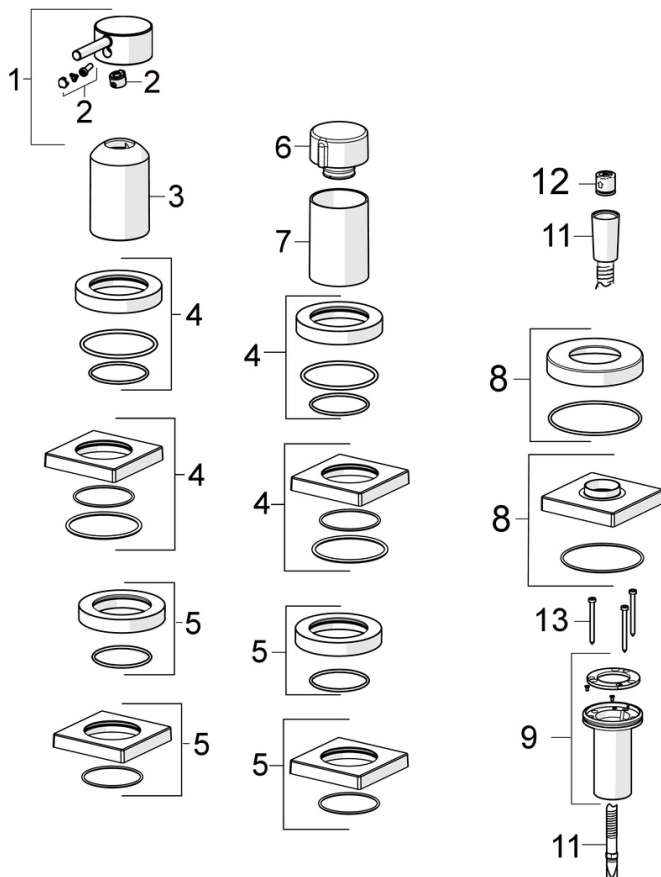

EAN: 4057304014628
static.hansa.com/57319411

- Bad en douche
- Afbouwset, Eengreeps
- Badrandmontage
- Chrom
- Eengreeps bediend, Hendel met warm-koud-aanduiding, Pinhendel
- Handdouche, Doucheslang (1750 mm)
- Intens – stimulerende waterstroom
- ø 40 mm keramisch binnenwerk voor debiet en temperatuur instelling, Terugslagklep, Vuilfilter(s)
- Slangdoorvoer, draaibaar
- 1-stralig

Technische gegevens

Doorstromingseigenschappen

Doorstroomhoeveelheid bij 3 bar **13.2 l/min**

Technische eigenschappen

Warmwatertoevoer **max. +80°C**
 Werkdruk **0.5-10 bar**
 Terugstroom beveiliging (EN1717) **EB**
 Materiaal **brass**

Voorschriften

EN-norm **EN 817, EN 1112, EN 1113**

Toestemmingen en Verklaringen

Verklaring van overeenstemming **DoC**

Reserveonderdelen

SP57319412

	Naam	Code
01	Hendel Chroom	1006310V
02	Sierdop	59914573
03	Rosassen Chroom	59914572
04	Afdekplaat, d 72 mm, for Compact Chroom	59914667
04	Afdekplaat, 75x75 mm Chroom	59914213
05	Afdekplaat, d 72 mm Chroom	59914668
05	Afdekplaat, 75x75 mm Chroom	59914214
06	Debiethendel Chroom	59914669
07	Rosassen Chroom	59914671
08	Afdekplaat, 75x75 mm Chroom	1003885V
08	Afdekplaat, d 72 mm Chroom	59914672
09	Doorvoernippel	59914673
11	Doucheslang, L=1750, G1/2-M12x1 Chroom	59912281
12	Terugslagklep	59905714
13	Schroef, M4x45	59912291