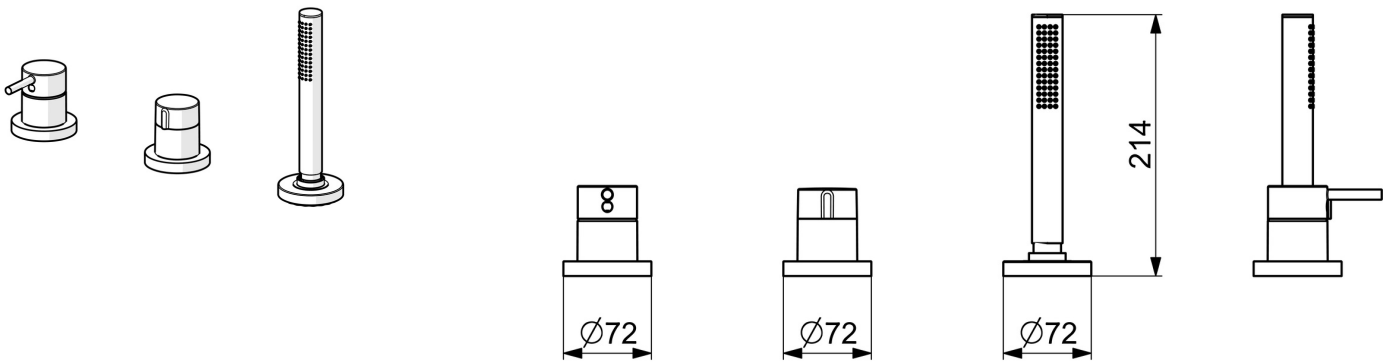

EAN: 4057304014628
static.hansa.com/57319411

- Bad en douche
- Afbouwset, Eengreeps
- Badrandmontage
- Chrom
- Eengreeps bediend, Hendel met warm-koud-aanduiding, Pinhendel
- Handdouche, Doucheslang (1750 mm)
- Intens – stimulerende waterstroom
- ø 40 mm keramisch binnenwerk voor debiet en temperatuur instelling, Terugslagklep, Vuilfilter(s)
- Slangdoorvoer, draaibaar
- 1-stralig

Technische gegevens

Doorstromingseigenschappen

Doorstroomhoeveelheid bij 3 bar **13.2 l/min**

Technische eigenschappen

Warmwatertoevoer **max. +80°C**
 Werkdruk **0.5-10 bar**
 Terugstroom beveiliging (EN1717) **EB**
 Materiaal **brass**

Voorschriften

EN-norm **EN 817, EN 1112, EN 1113**

Toestemmingen en Verklaringen

Verklaring van overeenstemming **DoC**

Reserveonderdelen

SP57319412

	Naam	Code
01	Hendel Chroom	1006310V
02	Sierdop	59914573
03	Rosassen Chroom	59914572
04	Afdekplaat, d 72 mm, for Compact Chroom	59914667
04	Afdekplaat, 75x75 mm Chroom	59914213
05	Afdekplaat, d 72 mm Chroom	59914668
05	Afdekplaat, 75x75 mm Chroom	59914214
06	Debiethendel Chroom	59914669
07	Rosassen Chroom	59914671
08	Afdekplaat, 75x75 mm Chroom	1003885V
08	Afdekplaat, d 72 mm Chroom	59914672
09	Doorvoernippel	59914673
11	Doucheslang, L=1750, G1/2-M12x1 Chroom	59912281
12	Terugslagklep	59905714
13	Schroef, M4x45	59912291