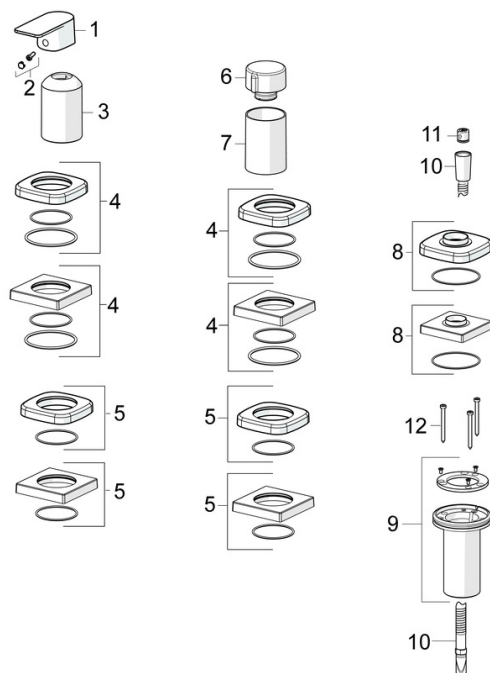

EAN: 4057304015311
static.hansa.com/57319173

- Sprcha a vaňa
- Sada pre konečnú montáž, Jednopáková
- Montáž na okraj vane
- Chróm
- Jedna ovládací páka / rukovät, Páka so symbolom teplej a studenej vody
- Otočný prepínač
- \varnothing 40 mm keramická kartuša pre ovládanie teploty a prietoku vody, Spätný ventil (-y)
- Telo batérie z mosadze DZR
- Soft edge rozeta, Krycia objímka

Predpisy

Norma EN **EN 817**
 Trieda hlučnosti **I (ISO 3822)**

Schválenia a Prehlásenia

Vyhlásenie o zhode **DoC**

Náhradné diely

SP57319473

Název	Kód
01 Ovládacia rukoväť	1009774V
02 Záslepka	59914573
03 Ružice	59914572
04 Kryt príruby, 75x75 mm	59914213
04 Krycí diel, 75x75 mm, for Compact Ukončené	59914675
05 Kryt príruby, 75x75 mm	59914214
05 Krycí diel, 75x75 mm Ukončené	59914676
06 Rukoväť regulátora prietoku vody	59914669
07 Ružice	59914671
08 Kryt príruby, 75x75 mm	1003885V
08 Krycí diel, 75x75 mm Ukončené	59914677
09 Prechodka	59914673
10 Sprchová hadica, L=1750, G1/2-M12x1	59912281
11 Spätný ventil	59905714
12 Skrutka, M4x45	59912291