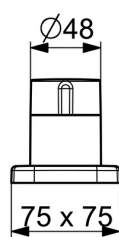

EAN: 4057304015311
static.hansa.com/57319173

- Sprcha a vaňa
- Sada pre konečnú montáž, Jednopáková
- Montáž na okraj vane
- Chróm
- Jedna ovládací páka / rukovät, Páka so symbolom teplej a studenej vody
- Otočný prepínač
- \varnothing 40 mm keramická kartuša pre ovládanie teploty a prietoku vody, Spätný ventil (-y)
- Telo batérie z mosadze DZR
- Soft edge rozeta, Krycia objímka

Technické údaje

Vlastnosti prietoku

Prietok pri tlaku 3 bar **20.4 / 13.2 l/min**

Technické vlastnosti

Dodávka teplej vody **max. +80°C**
 Pracovný tlak **0.5-10 bar**
 Spojovacia veľkosť **G1/2**
 Spätná klapka (STN EN 1717) **EB**
 Materiál **Mosadz**

Predpisy

Norma EN **EN 817**
 Trieda hlučnosti **I (ISO 3822)**

Schválenia a Prehlásenia

Vyhlásenie o zhode **DoC**

Náhradné diely

SP57319473

Název	Kód
01 Ovládacia rukoväť	1009774V
02 Záslepka	59914573
03 Ružice	59914572
04 Kryt príruby, 75x75 mm	59914213
04 Krycí diel, 75x75 mm, for Compact Ukončené	59914675
05 Kryt príruby, 75x75 mm	59914214
05 Krycí diel, 75x75 mm Ukončené	59914676
06 Rukoväť regulátora prietoku vody	59914669
07 Ružice	59914671
08 Kryt príruby, 75x75 mm	1003885V
08 Krycí diel, 75x75 mm Ukončené	59914677
09 Prechodka	59914673
10 Sprchová hadica, L=1750, G1/2-M12x1	59912281
11 Spätný ventil	59905714
12 Skrutka, M4x45	59912291