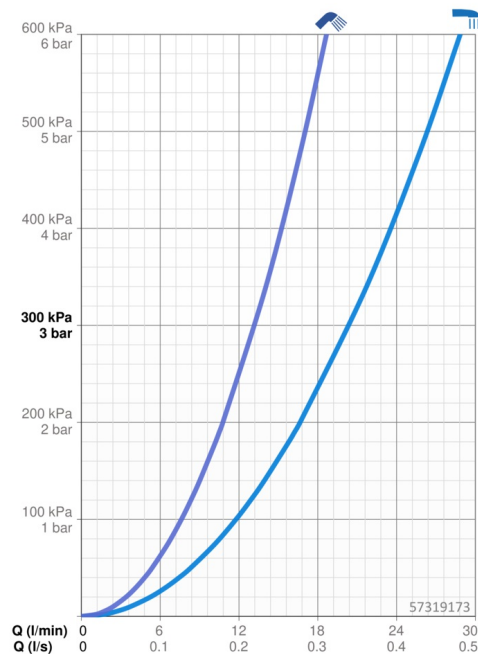

Technické údaje

Vlastnosti prietoku

Prietok pri tlaku 3 bar **20.4 / 13.2 l/min**

Technické vlastnosti

Dodávka teplej vody **max. +80°C**
Pracovný tlak **0.5-10 bar**
Spojovacia veľkosť **G1/2**
Spätná klapka (STN EN 1717) **EB**
Materiál **Mosadz**

Predpisy

Norma EN **EN 817**
Trieda hlučnosti **I (ISO 3822)**

Schválenia a Prehlásenia

Vyhlásenie o zhode **DoC**