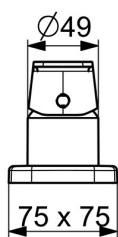

EAN: 4057304015311
static.hansa.com/57319173

- Sprcha a vaňa
- Sada pre konečnú montáž, Jednopáková
- Montáž na okraj vane
- Chróm
- Jedna ovládací páka / rukovät, Páka so symbolom teplej a studenej vody
- Otočný prepínač
- \varnothing 40 mm keramická kartuša pre ovládanie teploty a prietoku vody, Spätný ventil (-y)
- Telo batérie z mosadze DZR
- Soft edge rozeta, Krycia objímka

Technické údaje

Vlastnosti prietoku

Prietok pri tlaku 3 bar **20.4 / 13.2 l/min**

Technické vlastnosti

Dodávka teplej vody **max. +80°C**
 Pracovný tlak **0.5-10 bar**
 Spojovacia veľkosť **G1/2**
 Spätná klapka (STN EN 1717) **EB**
 Materiál **Mosadz**

Predpisy

Norma EN **EN 817**
 Trieda hlučnosti **I (ISO 3822)**

Schválenia a Prehlásenia

Vyhlásenie o zhode **DoC**

Náhradné diely

SP57319473

Název	Kód
01 Ovládacia rukoväť	1009774V
02 Záslepka	59914573
03 Ružice	59914572
04 Kryt príruby, 75x75 mm	59914213
04 Krycí diel, 75x75 mm, for Compact Ukončené	59914675
05 Kryt príruby, 75x75 mm	59914214
05 Krycí diel, 75x75 mm Ukončené	59914676
06 Rukoväť regulátora prietoku vody	59914669
07 Ružice	59914671
08 Kryt príruby, 75x75 mm	1003885V
08 Krycí diel, 75x75 mm Ukončené	59914677
09 Prechodka	59914673
10 Sprchová hadica, L=1750, G1/2-M12x1	59912281
11 Spätný ventil	59905714
12 Skrutka, M4x45	59912291