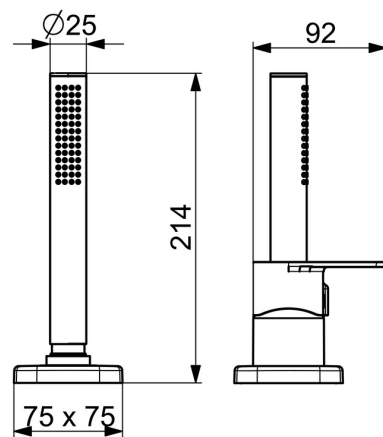

EAN: 4057304015311
static.hansa.com/57319173

- Sprcha a vaňa
- Sada pre konečnú montáž, Jednopáková
- Montáž na okraj vane
- Chróm
- Jedna ovládací páka / rukovät, Páka so symbolom teplej a studenej vody
- Otočný prepínač
- \varnothing 40 mm keramická kartuša pre ovládanie teploty a prietoku vody, Spätný ventil (-y)
- Telo batérie z mosadze DZR
- Soft edge rozeta, Krycia objímka

Technické údaje

Vlastnosti prietoku

Prietok pri tlaku 3 bar **20.4 / 13.2 l/min**

Technické vlastnosti

Dodávka teplej vody **max. +80°C**
 Pracovný tlak **0.5-10 bar**
 Spojovacia veľkosť **G1/2**
 Spätná klapka (STN EN 1717) **EB**
 Materiál **Mosadz**

Predpisy

Norma EN **EN 817**
 Trieda hlučnosti **I (ISO 3822)**

Schválenia a Prehlásenia

Vyhlásenie o zhode **DoC**

Náhradné diely

SP57319473

Název	Kód
01 Ovládacia rukoväť	1009774V
02 Záslepka	59914573
03 Ružice	59914572
04 Kryt príruby, 75x75 mm	59914213
04 Krycí diel, 75x75 mm, for Compact Ukončené	59914675
05 Kryt príruby, 75x75 mm	59914214
05 Krycí diel, 75x75 mm Ukončené	59914676
06 Rukoväť regulátora prietoku vody	59914669
07 Ružice	59914671
08 Kryt príruby, 75x75 mm	1003885V
08 Krycí diel, 75x75 mm Ukončené	59914677
09 Prechodka	59914673
10 Sprchová hadica, L=1750, G1/2-M12x1	59912281
11 Spätný ventil	59905714
12 Skrutka, M4x45	59912291