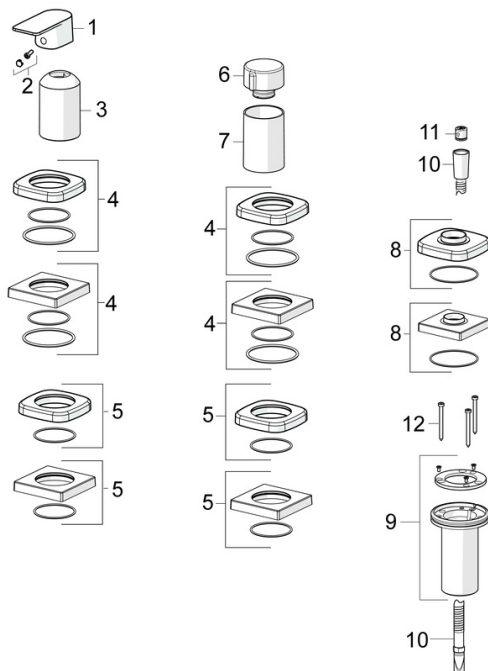

### Technische eigenschappen

Warmwatertoevoer **max. +80°C**  
 Werkdruk **0.5-10 bar**  
 Aansluitmaat **G1/2**  
 Terugstroom beveiliging (EN1717) **EB**  
 Materiaal **brass**

### SP57319473

	Naam	Code
01	Hendel Chroom	1009774V
02	Sierdop	59914573
03	Rosassen Chroom	59914572
04	Afdekplaat, 75x75 mm Chroom	59914213
04	Afdekplaat, 75x75 mm, for Compact Chroom Stopgezet	59914675
05	Afdekplaat, 75x75 mm Chroom	59914214
05	Afdekplaat, 75x75 mm Chroom Stopgezet	59914676
06	Debiethendel Chroom	59914669
07	Rosassen Chroom	59914671
08	Afdekplaat, 75x75 mm Chroom	1003885V
08	Afdekplaat, 75x75 mm Chroom Stopgezet	59914677
09	Doorvoernippel	59914673
10	Doucheslang, L=1750, G1/2-M12x1 Chroom	59912281
11	Terugslagklep	59905714
12	Schroef, M4x45	59912291