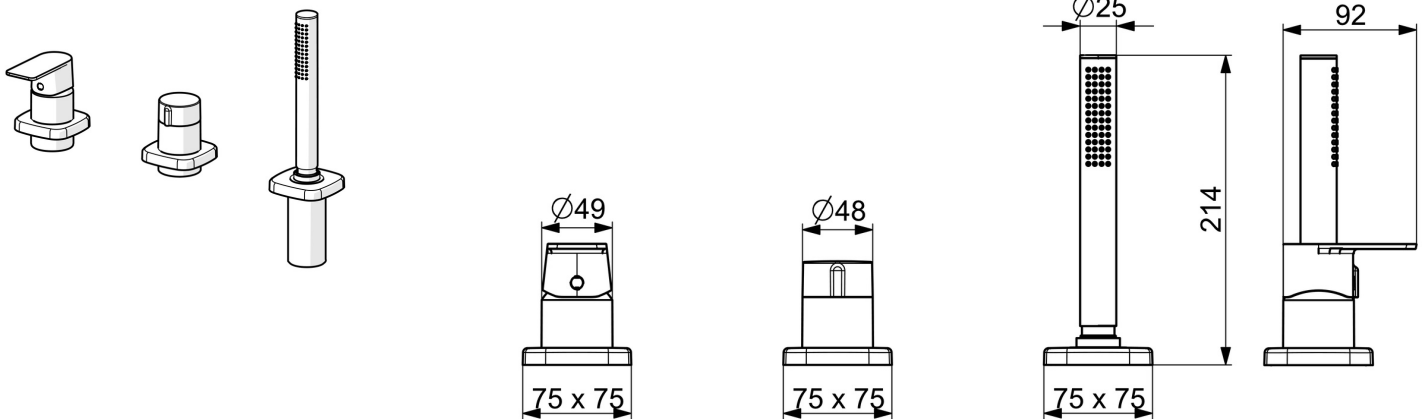

EAN: 4057304015311  
[static.hansa.com/57319173](https://static.hansa.com/57319173)

Het strakke ontwerp in combinatie met de elegante afwerking maakt deze kraan de perfecte aanvulling voor je moderne bad- en doucheruimte. De afbouwset en de functies met één hendel maken het eenvoudig om de temperatuur en het debiet van het water aan te passen met een simpele beweging. Deze kraan is perfect voor installatie op de rand en wordt geleverd met een draaibare omstelkraan, zodat je makkelijk kunt wisselen tussen bad- en douchefuncties. Het geavanceerde binnenwerk van corrosiebestendig messing zorgt voor duurzaamheid en bestendigheid tegen hoge temperaturen. Dit topproduct biedt uitstekende functionaliteit en tijdloze elegantie voor elk badkamerontwerp.

- Bad en douche
- Afbouwset, Eengreeps
- Badrandmontage
- Chrom
- Eengreeps bediend, Hendel met warm-koud-aanduiding
- Draaiknop omstelling
- $\varnothing$  40 mm keramisch binnenwerk voor debiet en temperatuur instelling, Terugslagklep
- Kraanhuis gemaakt van DZR messing
- Soft edge rozet, Huls

### Technische eigenschappen

Warmwatertoevoer **max. +80°C**  
 Werkdruk **0.5-10 bar**  
 Aansluitmaat **G1/2**  
 Terugstroom beveiliging (EN1717) **EB**  
 Materiaal **brass**

### SP57319473

	Naam	Code
01	Hendel Chroom	1009774V
02	Sierdop	59914573
03	Rosassen Chroom	59914572
04	Afdekplaat, 75x75 mm Chroom	59914213
04	Afdekplaat, 75x75 mm, for Compact Chroom Stopgezet	59914675
05	Afdekplaat, 75x75 mm Chroom	59914214
05	Afdekplaat, 75x75 mm Chroom Stopgezet	59914676
06	Debiethendel Chroom	59914669
07	Rosassen Chroom	59914671
08	Afdekplaat, 75x75 mm Chroom	1003885V
08	Afdekplaat, 75x75 mm Chroom Stopgezet	59914677
09	Doorvoernippel	59914673
10	Doucheslang, L=1750, G1/2-M12x1 Chroom	59912281
11	Terugslagklep	59905714
12	Schroef, M4x45	59912291