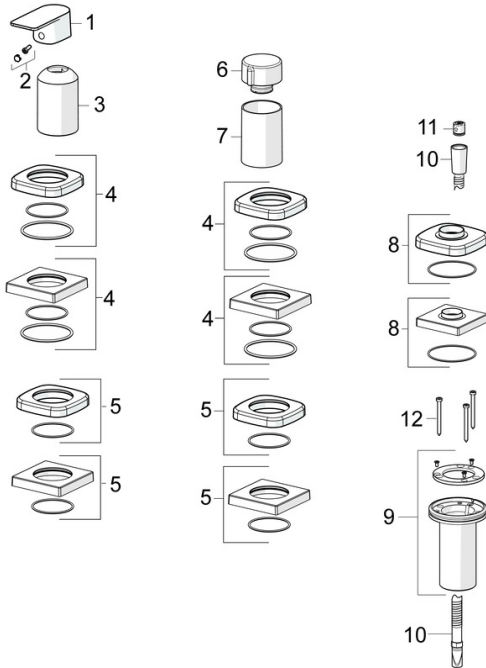

- Baignoire et douche
- Kit de finition, Monocommande
- Montage sur gorge
- Chrome
- Levier monocommande, Levier avec symbole C+F
- Inverseur à tourner
- Cartouche céramique de  $\varnothing$  40 mm pour contrôle de température et de débit, Valve(s) anti-retour
- Corps en laiton DZR
- Rosace soft edge, Manchon

### Caractéristiques techniques

Alimentation en eau chaude **max. +80°C**  
 Pression de service **0.5-10 bar**  
 Taille de raccord **G1/2**  
 Dispositif de protection (EN1717) **EB**  
 Matériau **brass**

## Pièces de rechange