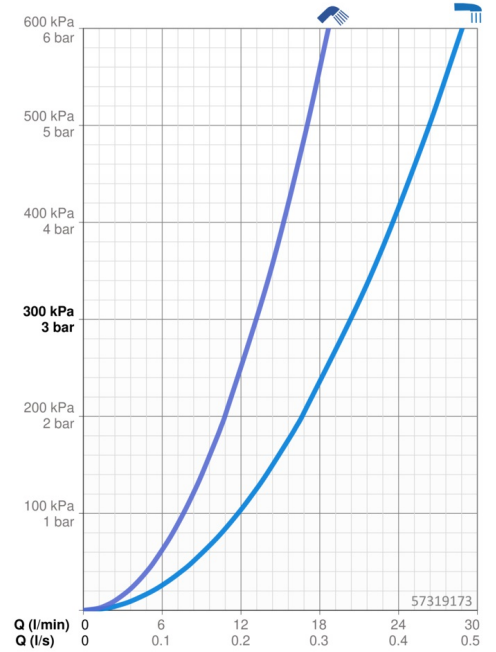

Caractéristiques techniques

Caractéristiques de débit

Débit à 3 bar **20.4 / 13.2 l/min**

Caractéristiques techniques

Alimentation en eau chaude **max. +80°C**
Pression de service **0.5-10 bar**
Taille de raccord **G1/2**
Dispositif de protection (EN1717) **EB**
Matériau **brass**

Règlementations

Norme EN **EN 817**
Classe acoustique **I (ISO 3822)**

Certificats et normes

Déclaration de conformité **DoC**