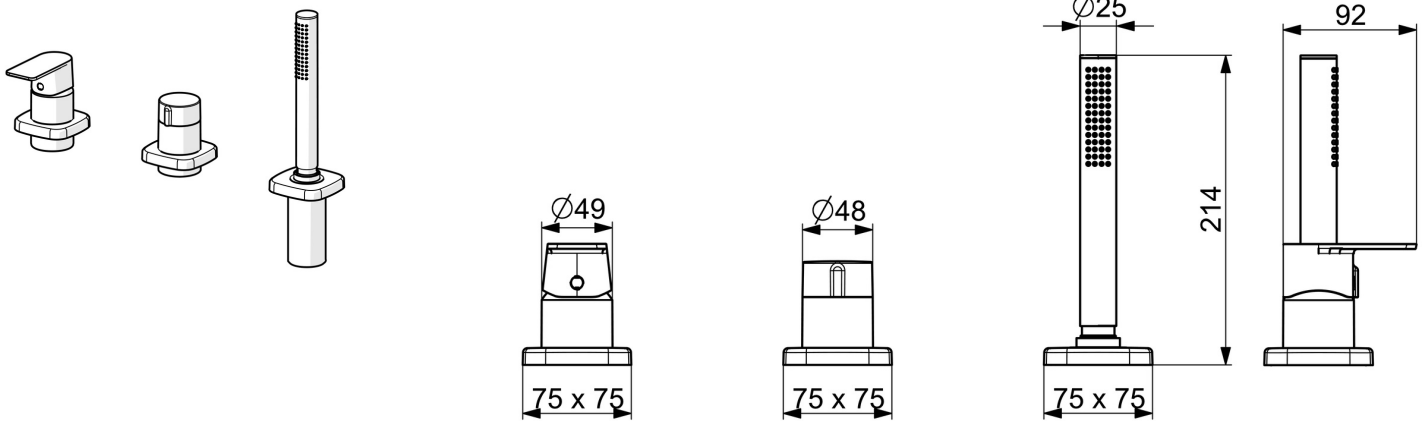

EAN: 4057304015311  
[static.hansa.com/57319173](http://static.hansa.com/57319173)

Un design audacieux associé à une finition élégante et raffinée font de ce robinet le complément idéal de votre baignoire et de votre douche contemporaines. Le kit de garniture et les caractéristiques du levier unique permettent de régler facilement la température et le débit de l'eau d'un simple mouvement. Ce robinet est parfait pour une installation sur le rebord de la baignoire et est fourni avec un inverseur rotatif, facilitant le passage entre les fonctions baignoire et douche. Le corps interne en laiton résistant à la corrosion assure la durabilité et la résistance aux températures élevées. Ce produit de premier ordre offre une excellente fonctionnalité et une élégance intemporelle pour toute salle de bains.

- Baignoire et douche
- Kit de finition, Monocommande
- Montage sur gorge
- Chrome
- Levier monocommande, Levier avec symbole C+F
- Inverseur à tourner
- Cartouche céramique de  $\varnothing$  40 mm pour contrôle de température et de débit, Valve(s) anti-retour
- Corps en laiton DZR
- Rosace soft edge, Manchon

### Caractéristiques techniques

Alimentation en eau chaude **max. +80°C**  
 Pression de service **0.5-10 bar**  
 Taille de raccord **G1/2**  
 Dispositif de protection (EN1717) **EB**  
 Matériau **brass**