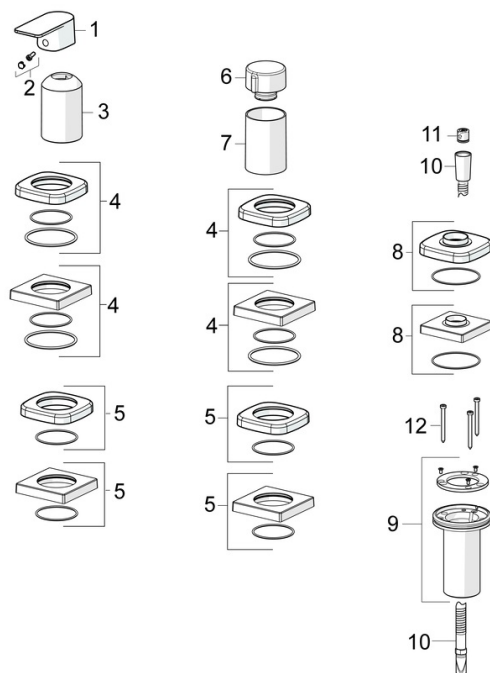

- Sprcha & vana
- Sada pro konečnou montáž, Jednopáková
- Montáž na okraj vany
- Chrom
- Jedna ovládací páka / rukojeť, Páka se symboly teplé a studené vody
- Otočný přepínač
- \varnothing 40 mm keramická kartuše pro ovládní teploty a průtoku vody, Zpětný ventil (-y)
- Tělo baterie z mosazi DZR
- Soft edge rozeta, Krycí objímka

Předpisy

Norma EN **EN 817**
 Třída hlučnosti **I (ISO 3822)**

Schválení a Prohlášení

Prohlášení o shodě **DoC**

Náhradní díly

SP57319473

	Název	Kód
01	Páka	1009774V
02	Záslepka	59914573
03	Růžice	59914572
04	Kryt příruby, 75x75 mm	59914213
04	Krycí díl, 75x75 mm, for Compact Ukončeno	59914675
05	Kryt příruby, 75x75 mm	59914214
05	Krycí díl, 75x75 mm Ukončeno	59914676
06	Rukojeť regulátoru průtoku	59914669
07	Růžice	59914671
08	Kryt příruby, 75x75 mm	1003885V
08	Krycí díl, 75x75 mm Ukončeno	59914677
09	Průchodka	59914673
10	Sprchová hadice, L=1750, G1/2-M12x1	59912281
11	Zpětný ventil	59905714
12	Šroub, M4x45	59912291