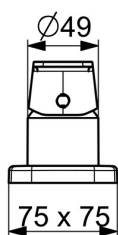

- Sprcha & vana
- Sada pro konečnou montáž, Jednopáková
- Montáž na okraj vany
- Chrom
- Jedna ovládací páka / rukojeť, Páka se symboly teplé a studené vody
- Otočný přepínač
- \varnothing 40 mm keramická kartuše pro ovládní teploty a průtoku vody, Zpětný ventil (-y)
- Tělo baterie z mosazi DZR
- Soft edge rozeta, Krycí objímka

Technické údaje

Vlastnosti průtoku

Průtokové množství při 3 bar **20.4 / 13.2 l/min**

Technické vlastnosti

Zdroj teplé vody **max. +80°C**
 Pracovní tlak **0.5-10 bar**
 Velikost přípojky **G1/2**
 Zabezpečení proti zpětnému toku (ČSN EN 1717) **EB**
 Materiál **Mosaz**

Předpisy

Norma EN **EN 817**
 Třída hlučnosti **I (ISO 3822)**

Schválení a Prohlášení

Prohlášení o shodě **DoC**

Náhradní díly

SP57319473

	Název	Kód
01	Páka	1009774V
02	Záslepka	59914573
03	Růžice	59914572
04	Kryt příruby, 75x75 mm	59914213
04	Krycí díl, 75x75 mm, for Compact Ukončeno	59914675
05	Kryt příruby, 75x75 mm	59914214
05	Krycí díl, 75x75 mm Ukončeno	59914676
06	Rukojeť regulátoru průtoku	59914669
07	Růžice	59914671
08	Kryt příruby, 75x75 mm	1003885V
08	Krycí díl, 75x75 mm Ukončeno	59914677
09	Průchodka	59914673
10	Sprchová hadice, L=1750, G1/2-M12x1	59912281
11	Zpětný ventil	59905714
12	Šroub, M4x45	59912291