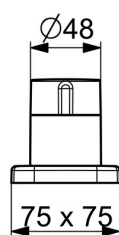

- Sprcha & vana
- Sada pro konečnou montáž, Jednopáková
- Montáž na okraj vany
- Chrom
- Jedna ovládací páka / rukojeť, Páka se symboly teplé a studené vody
- Otočný přepínač
- \varnothing 40 mm keramická kartuše pro ovládní teploty a průtoku vody, Zpětný ventil (-y)
- Tělo baterie z mosazi DZR
- Soft edge rozeta, Krycí objímka

Technické údaje

Vlastnosti průtoku

Průtokové množství při 3 bar **20.4 / 13.2 l/min**

Technické vlastnosti

Zdroj teplé vody **max. +80°C**
 Pracovní tlak **0.5-10 bar**
 Velikost přípojky **G1/2**
 Zabezpečení proti zpětnému toku (ČSN EN 1717) **EB**
 Materiál **Mosaz**

Předpisy

Norma EN **EN 817**
 Třída hlučnosti **I (ISO 3822)**

Schválení a Prohlášení

Prohlášení o shodě **DoC**

Náhradní díly

SP57319473

	Název	Kód
01	Páka	1009774V
02	Záslepka	59914573
03	Růžice	59914572
04	Kryt příruby, 75x75 mm	59914213
04	Krycí díl, 75x75 mm, for Compact Ukončeno	59914675
05	Kryt příruby, 75x75 mm	59914214
05	Krycí díl, 75x75 mm Ukončeno	59914676
06	Rukojeť regulátoru průtoku	59914669
07	Růžice	59914671
08	Kryt příruby, 75x75 mm	1003885V
08	Krycí díl, 75x75 mm Ukončeno	59914677
09	Průchodka	59914673
10	Sprchová hadice, L=1750, G1/2-M12x1	59912281
11	Zpětný ventil	59905714
12	Šroub, M4x45	59912291