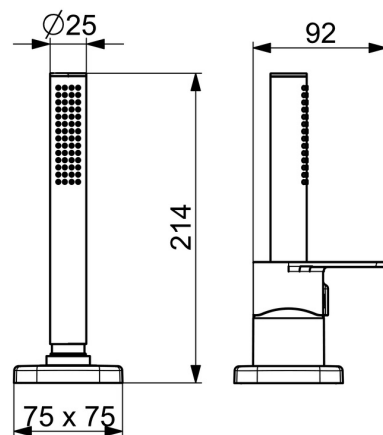

EAN: 4057304015311
static.hansa.com/57319173

„Krása, která vychází zevnitř - zažijte efekt diamantového vodopádu. Představujeme vám tuto koupelnovou baterii s jedinečným efektem diamantového vodopádu. Aerátor s laminárním proudem je skutečným magnetem pro oči, který do vaší koupelny vnese dotek přírody. Jednopáková baterie s vrchním ovládním, symboly horké a studené vody a pevným výtokem pro snadné používání. Její vnitřek je vyroben z mosazi odolné proti korozi, což zajišťuje odolnost a dlouhou životnost. Tato stojánková baterie se skvěle hodí k instalaci na každé umyvadlo. Vylepšete svou koupelnu touto nadčasovou elegancí pro jakýkoli design koupelny.“

- Sprcha & vana
- Sada pro konečnou montáž, Jednopáková
- Montáž na okraj vany
- Chrom
- Jedna ovládací páka / rukojeť, Páka se symboly teplé a studené vody
- Otočný přepínač
- \varnothing 40 mm keramická kartuše pro ovládní teploty a průtoku vody, Zpětný ventil (-y)
- Tělo baterie z mosazi DZR
- Soft edge rozeta, Krycí objímka

Technické údaje

Vlastnosti průtoku

Průtokové množství při 3 bar **20.4 / 13.2 l/min**

Technické vlastnosti

Zdroj teplé vody **max. +80°C**
 Pracovní tlak **0.5-10 bar**
 Velikost přípojky **G1/2**
 Zabezpečení proti zpětnému toku (ČSN EN 1717) **EB**
 Materiál **Mosaz**

Předpisy

Norma EN **EN 817**
 Třída hlučnosti **I (ISO 3822)**

Schválení a Prohlášení

Prohlášení o shodě **DoC**

Náhradní díly

SP57319473

	Název	Kód
01	Páka	1009774V
02	Záslepka	59914573
03	Růžice	59914572
04	Kryt příruby, 75x75 mm	59914213
04	Krycí díl, 75x75 mm, for Compact Ukončeno	59914675
05	Kryt příruby, 75x75 mm	59914214
05	Krycí díl, 75x75 mm Ukončeno	59914676
06	Rukojeť regulátoru průtoku	59914669
07	Růžice	59914671
08	Kryt příruby, 75x75 mm	1003885V
08	Krycí díl, 75x75 mm Ukončeno	59914677
09	Průchodka	59914673
10	Sprchová hadice, L=1750, G1/2-M12x1	59912281
11	Zpětný ventil	59905714
12	Šroub, M4x45	59912291