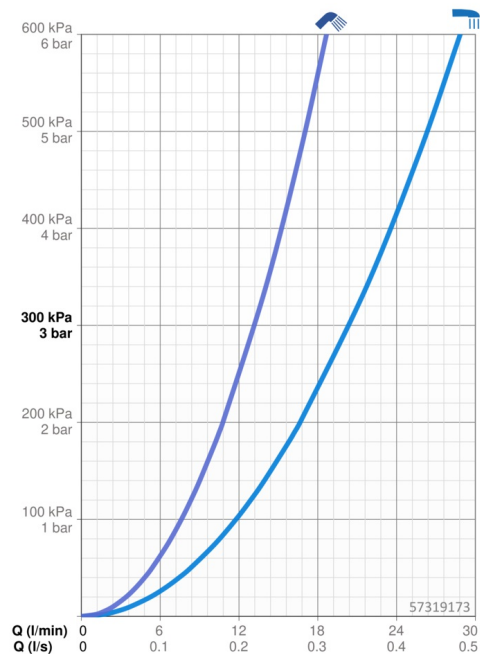

Technické údaje

Vlastnosti průtoku

Průtokové množství při 3 bar **20.4 / 13.2 l/min**

Technické vlastnosti

Zdroj teplé vody **max. +80°C**
Pracovní tlak **0.5-10 bar**
Velikost přípojky **G1/2**
Zabezpečení proti zpětnému toku (ČSN EN 1717) **EB**
Materiál **Mosaz**

Předpisy

Norma EN **EN 817**
Třída hlučnosti **I (ISO 3822)**

Schválení a Prohlášení

Prohlášení o shodě **DoC**