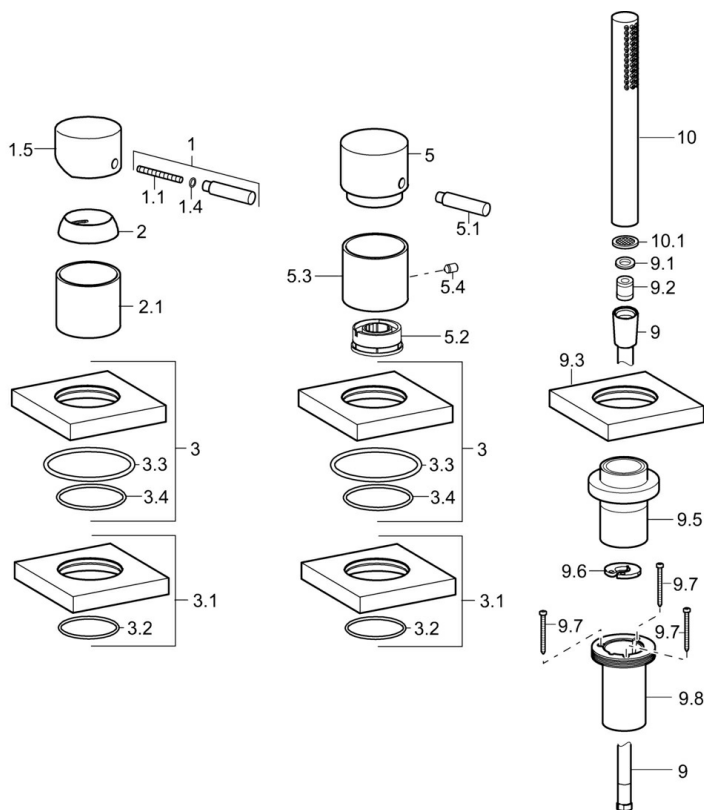

EAN: 4015474277045
static.hansa.com/57319012

- Sprcha a vaňa
- Sada pre konečnú montáž, Jednopáková
- Montáž na okraj vane
- Chróm
- Jedna ovládacia páka / rukovät, Páka so symbolom teplej a studenej vody, Pin - tyčinková páka
- Sprchová hadica (1750 mm)
- Intenzívny - Povzbudzujúci prúd vody
- Spätný ventil (-y)
- Otočné vedenie hadice
- 1-prúdová

Technické údaje

Technické vlastnosti

Dodávka teplej vody	max. +80°C
Pracovný tlak	0.5-10 bar
Spätná klapka (STN EN 1717)	EB

Predpisy

Norma EN	EN 817
----------	--------

Náhradné diely

SP57319012

Název	Kód
1 Ovládacia rukoväť, 45 mm, (2011-)	59913272
1.1 Skrutka, M5x28, SW2.5	59913273
1.4 O-krúžok, d 3x1.5	59913100
1.5 Klobúk, krytka, (2011-)	59913271
2 Krytka, 33x3 mm	59912504
2.1 Ružice	59913275
3 Kryt príruby, 75x75 mm	59914213
3.1 Kryt príruby, 75x75 mm	59914214
3.2 O-krúžok, 49x2	59913279
3.3 O-krúžok, 60x3	59913280
3.4 O-krúžok, d 40x2	59911507
5 Krytka prepínača	59913283
5.1 Pin, M6, 21 mm	59913284
5.2 Regulátor prietoku	59911897
5.3 Ružice	59914215
5.4 Skrutka, M5x6, SW2.5	59912617
9 Sprchová hadica, L=1750, G1/2-M12x1	59912281
9.1 Tesniaci krúžok, d 21x12x2	59912304
9.2 Spätný ventil	59905714
9.3 Kryt príruby, 75x75 mm	59913879
9.5 Držiak	59913289
9.6 [SK3238]	59912337
9.7 Skrutka, M4x45	59912291
9.8 Prechodka	59913288
10 Ručná sprcha	54390100
10.1 Regulátor prietoku	59912777
N.I. Nadstavňný segment, 30 mm, HM 3.5 (-2015)	59913189
N.I. Nadstavňný segment, 30 mm	59913190
N.I. Predĺženie upevňovacej skrutky, (2015-)	59914337