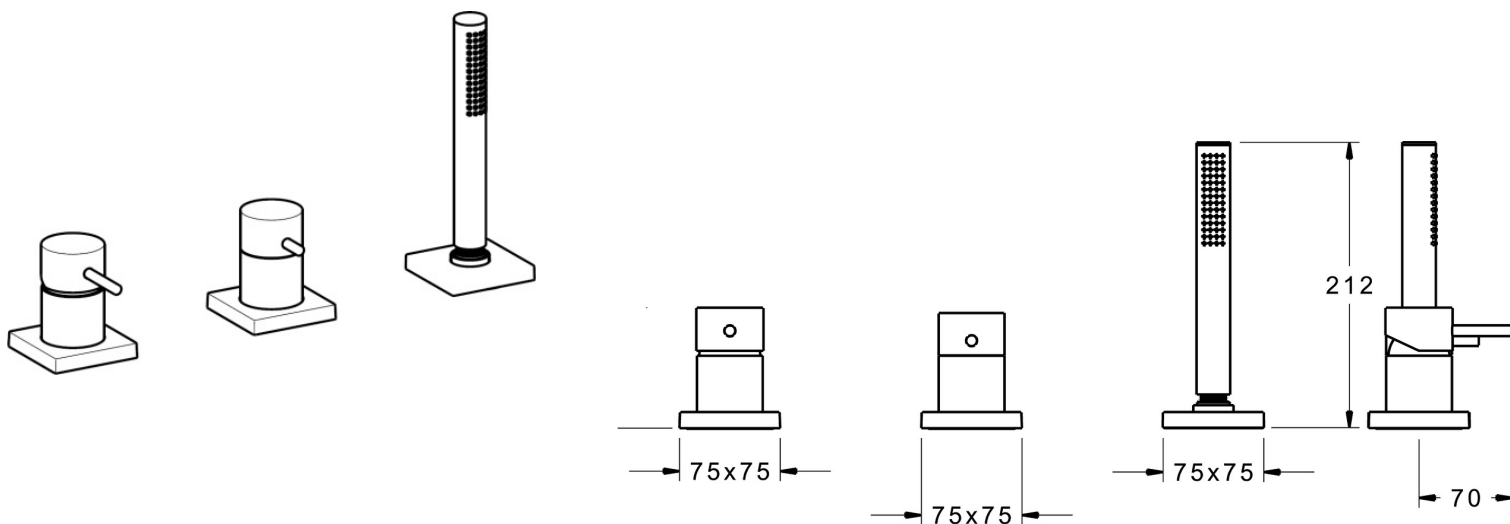

EAN: 4015474277045
static.hansa.com/57319012

- Sprcha a vaňa
- Sada pre konečnú montáž, Jednopáková
- Montáž na okraj vane
- Chróm
- Jedna ovládacia páka / rukovät, Páka so symbolom teplej a studenej vody, Pin - tyčinková páka
- Sprchová hadica (1750 mm)
- Intenzívny - Povzbudzujúci prúd vody
- Spätný ventil (-y)
- Otočné vedenie hadice
- 1-prúdová

Technické údaje

Technické vlastnosti

Dodávka teplej vody	max. +80°C
Pracovný tlak	0.5-10 bar
Spätná klapka (STN EN 1717)	EB

Predpisy

Norma EN	EN 817
----------	--------

Náhradné diely

SP57319012

Název	Kód
1 Ovládacia rukoväť, 45 mm, (2011-)	59913272
1.1 Skrutka, M5x28, SW2.5	59913273
1.4 O-krúžok, d 3x1.5	59913100
1.5 Klobúk, krytka, (2011-)	59913271
2 Krytka, 33x3 mm	59912504
2.1 Ružice	59913275
3 Kryt príruby, 75x75 mm	59914213
3.1 Kryt príruby, 75x75 mm	59914214
3.2 O-krúžok, 49x2	59913279
3.3 O-krúžok, 60x3	59913280
3.4 O-krúžok, d 40x2	59911507
5 Krytka prepínača	59913283
5.1 Pin, M6, 21 mm	59913284
5.2 Regulátor prietoku	59911897
5.3 Ružice	59914215
5.4 Skrutka, M5x6, SW2.5	59912617
9 Sprchová hadica, L=1750, G1/2-M12x1	59912281
9.1 Tesniaci krúžok, d 21x12x2	59912304
9.2 Spätný ventil	59905714
9.3 Kryt príruby, 75x75 mm	59913879
9.5 Držiak	59913289
9.6 [SK3238]	59912337
9.7 Skrutka, M4x45	59912291
9.8 Prechodka	59913288
10 Ručná sprcha	54390100
10.1 Regulátor prietoku	59912777
N.I. Nadstavňný segment, 30 mm, HM 3.5 (-2015)	59913189
N.I. Nadstavňný segment, 30 mm	59913190
N.I. Predĺženie upevňovacej skrutky, (2015-)	59914337