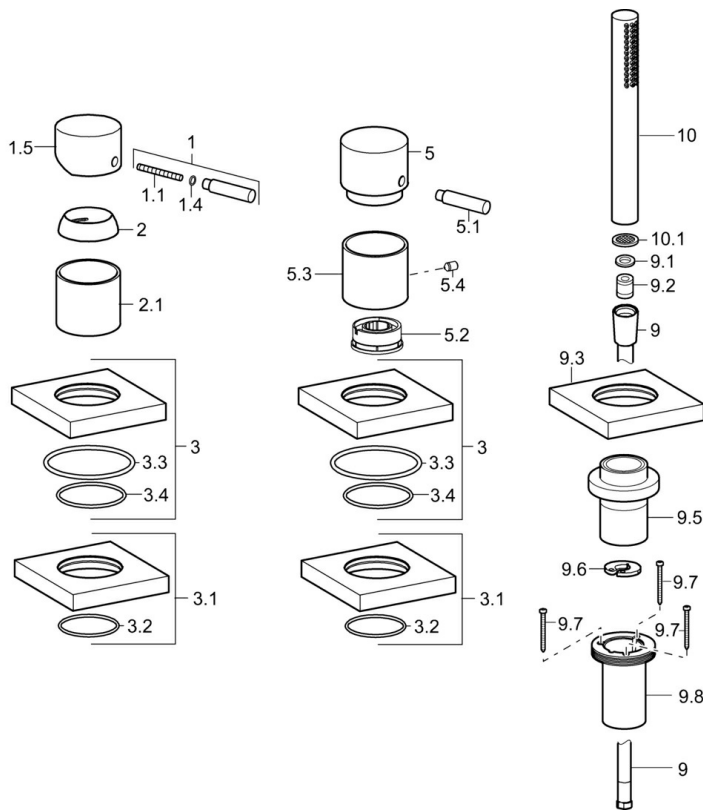

EAN: 4015474277045
static.hansa.com/57319012

- Bad en douche
- Afbouwset, Eengreeps
- Badrandmontage
- Chroom
- Eengreeps bediend, Hendel met warm-koud-aanduiding, Pinhendel
- Doucheslang (1750 mm)
- Intens – stimulerende waterstroom
- Terugslagklep
- Slangdoorvoer, draaibaar
- 1-stralig

Technische gegevens

Technische eigenschappen

Warmwatertoevoer	max. +80°C
Werkdruk	0.5-10 bar
Terugstroom beveiliging (EN1717)	EB

Voorschriften

EN-norm	EN 817
---------	---------------

Reserveonderdelen

SP57319012

	Naam	Code
1	Hendel, 45 mm, (2011-) Chroom	59913272
1.1	Schroef, M5x28, SW2.5	59913273
1.4	O-ring, d 3x1.5	59913100
1.5	Kap, (2011-) Chroom	59913271
2	Kap, 33x3 mm Chroom	59912504
2.1	Rosassen Chroom	59913275
3	Afdekplaat, 75x75 mm Chroom	59914213
3.1	Afdekplaat, 75x75 mm Chroom	59914214
3.2	O-ring, 49x2	59913279
3.3	O-ring, 60x3	59913280
3.4	O-ring, d 40x2	59911507
5	Omstelknop Chroom	59913283
5.1	Pin, M6, 21 mm Chroom	59913284
5.2	Doorvoerbegrenzer	59911897
5.3	Rosassen	59914215
5.4	Schroef, M5x6, SW2.5	59912617
9	Doucheslang, L=1750, G1/2-M12x1 Chroom	59912281
9.1	Afdichtring, d 21x12x2	59912304
9.2	Terugslagklep	59905714
9.3	Afdekplaat, 75x75 mm Chroom	59913879
9.5	Houder Chroom	59913289
9.6	[DU3238]	59912337
9.7	Schroef, M4x45	59912291
9.8	Doorvoernippel	59913288
10	Handdouche Chroom	54390100
10.1	Doorvoerbegrenzer	59912777
N.I.	Inbouwverlengstuk compleet, 30 mm, HM 3.5 (-2015)	59913189
N.I.	Inbouwverlengstuk compleet, 30 mm	59913190
N.I.	Verlengschroeven, (2015-)	59914337