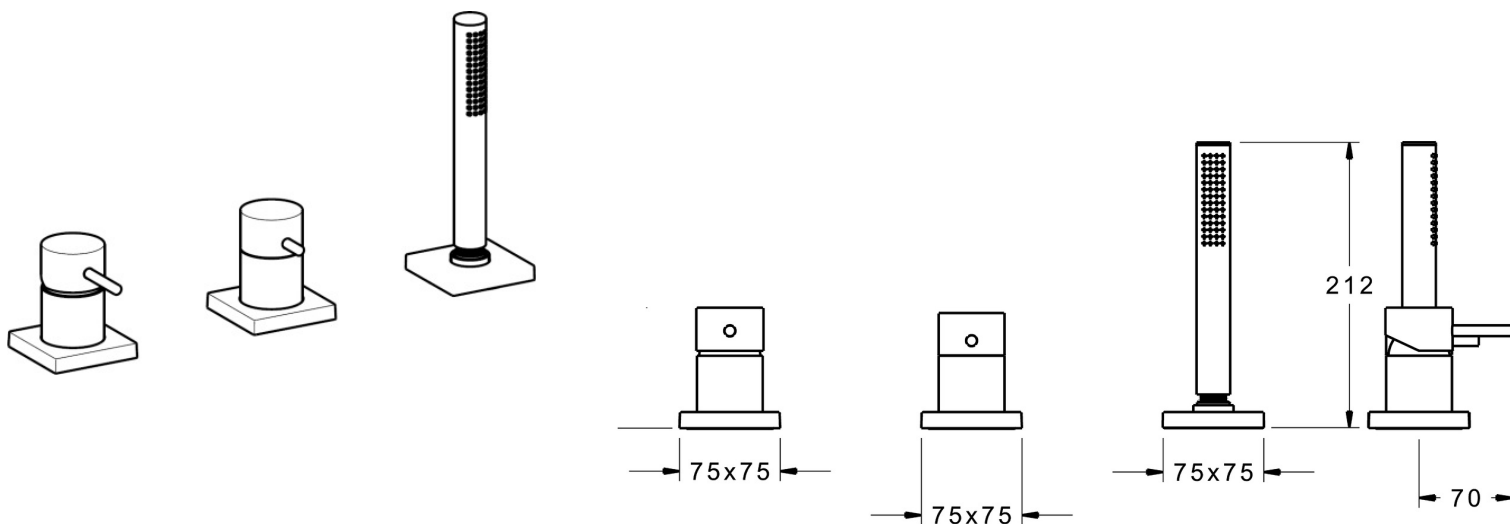

EAN: 4015474277045
static.hansa.com/57319012

- Bad en douche
- Afbouwset, Eengreeps
- Badrandmontage
- Chroom
- Eengreeps bediend, Hendel met warm-koud-aanduiding, Pinhendel
- Doucheslang (1750 mm)
- Intens – stimulerende waterstroom
- Terugslagklep
- Slangdoorvoer, draaibaar
- 1-stralig

Technische gegevens

Technische eigenschappen

Warmwatertoevoer	max. +80°C
Werkdruk	0.5-10 bar
Terugstroom beveiliging (EN1717)	EB

Voorschriften

EN-norm	EN 817
---------	---------------

Reserveonderdelen

SP57319012

	Naam	Code
1	Hendel, 45 mm, (2011-) Chroom	59913272
1.1	Schroef, M5x28, SW2.5	59913273
1.4	O-ring, d 3x1.5	59913100
1.5	Kap, (2011-) Chroom	59913271
2	Kap, 33x3 mm Chroom	59912504
2.1	Rosassen Chroom	59913275
3	Afdekplaat, 75x75 mm Chroom	59914213
3.1	Afdekplaat, 75x75 mm Chroom	59914214
3.2	O-ring, 49x2	59913279
3.3	O-ring, 60x3	59913280
3.4	O-ring, d 40x2	59911507
5	Omstelknop Chroom	59913283
5.1	Pin, M6, 21 mm Chroom	59913284
5.2	Doorvoerbegrenzer	59911897
5.3	Rosassen	59914215
5.4	Schroef, M5x6, SW2.5	59912617
9	Doucheslang, L=1750, G1/2-M12x1 Chroom	59912281
9.1	Afdichtring, d 21x12x2	59912304
9.2	Terugslagklep	59905714
9.3	Afdekplaat, 75x75 mm Chroom	59913879
9.5	Houder Chroom	59913289
9.6	[DU3238]	59912337
9.7	Schroef, M4x45	59912291
9.8	Doorvoernippel	59913288
10	Handdouche Chroom	54390100
10.1	Doorvoerbegrenzer	59912777
N.I.	Inbouwverlengstuk compleet, 30 mm, HM 3.5 (-2015)	59913189
N.I.	Inbouwverlengstuk compleet, 30 mm	59913190
N.I.	Verlengschroeven, (2015-)	59914337