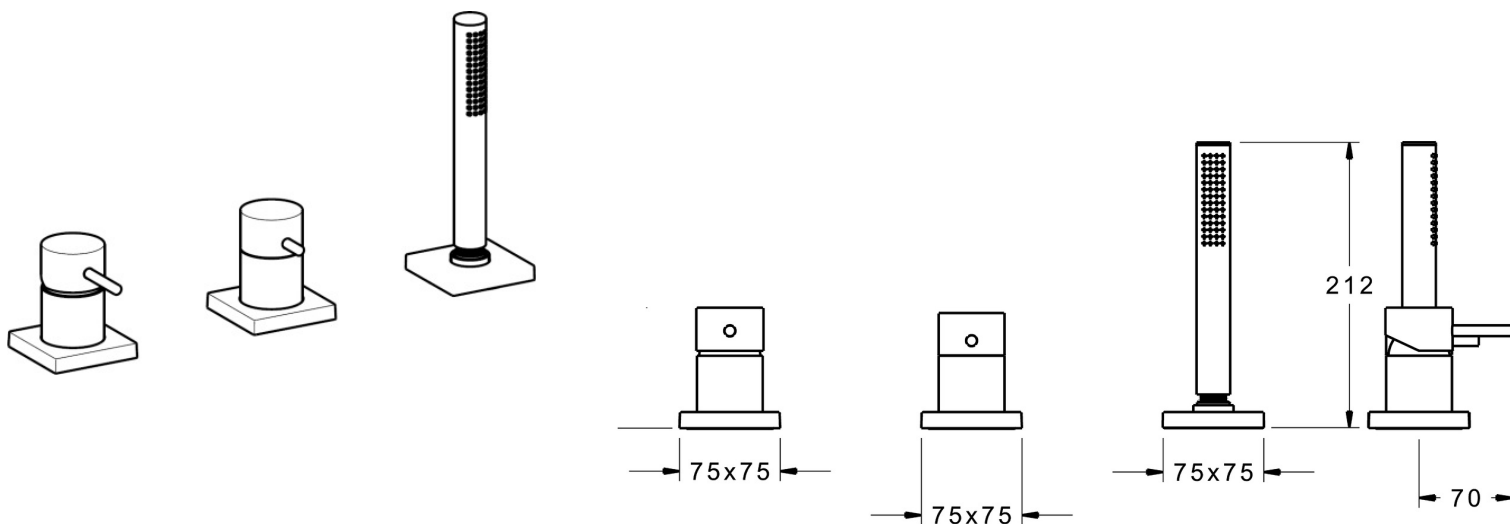

EAN: 4015474277045  
[static.hansa.com/57319012](http://static.hansa.com/57319012)

- Sprcha & vana
- Sada pro konečnou montáž, Jednopáková
- Montáž na okraj vany
- Chrom
- Jedna ovládací páka / rukojeť, Páka se symboly teplé a studené vody, Pin - ovládací páka s tyčinkou
- Sprchová hadice (1750 mm)
- Intenzivní - povzbuzující proud vody
- Zpětný ventil (-y)
- Otočné vedení hadice
- 1 proud

### Technické vlastnosti

Zdroj teplé vody	<b>max. +80°C</b>
Pracovní tlak	<b>0.5-10 bar</b>
Zabezpečení proti zpětnému toku (ČSN EN 1717)	<b>EB</b>

### SP57319012

Název	Kód
1 Páka, 45 mm, (2011-)	59913272
1.1 Šroub, M5x28, SW2.5	59913273
1.4 O-kroužek, d 3x1.5	59913100
1.5 Víko, (2011-)	59913271
2 Krytka, 33x3 mm	59912504
2.1 Růžice	59913275
3 Kryt příruby, 75x75 mm	59914213
3.1 Kryt příruby, 75x75 mm	59914214
3.2 O-kroužek, 49x2	59913279
3.3 O-kroužek, 60x3	59913280
3.4 O-kroužek, d 40x2	59911507
5 Krytka přepínače	59913283
5.1 Kolík, M6, 21 mm	59913284
5.2 Regulátor průtoku	59911897
5.3 Růžice	59914215
5.4 Šroub, M5x6, SW2.5	59912617
9 Sprchová hadice, L=1750, G1/2-M12x1	59912281
9.1 Těsnicí kroužek, d 21x12x2	59912304
9.2 Zpětný ventil	59905714
9.3 Kryt příruby, 75x75 mm	59913879
9.5 Držák	59913289
9.6 [CZ3238]	59912337
9.7 Šroub, M4x45	59912291
9.8 Průchodka	59913288
10 Ruční sprcha	54390100
10.1 Regulátor průtoku	59912777
N.I. Nástavec-sada, 30 mm, HM 3.5 (-2015)	59913189
N.I. Nástavec-sada, 30 mm	59913190
N.I. Prodloužení, (2015-)	59914337