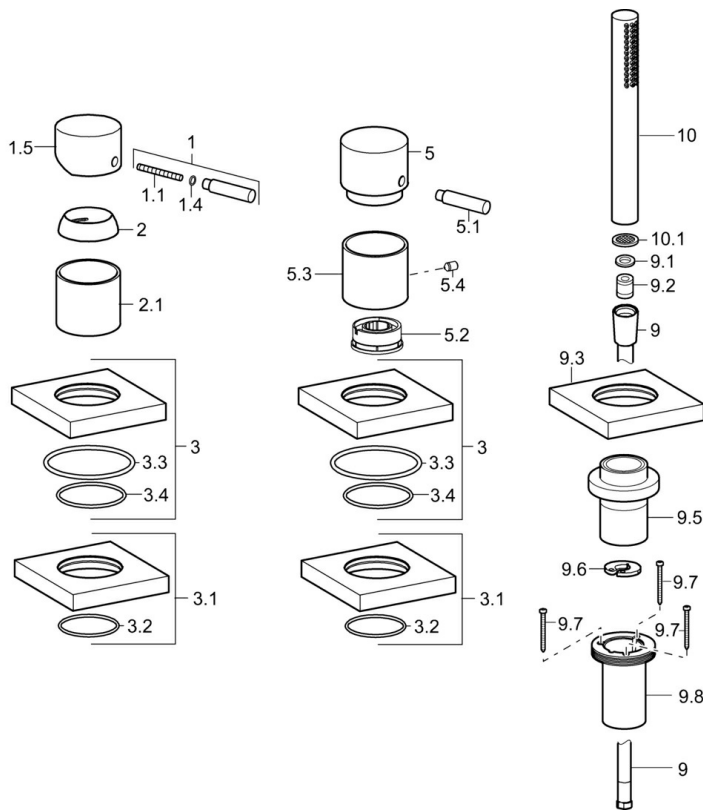

EAN: 4015474277045  
[static.hansa.com/57319012](http://static.hansa.com/57319012)

- Sprcha & vana
- Sada pro konečnou montáž, Jednopáková
- Montáž na okraj vany
- Chrom
- Jedna ovládací páka / rukojeť, Páka se symboly teplé a studené vody, Pin - ovládací páka s tyčinkou
- Sprchová hadice (1750 mm)
- Intenzivní - povzbuzující proud vody
- Zpětný ventil (-y)
- Otočné vedení hadice
- 1 proud

### SP57319012

Název	Kód
1 Páka, 45 mm, (2011-)	59913272
1.1 Šroub, M5x28, SW2.5	59913273
1.4 O-kroužek, d 3x1.5	59913100
1.5 Víko, (2011-)	59913271
2 Krytka, 33x3 mm	59912504
2.1 Růžice	59913275
3 Kryt příruby, 75x75 mm	59914213
3.1 Kryt příruby, 75x75 mm	59914214
3.2 O-kroužek, 49x2	59913279
3.3 O-kroužek, 60x3	59913280
3.4 O-kroužek, d 40x2	59911507
5 Krytka přepínače	59913283
5.1 Kolík, M6, 21 mm	59913284
5.2 Regulátor průtoku	59911897
5.3 Růžice	59914215
5.4 Šroub, M5x6, SW2.5	59912617
9 Sprchová hadice, L=1750, G1/2-M12x1	59912281
9.1 Těsnicí kroužek, d 21x12x2	59912304
9.2 Zpětný ventil	59905714
9.3 Kryt příruby, 75x75 mm	59913879
9.5 Držák	59913289
9.6 [CZ3238]	59912337
9.7 Šroub, M4x45	59912291
9.8 Průchodka	59913288
10 Ruční sprcha	54390100
10.1 Regulátor průtoku	59912777
N.I. Nástavec-sada, 30 mm, HM 3.5 (-2015)	59913189
N.I. Nástavec-sada, 30 mm	59913190
N.I. Prodloužení, (2015-)	59914337