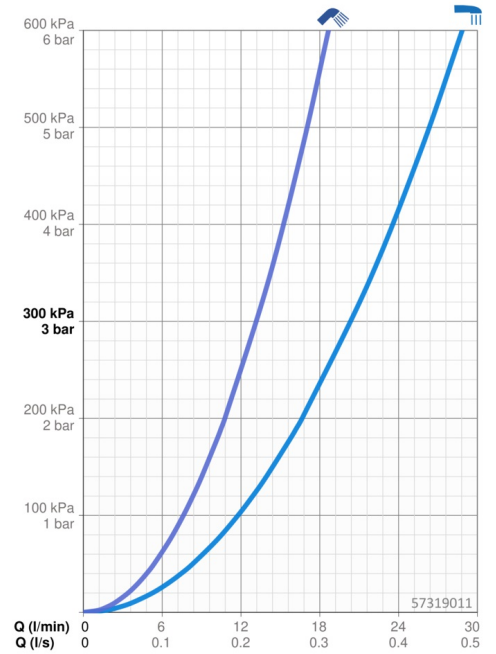

Technische gegevens

Doorstromingseigenschappen

Doorstroomhoeveelheid bij 3 bar **20.4 / 13.2 l/min**

Technische eigenschappen

Warmwatertoevoer **max. +80°C**
Werkdruk **0.5-10 bar**
Terugstroom beveiliging (EN1717) **EB**

Voorschriften

EN-norm **EN 817, EN 1112, EN 1113**