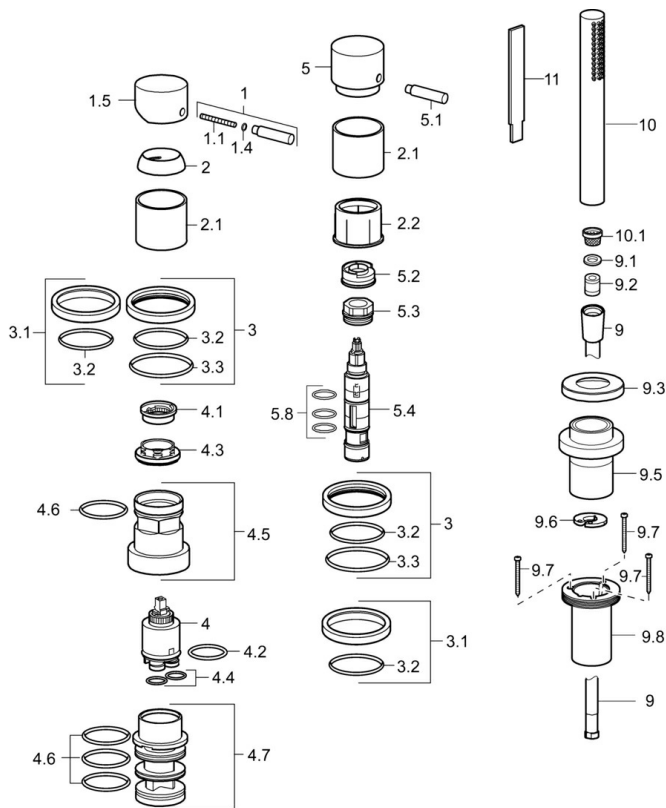

### SP57319011

|      | Naam  | Code     |
|------|---|----------|
| 1    | Hendel, 45 mm, (2011-) Chroom                     | 59913272 |
| 1.1  | Schroef, M5x28, SW2.5                             | 59913273 |
| 1.4  | O-ring, d 3x1.5                                   | 59913100 |
| 1.5  | Kap, (2011-) Chroom                               | 59913271 |
| 2    | Kap, 33x3 mm Chroom                               | 59912504 |
| 2.1  | Rosassen Chroom                                   | 59913275 |
| 2.2  | Ring  | 59913285 |
| 3    | Afdekplaat, d 72 mm, for Compact                  | 59913276 |
| 3.1  | Afdekplaat, d 72 mm                               | 59913277 |
| 3.2  | O-ring, 49x2                                      | 59913279 |
| 3.3  | O-ring, 60x3                                      | 59913280 |
| 4    | Binnenwerk, 3.5 Eco                               | 59912324 |
| 4    | Binnenwerk, 3.5 Classic                           | 59913075 |
| 4.1  | Temperature adjustment limiter                    | 59912325 |
| 4.2  | O-ring, d 28.24x2.62 Stopgezet                    | 59912590 |
| 4.3  | Schroefring, M40x1                                | 1003409V |
| 4.4  | O-ring, d 10.10x1.60 Stopgezet                    | 59905072 |
| 4.5  | Schroefoog, M52x1, AF38                           | 59913274 |
| 4.6  | O-ring, d 40x2                                    | 59911507 |
| 4.7  | Adapter   | 59913282 |
| 5    | Omstelknop Chroom                                 | 59913283 |
| 5.1  | Pin, M6, 21 mm Chroom                             | 59913284 |
| 5.2  | Doorvoerbegrenzer                                 | 59911897 |
| 5.3  | Schroefoog, M32x1.5                               | 59911898 |
| 5.4  | Omsteller   | 59912269 |
| 5.8  | O-ring, d 24x2                                    | 59911835 |
| 9    | Doucheslang, L=1750, G1/2-M12x1 Chroom            | 59912281 |
| 9.1  | Afdichtring, d 21x12x2                            | 59912304 |
| 9.2  | Terugslagklep                                     | 59905714 |
| 9.3  | Afdekplaat, M70x1, d 72 mm                        | 59913287 |
| 9.5  | Houder Chroom                                     | 59913289 |
| 9.6  | [DU3238]  | 59912337 |
| 9.7  | Schroef, M4x45                                    | 59912291 |
| 9.8  | Doorvoernippel                                    | 59913288 |
| 10   | Handdouche Stopgezet                              | 59913286 |
| 10.1 | Doorvoerbegrenzer                                 | 59912777 |
| N.I. | Inbouwwerlengstuk compleet, 30 mm, HM 3.5 (-2015) | 59913189 |
| N.I. | Inbouwwerlengstuk compleet, 30 mm                 | 59913190 |
| N.I. | Verlenschroeven, (2015-)                          | 59914337 |