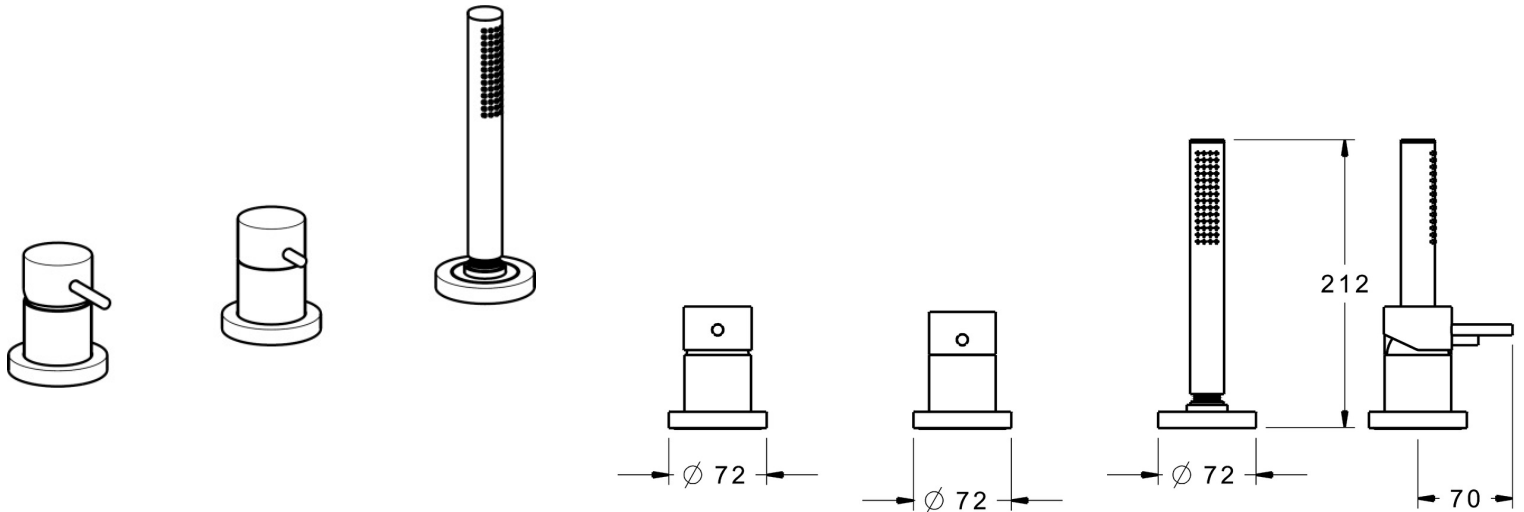

EAN: 4015474163003  
[static.hansa.com/57319011](https://static.hansa.com/57319011)

- Bad en douche
- Afbouwset, Eengreeps
- Badrandmontage
- Chrom
- Eengreeps bediend, Hendel met warm-koud-aanduiding, Pinhendel
- Doucheslang (1750 mm)
- Intens – stimulerende waterstroom
- Terugslagklep
- Slangdoorvoer, draaibaar
- 1-stralig

## Technische gegevens

### Technische eigenschappen

Warmwatertoevoer **max. +80°C**  
Werkdruk **0.5-10 bar**  
Terugstroom beveiliging (EN1717) **EB**