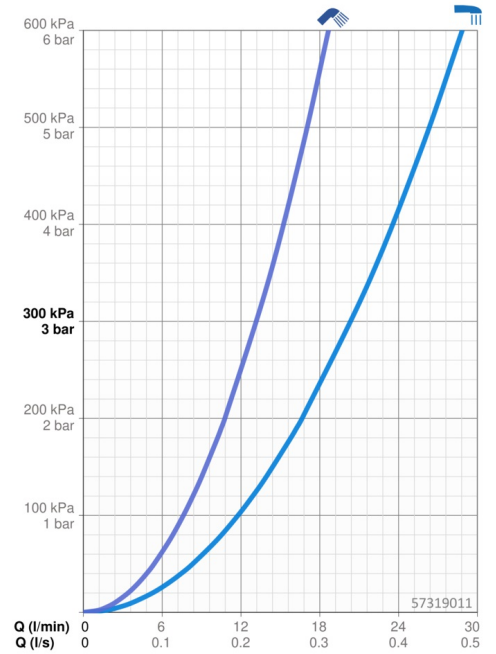

Technické údaje

Vlastnosti průtoku

Průtokové množství při 3 bar **20.4 / 13.2 l/min**

Technické vlastnosti

Zdroj teplé vody **max. +80°C**
Pracovní tlak **0.5-10 bar**
Zabezpečení proti zpětnému toku (ČSN EN 1717) **EB**

Předpisy

Norma EN **EN 817, EN 1112, EN 1113**