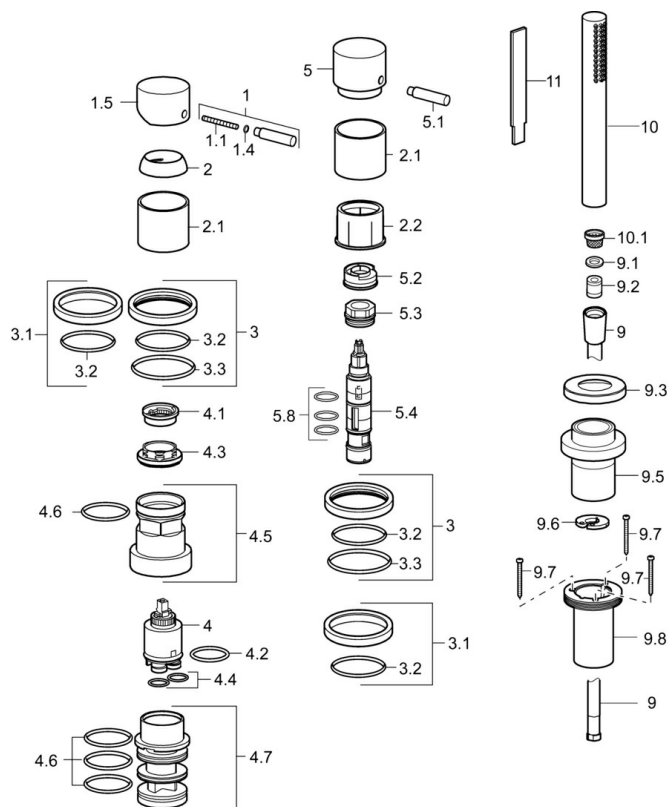

EAN: 4015474163003
static.hansa.com/57319011

- Sprcha & vana
- Sada pro konečnou montáž, Jednopáková
- Montáž na okraj vany
- Chrom
- Jedna ovládací páka / rukojeť, Páka se symboly teplé a studené vody, Pin - ovládací páka s tyčinkou
- Sprchová hadice (1750 mm)
- Intenzivní - povzbuzující proud vody
- Zpětný ventil (-y)
- Otočné vedení hadice
- 1 proud

Předpisy

Norma EN **EN 817, EN 1112, EN 1113**

Náhradní díly

SP57319011

	Název	Kód
1	Páka, 45 mm, (2011-)	59913272
1.1	Šroub, M5x28, SW2.5	59913273
1.4	O-kroužek, d 3x1.5	59913100
1.5	Víko, (2011-)	59913271
2	Krytka, 33x3 mm	59912504
2.1	Růžice	59913275
2.2	Kroužek	59913285
3	Kryt příruby, d 72 mm, for Compact	59913276
3.1	Kryt příruby, d 72 mm	59913277
3.2	O-kroužek, 49x2	59913279
3.3	O-kroužek, 60x3	59913280
4	Kartuše, 3.5 Eco	59912324
4	Kartuše, 3.5 Classic	59913075
4.1	Temperature adjustment limiter	59912325
4.2	O-kroužek, d 28.24x2.62 Ukončeno	59912590
4.3	Upevňovací matice, M40x1	1003409V
4.4	O-kroužek, d 10.10x1.60 Ukončeno	59905072
4.5	Oční šroub, M52x1, AF38	59913274
4.6	O-kroužek, d 40x2	59911507
4.7	Adaptér	59913282
5	Krytka přepínače	59913283
5.1	Kolík, M6, 21 mm	59913284
5.2	Regulátor průtoku	59911897
5.3	Oční šroub, M32x1.5	59911898
5.4	Přepínač	59912269
5.8	O-kroužek, d 24x2	59911835
9	Sprchová hadice, L=1750, G1/2-M12x1	59912281
9.1	Těsnicí kroužek, d 21x12x2	59912304
9.2	Zpětný ventil	59905714
9.3	Kryt příruby, M70x1, d 72 mm	59913287
9.5	Držák	59913289
9.6	[CZ3238]	59912337
9.7	Šroub, M4x45	59912291
9.8	Průchodka	59913288
10	Ruční sprcha Ukončeno	59913286
10.1	Regulátor průtoku	59912777
N.I.	Nástavec-sada, 30 mm, HM 3.5 (-2015)	59913189
N.I.	Nástavec-sada, 30 mm	59913190
N.I.	Prodloužení, (2015-)	59914337