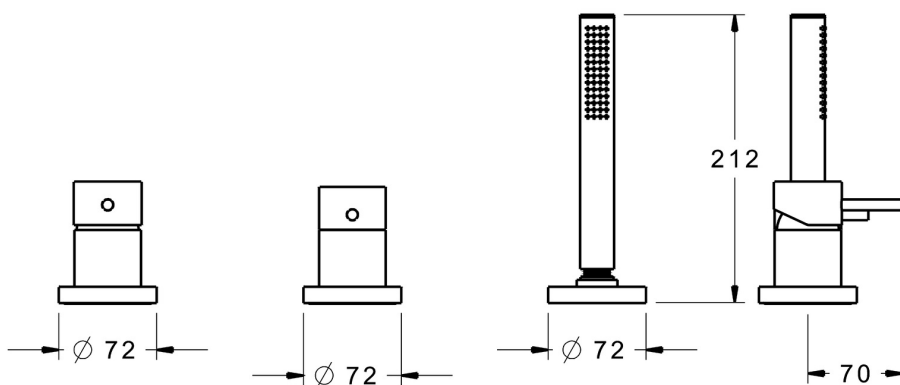

EAN: 4015474163003
static.hansa.com/57319011

- Sprcha & vana
- Sada pro konečnou montáž, Jednopáková
- Montáž na okraj vany
- Chrom
- Jedna ovládací páka / rukojeť, Páka se symboly teplé a studené vody, Pin - ovládací páka s tyčinkou
- Sprchová hadice (1750 mm)
- Intenzivní - povzbuzující proud vody
- Zpětný ventil (-y)
- Otočné vedení hadice
- 1 proud

Technické údaje

Vlastnosti průtoku

Průtokové množství při 3 bar **20.4 / 13.2 l/min**

Technické vlastnosti

Zdroj teplé vody **max. +80°C**
Pracovní tlak **0.5-10 bar**
Zabezpečení proti zpětnému toku (ČSN EN 1717) **EB**

Předpisy

Norma EN **EN 817, EN 1112, EN 1113**

Náhradní díly

SP57319011

	Název	Kód
1	Páka, 45 mm, (2011-)	59913272
1.1	Šroub, M5x28, SW2.5	59913273
1.4	O-kroužek, d 3x1.5	59913100
1.5	Víko, (2011-)	59913271
2	Krytka, 33x3 mm	59912504
2.1	Růžice	59913275
2.2	Kroužek	59913285
3	Kryt příruby, d 72 mm, for Compact	59913276
3.1	Kryt příruby, d 72 mm	59913277
3.2	O-kroužek, 49x2	59913279
3.3	O-kroužek, 60x3	59913280
4	Kartuše, 3.5 Eco	59912324
4	Kartuše, 3.5 Classic	59913075
4.1	Temperature adjustment limiter	59912325
4.2	O-kroužek, d 28.24x2.62 Ukončeno	59912590
4.3	Upevňovací matice, M40x1	1003409V
4.4	O-kroužek, d 10.10x1.60 Ukončeno	59905072
4.5	Oční šroub, M52x1, AF38	59913274
4.6	O-kroužek, d 40x2	59911507
4.7	Adaptér	59913282
5	Krytka přepínače	59913283
5.1	Kolík, M6, 21 mm	59913284
5.2	Regulátor průtoku	59911897
5.3	Oční šroub, M32x1.5	59911898
5.4	Přepínač	59912269
5.8	O-kroužek, d 24x2	59911835
9	Sprchová hadice, L=1750, G1/2-M12x1	59912281
9.1	Těsnicí kroužek, d 21x12x2	59912304
9.2	Zpětný ventil	59905714
9.3	Kryt příruby, M70x1, d 72 mm	59913287
9.5	Držák	59913289
9.6	[CZ3238]	59912337
9.7	Šroub, M4x45	59912291
9.8	Průchodka	59913288
10	Ruční sprcha Ukončeno	59913286
10.1	Regulátor průtoku	59912777
N.I.	Nástavec-sada, 30 mm, HM 3.5 (-2015)	59913189
N.I.	Nástavec-sada, 30 mm	59913190
N.I.	Prodloužení, (2015-)	59914337