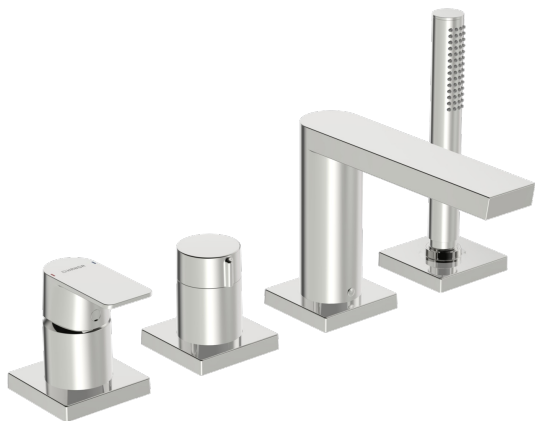

EAN: 4057304015328
static.hansa.com/57302473

Het strakke ontwerp in combinatie met de elegante afwerking maakt deze kraan de perfecte aanvulling voor je moderne bad- en doucheruimte. De afbouwset en de functies met één hendel maken het eenvoudig om de temperatuur en het debiet van het water aan te passen met een simpele beweging. Deze kraan is perfect voor installatie op de rand en wordt geleverd met een draaibare omstelkraan, zodat je makkelijk kunt wisselen tussen bad- en douchefuncties. Het geavanceerde binnenwerk van corrosiebestendig messing zorgt voor duurzaamheid en bestendigheid tegen hoge temperaturen. Dit topproduct biedt uitstekende functionaliteit en tijdloze elegantie voor elk badkamerontwerp.

- Bad en douche
- Afbouwset, Eengreeps
- Badrandmontage
- Chrom
- Eengreeps bediend, Hendel met warm-koud-aanduiding
- Draaiknop omstelling
- \varnothing 40 mm keramisch binnenwerk voor debiet en temperatuur instelling, Terugslagklep
- Kraanhuis gemaakt van DZR messing
- Vierkante rozet, Huls