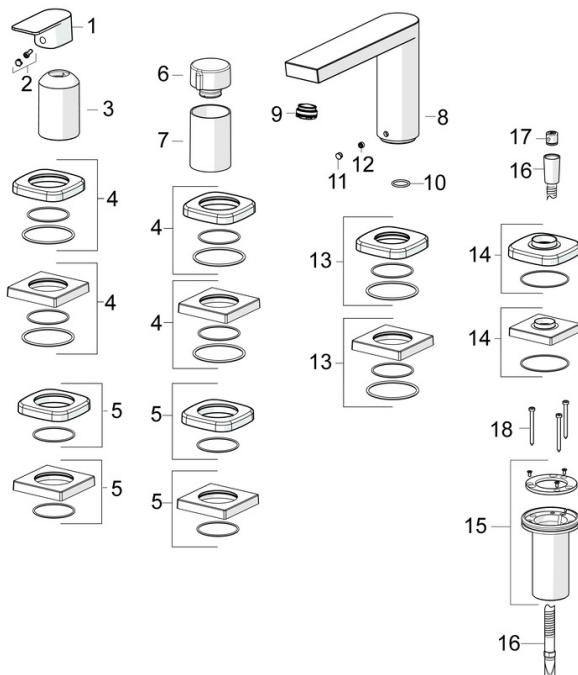

- Sprcha & vana
- Sada pro konečnou montáž, Jednopáková
- Montáž na okraj vany
- Chrom
- Jedna ovládací páka / rukojeť, Páka se symboly teplé a studené vody
- Otočný přepínač
- \varnothing 40 mm keramická kartuše pro ovládní teploty a průtoku vody, Zpětný ventil (-y)
- Tělo baterie z mosazi DZR
- Čtvercová rozeta, Krycí objímka

0.5-10 bar

Velikost přípojky

G1/2

Zabezpečení proti zpětnému toku (ČSN EN 1717)

EB

Materiál

Mosaz

Předpisy

S-P-07752

Náhradní díly

SP57302473

	Název	Kód
01	Páka	1009774V
02	Záslepka	59914573
03	Růžice	59914572
04	Kryt příruby, 75x75 mm	59914213
04	Krycí díl, 75x75 mm, for Compact Ukončeno	59914675
05	Kryt příruby, 75x75 mm	59914214
05	Krycí díl, 75x75 mm Ukončeno	59914676
06	Rukojeť regulátoru průtoku	59914669
07	Růžice	59914671
08	Výtokové rameno, L=178 Ukončeno	59913290
09	Aerator, M24x1 STD D CC-XT	59913760
10	O-kroužek, d 18x2	59913291
11	Vymezovací vložka	59911840
12	Šroub, M6x9.5	59901609
13	Kryt příruby, 75x75 mm Ukončeno	59914211
13	Krycí díl, 75x75 mm Ukončeno	59914678
14	Kryt příruby, 75x75 mm	1003885V
14	Krycí díl, 75x75 mm Ukončeno	59914677
15	Průchodka	59914673
16	Sprchová hadice, L=1750, G1/2-M12x1	59912281
17	Zpětný ventil	59905714
18	Šroub, M4x45	59912291