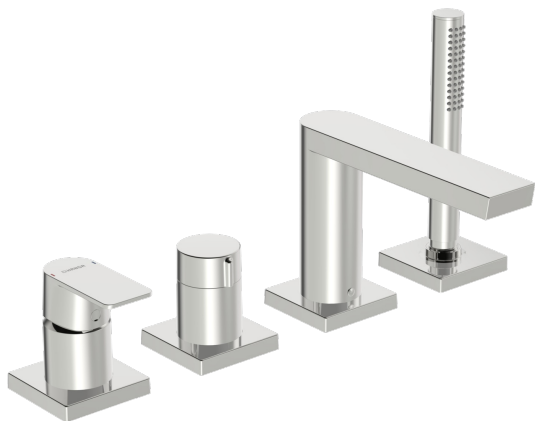

EAN: 4057304015328
static.hansa.com/57302473

„Krása, která vychází zevnitř - zažijte efekt diamantového vodopádu. Představujeme vám tuto koupelňovou baterii s jedinečným efektem diamantového vodopádu. Aerátor s laminárním proudem je skutečným magnetem pro oči, který do vaší koupelny vnese dotek přírody. Jednopáková baterie s vrchním ovládním, symboly horké a studené vody a pevným výtokem pro snadné používání. Její vnitřek je vyroben z mosazi odolné proti korozi, což zajišťuje odolnost a dlouhou životnost. Tato stojánková baterie se skvěle hodí k instalaci na každé umyvadlo. Vylepšete svou koupelnu touto nadčasovou elegancí pro jakýkoli design koupelny.

- Sprcha & vana
- Sada pro konečnou montáž, Jednopáková
- Montáž na okraj vany
- Chrom
- Jedna ovládací páka / rukojeť, Páka se symboly teplé a studené vody
- Otočný přepínač
- \varnothing 40 mm keramická kartuše pro ovládní teploty a průtoku vody, Zpětný ventil (-y)
- Tělo baterie z mosazi DZR
- Čtvercová rozeta, Krycí objímka

0.5-10 bar

Velikost přípojky

G1/2

Zabezpečení proti zpětnému toku (ČSN EN 1717)

EB

Materiál

Mosaz

Předpisy