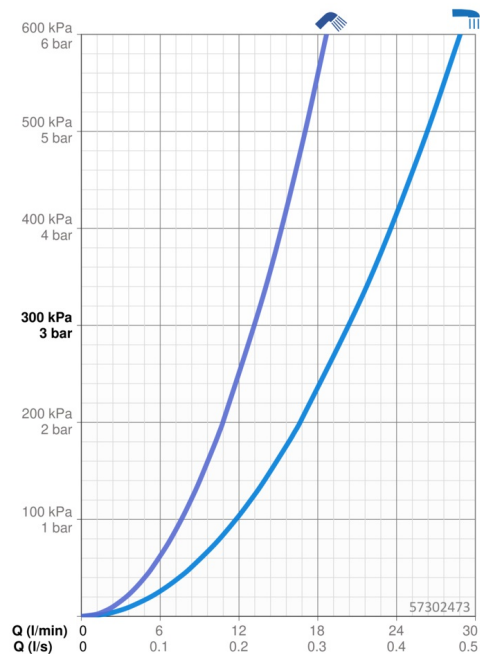

Technické údaje

Vlastnosti průtoku

Průtokové množství při 3 bar

20.4 / 13.2 l/min

Technické vlastnosti

Zdroj teplé vody

max. +80°C

Pracovní tlak

0.5-10 bar

Velikost přípojky

G1/2

Zabezpečení proti zpětnému toku (ČSN EN 1717)

EB

Materiál

Mosaz

Předpisy

Norma EN

EN 817

Třída hlučnosti

I (ISO 3822)

Schválení a Prohlášení

Prohlášení o shodě

DoC

EPD

S-P-07752