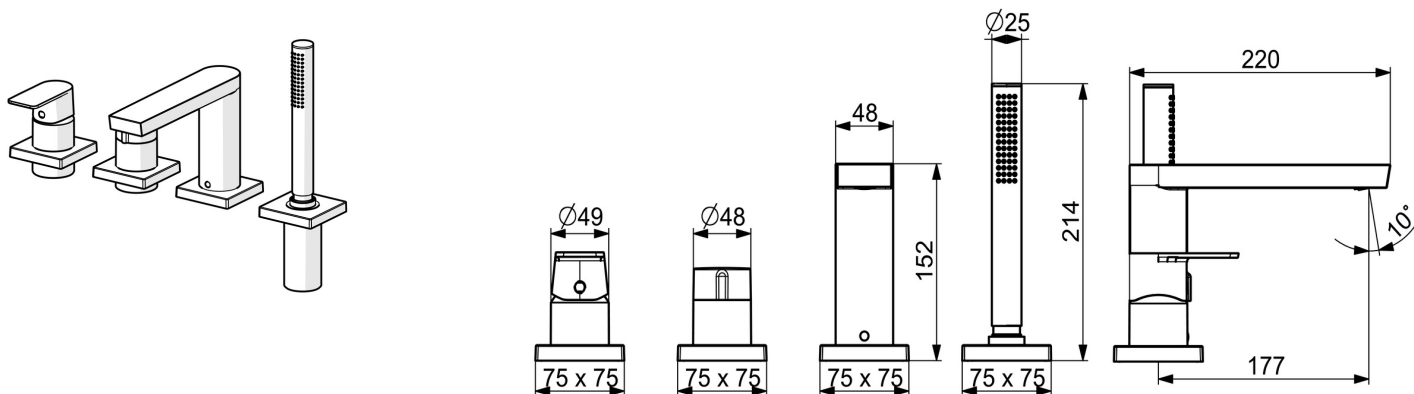

EAN: 4057304015328
static.hansa.com/57302473

„Krása, která vychází zevnitř - zažijte efekt diamantového vodopádu. Představujeme vám tuto koupelňovou baterii s jedinečným efektem diamantového vodopádu. Aerátor s laminárním proudem je skutečným magnetem pro oči, který do vaší koupelny vnese dotek přírody. Jednopáková baterie s vrchním ovládním, symboly horké a studené vody a pevným výtokem pro snadné používání. Její vnitřek je vyroben z mosazi odolné proti korozi, což zajišťuje odolnost a dlouhou životnost. Tato stojánková baterie se skvěle hodí k instalaci na každé umyvadlo. Vylepšete svou koupelnu touto nadčasovou elegancí pro jakýkoli design koupelny.

- Sprcha & vana
- Sada pro konečnou montáž, Jednopáková
- Montáž na okraj vany
- Chrom
- Jedna ovládací páka / rukojeť, Páka se symboly teplé a studené vody
- Otočný přepínač
- \varnothing 40 mm keramická kartuše pro ovládní teploty a průtoku vody, Zpětný ventil (-y)
- Tělo baterie z mosazi DZR
- Čtvercová rozeta, Krycí objímka

0.5-10 bar

Velikost přípojky

G1/2

Zabezpečení proti zpětnému toku (ČSN EN 1717)

EB

Materiál

Mosaz

Předpisy